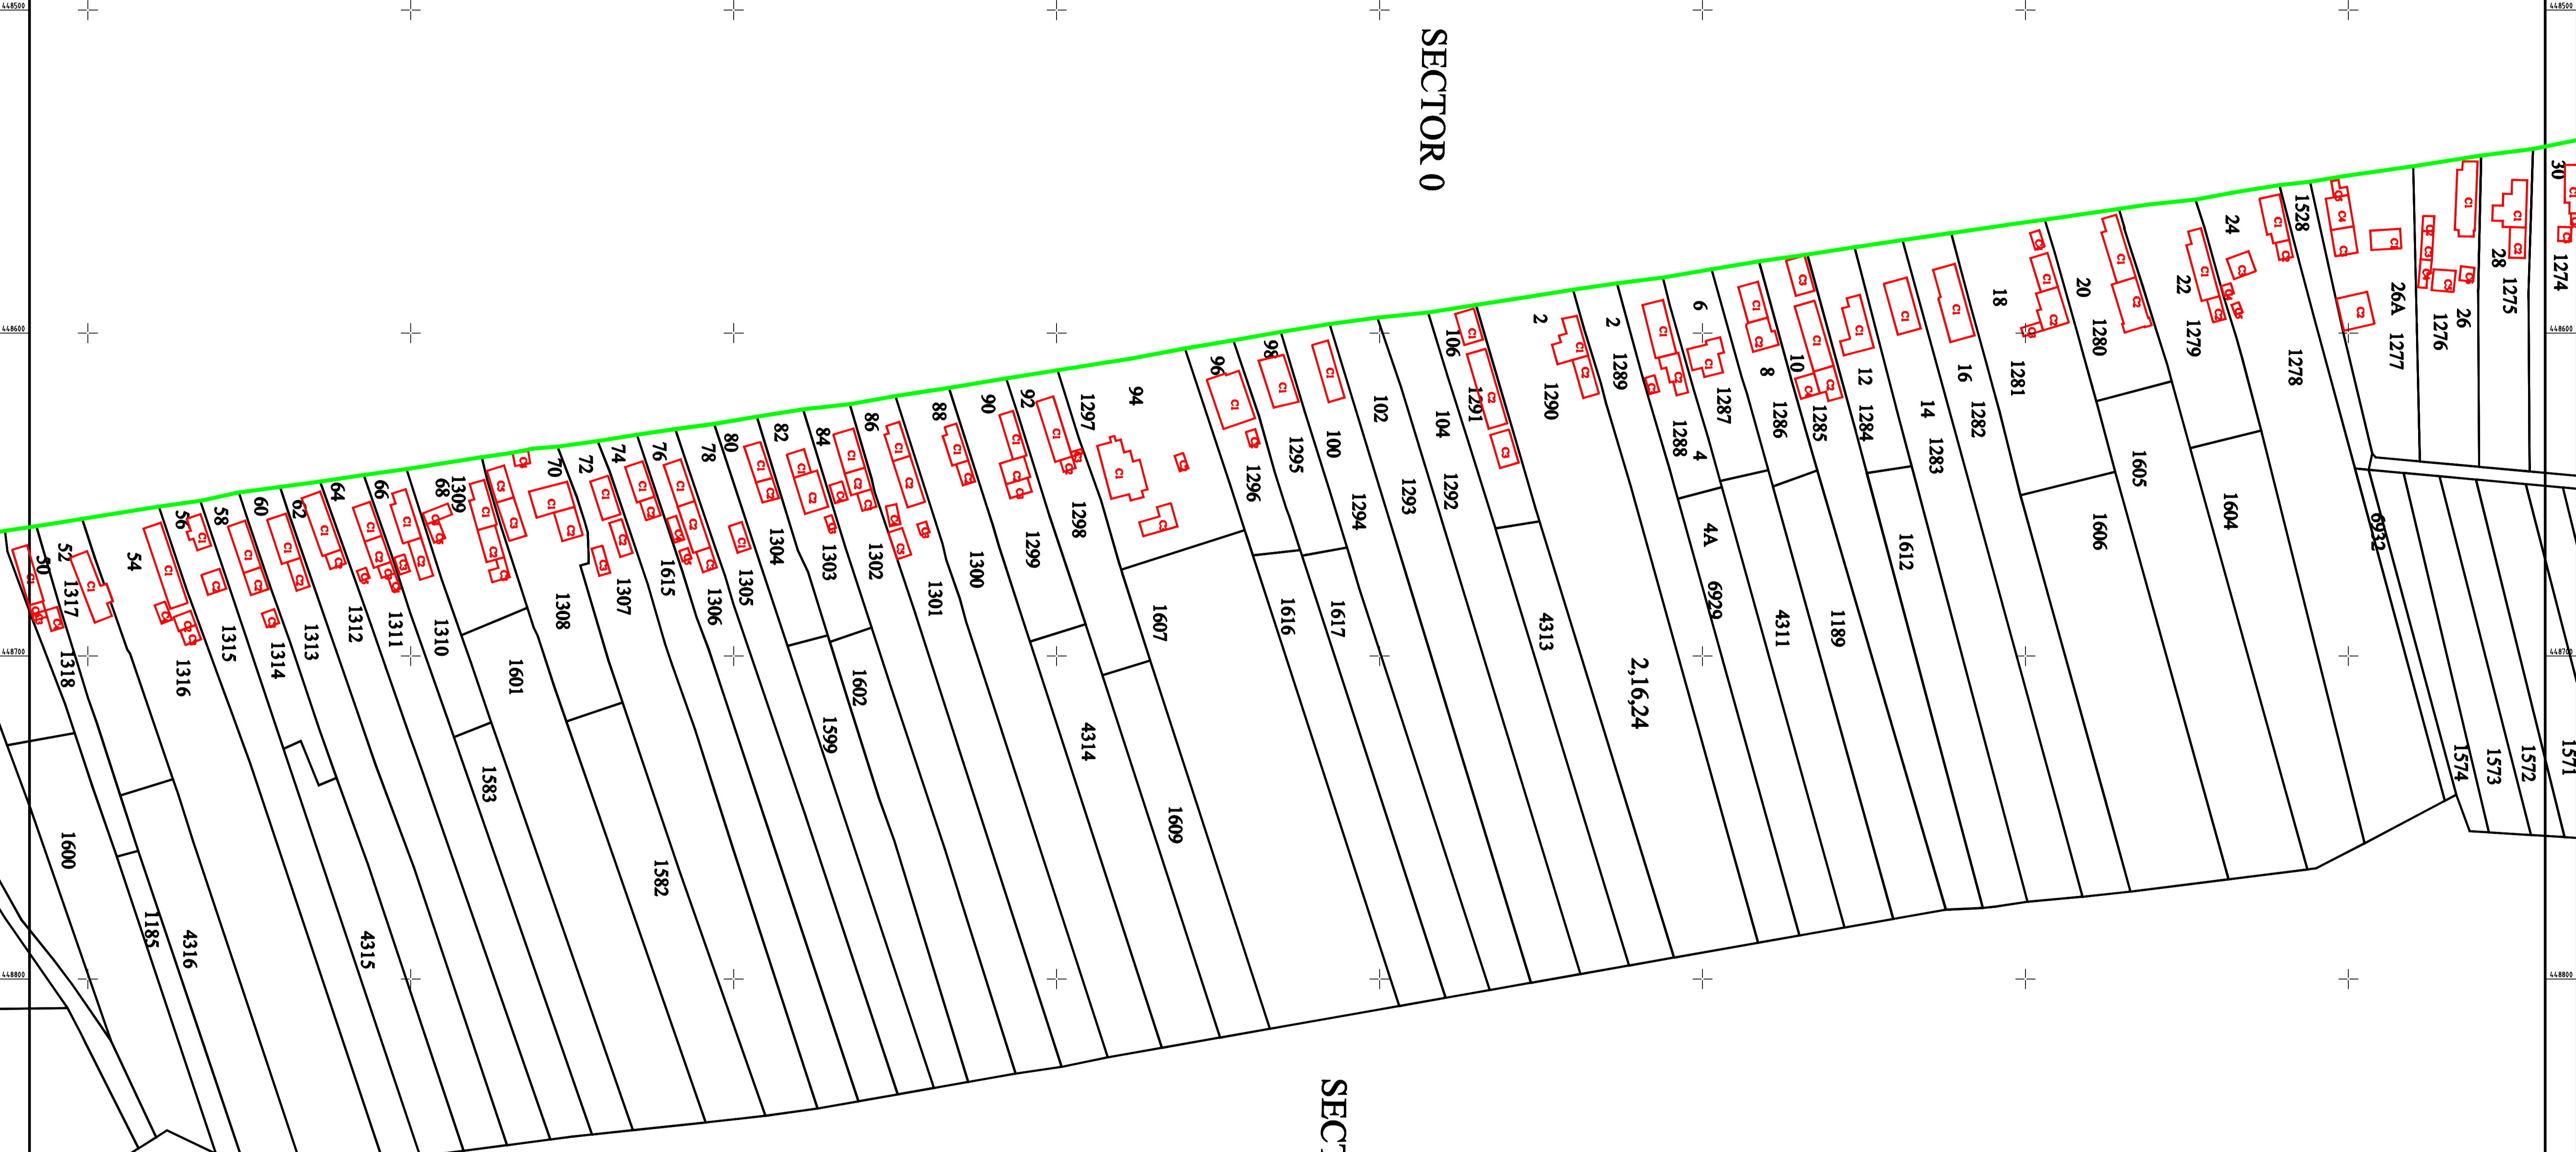

# PLAN CADASTRAL

UAT DOBROSLOVENI- Judetul Olt- Sector cadastral 21

Scara 1:1000, Sistem de proiectie STEREO 70

- Planșa 3 -

- Legenda:**
- - - Limită teritoriu administrativ
  - Limită sector cadastral
  - Limită tarla
  - Limită imobil
  - Limită construcție
  - 21 Număr sector cadastral
  - 1291 Identificator imobil

Schema de dispunere a planselor

1	
2	
<b>3</b>	
4	5

Spre publicare  
Data înocinrii planului cadastral  
01.11.2022

EXECUTANT:  
S.C. GEOTOP  
CADM CONSULT  
S.R.L.