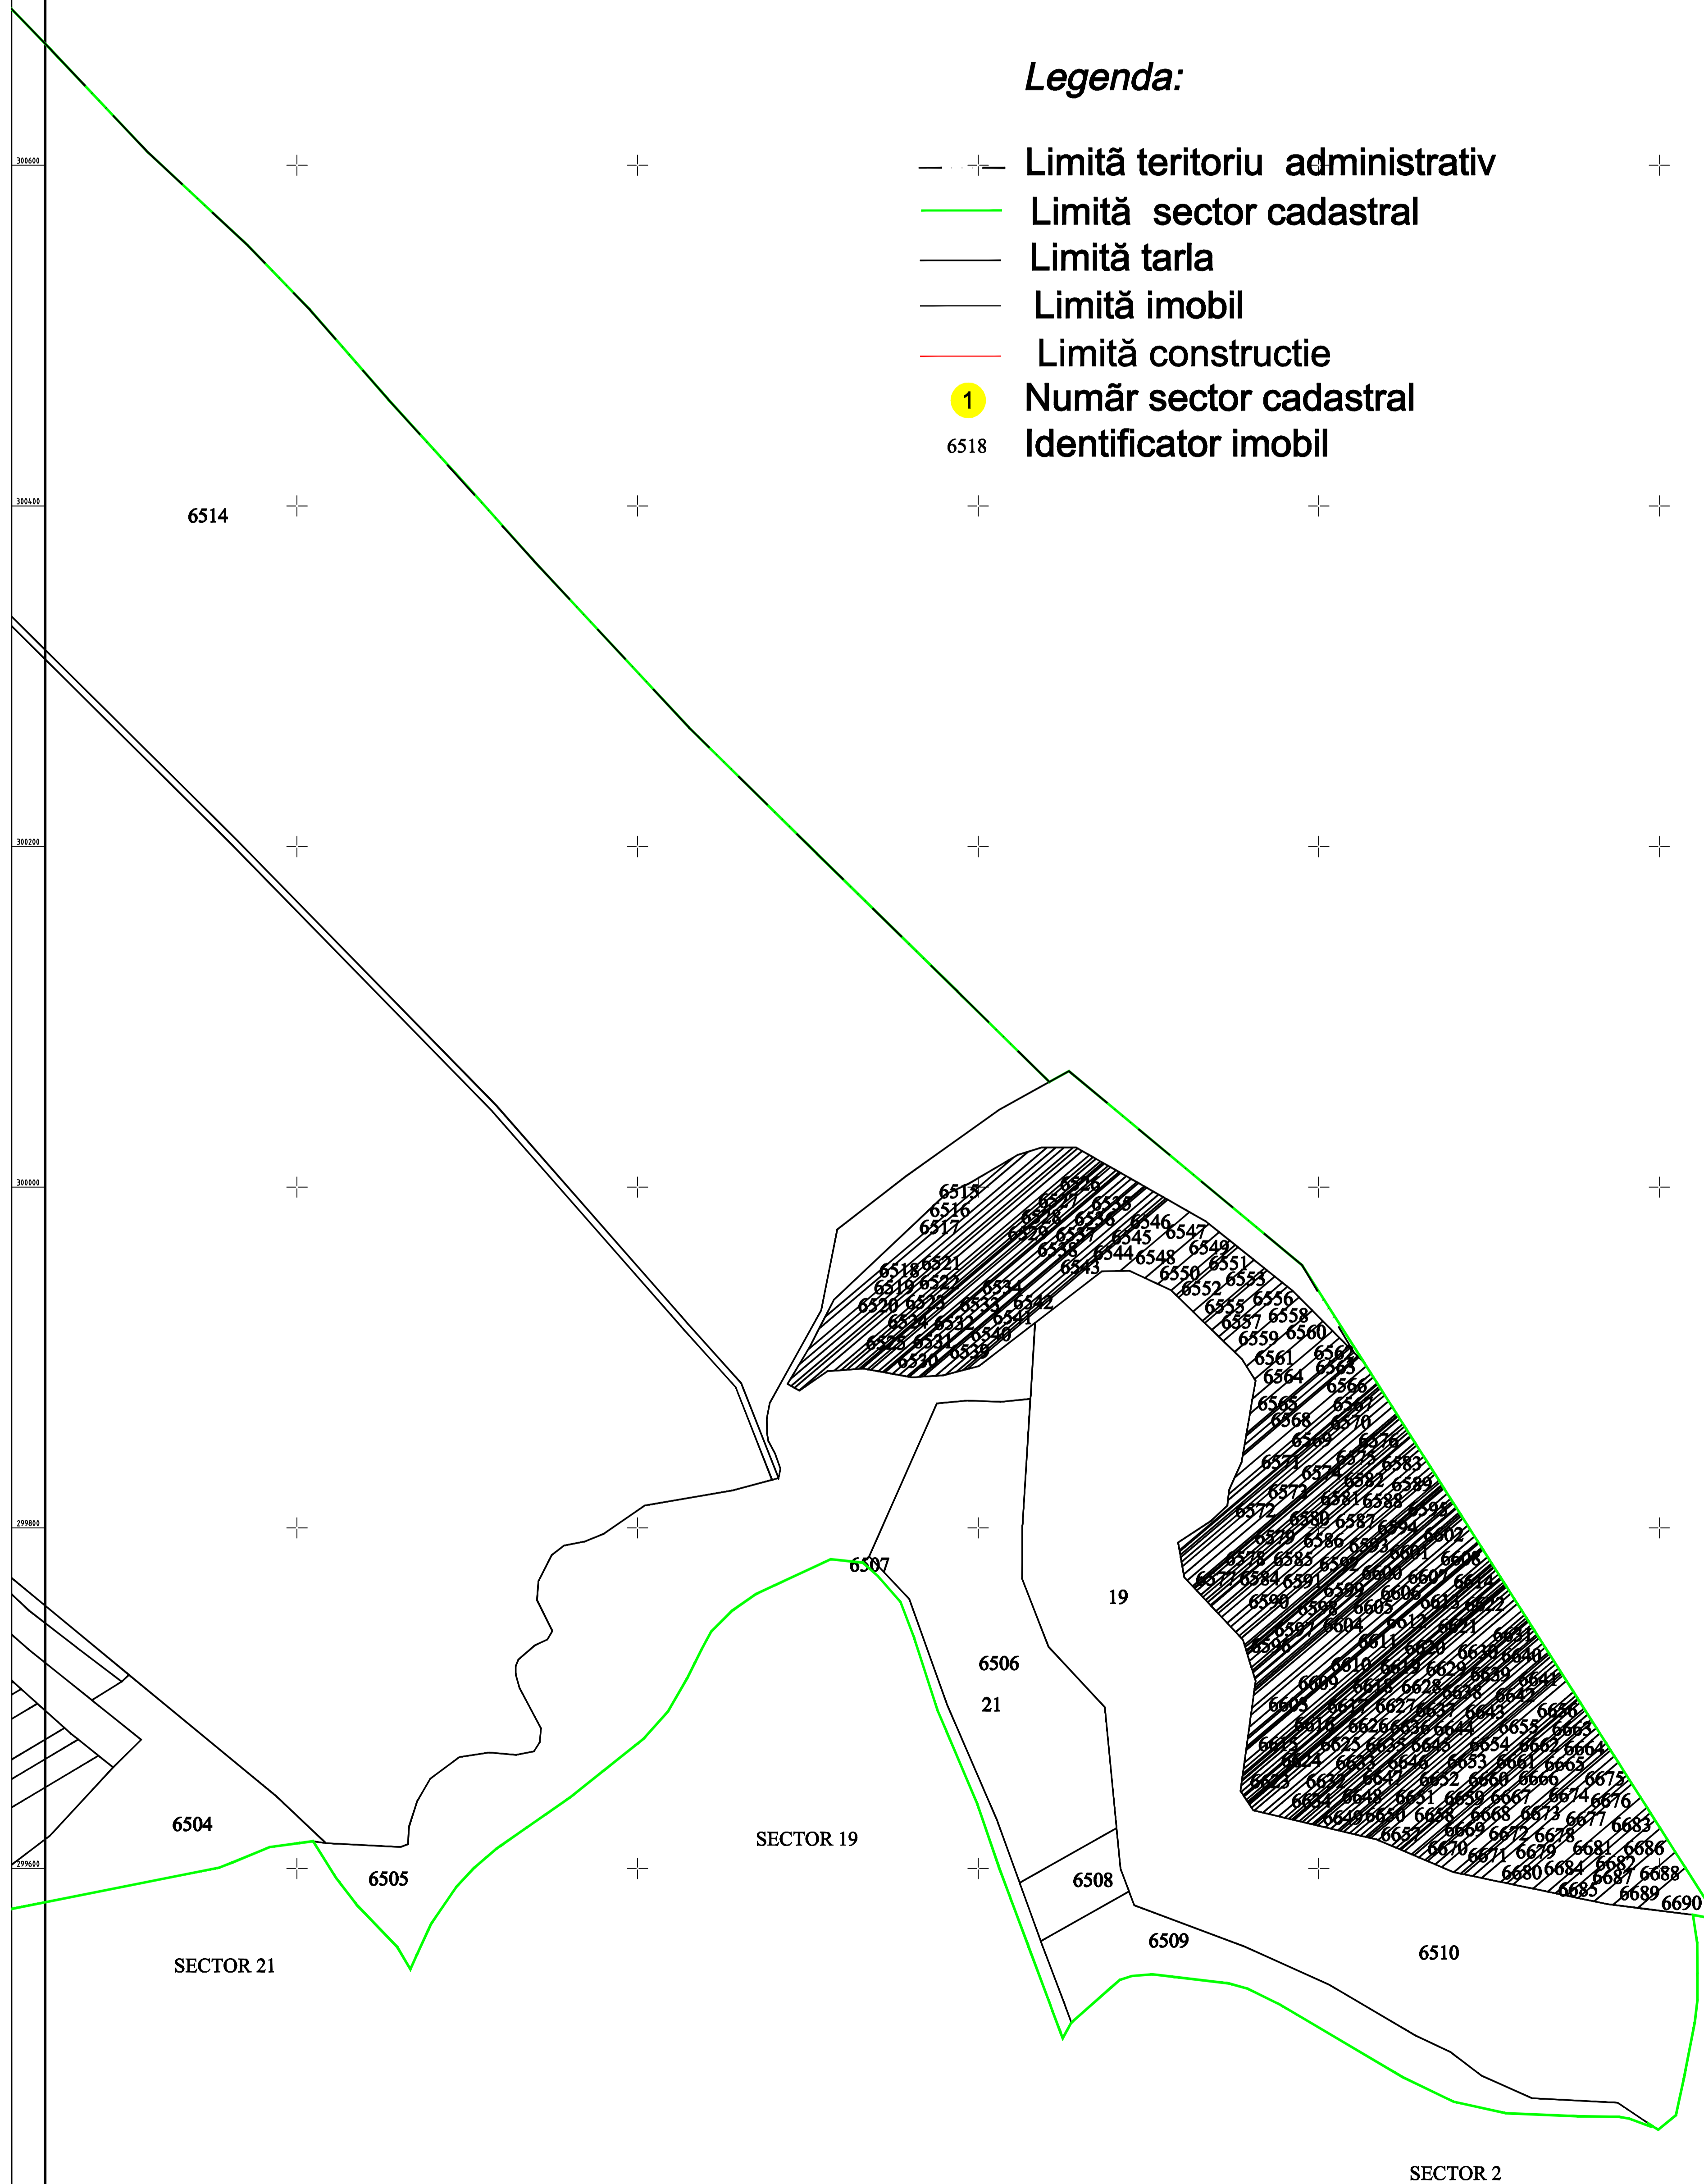

PLAN CADASTRAL

UAT DOBROSLOVENI- Judetul Olt- Sector cadastral 1

Scara 1:2000, Sistem de proiectie STEREO 70

- Plansa 2 -

Schema de dispunere a planselor

Legenda:

- +— Limită teritoriu administrativ
- Limită sector cadastral
- Limită tarla
- Limită imobil
- Limită constructie
- 1 Număr sector cadastral
- 6518 Identificator imobil

SCHITA CU DISPUNEREA SECTOARELOR CADASTRALE

Spre publicare
Data intocmirii planului cadastral
01.11.2022

EXECUTANT:
S.C. GEOTOP
CADING CONSULT
S.R.L.