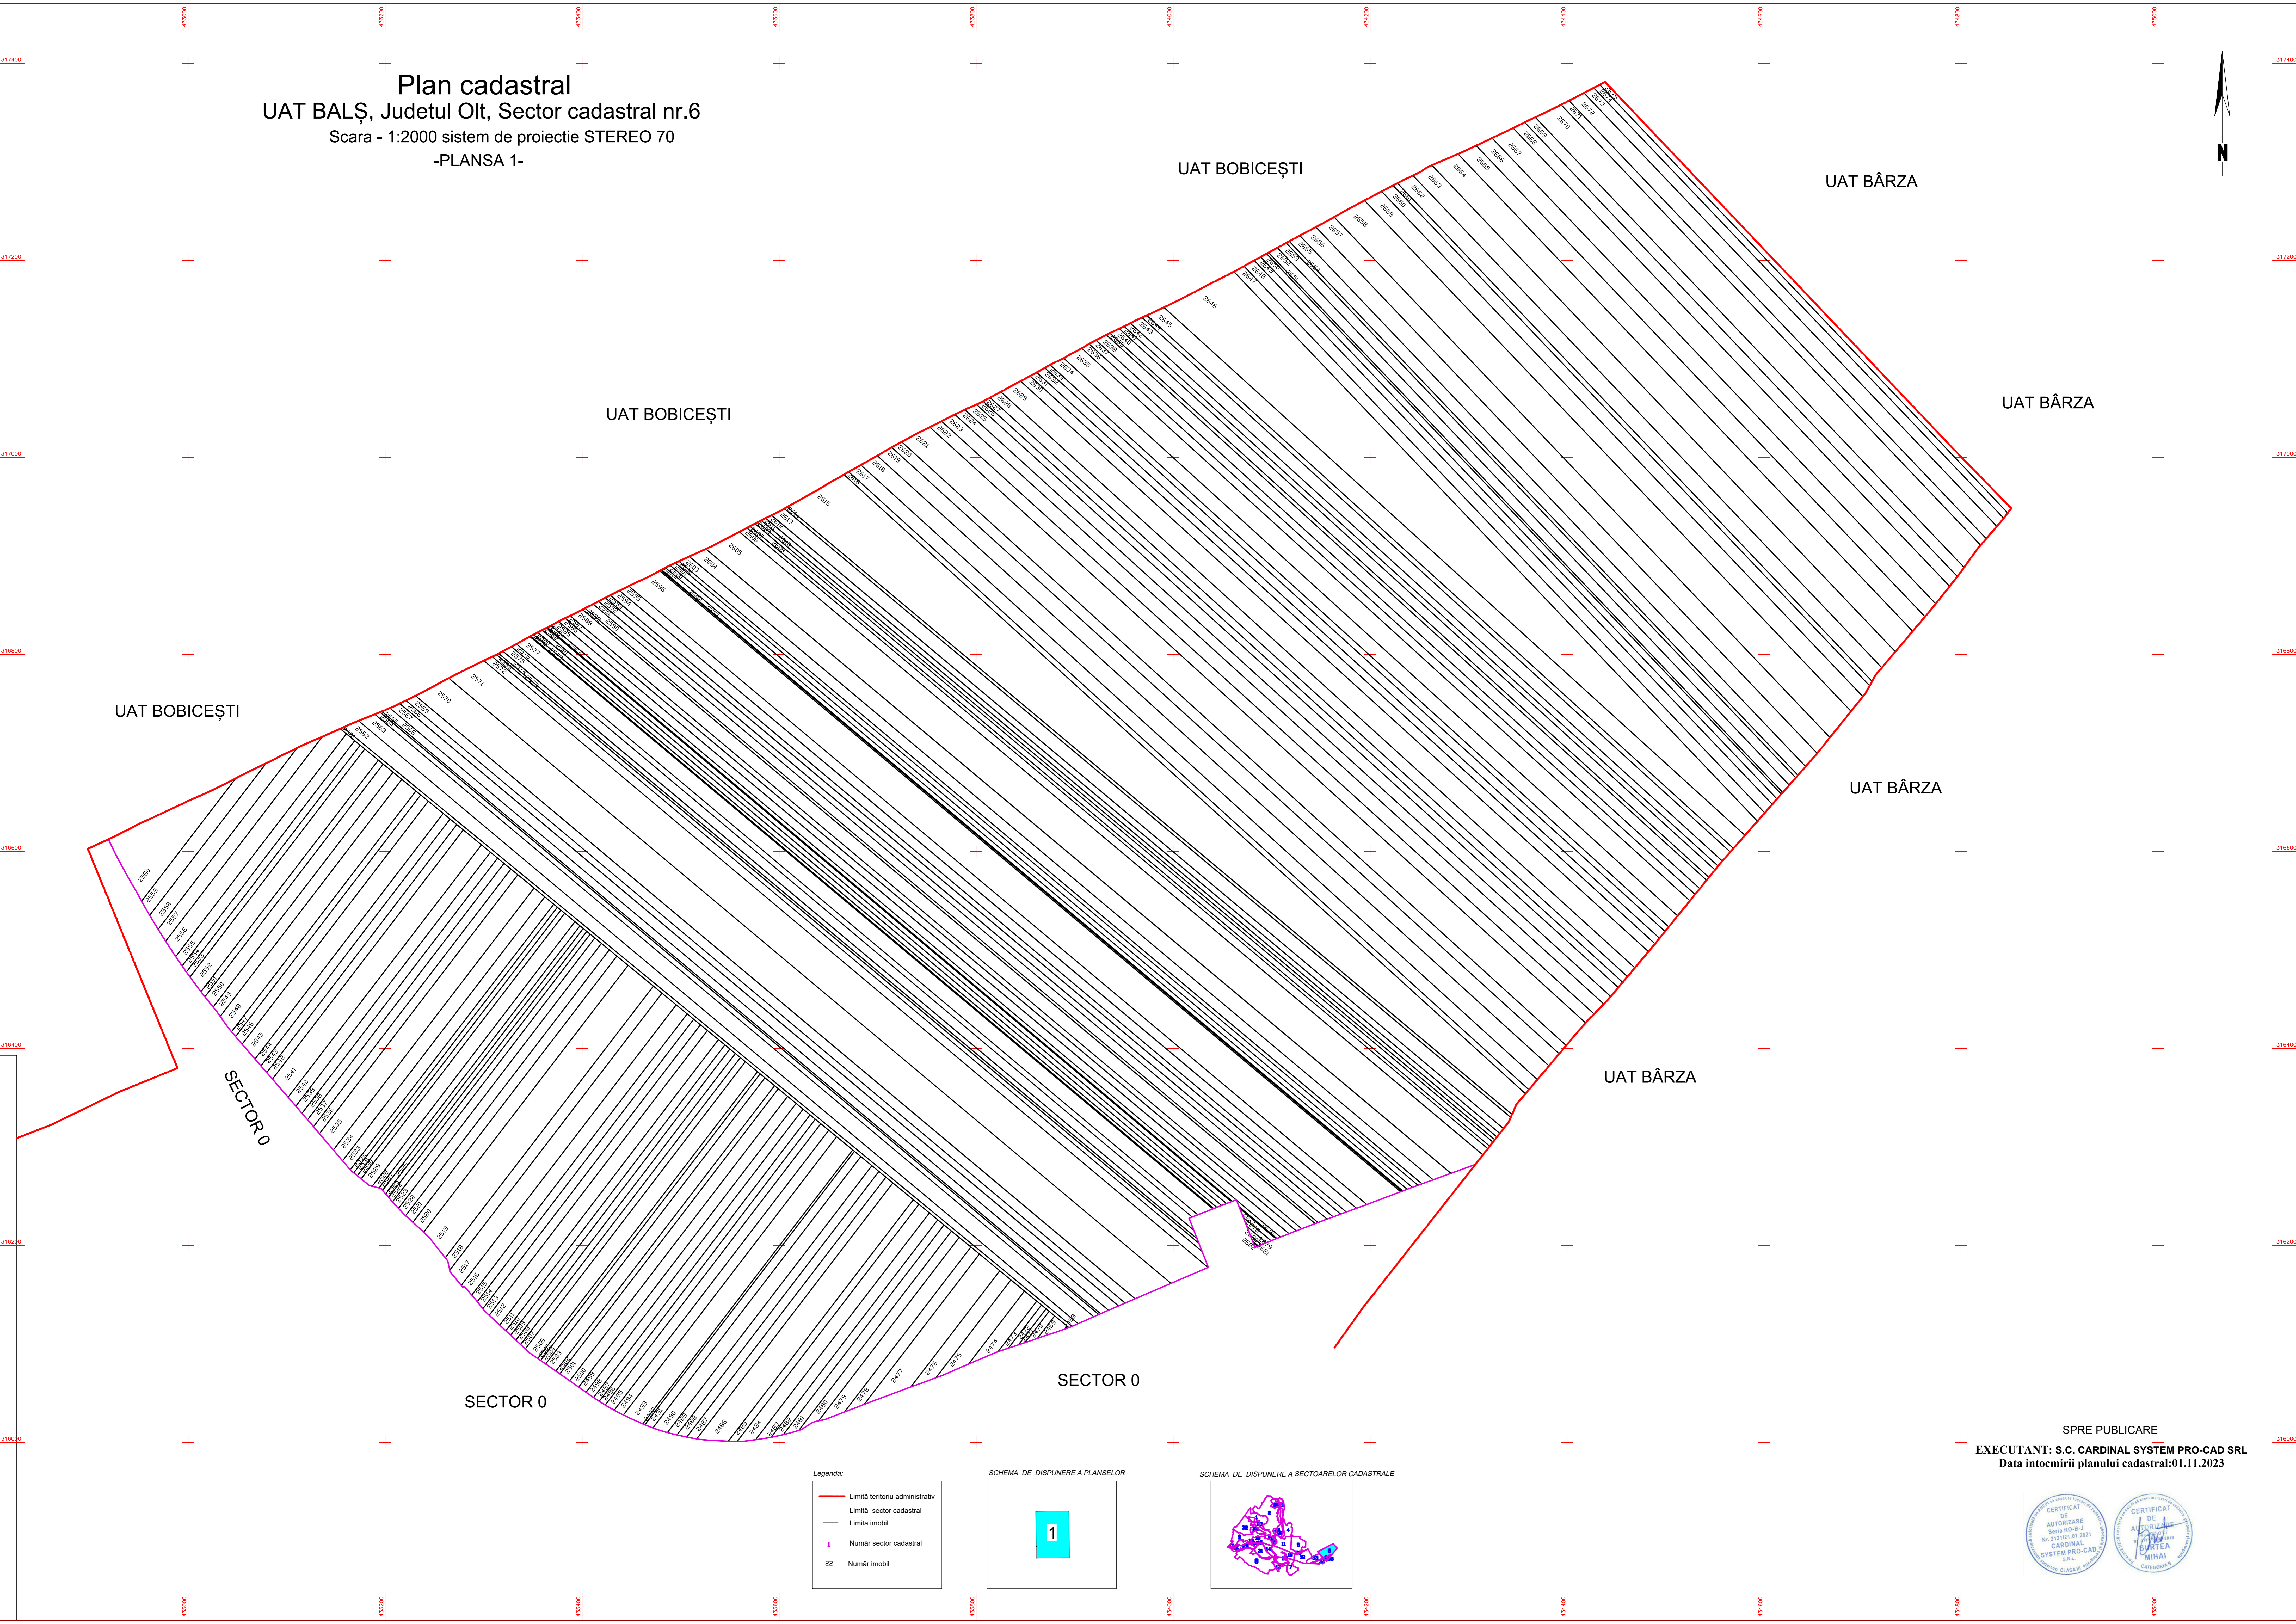

Plan cadastral
 UAT BALȘ, Judetul Olt, Sector cadastral nr.6
 Scara - 1:2000 sistem de proiectie STEREO 70
 -PLANSĂ 1-

Legenda:

	Limită teritoriu administrativ
	Limită sector cadastral
	Limita imobil
	Număr sector cadastral
	Număr imobil

SPRE PUBLICARE
 EXECUTANT: S.C. CARDINAL SYSTEM PRO-CAD SRL
 Data întocmirii planului cadastral: 01.11.2023