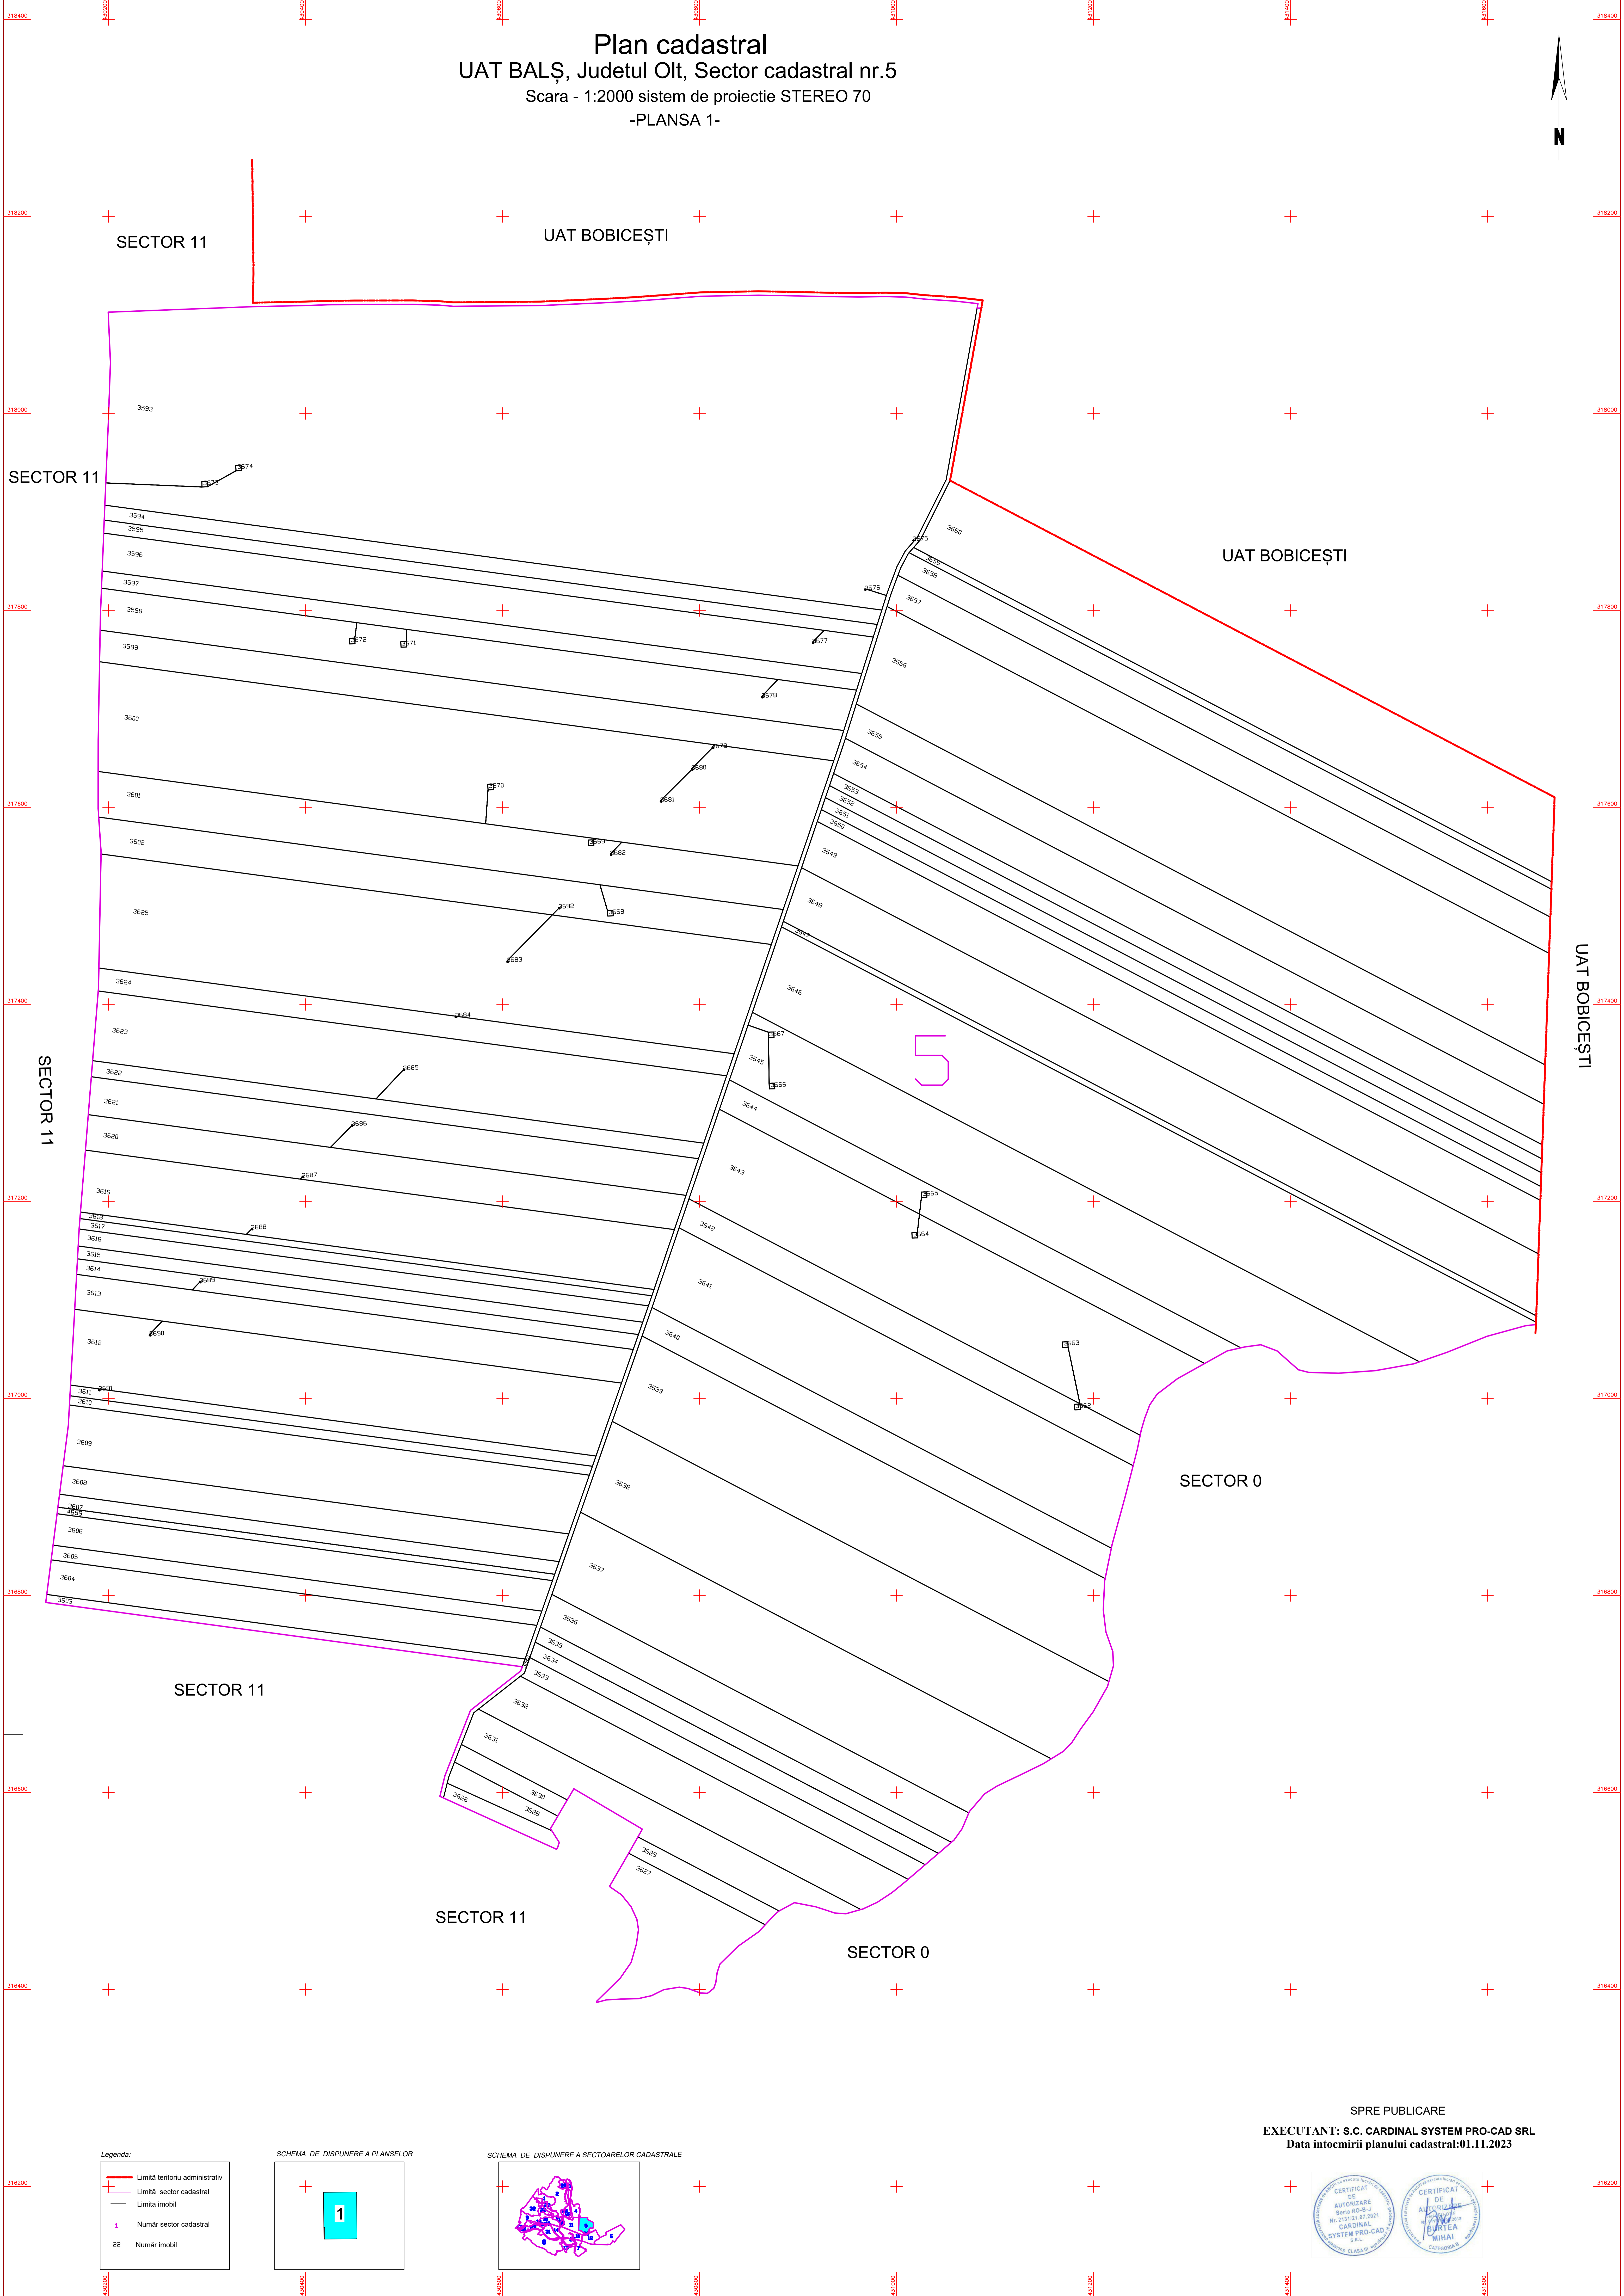

Plan cadastral
UAT BALȘ, Judetul Olt, Sector cadastral nr.5
Scara - 1:2000 sistem de proiectie STEREO 70
-PLANSĂ 1-

SECTOR 11

UAT BOBICEȘTI

UAT BOBICEȘTI

UAT BOBICEȘTI

SECTOR 11

SECTOR 11

SECTOR 0

SECTOR 11

SECTOR 11

SECTOR 0

Legenda:

- Limită teritoriu administrativ
- Limită sector cadastral
- Limita imobil
- 1 Număr sector cadastral
- 22 Număr imobil

SPRE PUBLICARE
EXECUTANT: S.C. CARDINAL SYSTEM PRO-CAD SRL
Data întocmirii planului cadastral: 01.11.2023