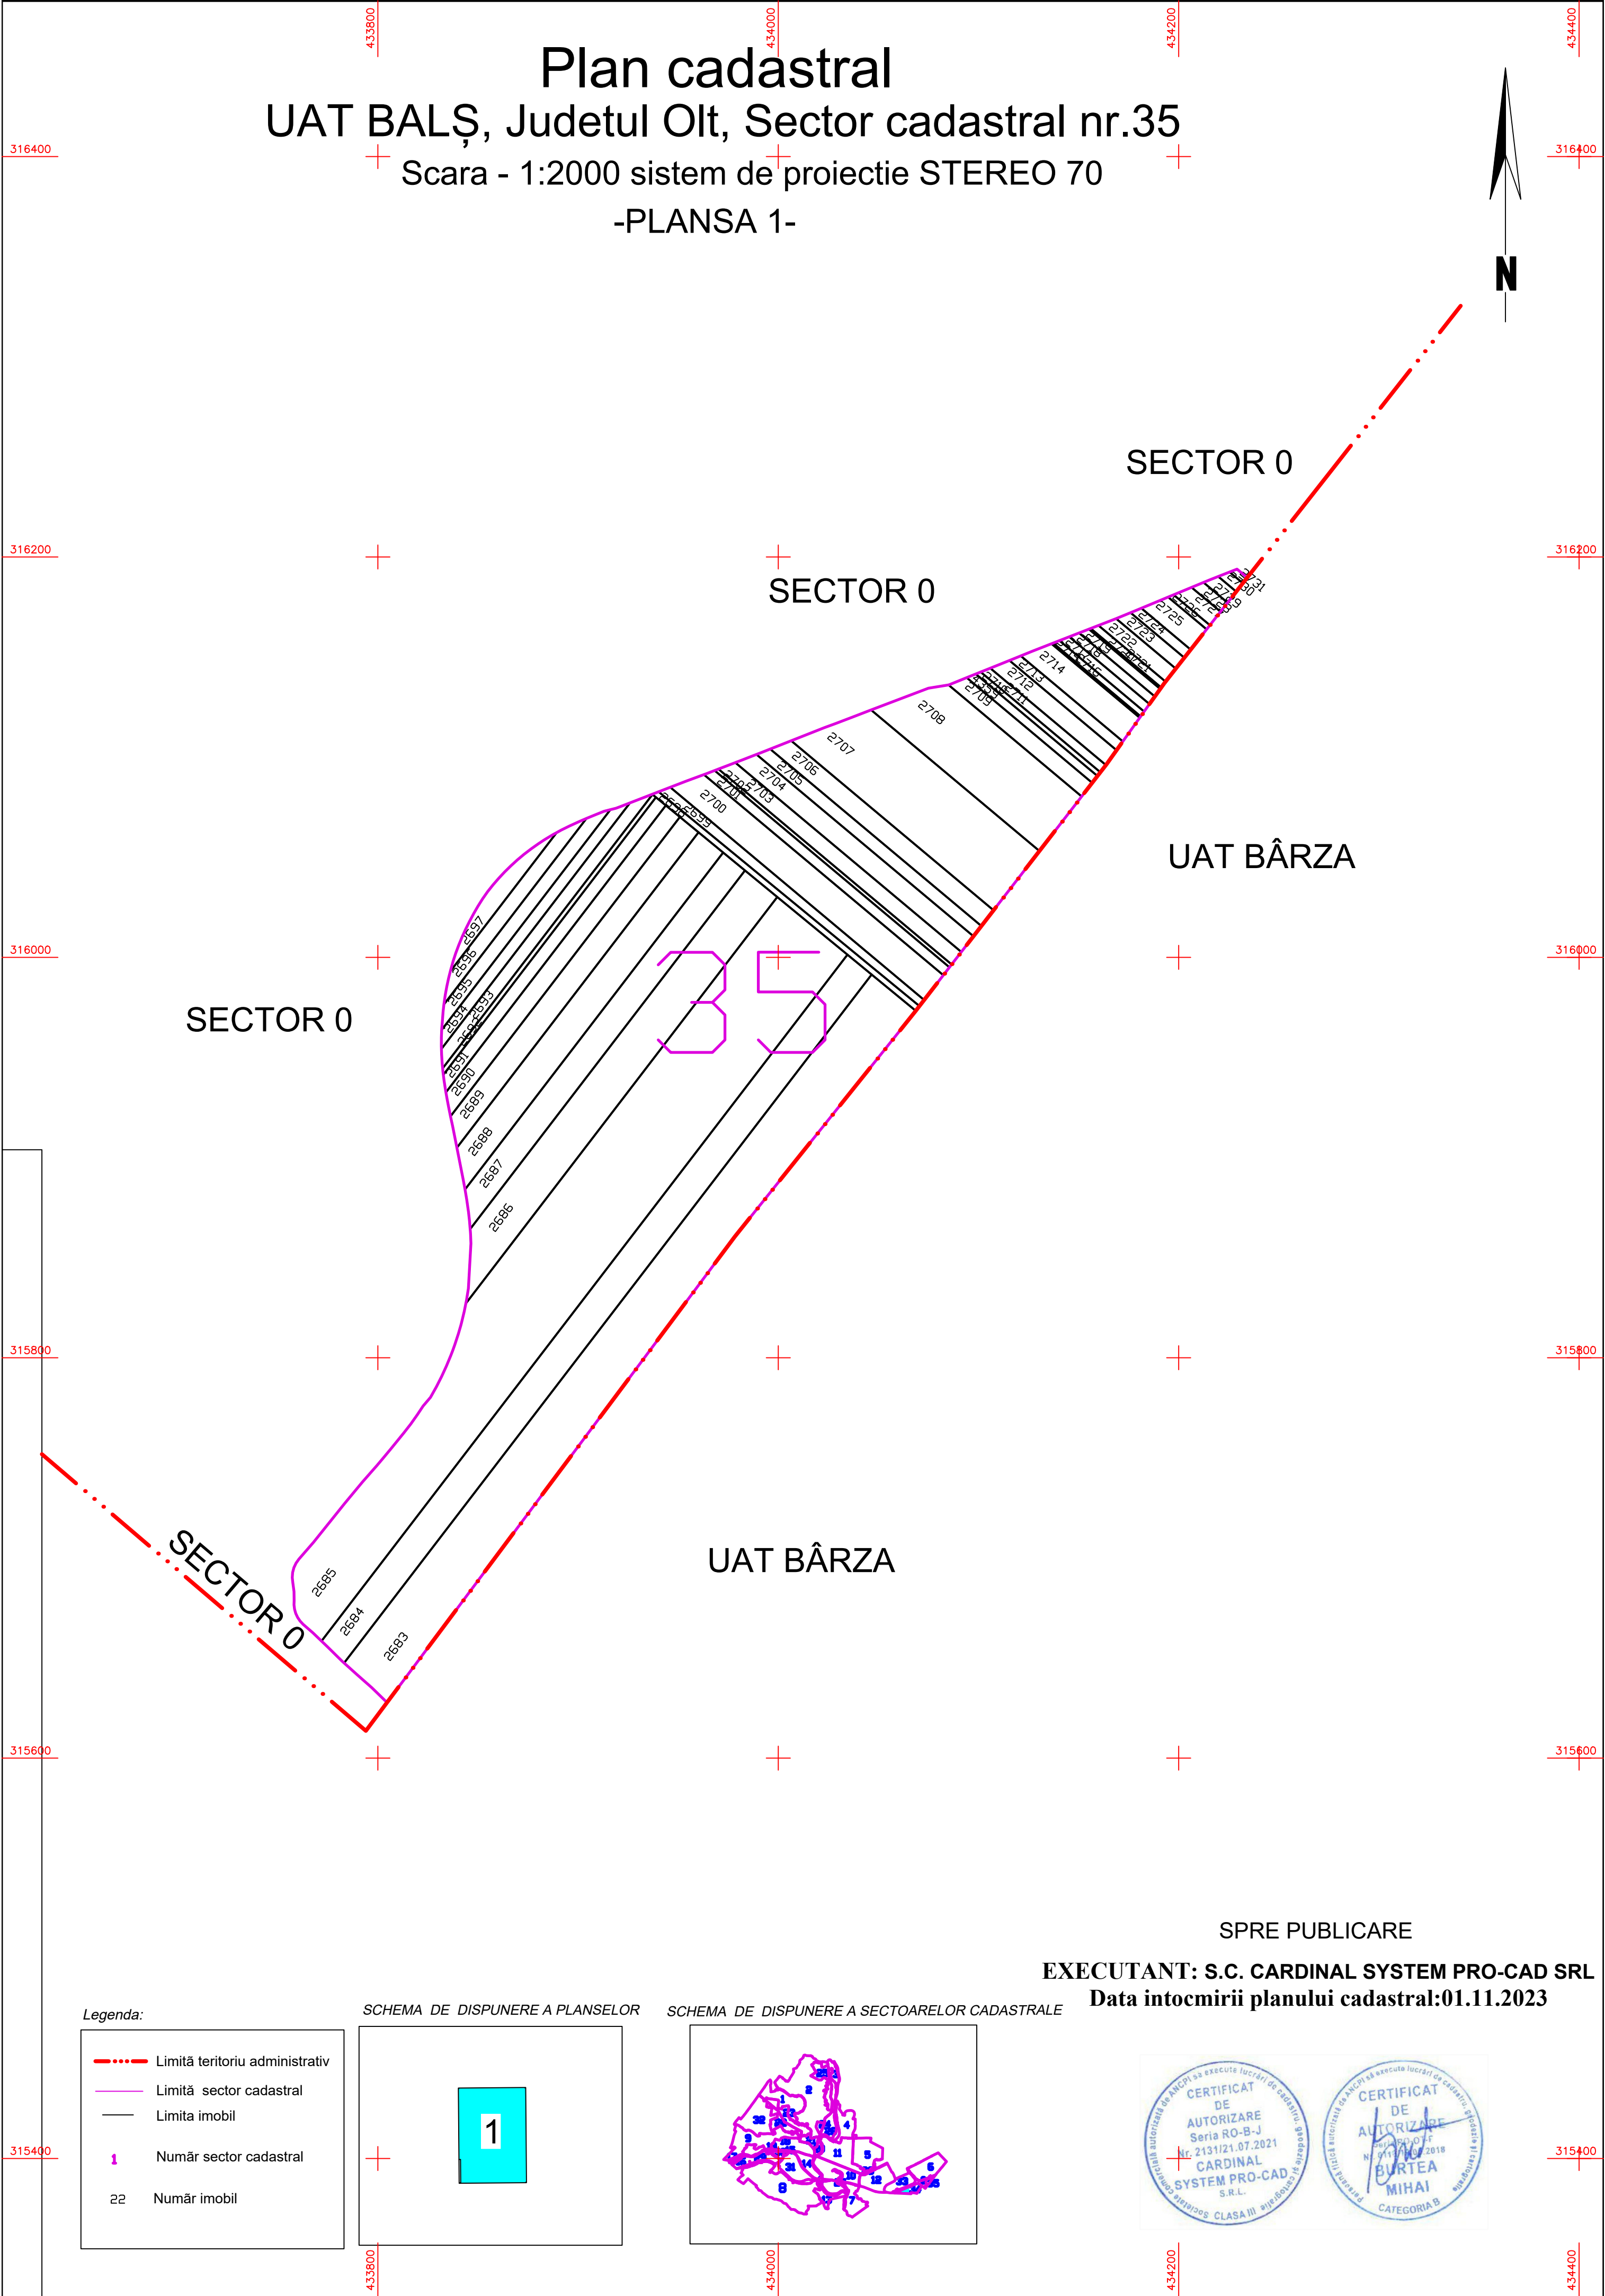

# Plan cadastral

## UAT BALȘ, Judetul Olt, Sector cadastral nr.35

Scara - 1:2000 sistem de proiectie STEREO 70

-PLANSA 1-

SECTOR 0

SECTOR 0

SECTOR 0

UAT BÂRZA

UAT BÂRZA

SECTOR 0

SPRE PUBLICARE

EXECUTANT: S.C. CARDINAL SYSTEM PRO-CAD SRL  
Data intocmirii planului cadastral: 01.11.2023

Legenda:

- · - · - Limită teritoriu administrativ
- Limită sector cadastral
- Limita imobil
- 1 Număr sector cadastral
- 22 Număr imobil