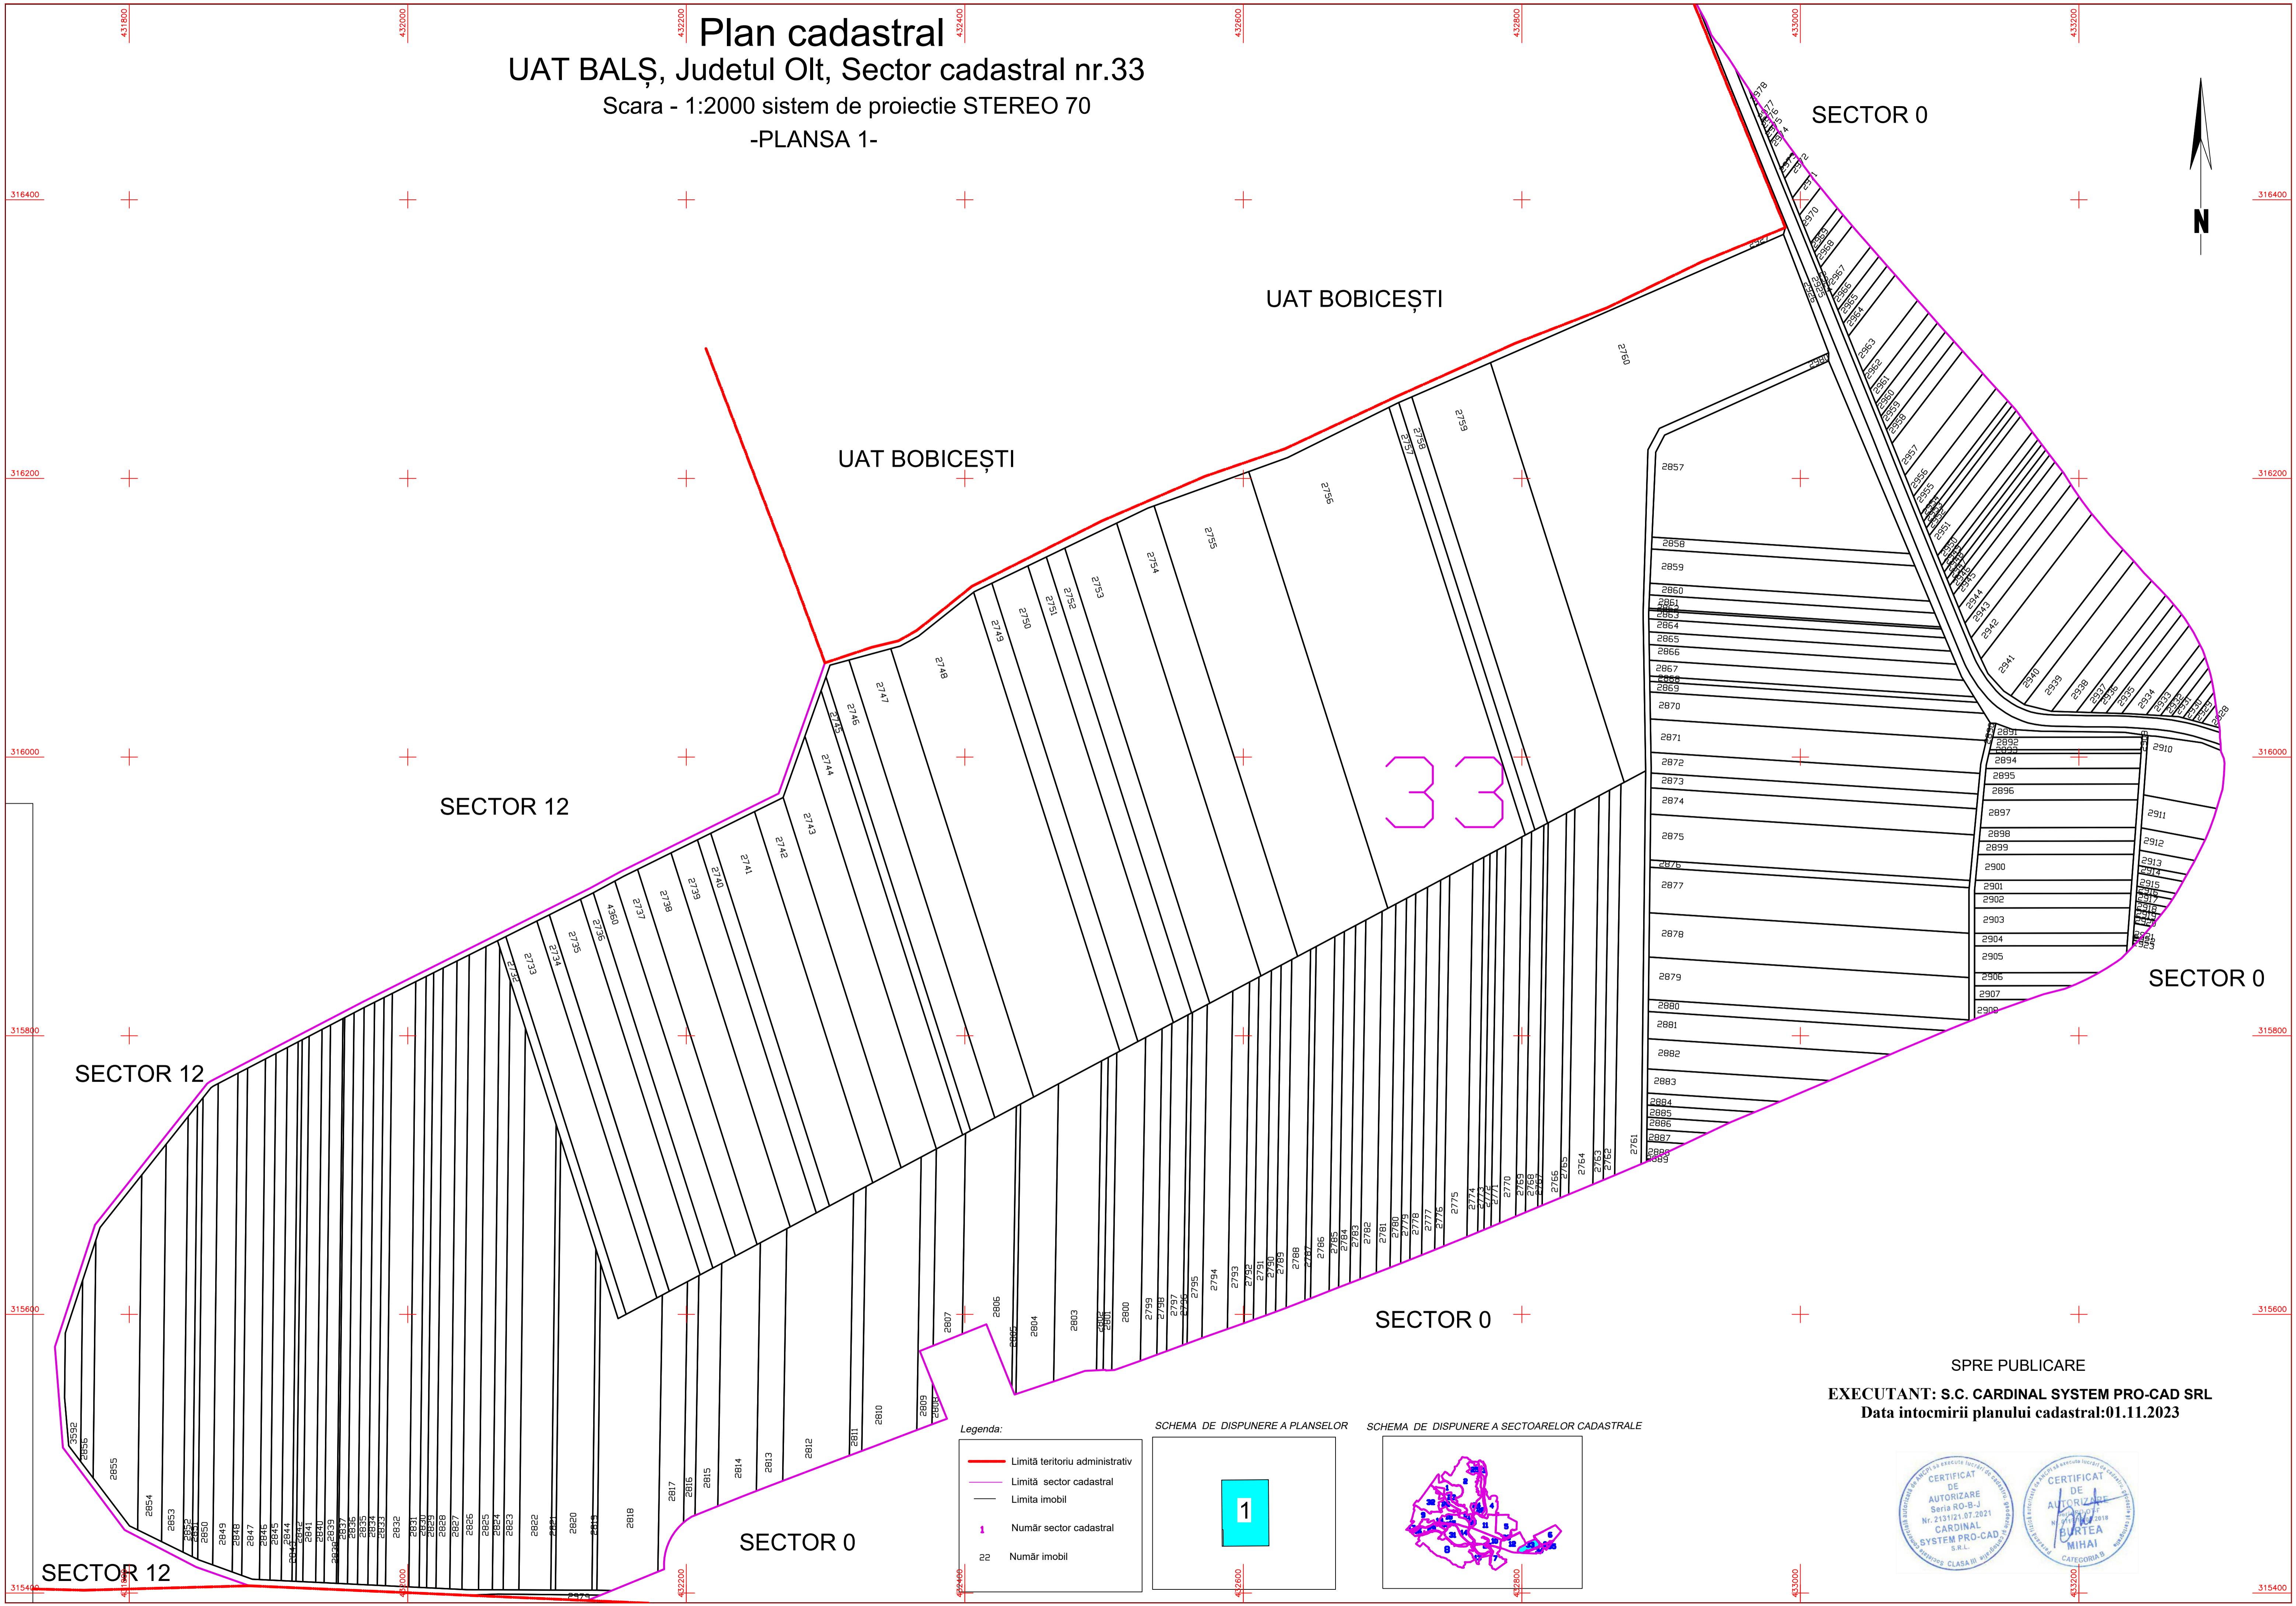

Plan cadastral
UAT BALȘ, Judetul Olt, Sector cadastral nr.33
 Scara - 1:2000 sistem de proiectie STEREO 70
 -PLANSA 1-

33

SECTOR 0

UAT BOBICEȘTI

UAT BOBICEȘTI

SECTOR 12

SECTOR 12

SECTOR 0

SECTOR 0

SECTOR 0

SECTOR 12

Legenda:

- Limită teritoriu administrativ
- Limită sector cadastral
- Limita imobil
- Număr sector cadastral
- Număr imobil

SCHEMA DE DISPUNERE A PLANSELOR

SCHEMA DE DISPUNERE A SECTOARELOR CADASTRALE

SPRE PUBLICARE
 EXECUTANT: S.C. CARDINAL SYSTEM PRO-CAD SRL
 Data întocmirii planului cadastral: 01.11.2023