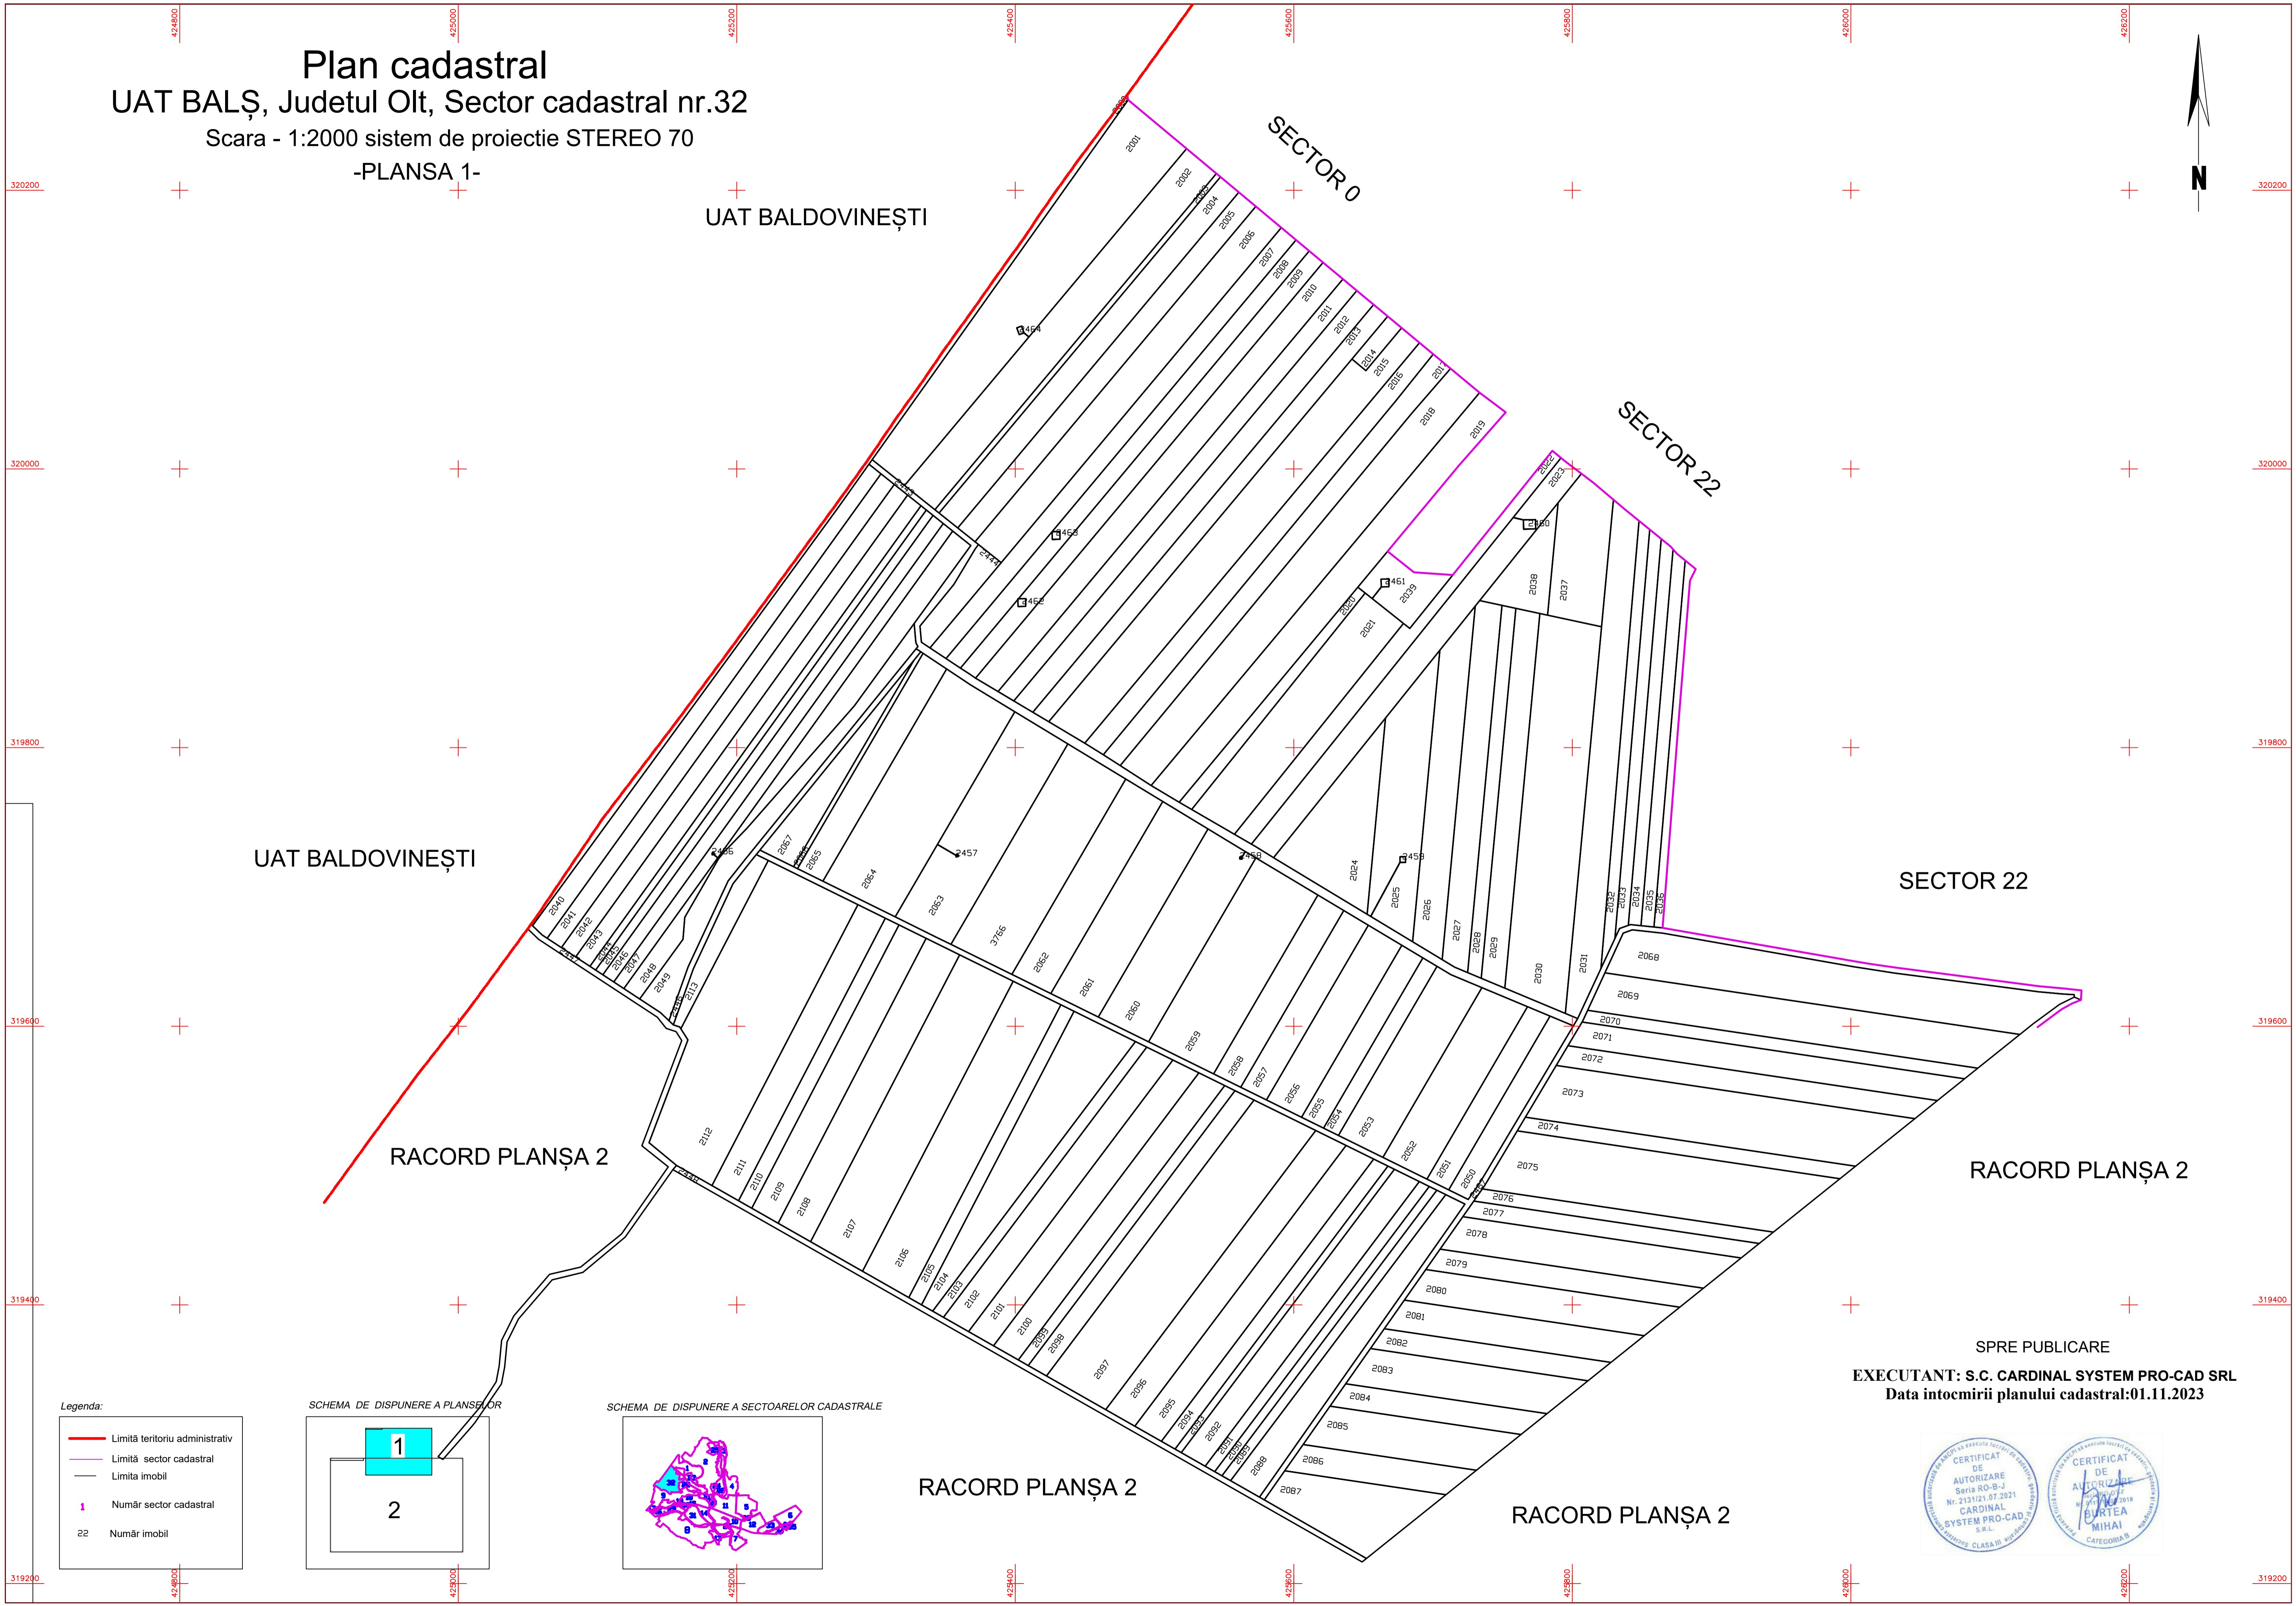

Plan cadastral
 UAT BALȘ, Judetul Olt, Sector cadastral nr.32
 Scara - 1:2000 sistem de proiectie STEREO 70
 -PLANSA 1-

UAT BALDOVINEȘTI

UAT BALDOVINEȘTI

SECTOR 0

SECTOR 22

SECTOR 22

RACORD PLANȘA 2

RACORD PLANȘA 2

RACORD PLANȘA 2

RACORD PLANȘA 2

Legenda:

	Limită teritoriu administrativ
	Limită sector cadastral
	Limita imobil
	Număr sector cadastral
	Număr imobil

SPRE PUBLICARE
 EXECUTANT: S.C. CARDINAL SYSTEM PRO-CAD SRL
 Data întocmirii planului cadastral: 01.11.2023