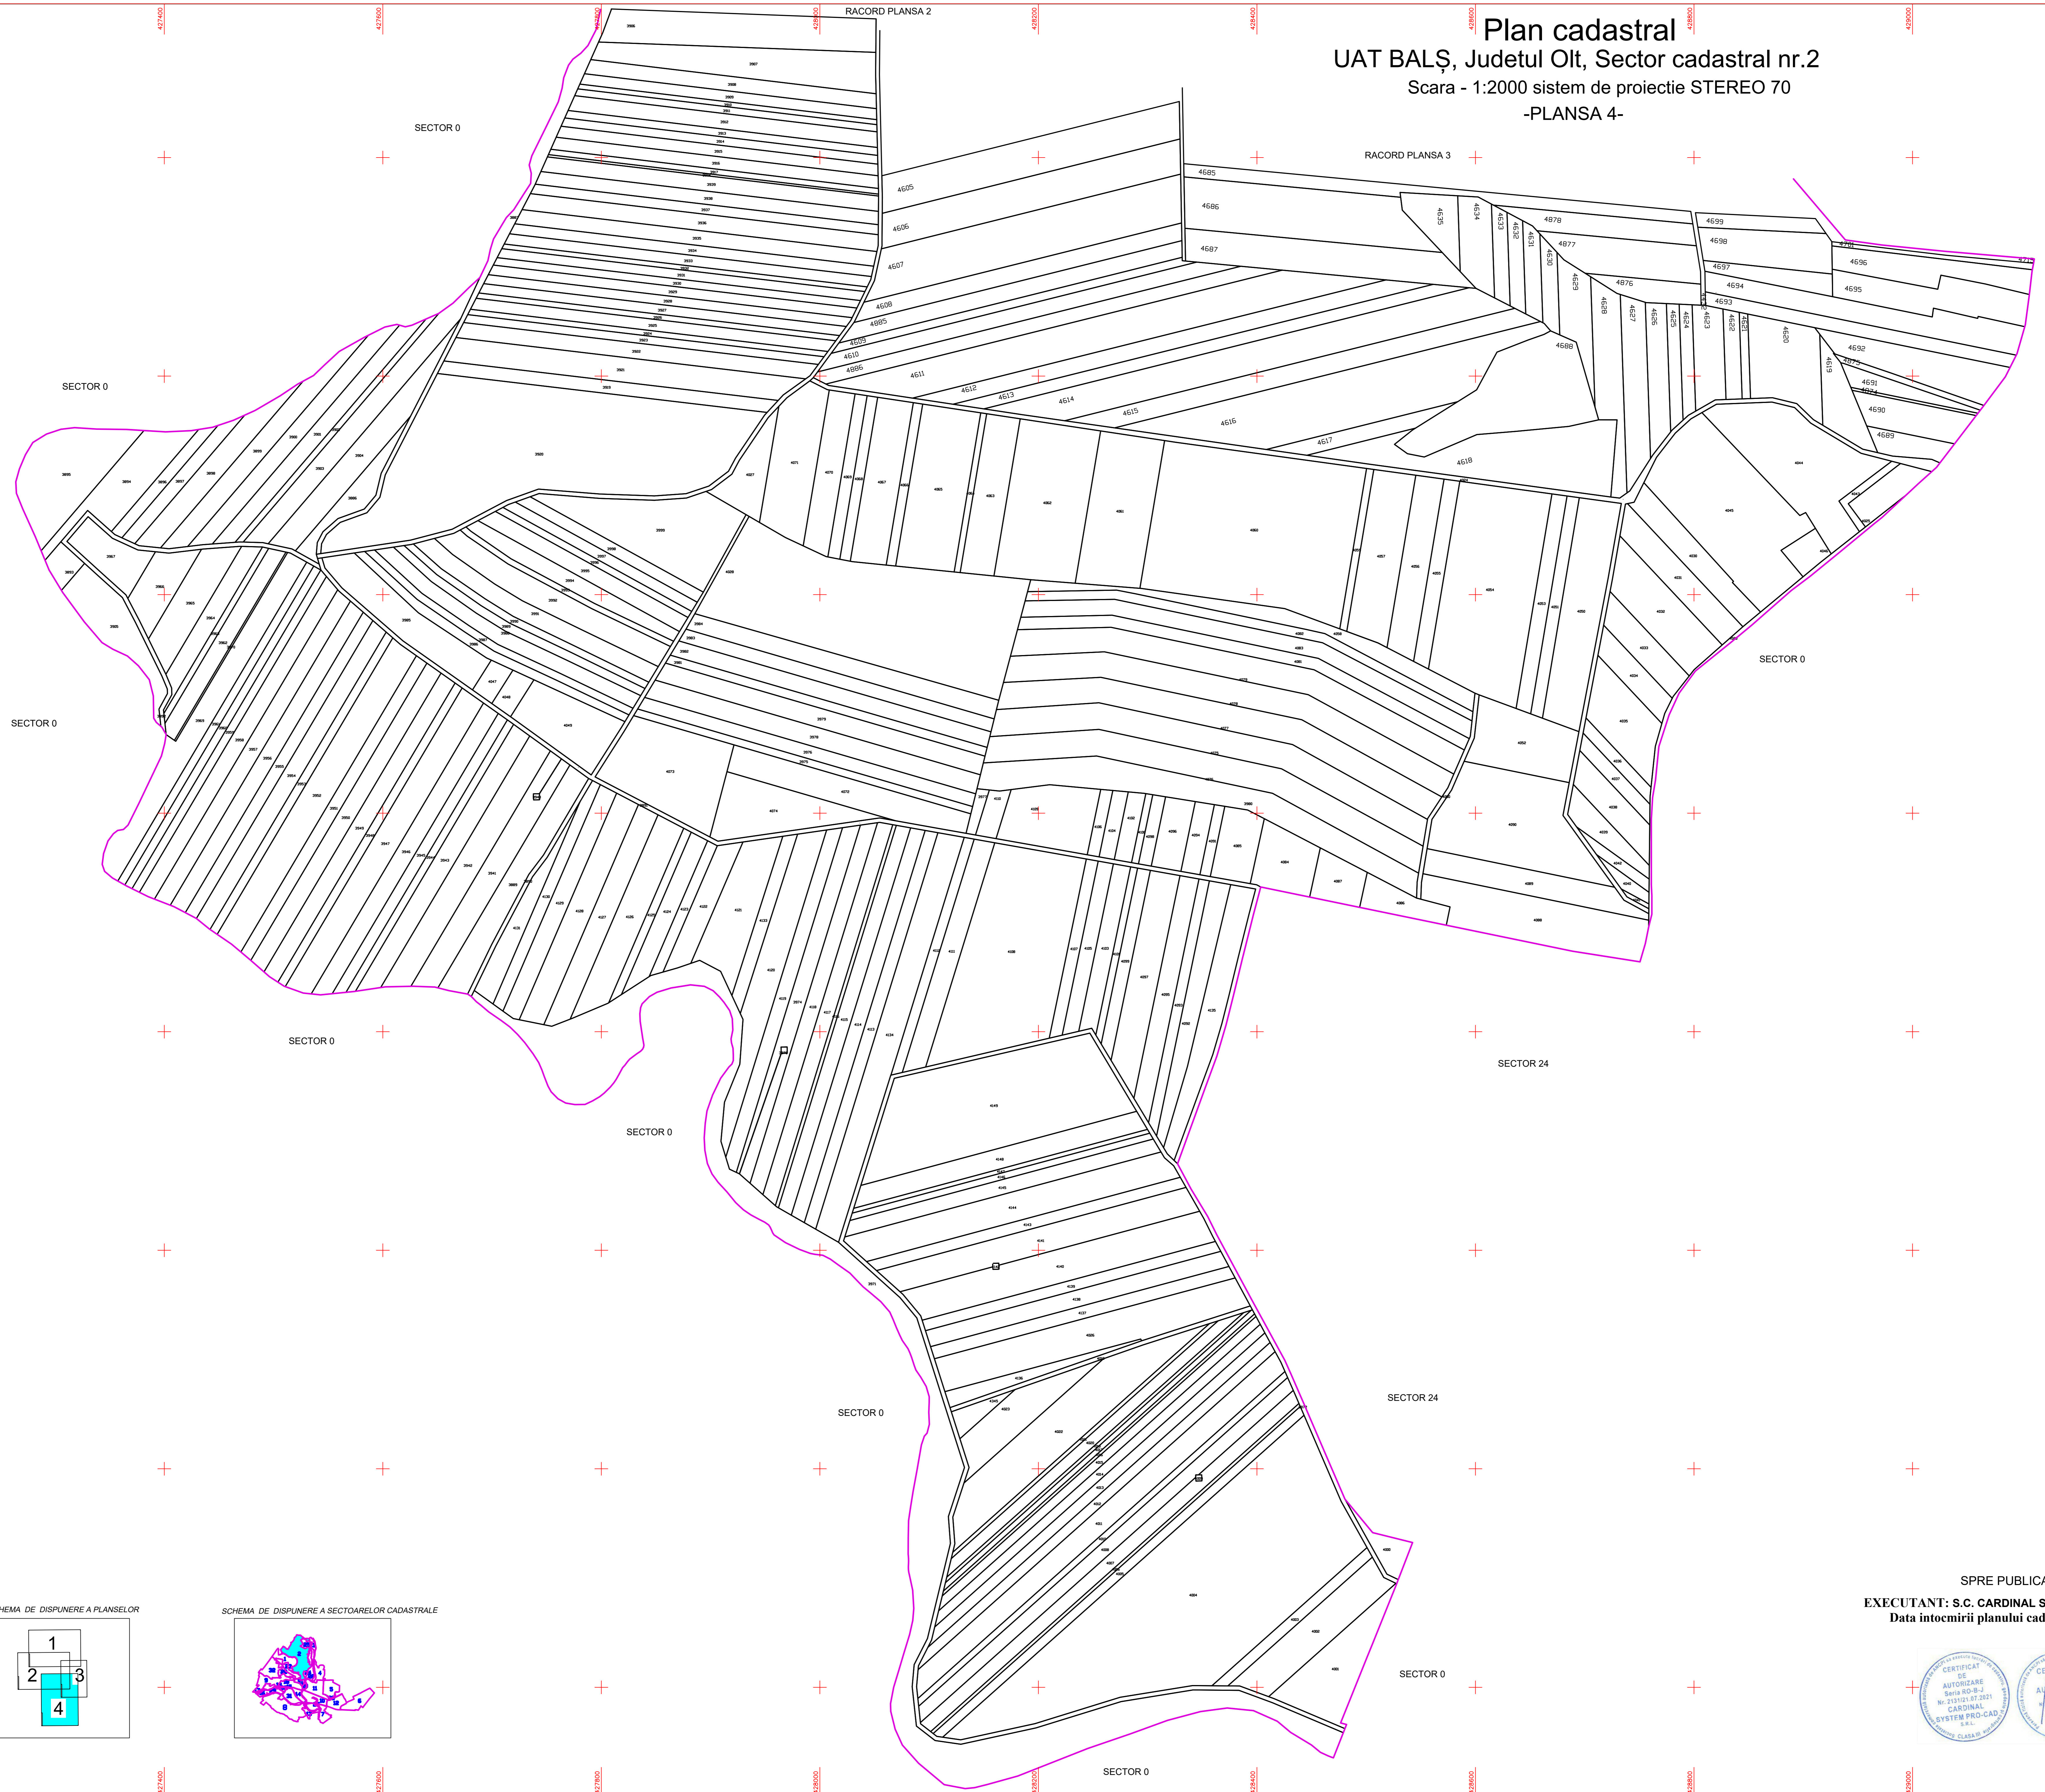

Plan cadastral
UAT BALȘ, Judetul Olt, Sector cadastral nr.2
Scara - 1:2000 sistem de proiectie STEREO 70
-PLANSĂ 4-

Legenda:

	Limită teritoriului administrativ
	Limită sector cadastral
	Limita imobil
	Număr sector cadastral
	Număr imobil

SPRE PUBLICARE
EXECUTANT: S.C. CARDINAL SYSTEM PRO-CAD SRL
Data întocmirii planului cadastral: 01.11.2022