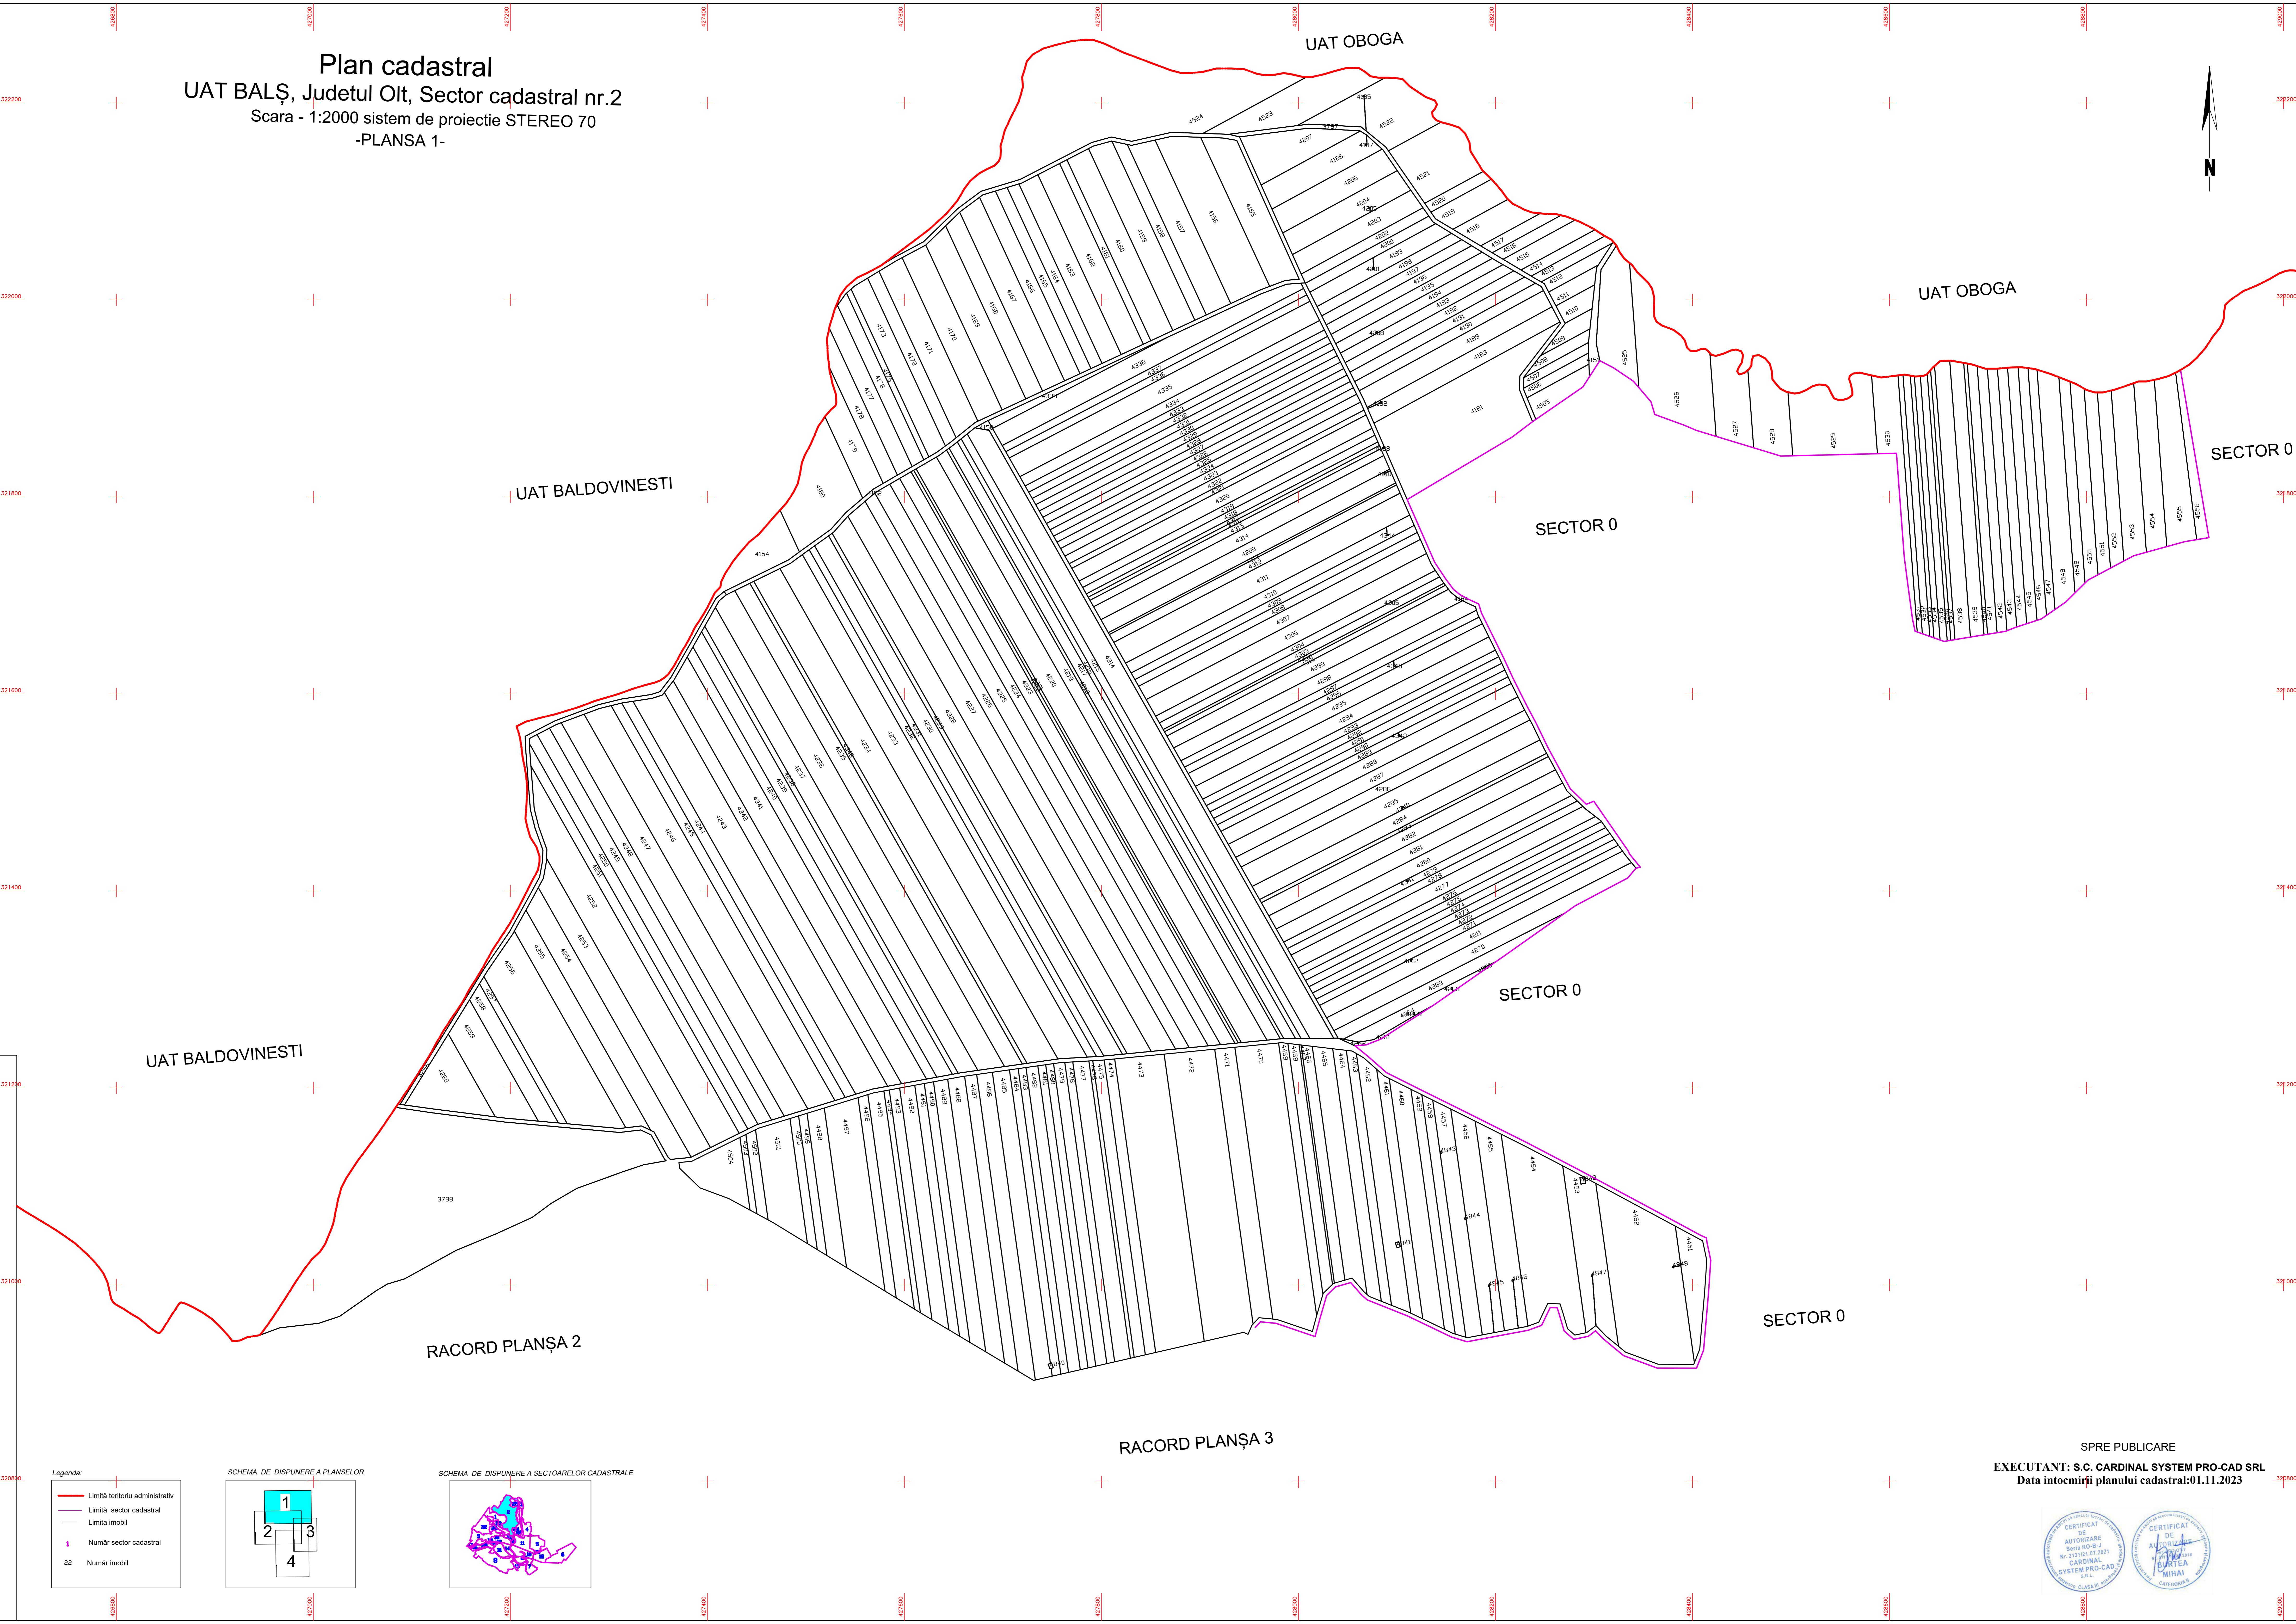

Plan cadastral
UAT BALȘ, Judetul Olt, Sector cadastral nr.2
 Scara - 1:2000 sistem de proiectie STEREO 70
 -PLANSA 1-

Legenda:

- Limită teritoriu administrativ
- Limită sector cadastral
- Limită imobil
- 1 Număr sector cadastral
- 22 Număr imobil

SPRE PUBLICARE
 EXECUTANT: S.C. CARDINAL SYSTEM PRO-CAD SRL
 Data întocmirii planului cadastral: 01.11.2023