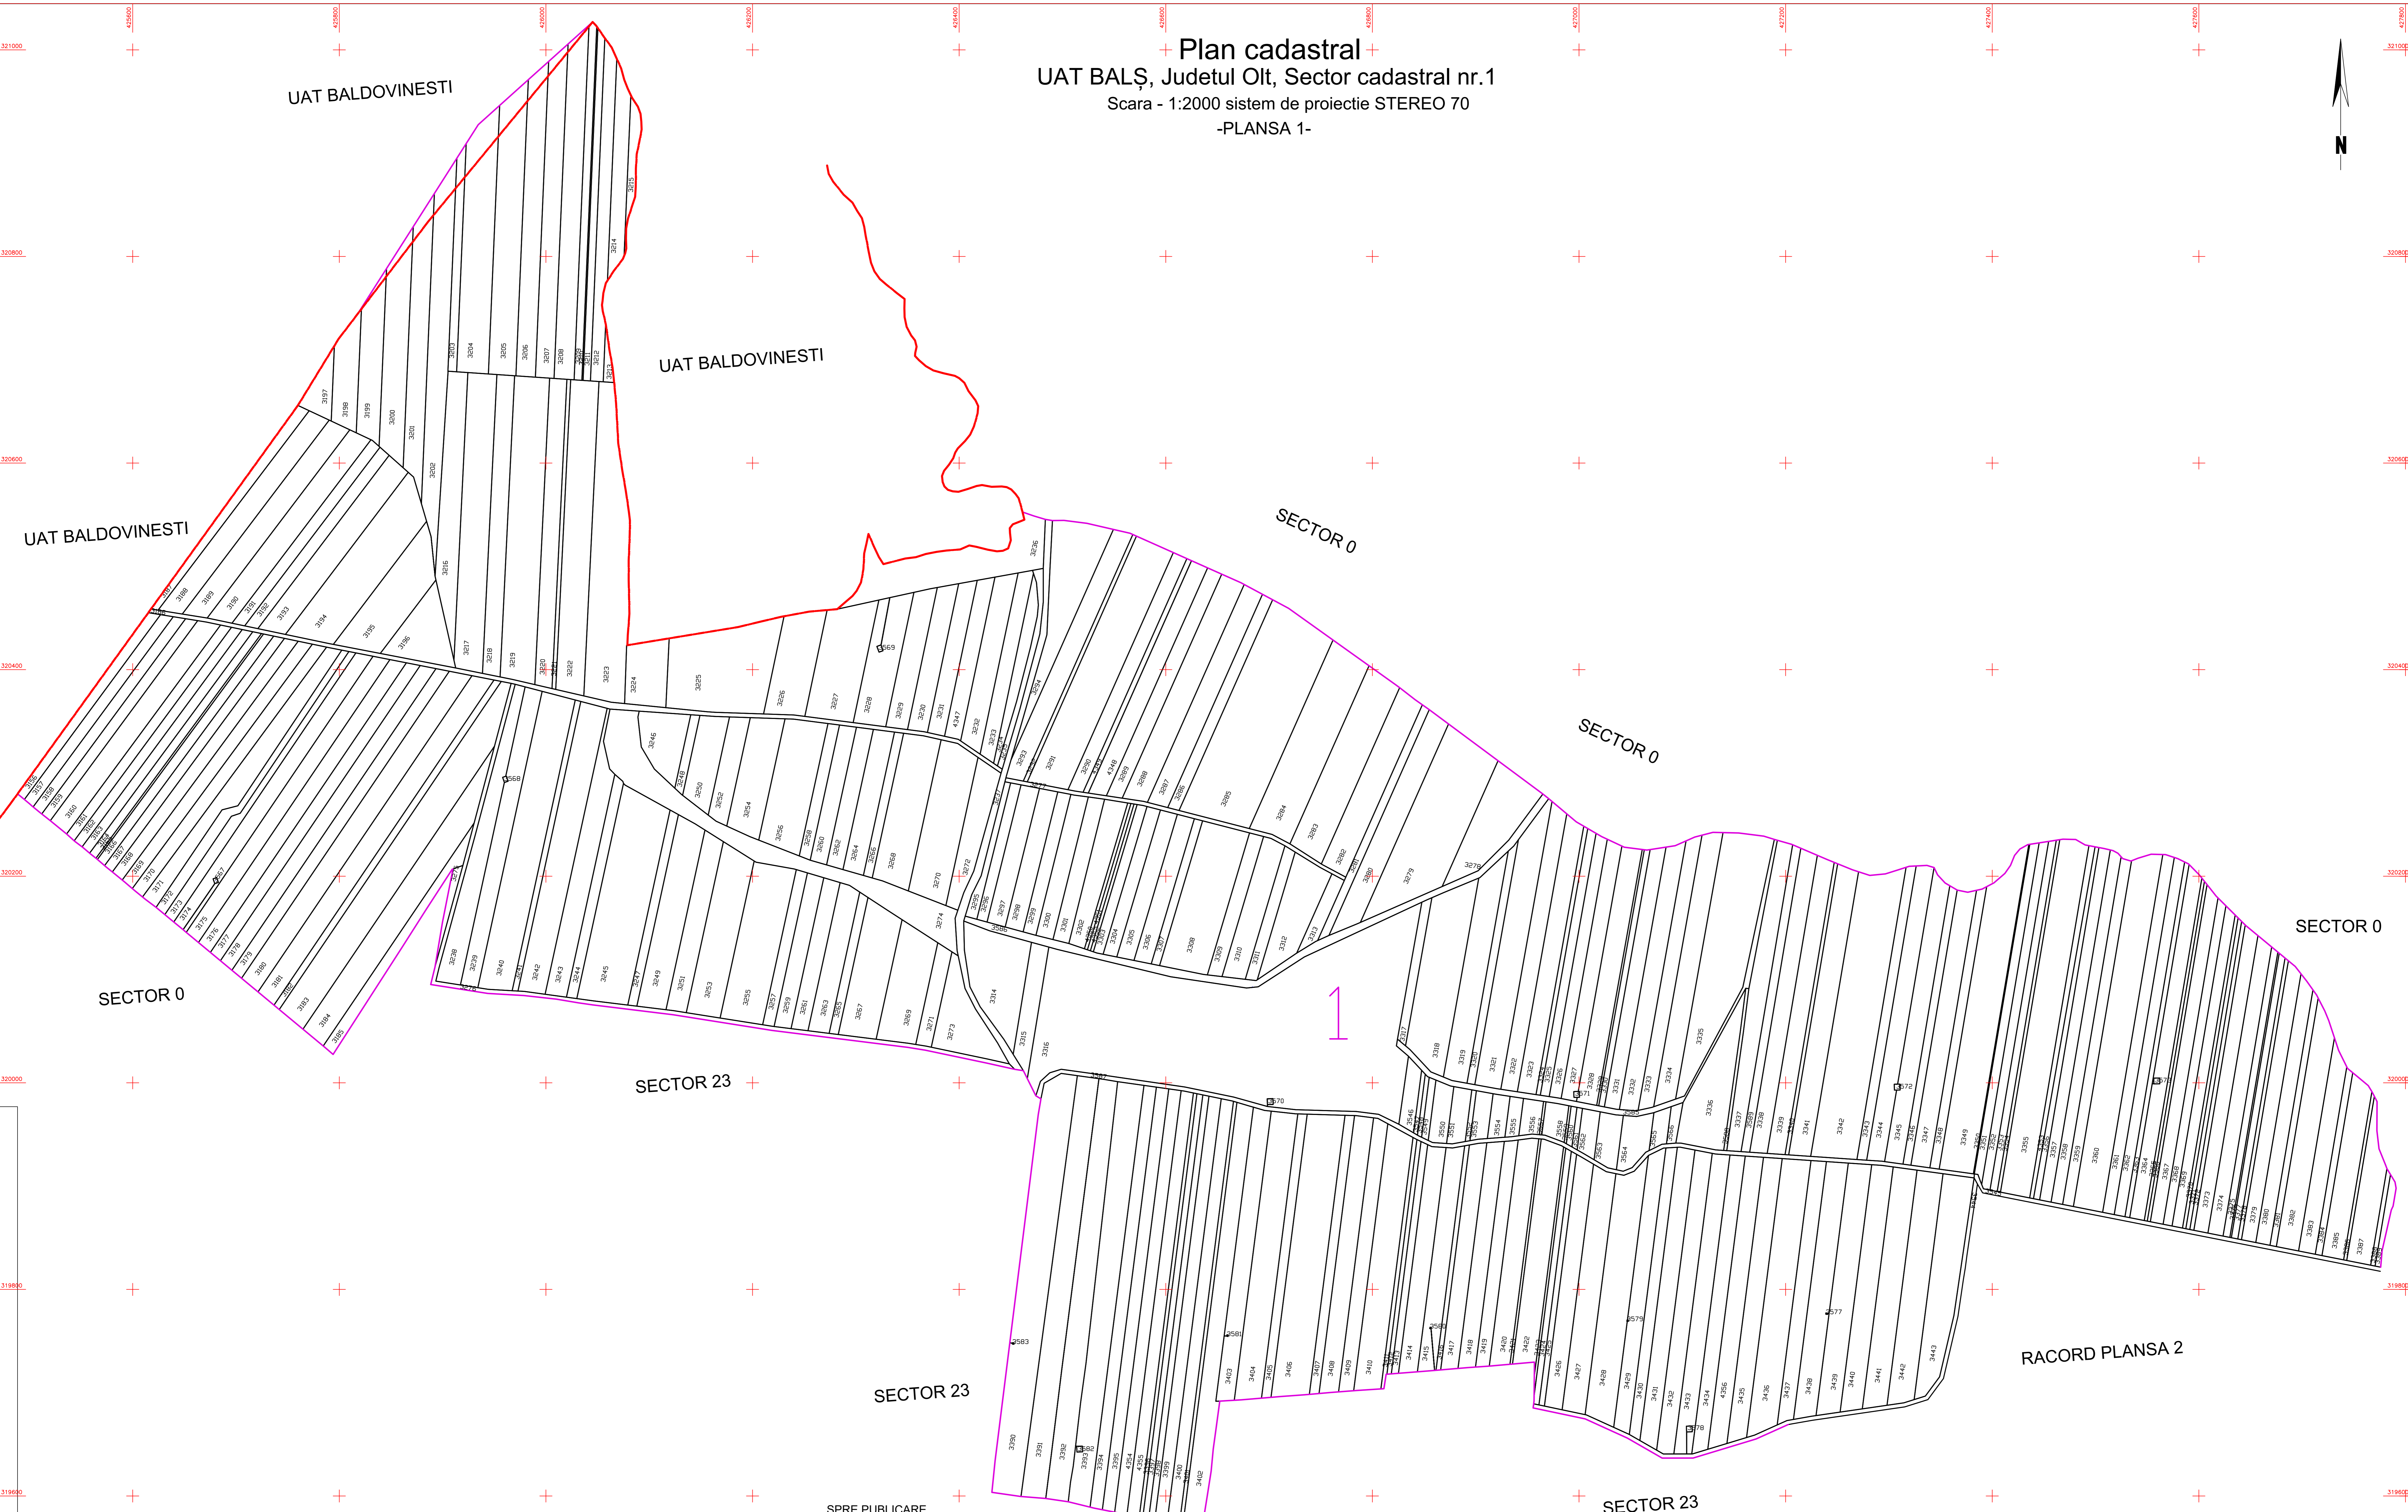

Plan cadastral
UAT BALȘ, Judetul Olt, Sector cadastral nr.1
Scara - 1:2000 sistem de proiectie STEREO 70
-PLANSĂ 1-

Legenda:

	Limită teritoriu administrativ
	Limită sector cadastral
	Limită imobil
	Număr sector cadastral
	Număr imobil

SPRE PUBLICARE
EXECUTANT: S.C. CARDINAL SYSTEM PRO-CAD SRL
Data întocmirii planului cadastral: 01.11.2023

RACORD PLANSĂ 2