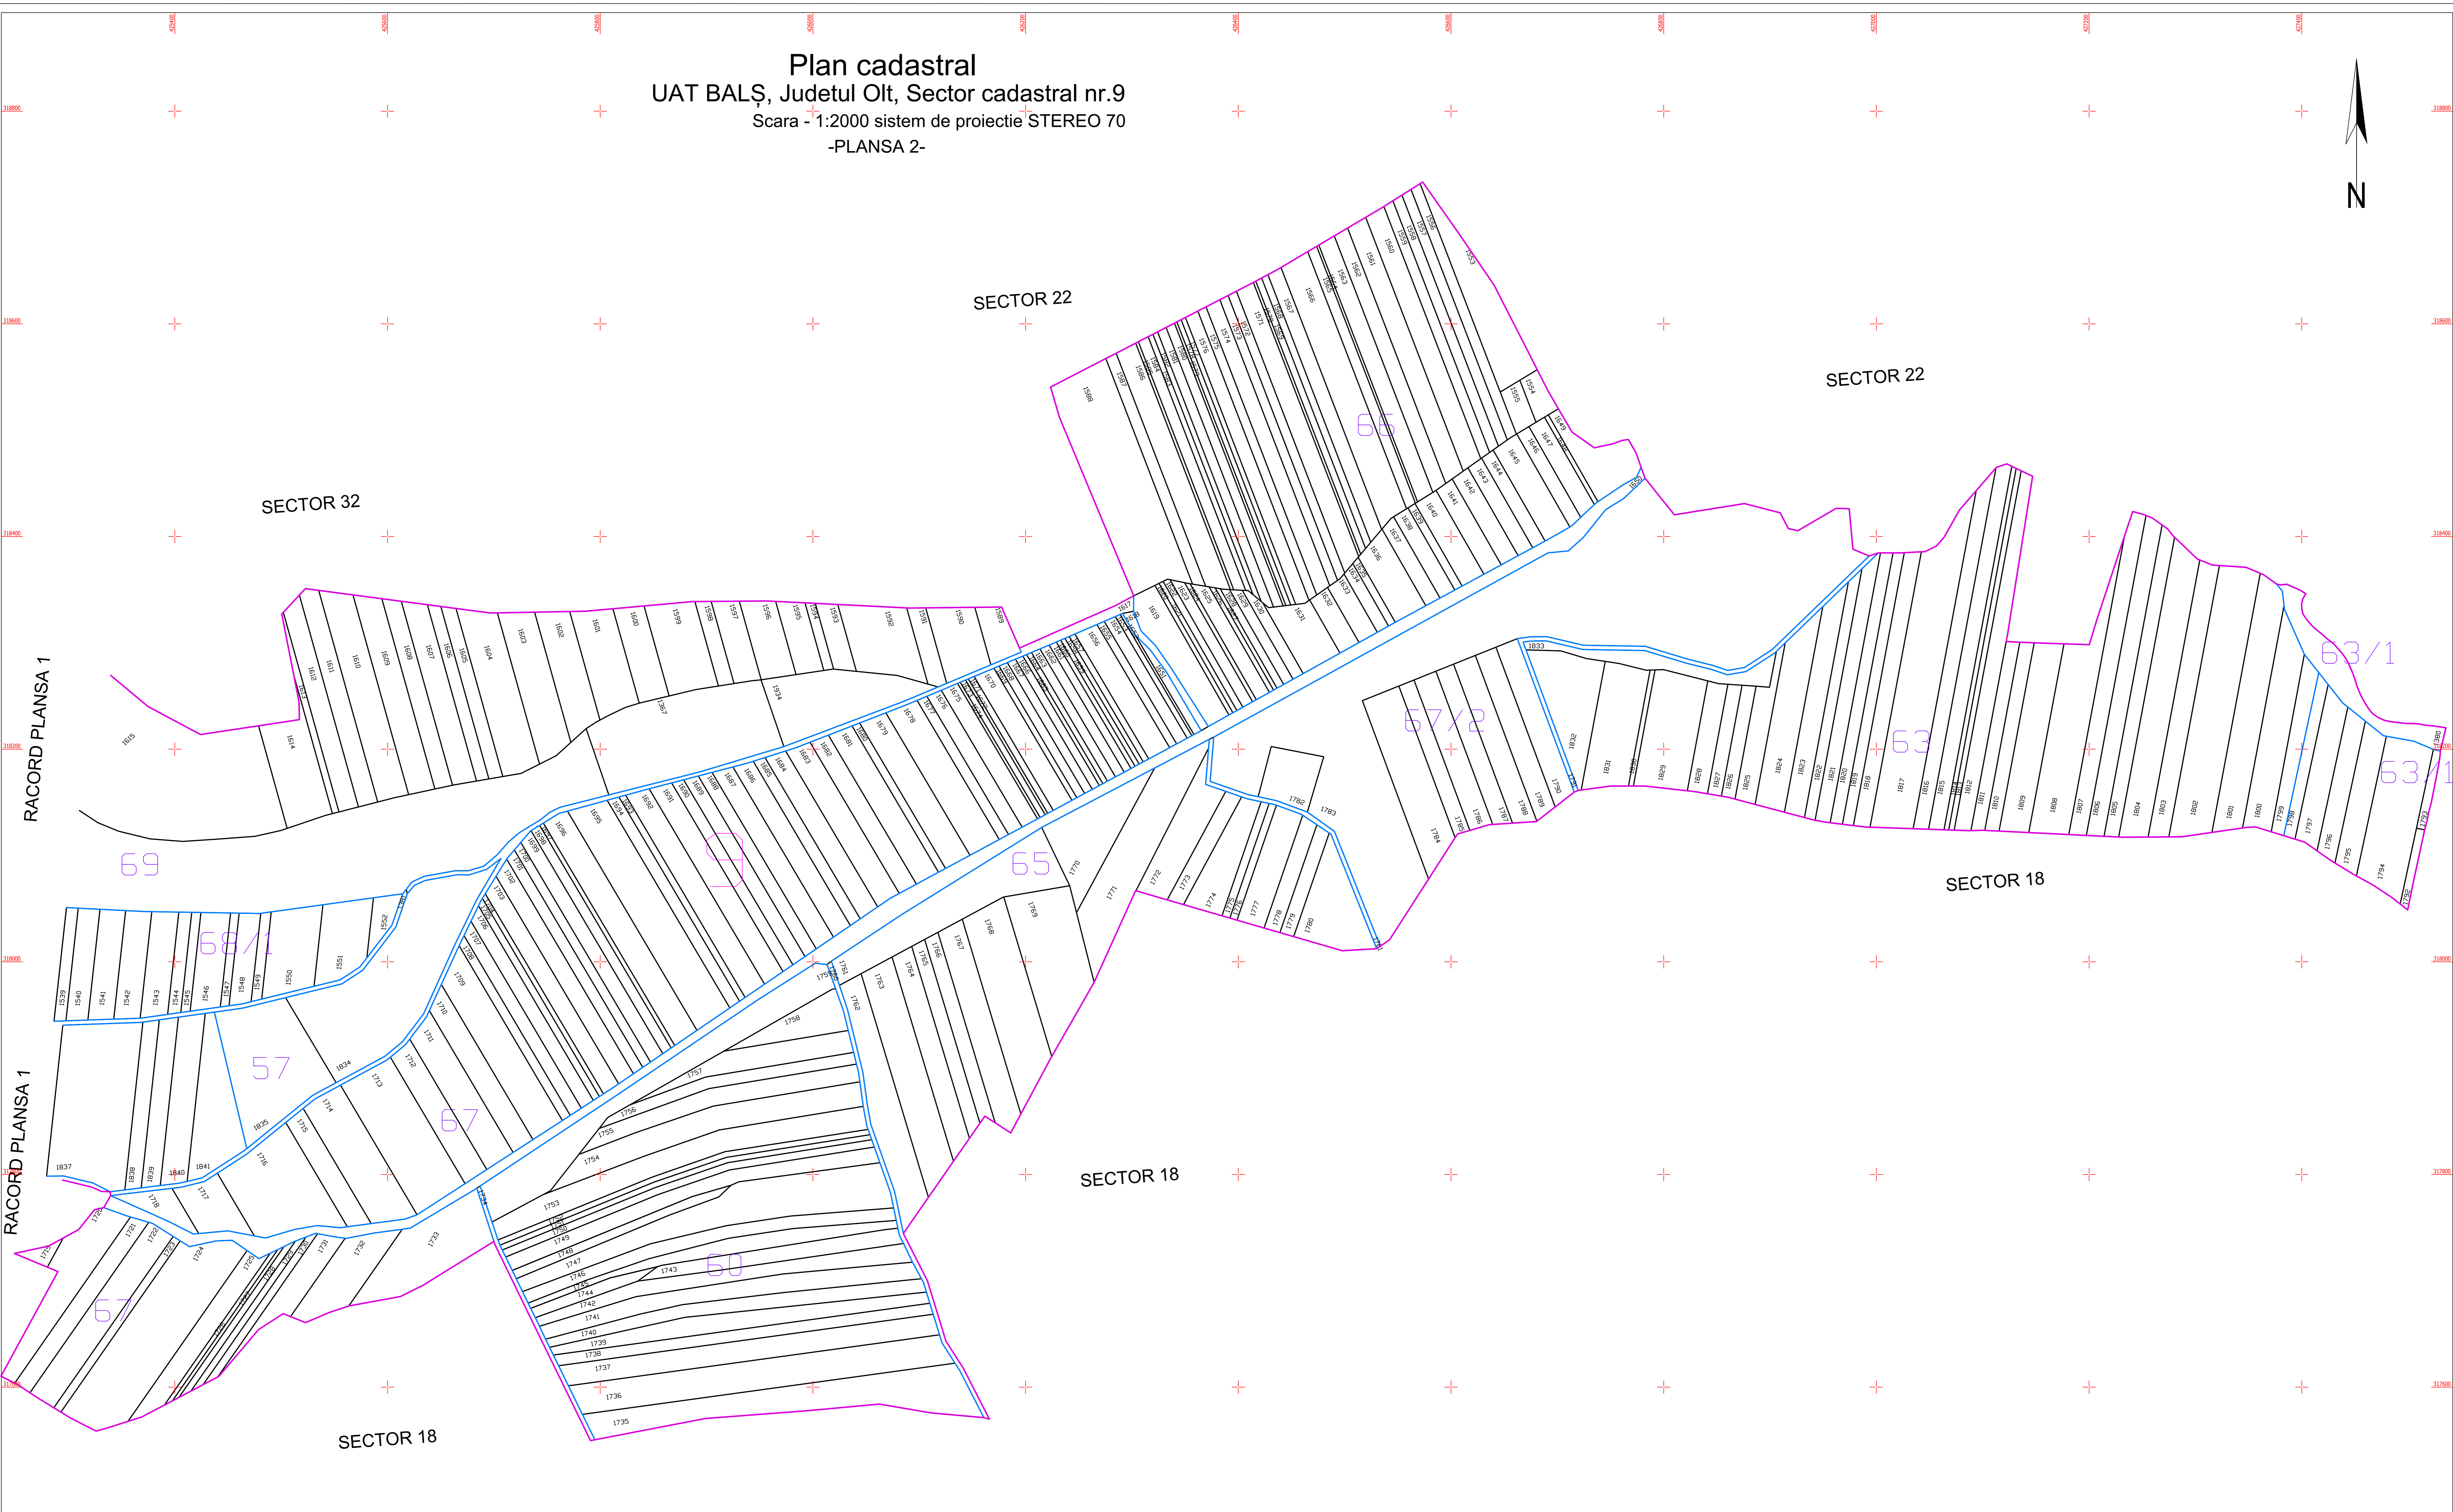

Plan cadastral
UAT BALȘ, Judetul Olt, Sector cadastral nr.9
 Scara - 1:2000 sistem de proiectie STEREO 70
 -PLANSĂ 2-

RACORD PLANSĂ 1

RACORD PLANSĂ 1

Legenda:

	Limită teritoriului administrativ
	Limită sector cadastral
	Limită imobil
	Număr sector cadastral
	Număr imobil

SPRE PUBLICARE
 EXECUTANT: S.C. CARDINAL SYSTEM PRO-CAD SRL
 Data întocmirii planului cadastral: 10.05.2022