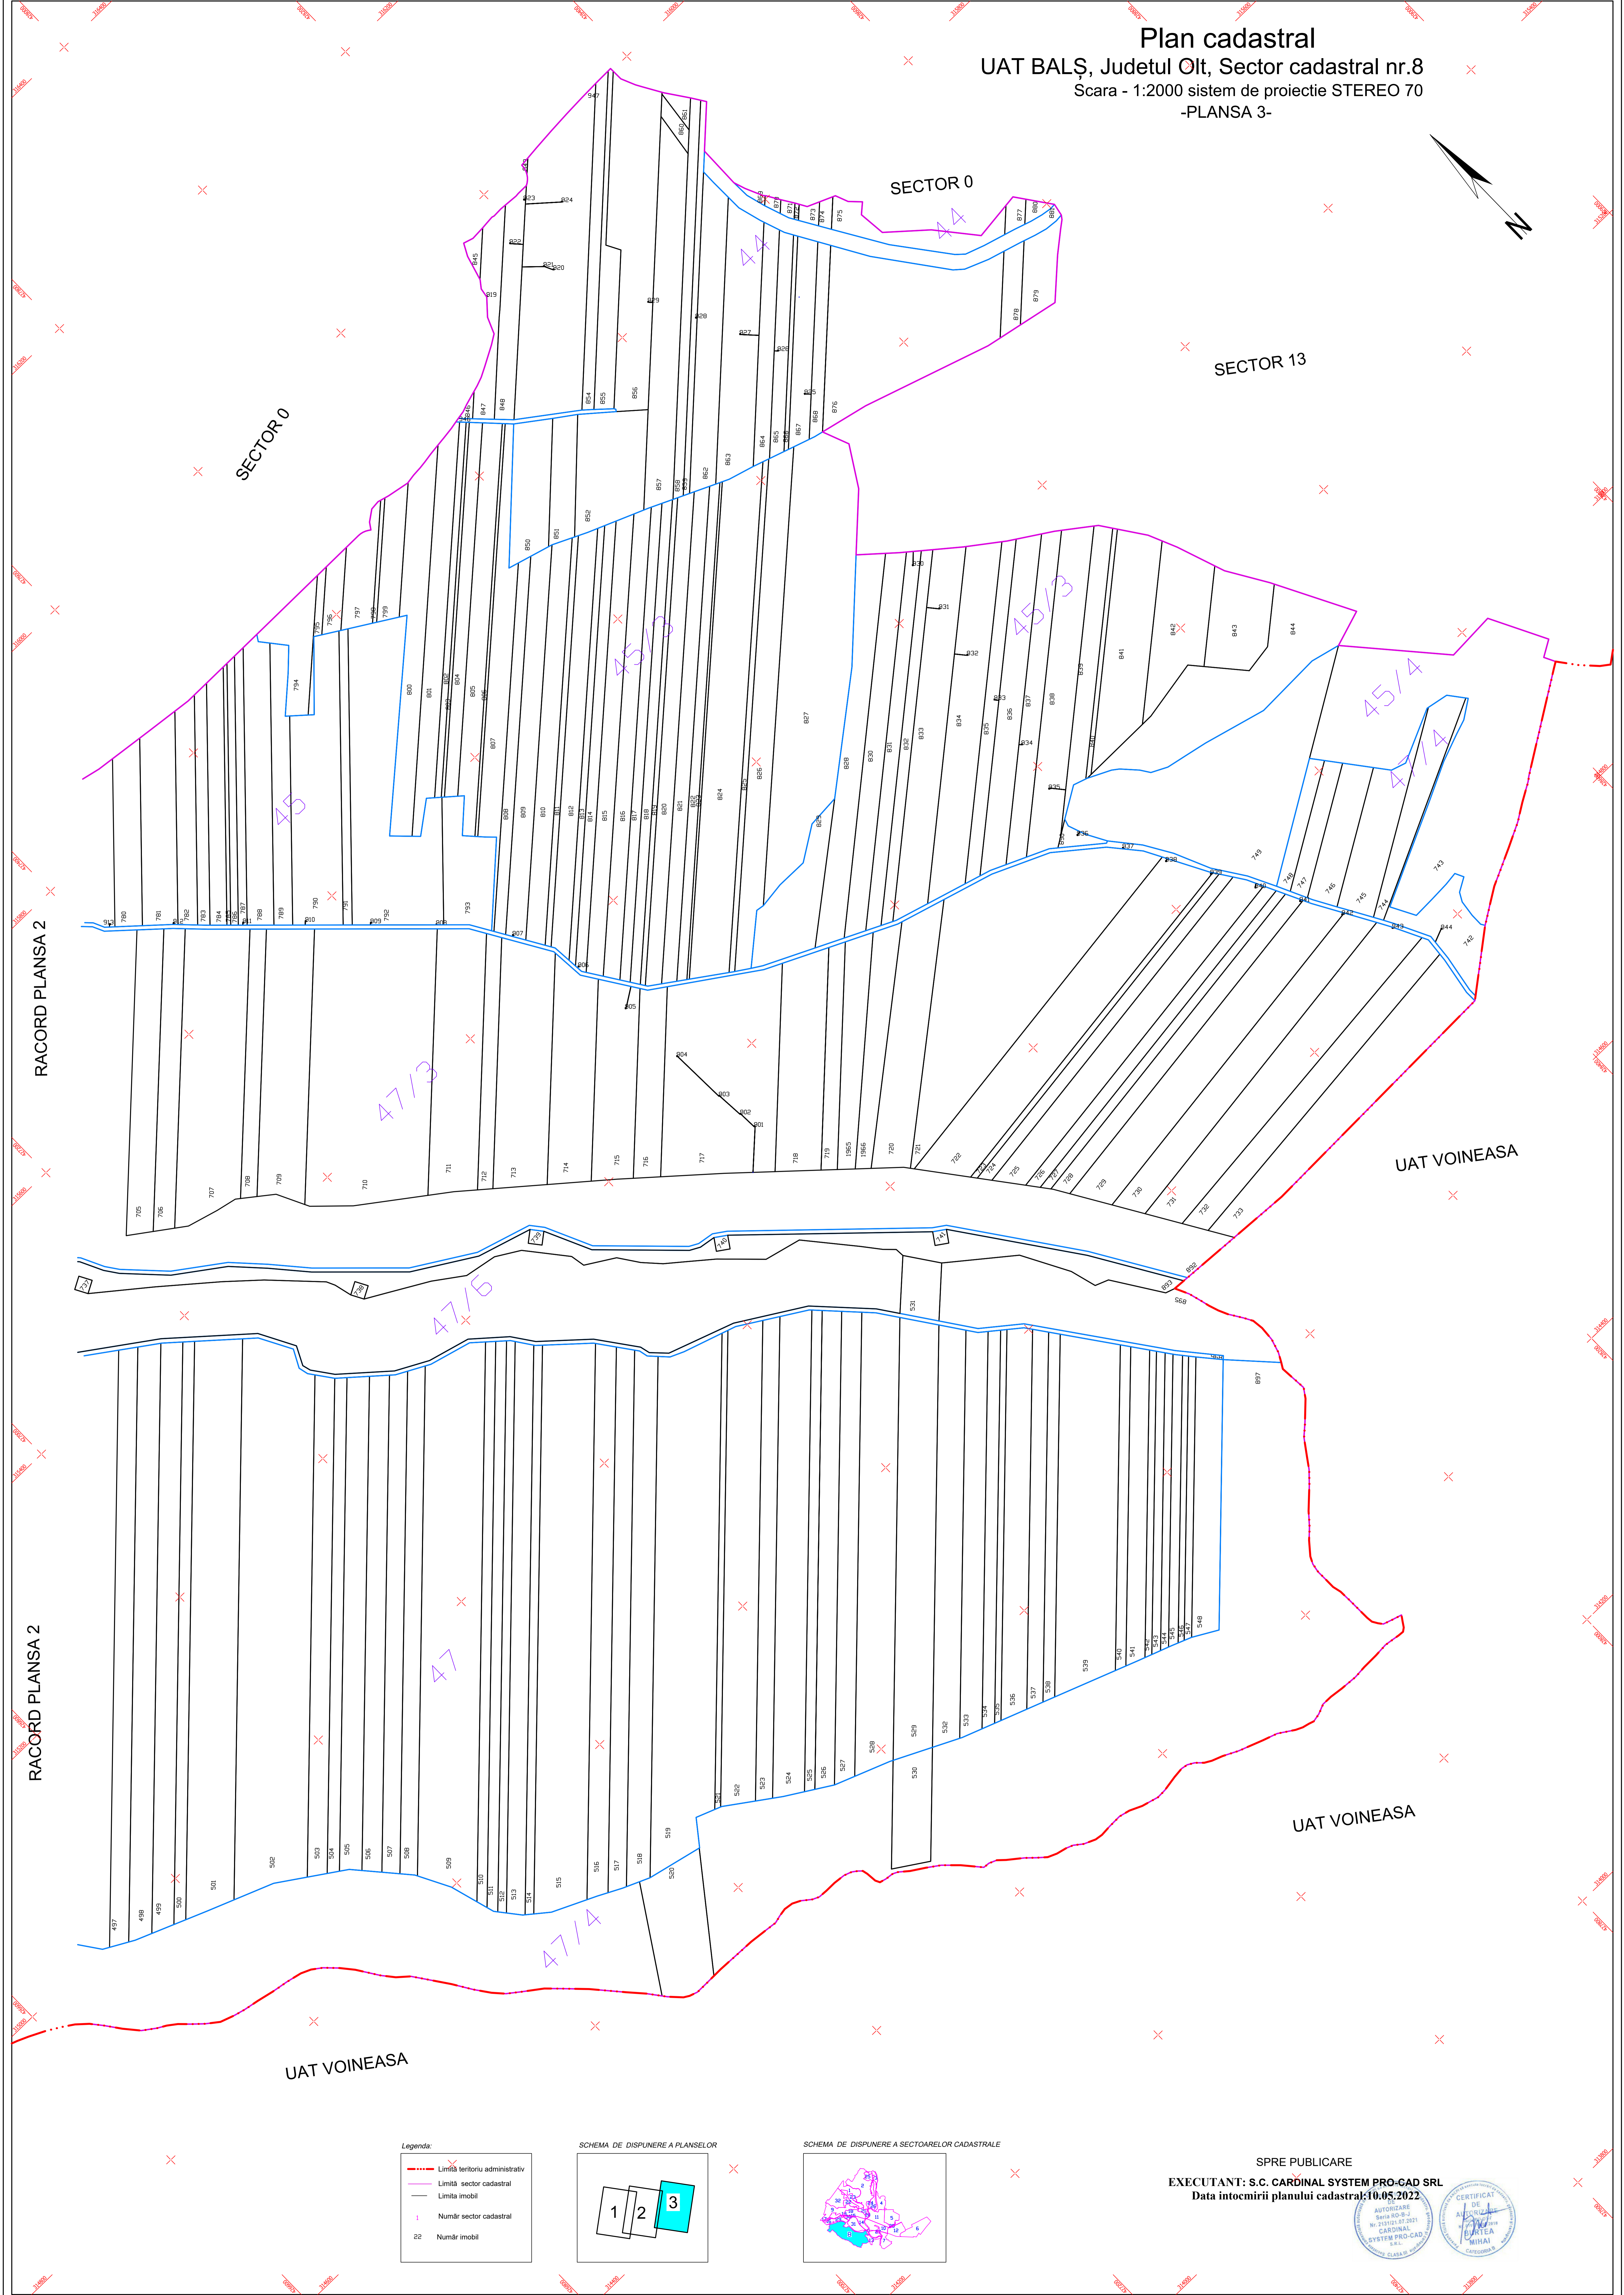

Plan cadastral
 UAT BALȘ, Judetul Olt, Sector cadastral nr.8
 Scara - 1:2000 sistem de proiectie STEREO 70
 -PLANSĂ 3-

RACORD PLANSĂ 2

RACORD PLANSĂ 2

SECTOR 0

SECTOR 0

SECTOR 13

UAT VOINEASA

UAT VOINEASA

UAT VOINEASA

Legenda:

	Limita teritoriului administrativ
	Limita sector cadastral
	Limita imobil
	Număr sector cadastral
	Număr imobil

SPRE PUBLICARE
 EXECUTANT: S.C. CARDINAL SYSTEM PRO-GAD SRL
 Data întocmirii planului cadastral: 10.05.2022