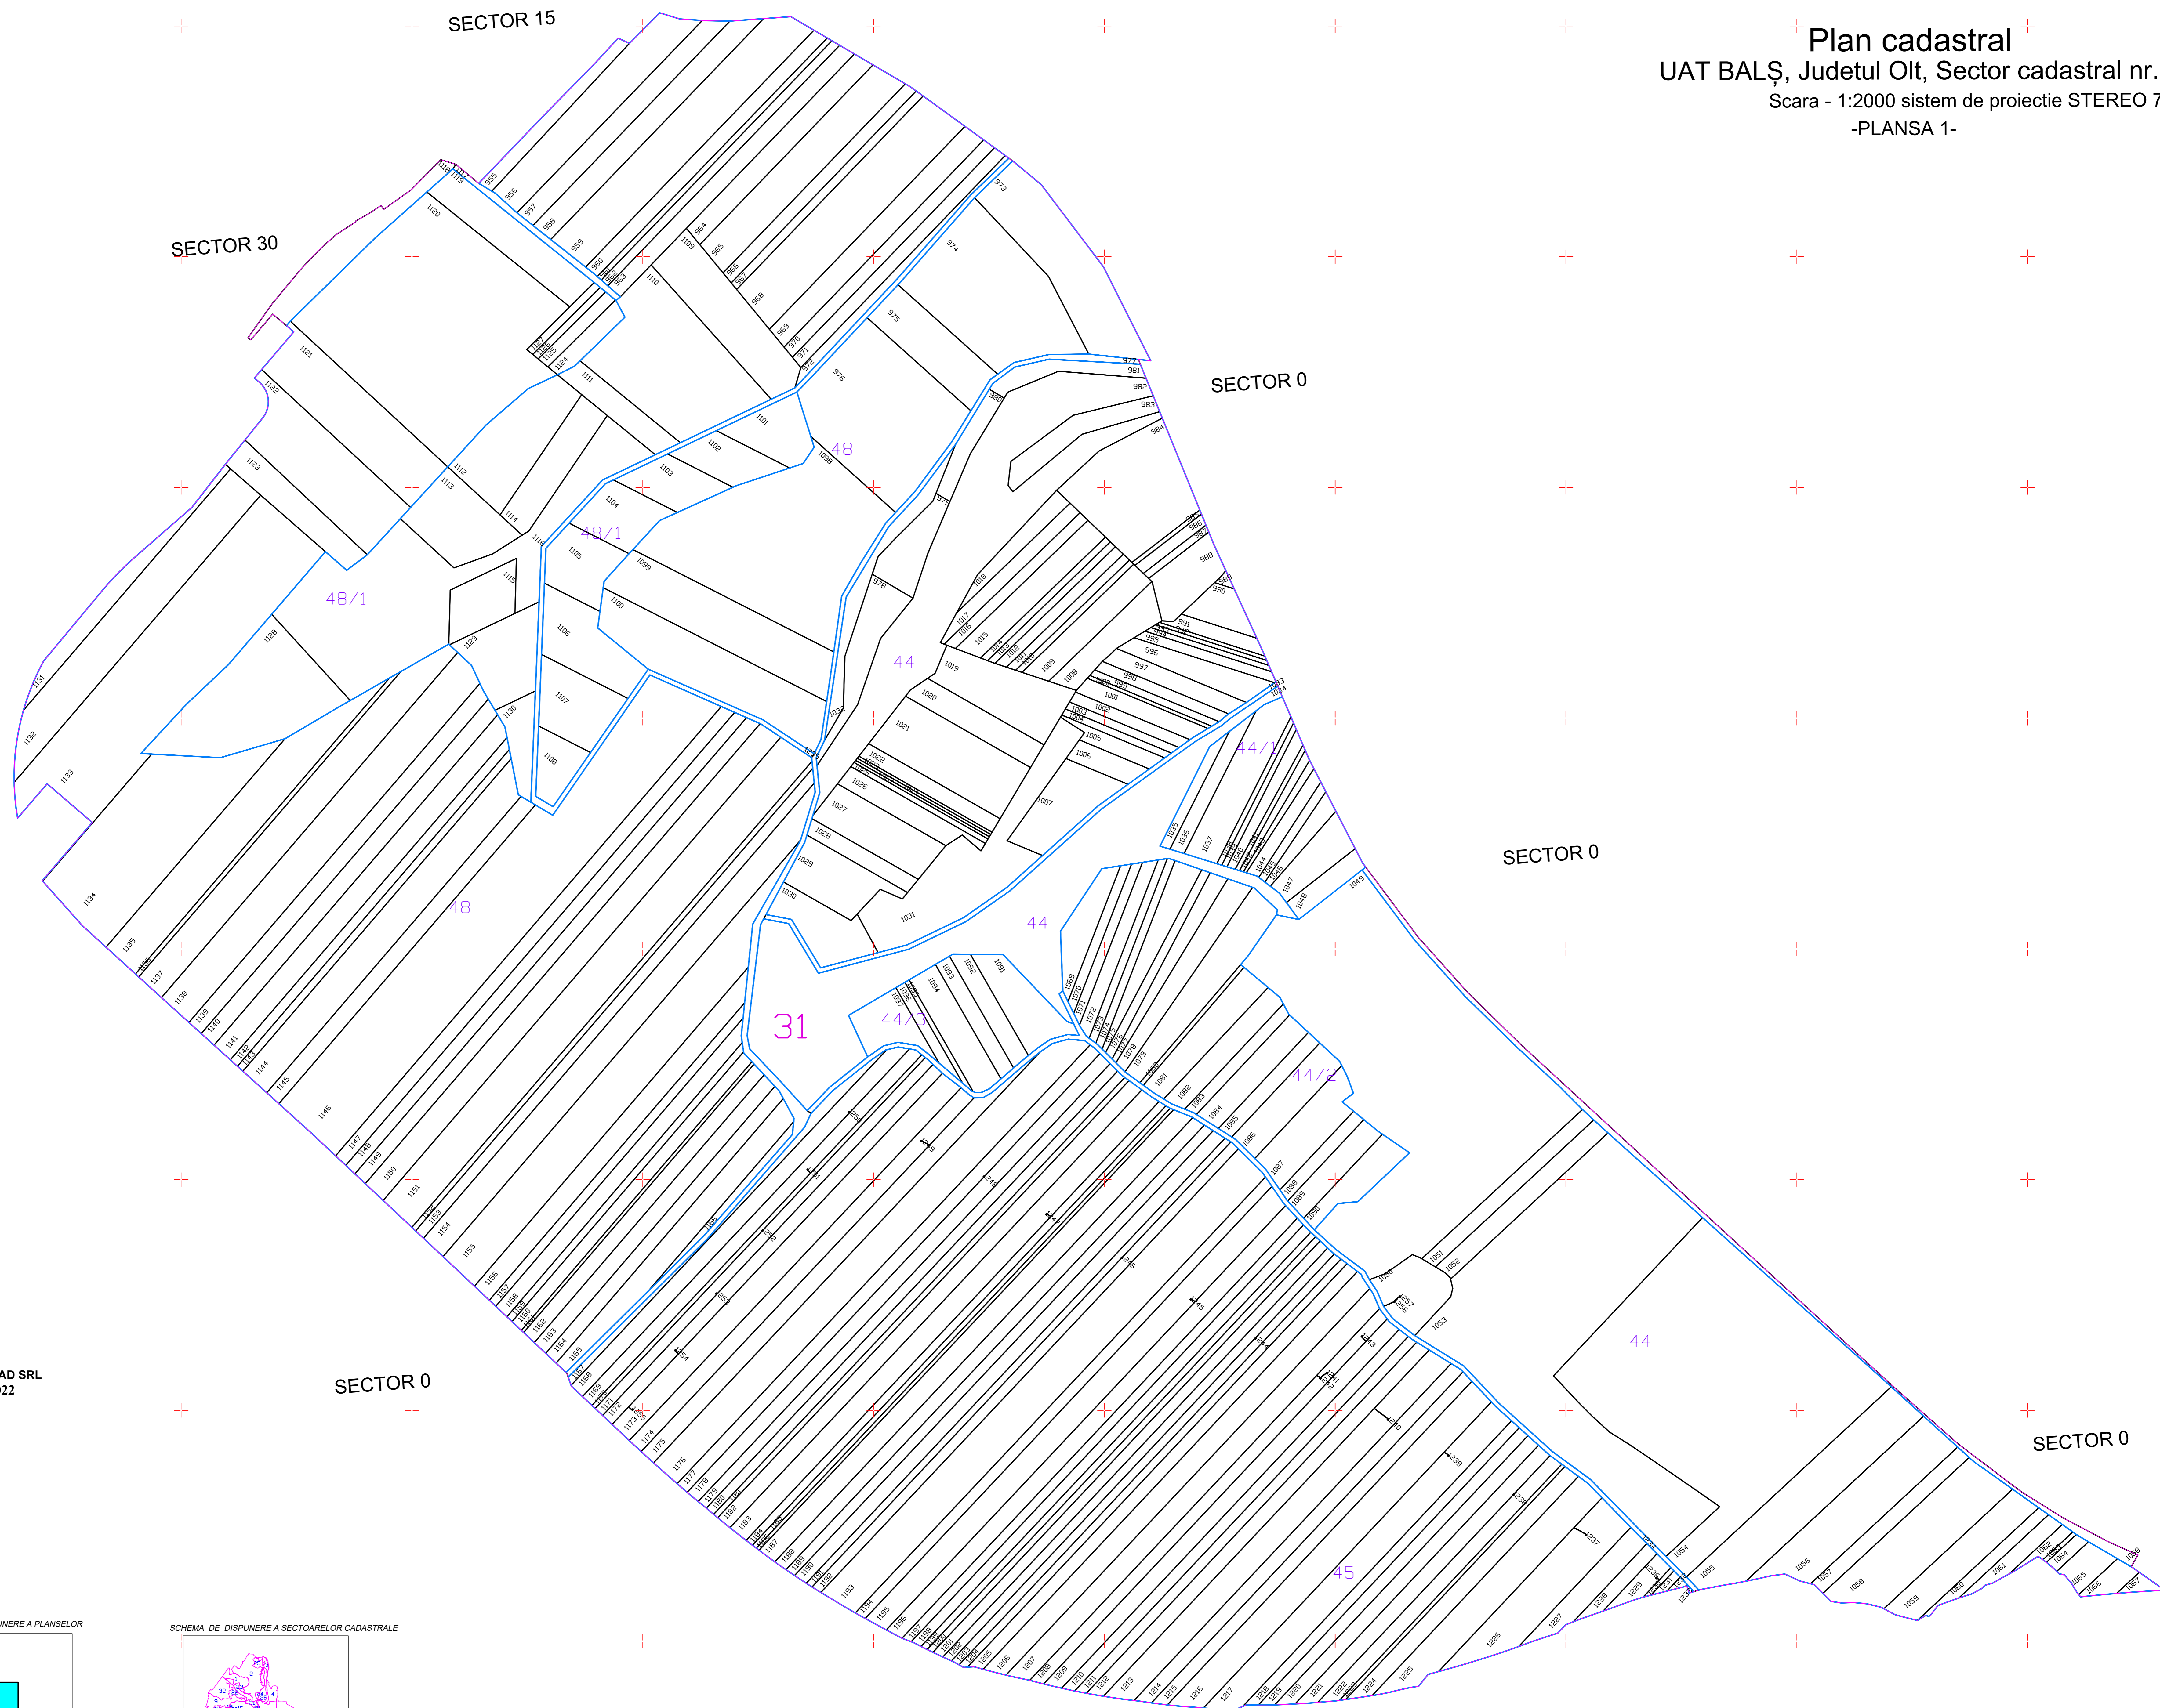

Plan cadastral
UAT BALȘ, Judetul Olt, Sector cadastral nr.31
Scara - 1:2000 sistem de proiectie STEREO 70
-PLANSĂ 1-

SPRE PUBLICARE
EXECUTANT: S.C. CARDINAL SYSTEM PRO-CAD SRL
Data întocmirii planului cadastral: 10.05.2022

Legenda

	Limită teritoriului administrativ
	Limită sector cadastral
	Limita imobil
	Număr sector cadastral
	Număr imobil

SECTOR 0