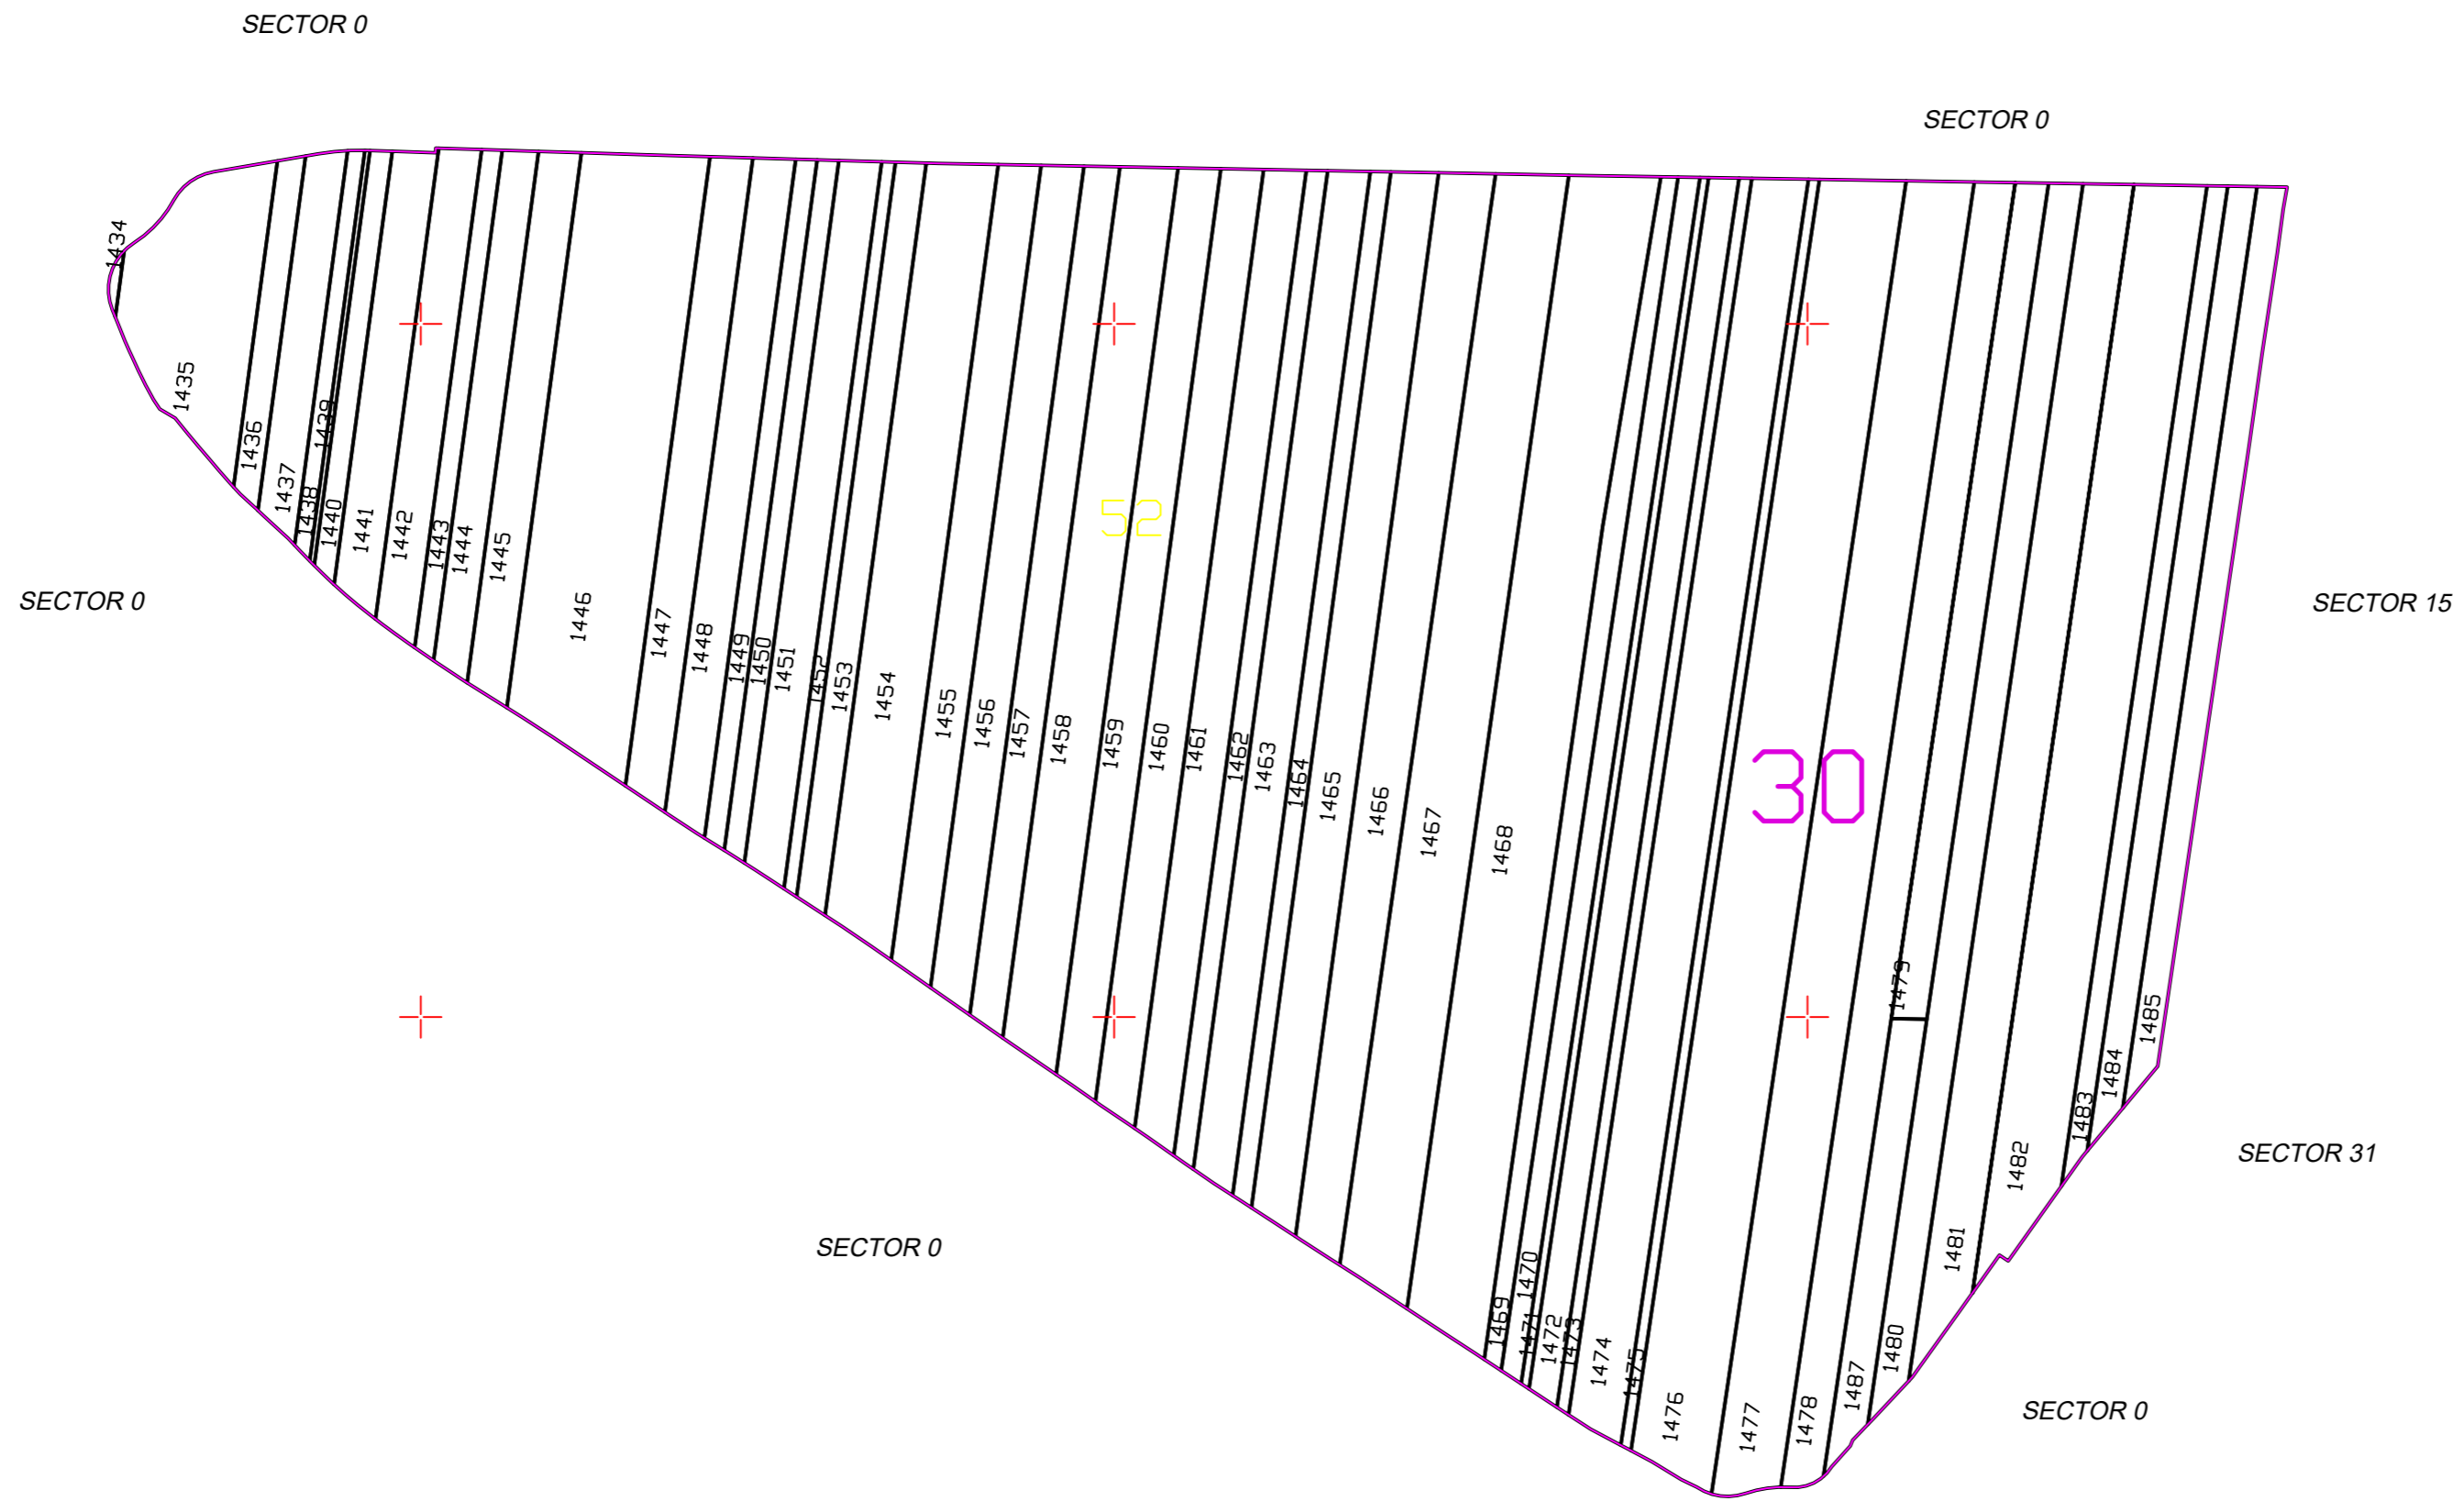

Plan cadastral

UAT BALȘ, Judetul Olt, Sector cadastral nr.30

Scara - 1:2000 sistem de proiectie STEREO 70

-PLANSA 1-

- Legenda:
- - - - Limită teritoriu administrativ
 - Limită sector cadastral
 - Limita imobil
 - 1 Număr sector cadastral
 - 22 Număr imobil

SHEMA DE DISPUNERE A PLANSELOR

SHEMA DE DISPUNERE A SECTOARELOR CADASTRALE

SPRE PUBLICARE

EXECUTANT: S.C. CARDINAL SYSTEM PRO-CAD SRL
Data intocmirii planului cadastral: 10.05.2022