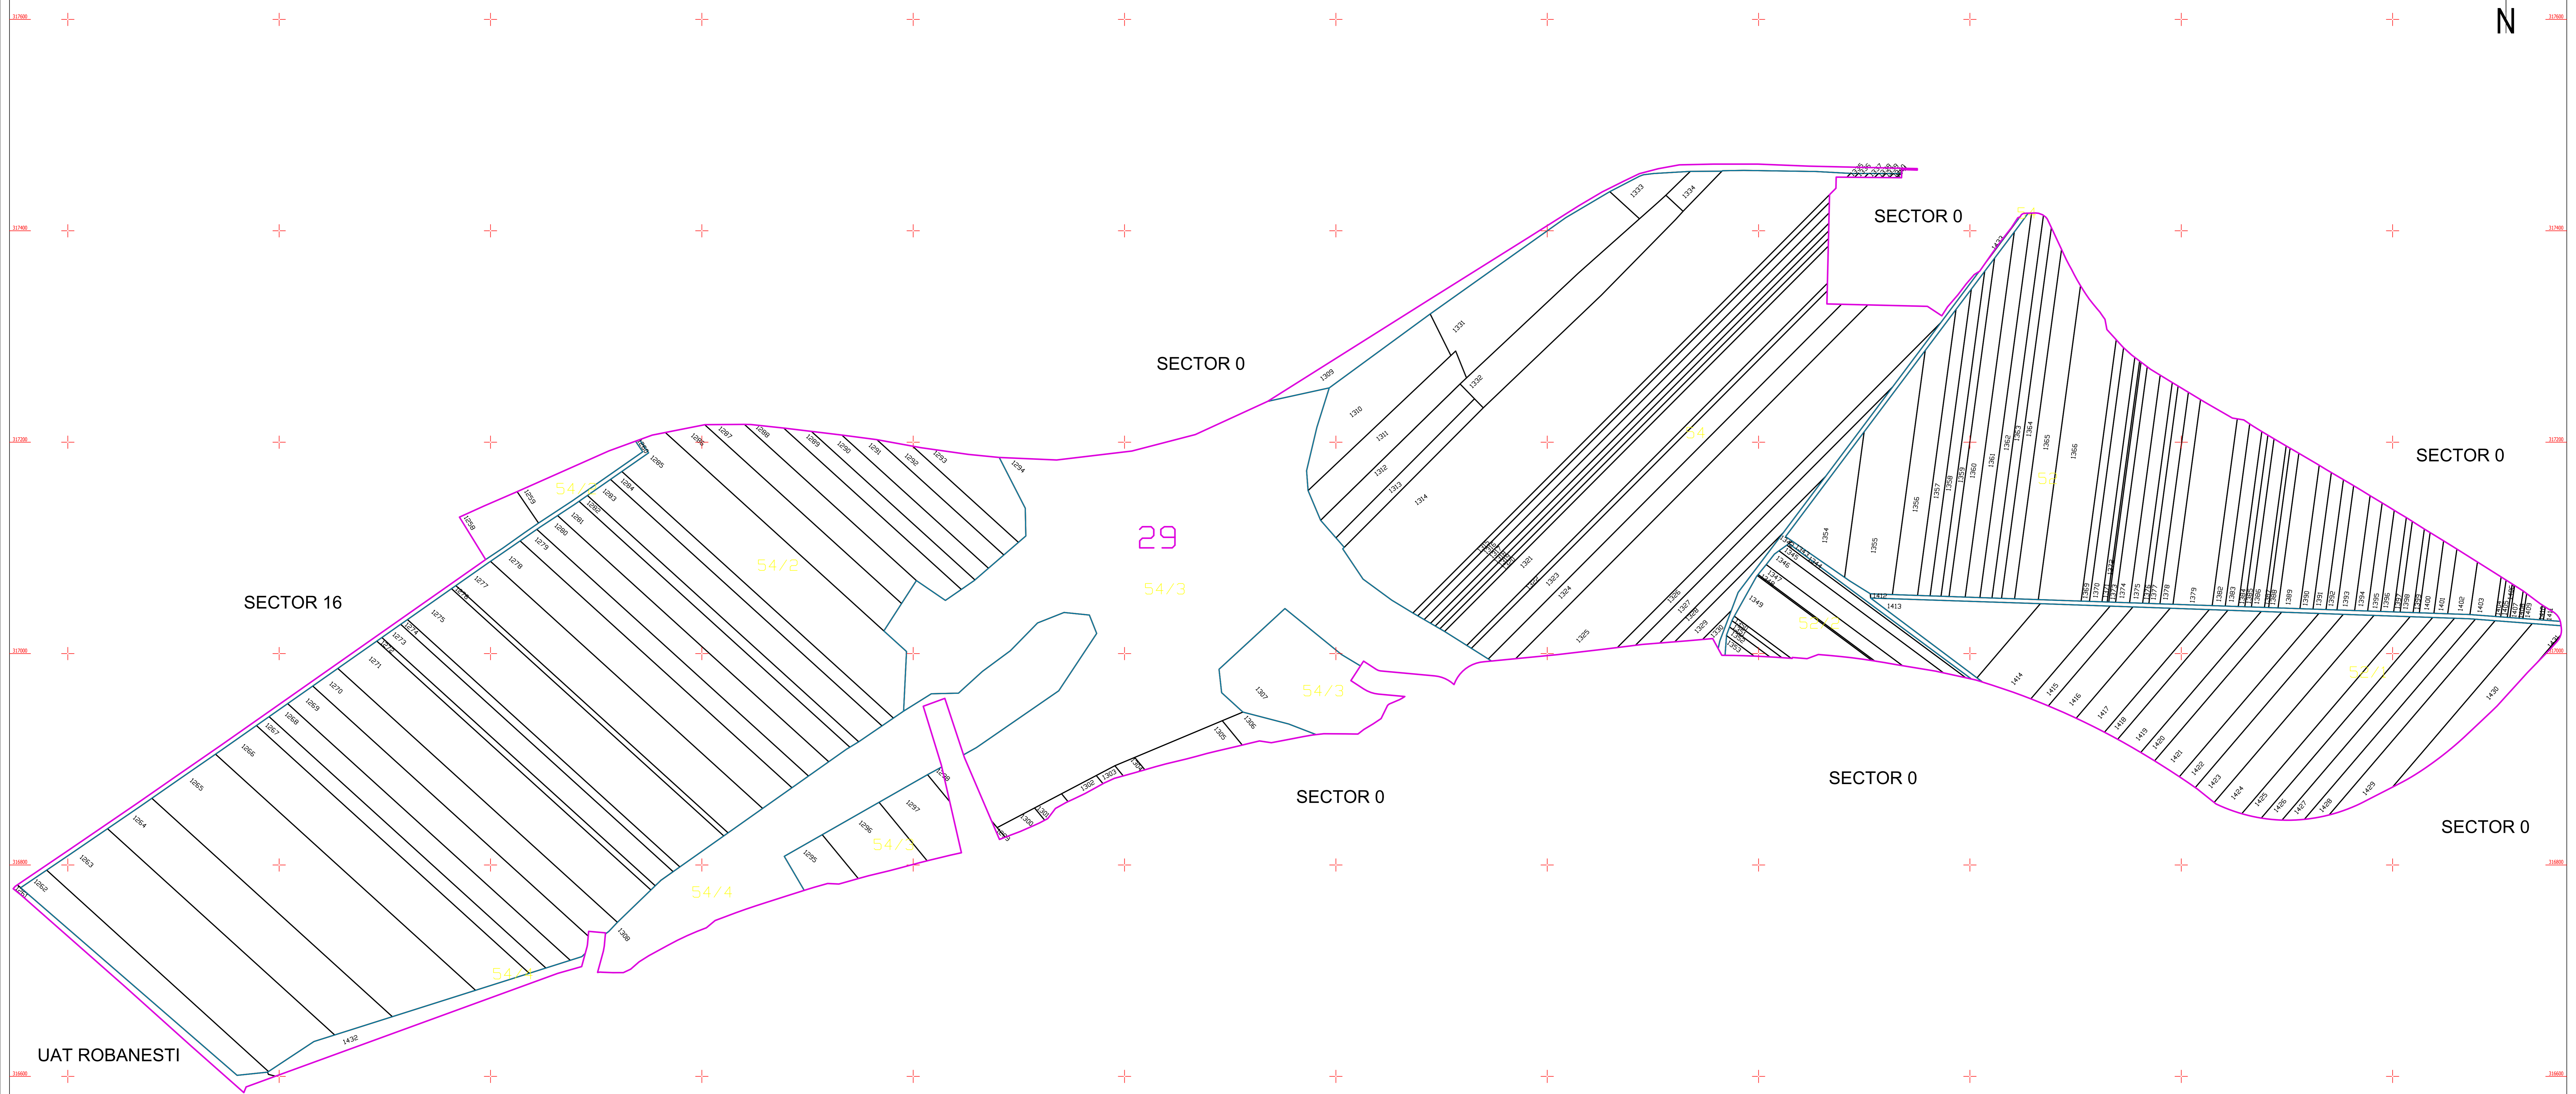

Plan cadastral
UAT BALȘ, Judetul Olt, Sector cadastral nr.29
Scara - 1:2000 sistem de proiectie STEREO 70
-PLANSĂ 1-

Legenda:

	Limită teritoriu administrativ
	Limită sector cadastral
	Limită imobil
	Număr sector cadastral
	Număr imobil

SPRE PUBLICARE
EXECUTANT: S.C. CARDINAL SYSTEM PRO-CAD SRL
Data întocmirii planului cadastral: 10.05.2022