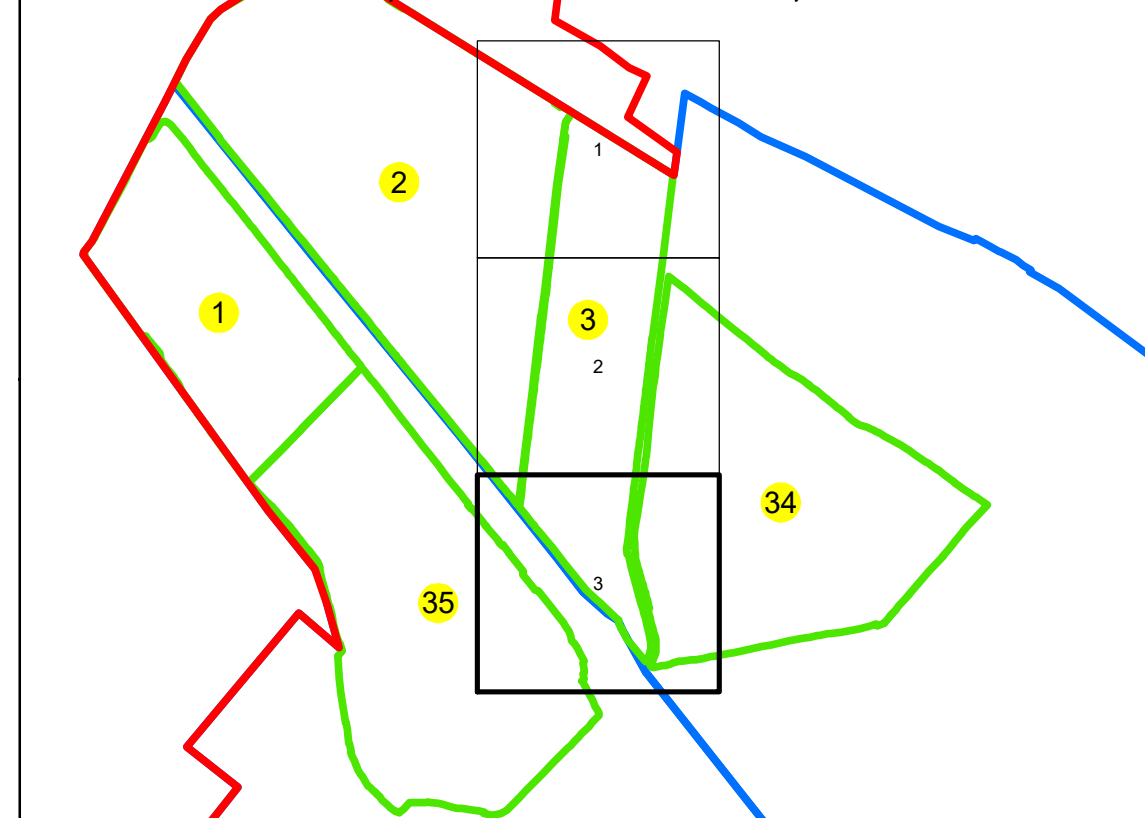

PLAN CADASTRAL

UAT: ROZNOV

JUDEȚUL NEAMȚ

Sector Cadastral:

3

Scara 1:1000

PLANȘA 3

LEGENDĂ

Limită tarla	
Limită UAT	
Limită intravilan	
Limită sector cadastral	
Limită imobil	
Limită construcții	
Număr sector cadastral	
Număr identificator imobil	2555
Număr poștal	

SCHIȚA DISPUNERII SECTOARELOR CADASTRALE

SCHIȚA DISPUNERII PLANȘELOR

Sistem de proiecție: STEREO 70

Spre publicare

S.C. GENERAL SURVEY CORPORATION S.R.L.
30.01.2024
Semnat electronic