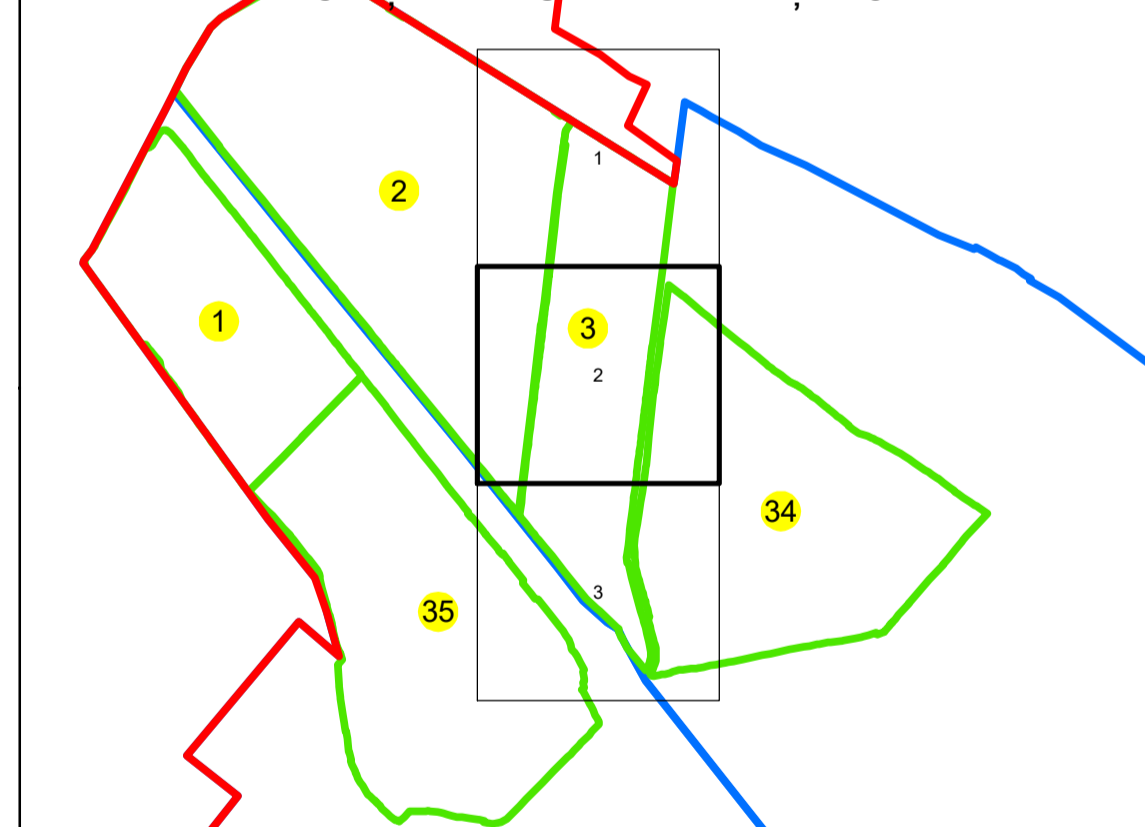

SCHIȚA DISPUNERII PLANȘELOR

Sistem de proiecție: STEREO 70

Spre publicare

S.C. GENERAL SURVEY CORPORATION S.R.L.
30.01.2024
Semnat electronic