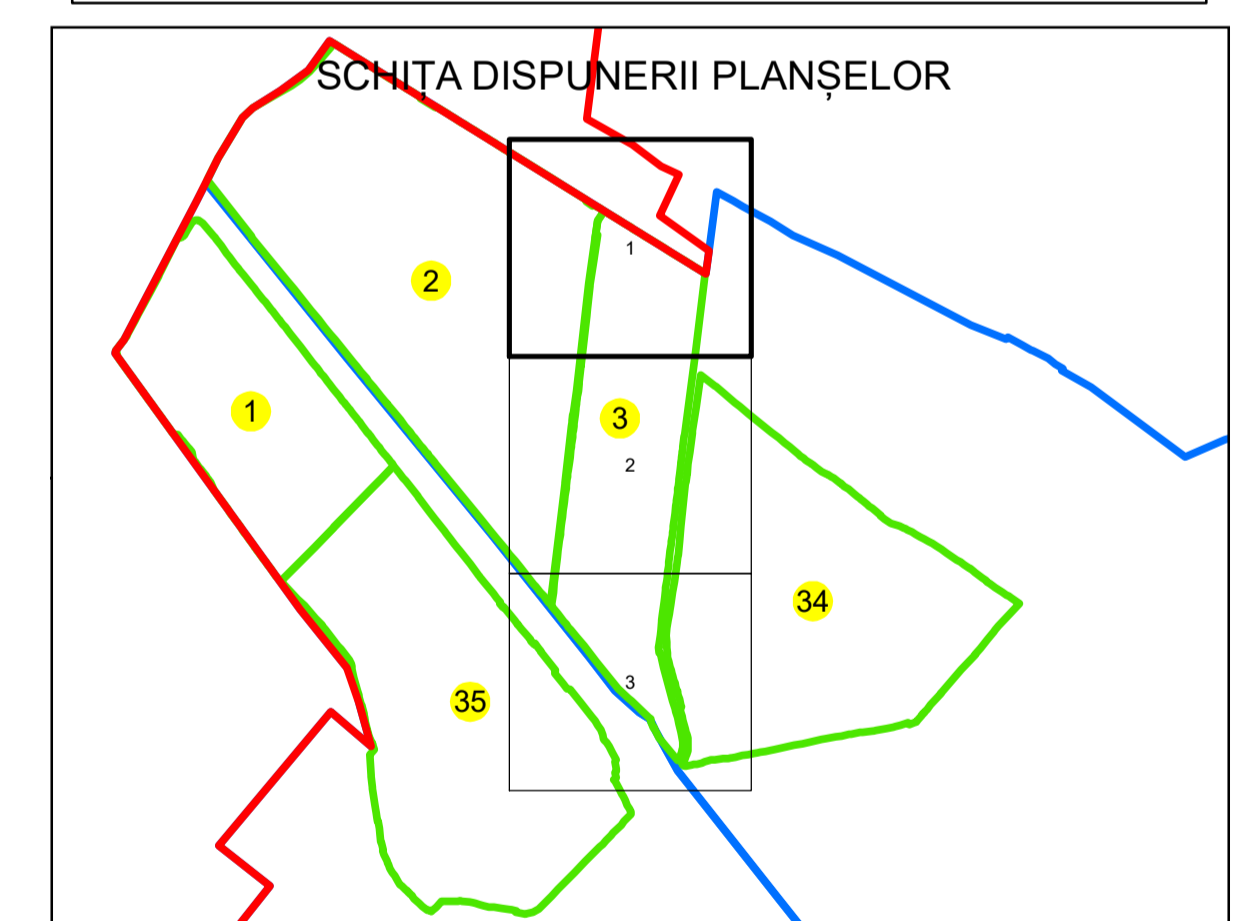

PLAN CADASTRAL

UAT: ROZNOV

JUDEȚUL NEAMȚ

Sector Cadastral:

3

Scara 1:1000

PLANȘA 1

LEGENDĂ

- Limită tarla
- Limită UAT
- Limită intravilan
- Limită sector cadastral
- Limită imobil
- Limită construcții
- Număr sector cadastral **10**
- Număr identificator imobil 2555
- Număr poștal

Sistem de proiecție: STEREO 70
Spre publicare