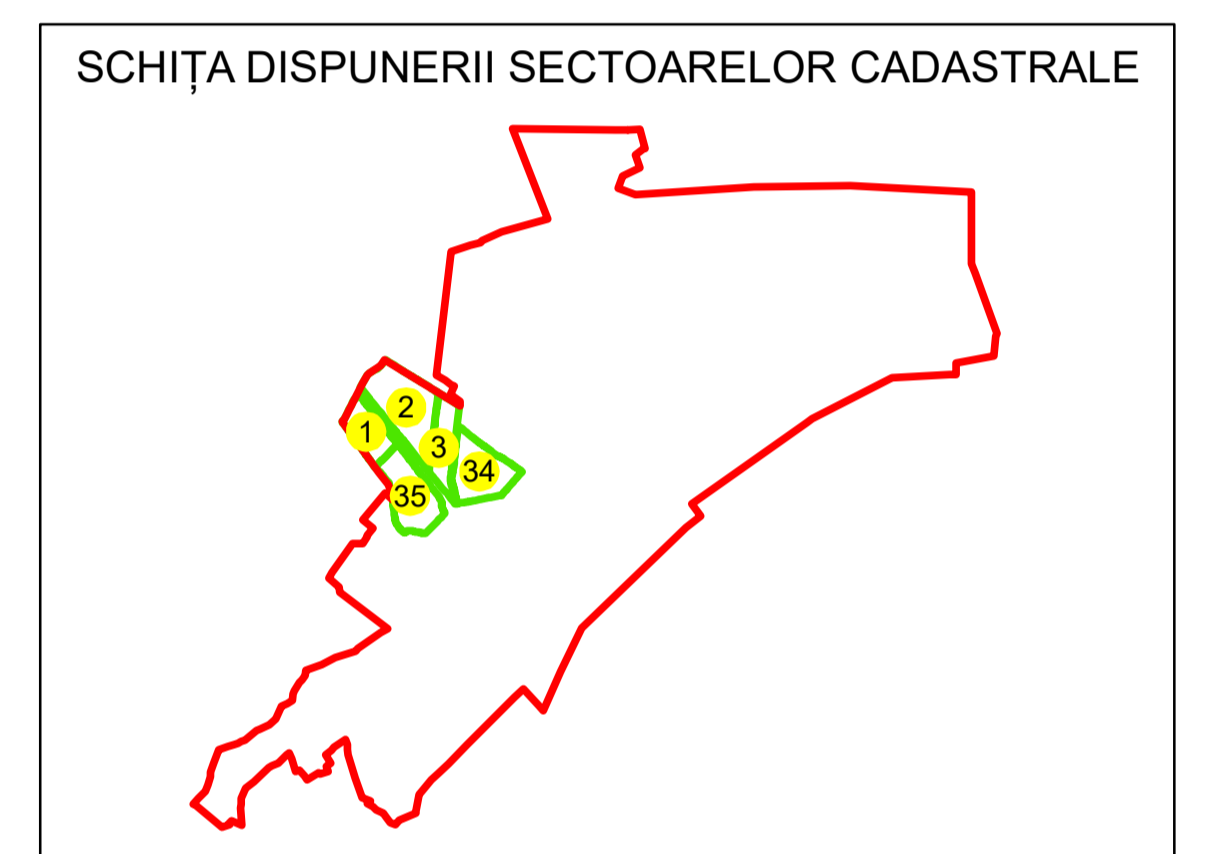

PLAN CADASTRAL

UAT: ROZNOV

JUDEȚUL NEAMȚ

Sector Cadastral:

3

Scara 1:1000

PLANȘA 1

LEGENDĂ

- Limită tarla
- Limită UAT
- Limită intravilan
- Limită sector cadastral
- Limită imobil
- Limită construcții
- Număr sector cadastral **10**
- Număr identificator imobil 2555
- Număr poștal

Sistem de proiecție: STEREO 70
Spre publicare