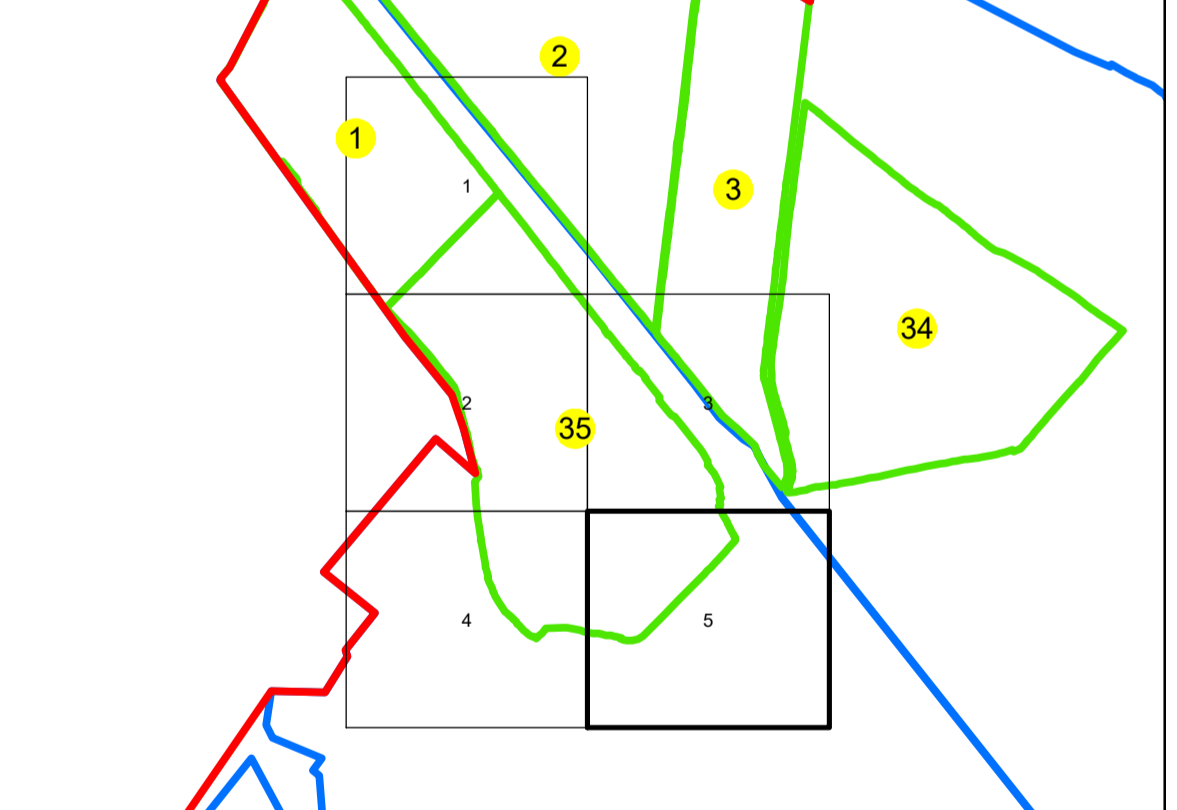

PLAN CADASTRAL
UAT: ROZNOV
JUDEȚUL NEAMȚ
Sector Cadastral:
35
Scara 1:1000
PLANȘA 5

LEGENDĂ

- Limită tarla —
- Limită UAT —
- Limită intravilan —
- Limită sector cadastral —
- Limită imobil
- Limită construcții
- Număr sector cadastral 10
- Număr identificator imobil 2555
- Număr poștal 15

SCHIȚA DISPUNERII SECTOARELOR CADASTRALE

SCHIȚA DISPUNERII PLANȘELOR

Sistem de proiecție: STEREO 70
Spre publicare

S.C. GNERAL SURVEY
CORPORATION S.R.L.
30.01.2024
Semnat electronic