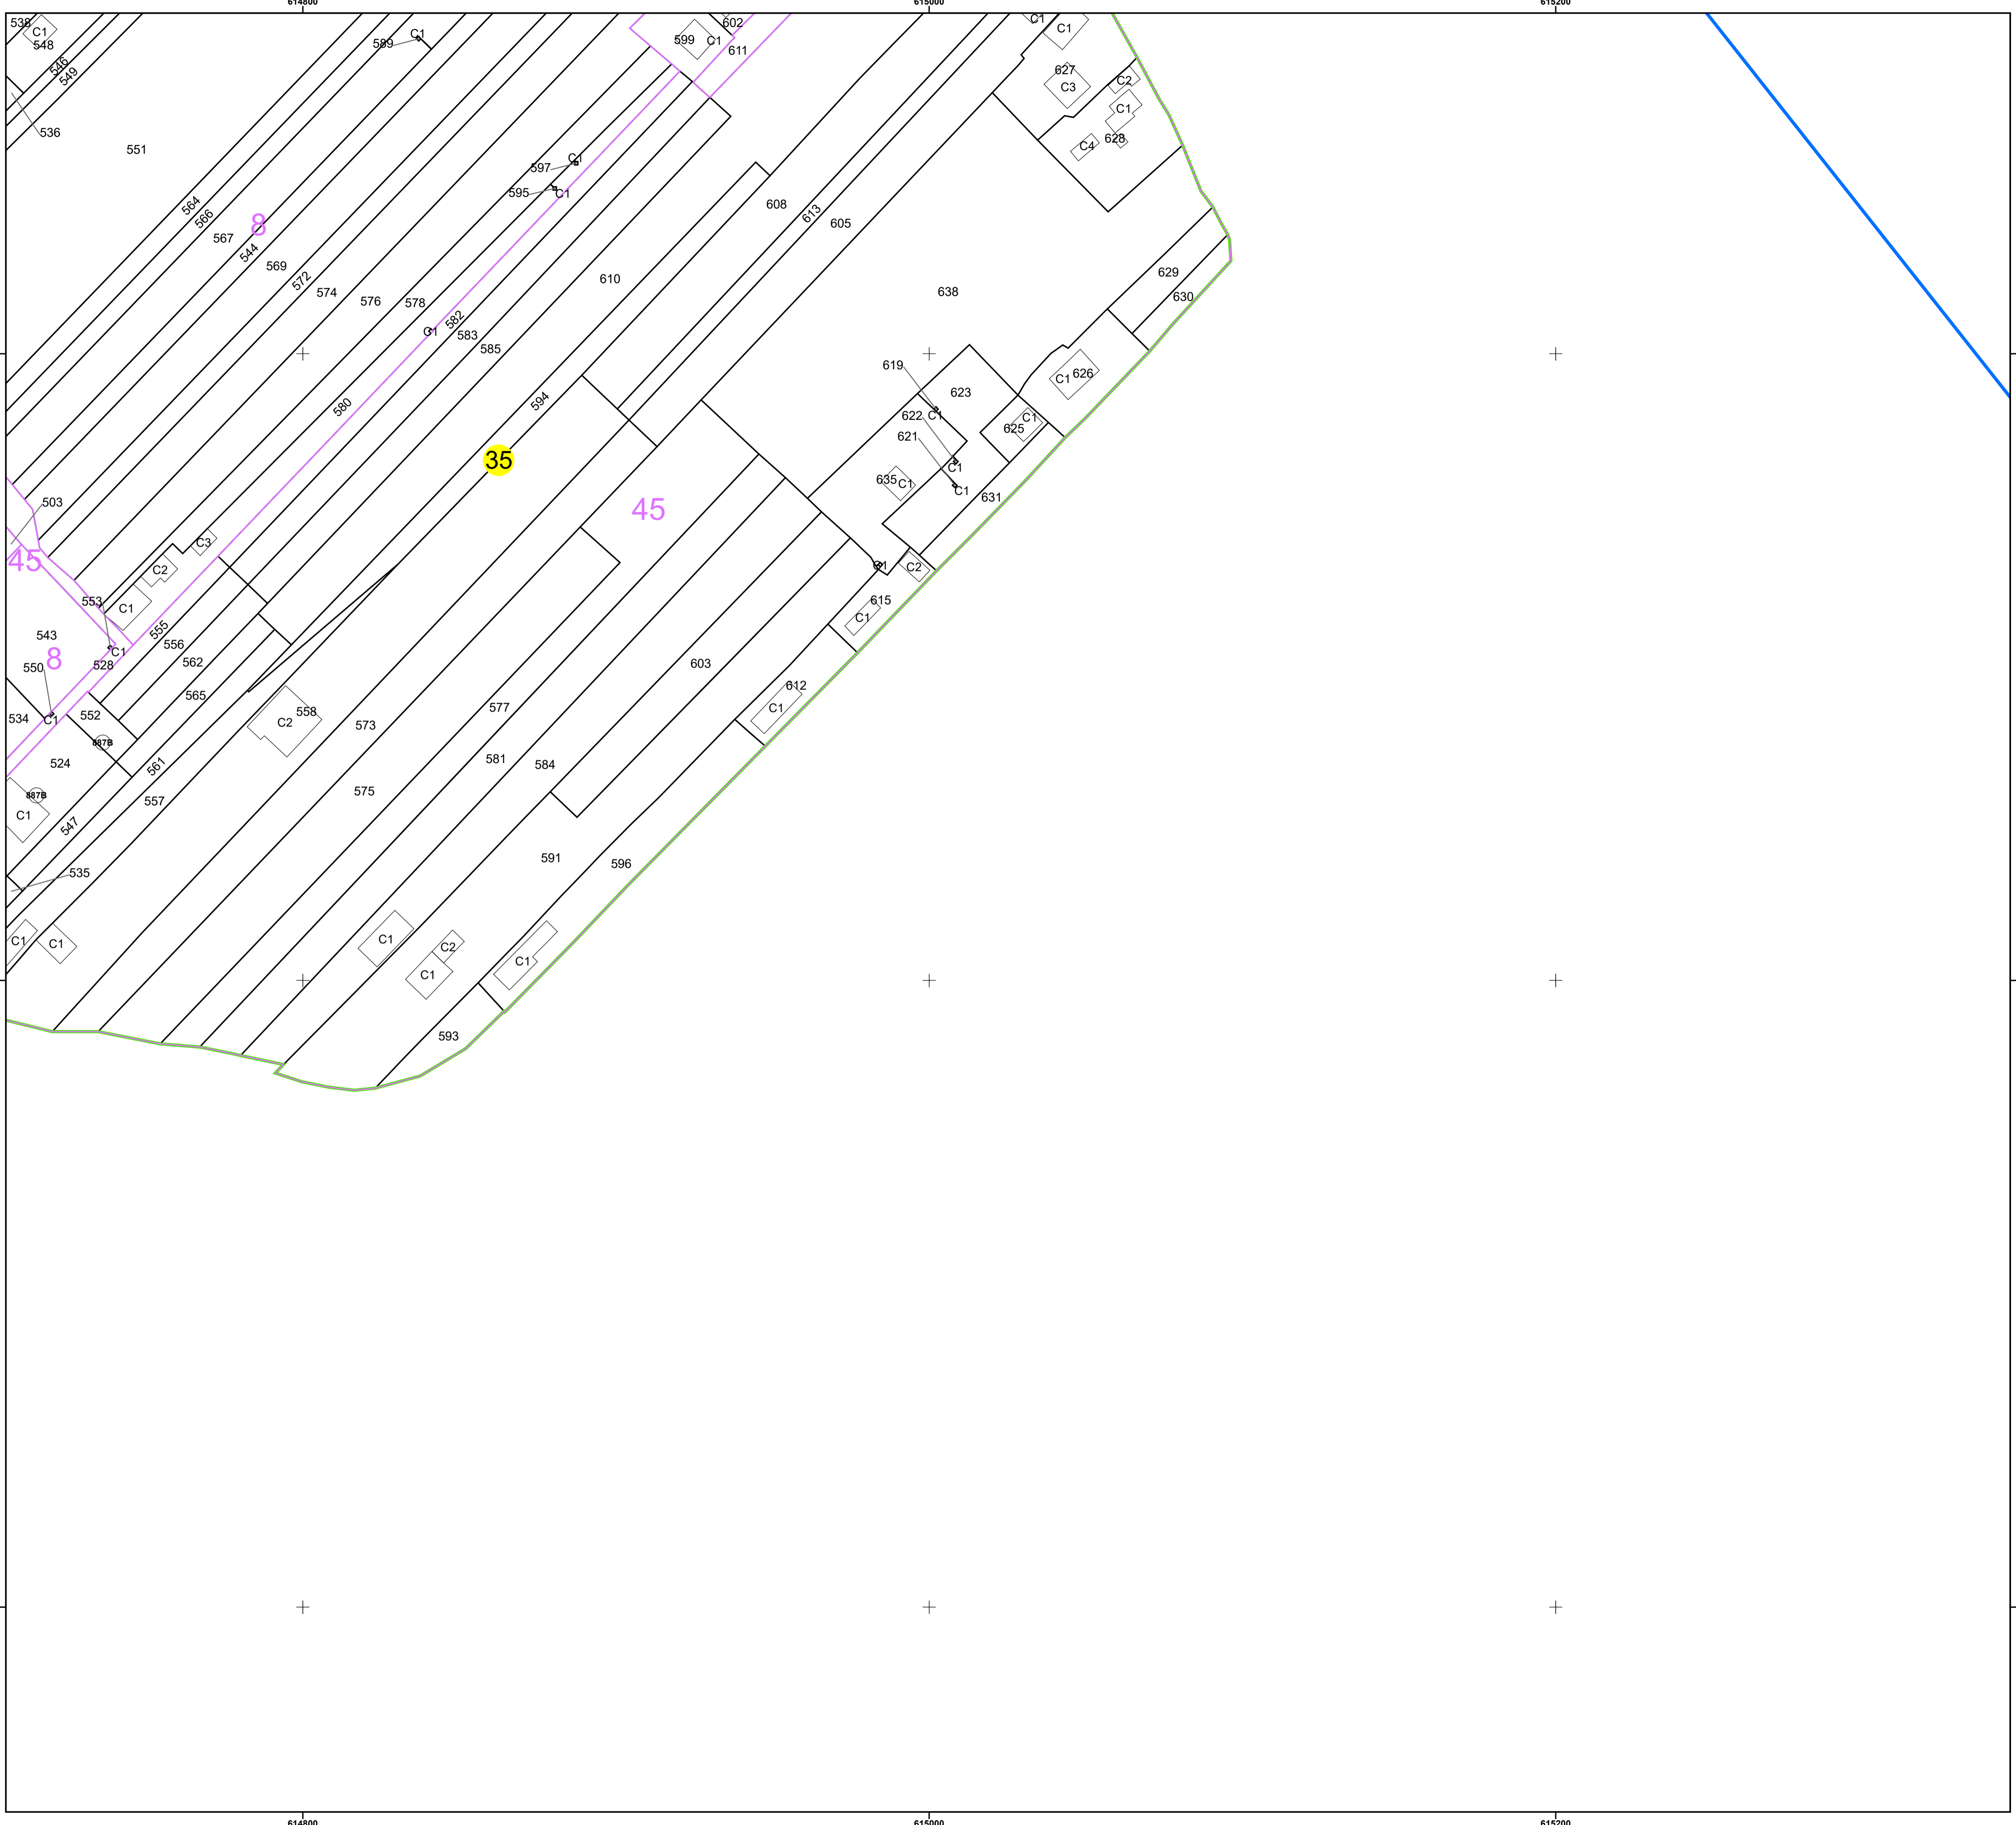

PLAN CADASTRAL
UAT: ROZNOV
JUDEȚUL NEAMȚ
Sector Cadastral:
35
Scara 1:1000
PLANȘA 5

LEGENDĂ

- Limită tarla —
- Limită UAT —
- Limită intravilan —
- Limită sector cadastral —
- Limită imobil
- Limită construcții
- Număr sector cadastral 10
- Număr identificator imobil 2555
- Număr poștal 15

SCHIȚA DISPUNERII SECTOARELOR CADASTRALE

SCHIȚA DISPUNERII PLANȘELOR

Sistem de proiecție: STEREO 70
Spre publicare

S.C. GNERAL SURVEY
CORPORATION S.R.L.
30.01.2024
Semnat electronic