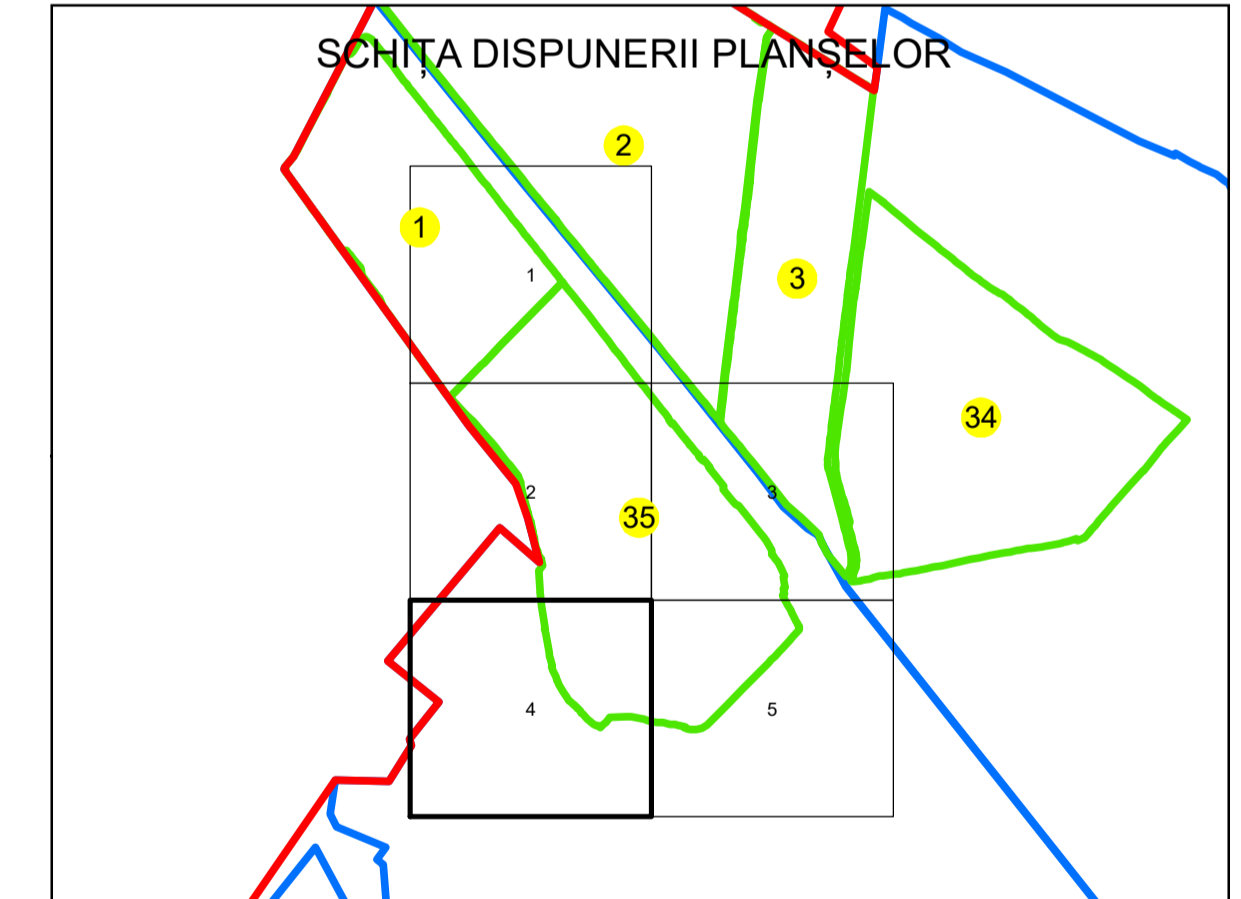

PLAN CADASTRAL
UAT: ROZNOV
JUDEȚUL NEAMȚ
Sector Cadastral:
35
Scara 1:1000
PLANȘA 4

LEGENDĂ

Limită tarla	
Limită UAT	
Limită intravilan	
Limită sector cadastral	
Limită imobil	
Limită construcții	
Număr sector cadastral	10
Număr identificator imobil	2555
Număr poștal	15

Sistem de proiecție: STEREO 70
Spre publicare

S.C. GNERAL SURVEY CORPORATION S.R.L.
30.01.2024
Semnat electronic

U.A.T.
SAVINEȘTI