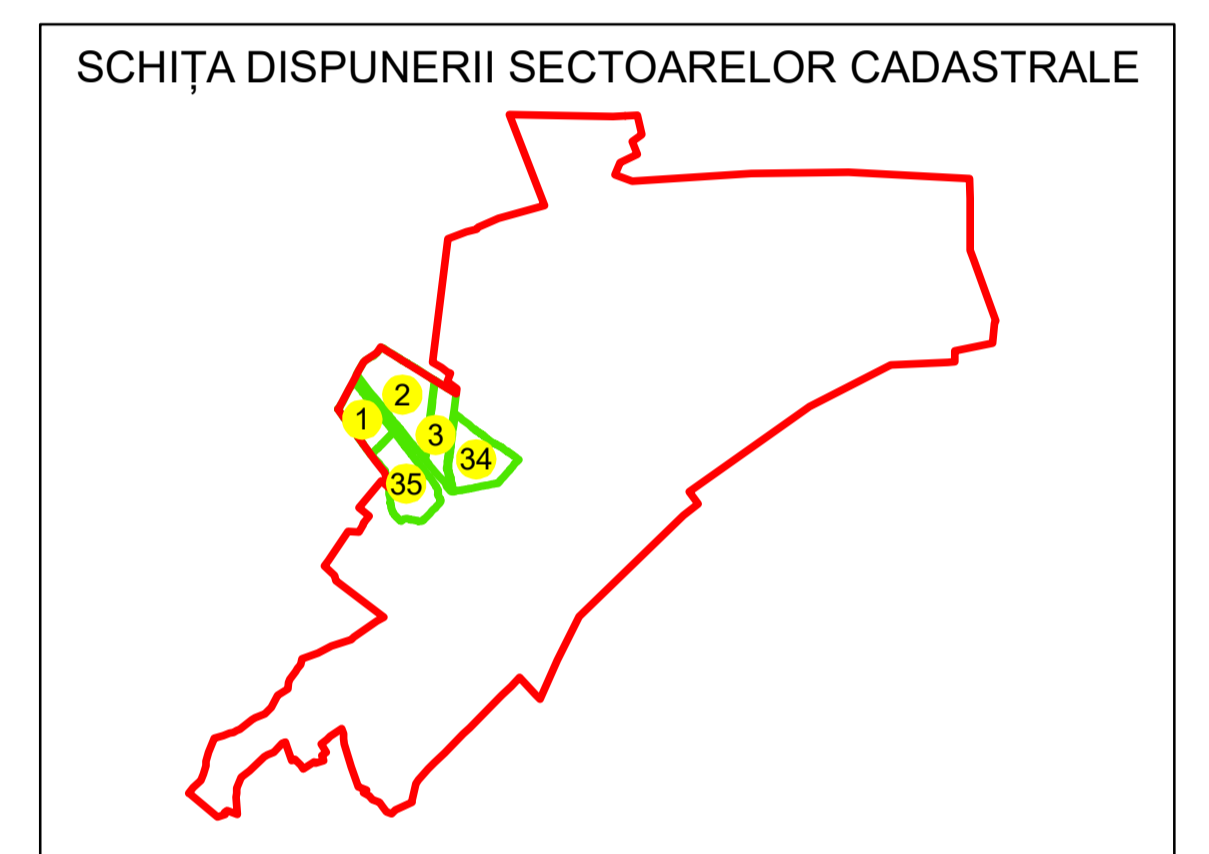

PLAN CADASTRAL
UAT: ROZNOV
JUDEȚUL NEAMȚ
Sector Cadastral:
35
Scara 1:1000
PLANȘA 4

LEGENDĂ

Limită tarla	
Limită UAT	
Limită intravilan	
Limită sector cadastral	
Limită imobil	
Limită construcții	
Număr sector cadastral	10
Număr identificator imobil	2555
Număr poștal	15