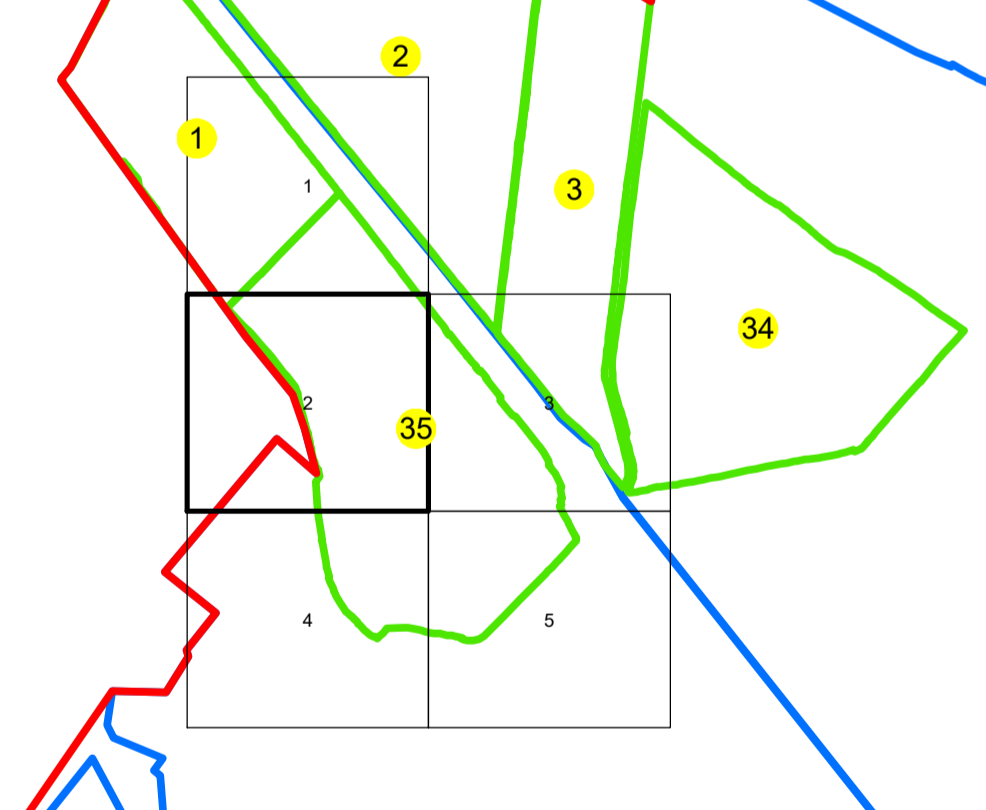

SCHIȚA DISPUNERII PLANȘELOR

Sistem de proiecție: STEREO 70

Spre publicare

S.C. GNERAL SURVEY CORPORATION S.R.L.
30.01.2024
Semnat electronic