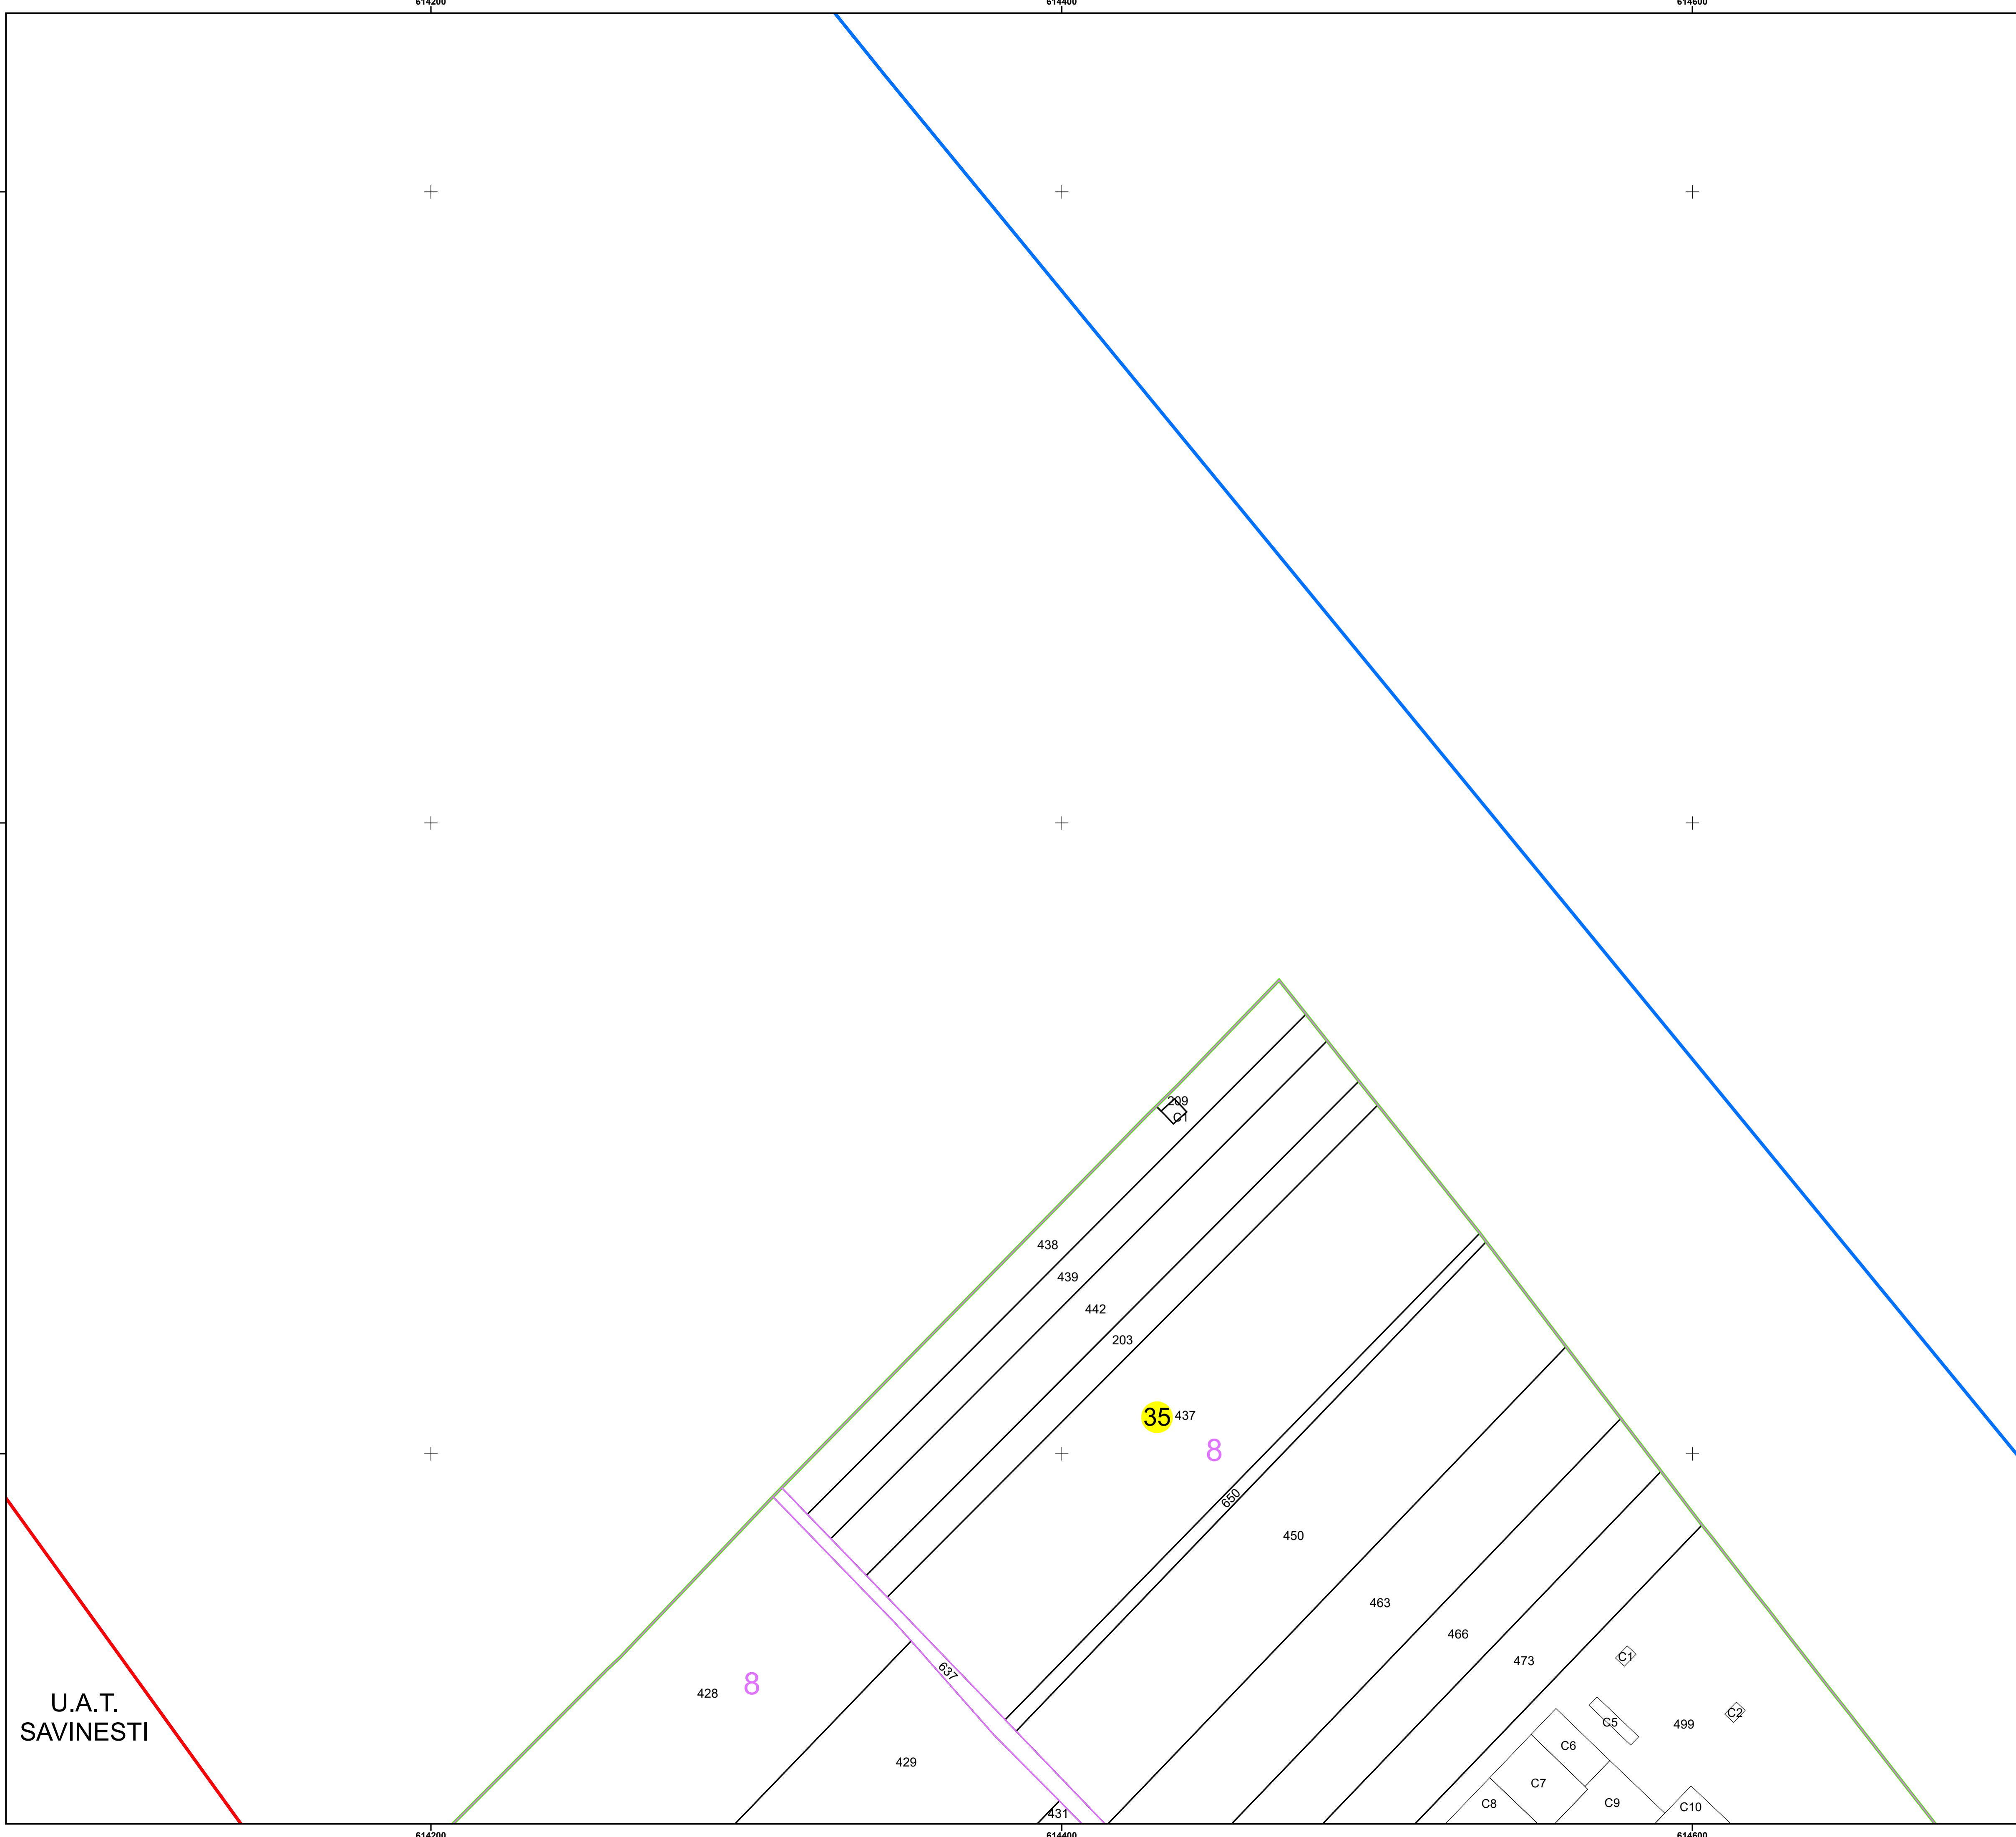

PLAN CADASTRAL

UAT: ROZNOV

JUDEȚUL NEAMȚ

Sector Cadastral:

35

Scara 1:1000

PLANȘA 1

LEGENDĂ

Limită tarla	
Limită UAT	
Limită intravilan	
Limită sector cadastral	
Limită imobil	
Limită construcții	
Număr sector cadastral	10
Număr identificator imobil	2555
Număr poștal	15

SCHIȚA DISPUNERII SECTOARELOR CADASTRALE

SCHIȚA DISPUNERII PLANȘELOR

Sistem de proiecție: STEREO 70

Spre publicare

S.C. GENERAL SURVEY CORPORATION S.R.L.
30.01.2024
Semnat electronic

U.A.T.
SAVINESTI

614200 614400 614600

596400 596200 596000

614200 614400 614600