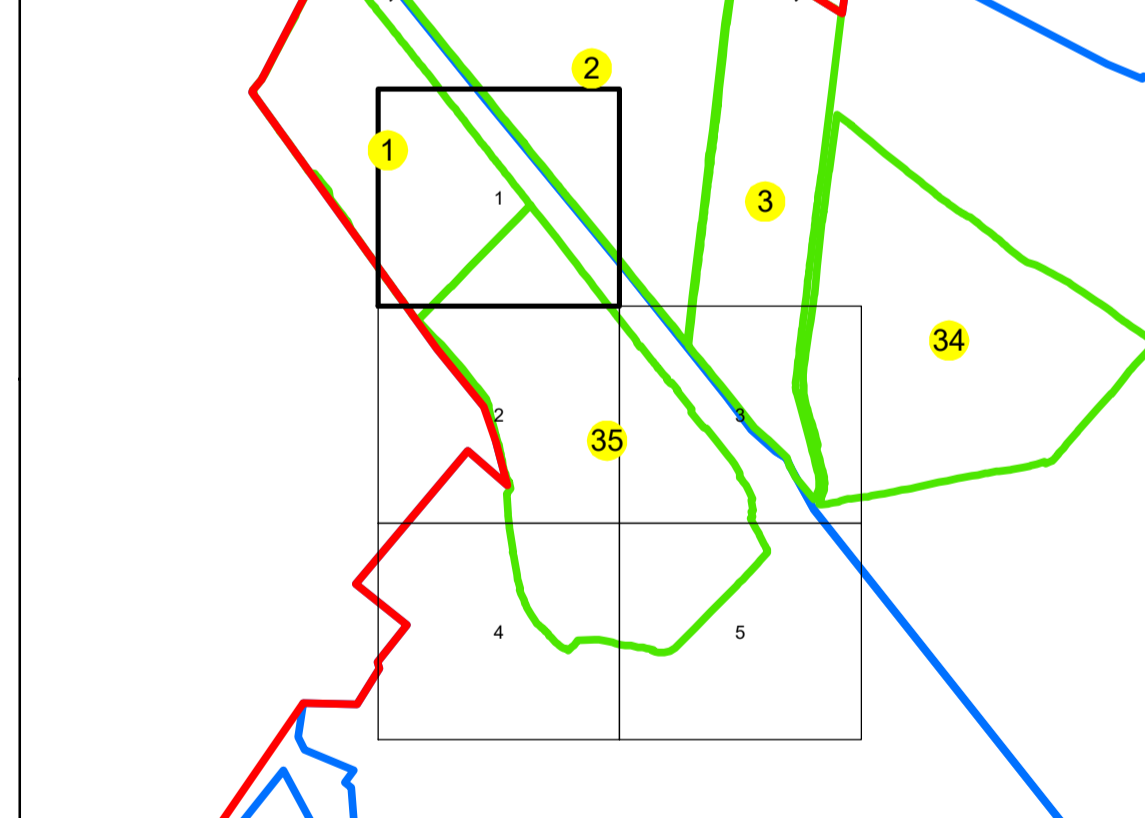

SCHIȚA DISPUNERII PLANȘELOR

Sistem de proiecție: STEREO 70

Spre publicare

S.C. GENERAL SURVEY CORPORATION S.R.L.
30.01.2024
Semnat electronic