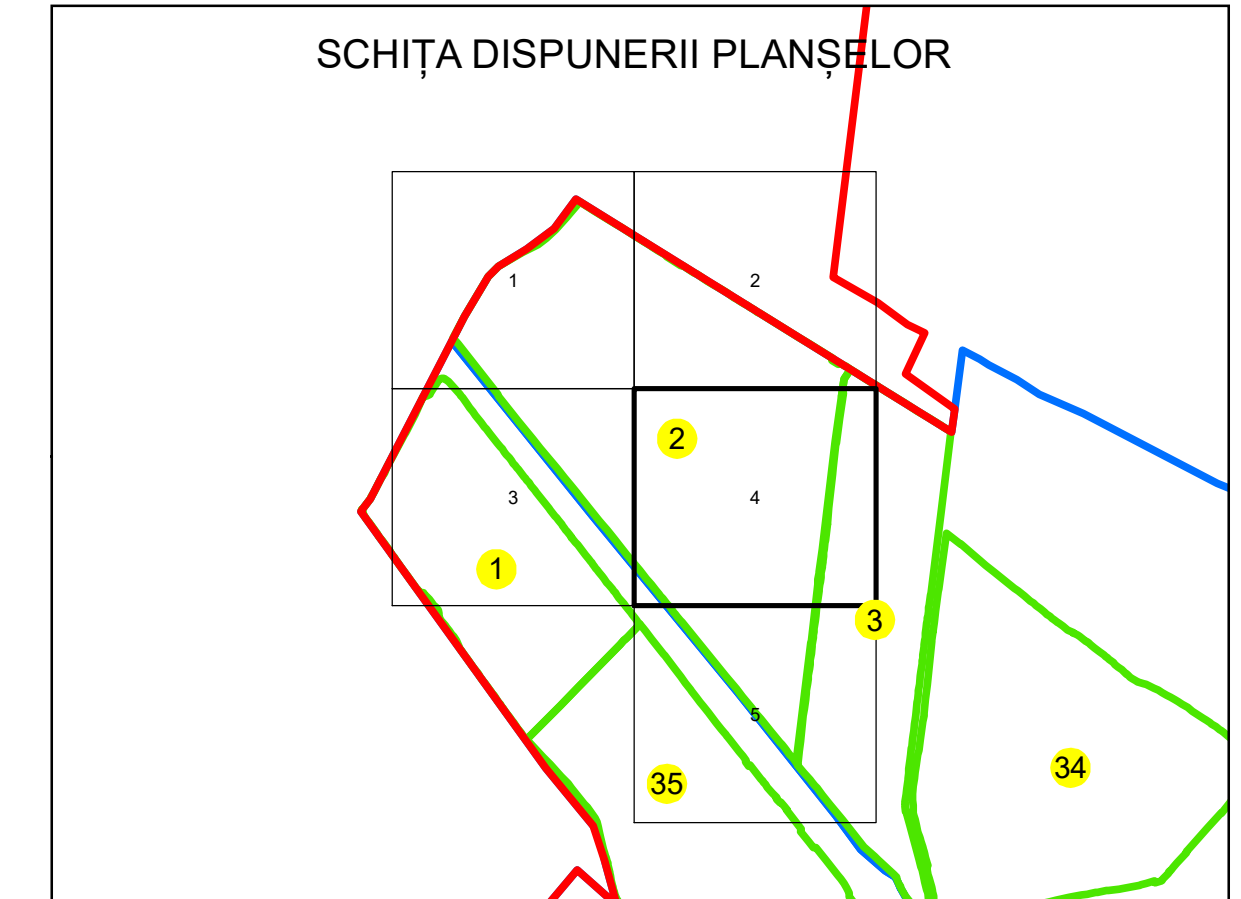

PLAN CADASTRAL

UAT: ROZNOV

JUDEȚUL NEAMȚ

Sector Cadastral:
2

Scara 1:1000
PLANȘA 4

LEGENDĂ

- Limită tarla
- Limită UAT
- Limită intravilan
- Limită sector cadastral
- Limită imobil
- Limită construcții
- Număr sector cadastral **10**
- Număr identificator imobil 2555
- Număr poștal

Sistem de proiecție: STEREO 70
Spre publicare

SC GENERAL SURVEY CORPORATION SRL
04.09.2023
Semnat electronic