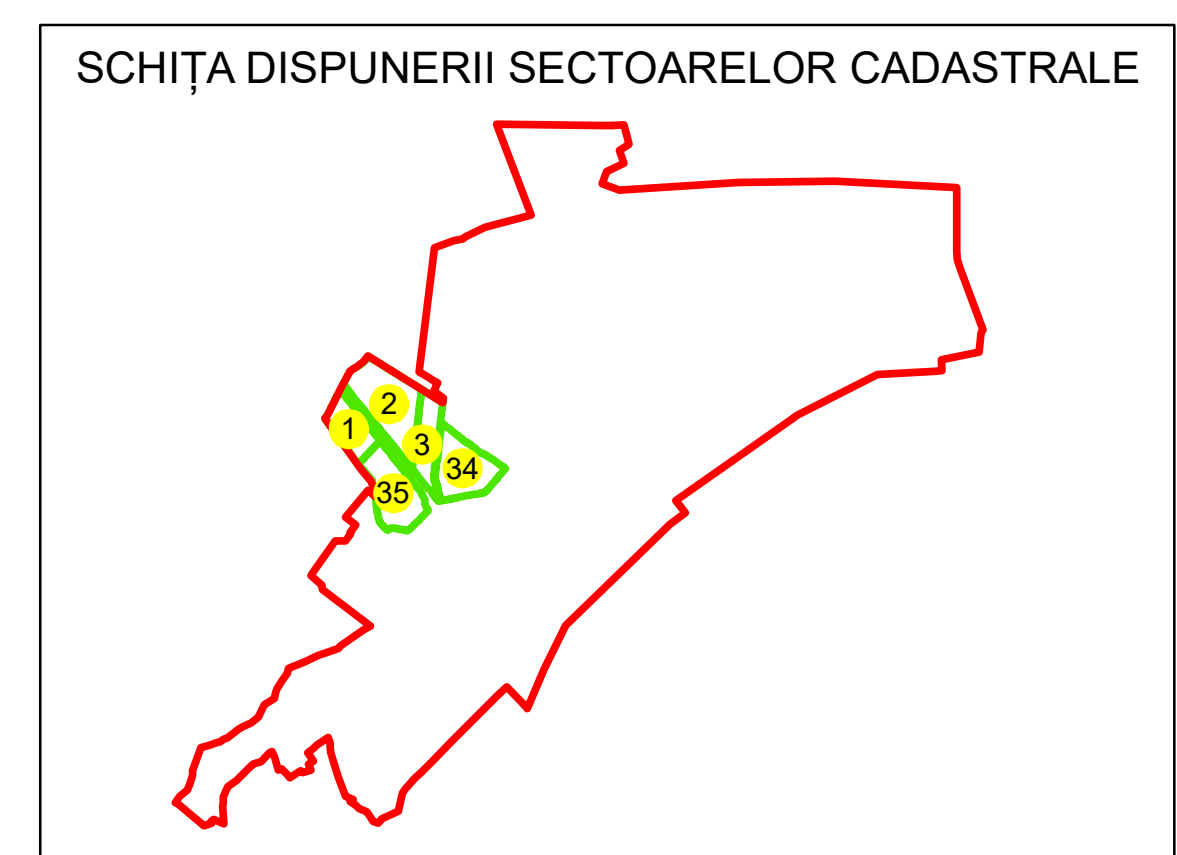

PLAN CADASTRAL

UAT: ROZNOV

JUDEȚUL NEAMȚ

Sector Cadastral:
2

Scara 1:1000
PLANȘA 4

LEGENDĂ

- Limită tarla
- Limită UAT
- Limită intravilan
- Limită sector cadastral
- Limită imobil
- Limită construcții
- Număr sector cadastral **10**
- Număr identificator imobil 2555
- Număr poștal