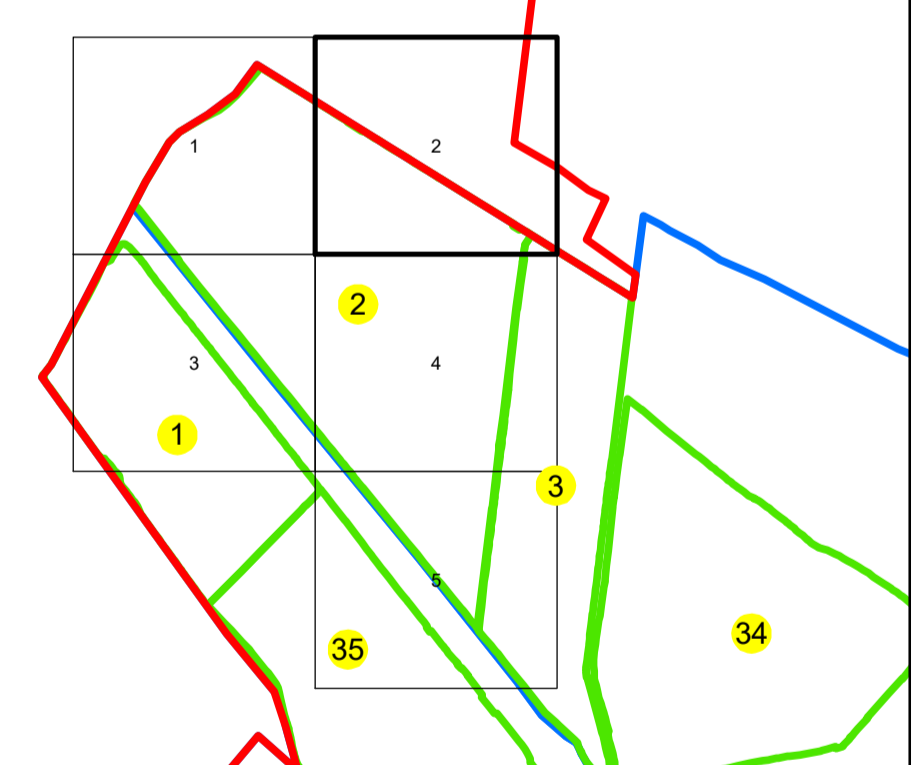

PLAN CADASTRAL

UAT: ROZNOV JUDEȚUL NEAMȚ

Sector Cadastral:
2

Scara 1:1000
PLANȘA 2

LEGENDĂ

- Limită tarla —
- Limită UAT —
- Limită intravilan —
- Limită sector cadastral —
- Limită imobil
- Limită construcții
- Număr sector cadastral 10
- Număr identificator imobil 2555
- Număr poștal 15

SCHIȚA DISPUNERII SECTOARELOR CADASTRALE

SCHIȚA DISPUNERII PLANȘELOR

Sistem de proiecție: STEREO 70
Spre publicare

SC GENERAL SURVEY CORPORATION SRL
04.09.2023
Semnat electronic