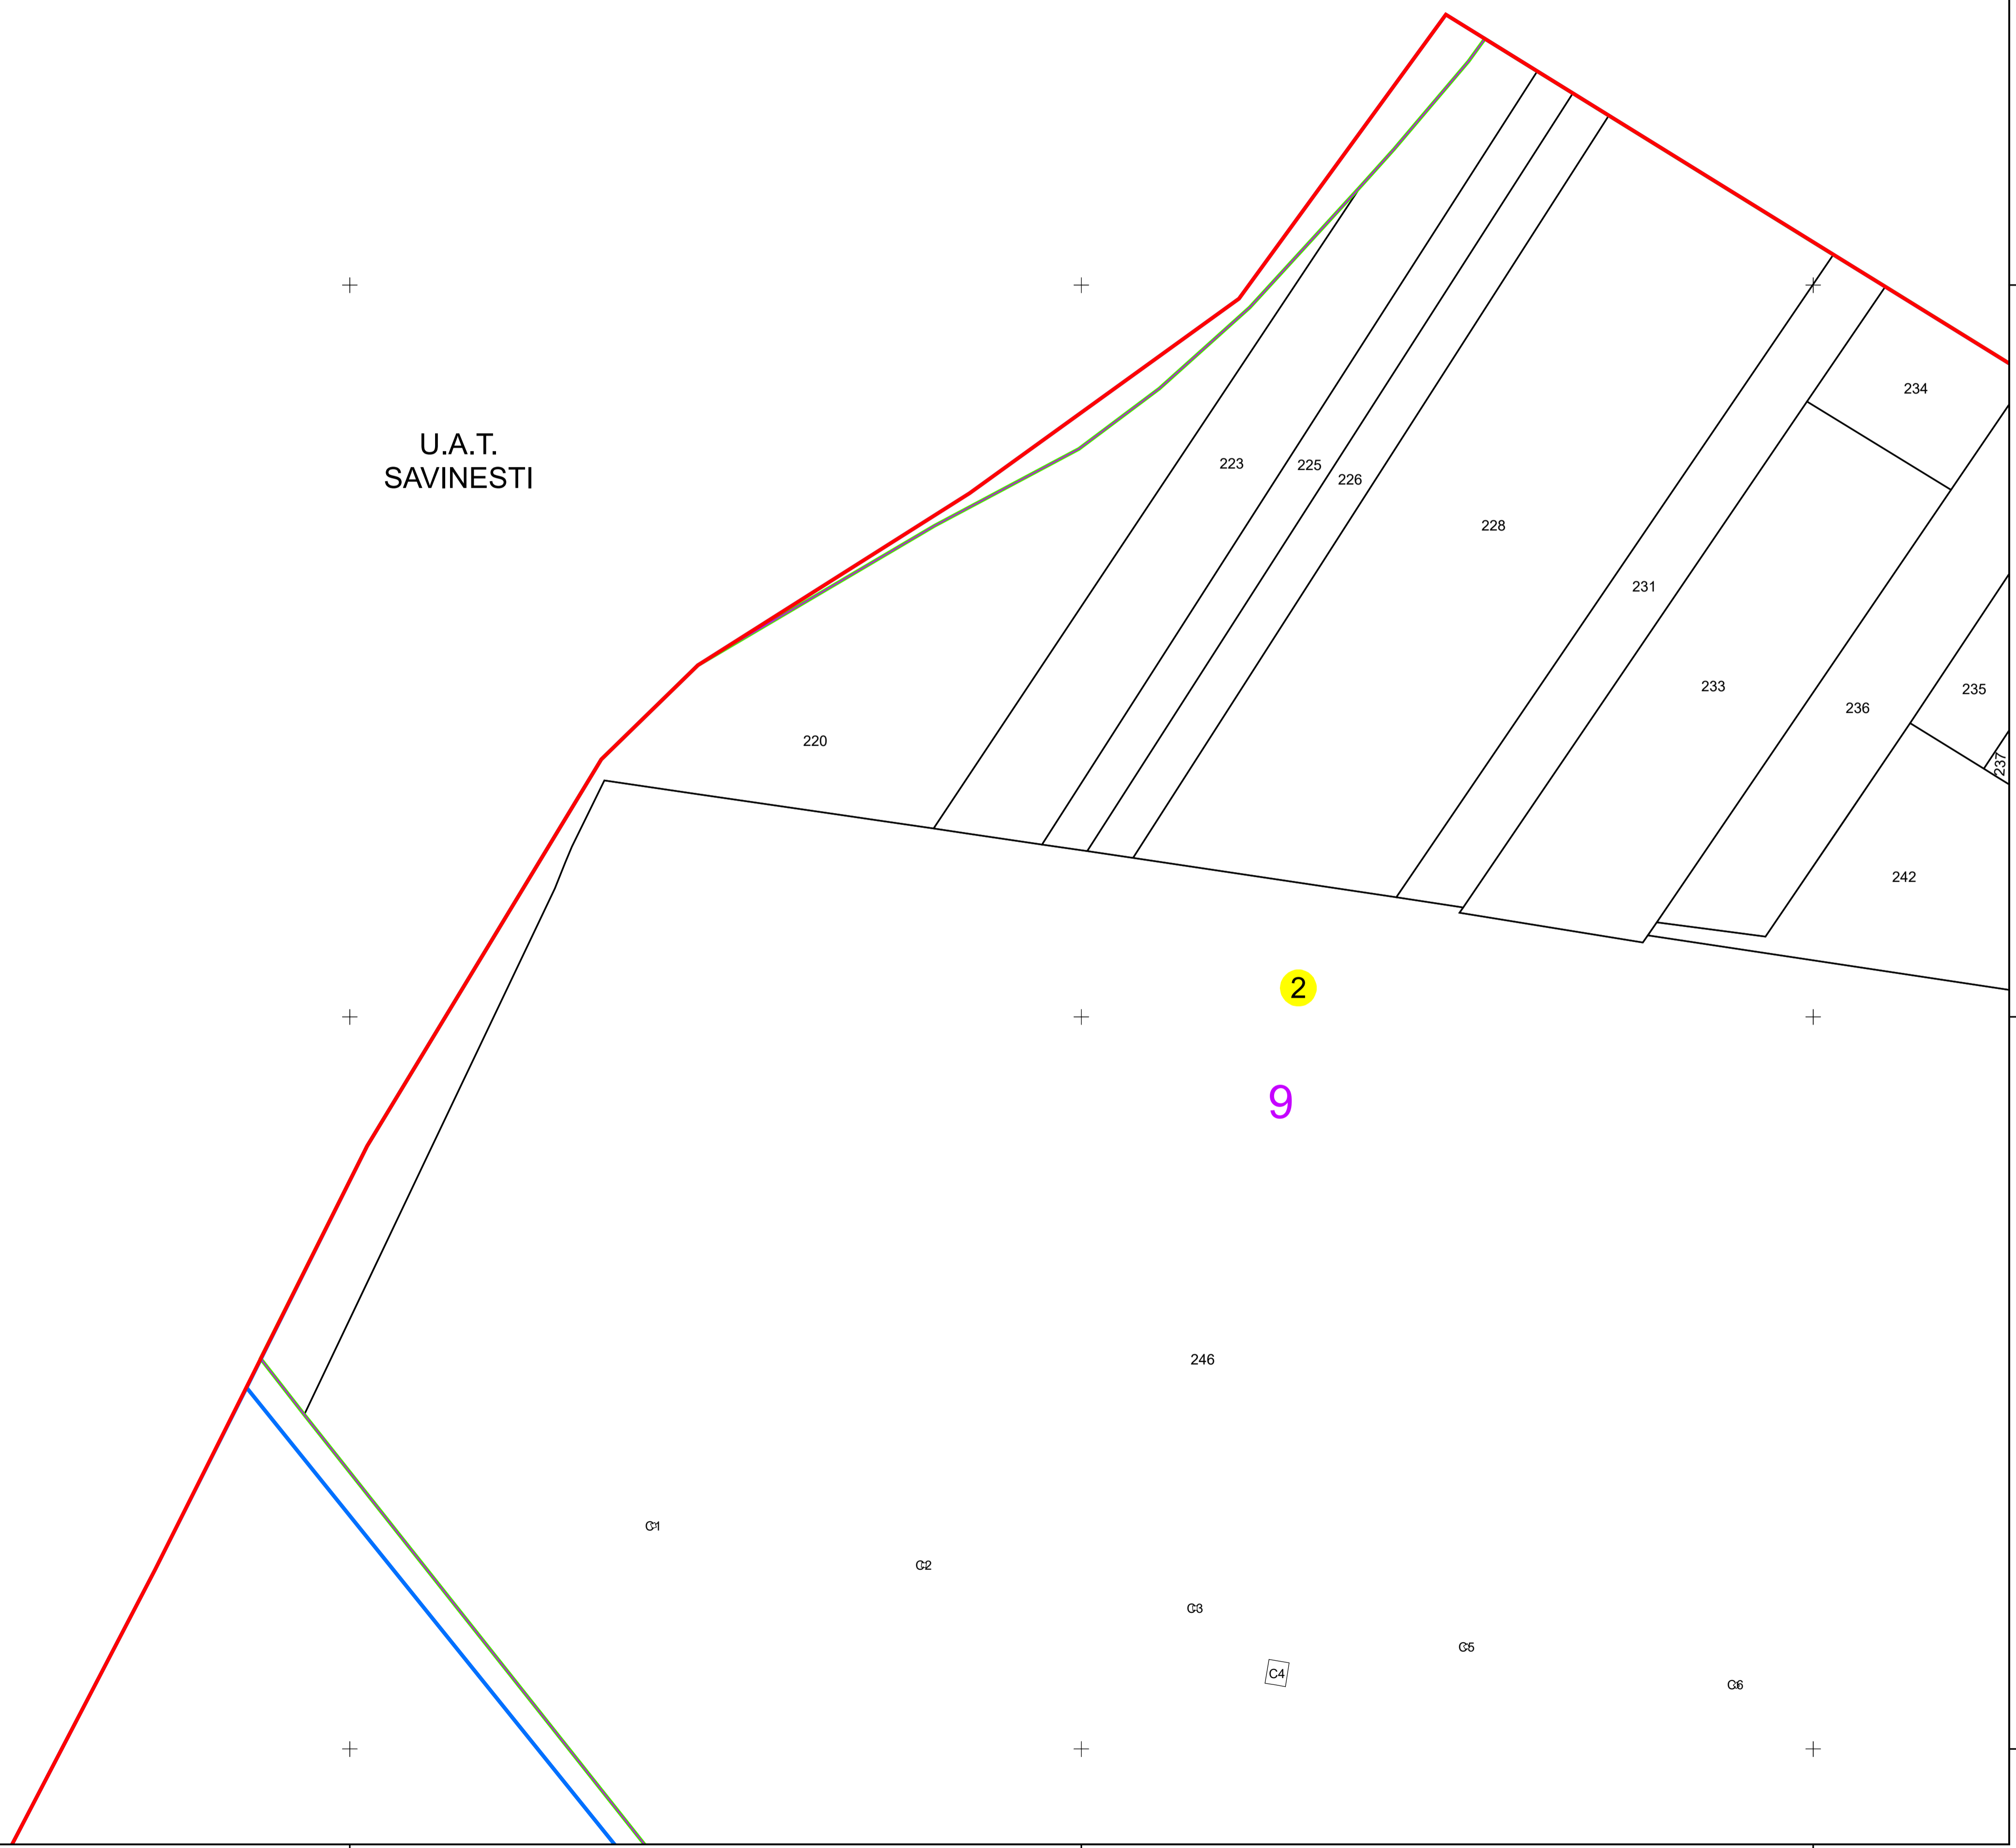

# PLAN CADASTRAL

UAT: ROZNOV

JUDEȚUL NEAMȚ

Sector Cadastral:

2

Scara 1:1000

PLANȘA 1

## LEGENDĂ

- Limită tarla —
- Limită UAT —
- Limită intravilan —
- Limită sector cadastral —
- Limită imobil
- Limită construcții
- Număr sector cadastral 10
- Număr identificator imobil 2555
- Număr poștal 15

U.A.T.  
SAVINESTI

SCHIȚA DISPUNERII SECTOARELOR CADASTRALE

SCHIȚA DISPUNERII PLANȘELOR

Sistem de proiecție: STEREO 70

Spre publicare

SC GENERAL SURVEY CORPORATION SRL
04.09.2023
Semnat electronic