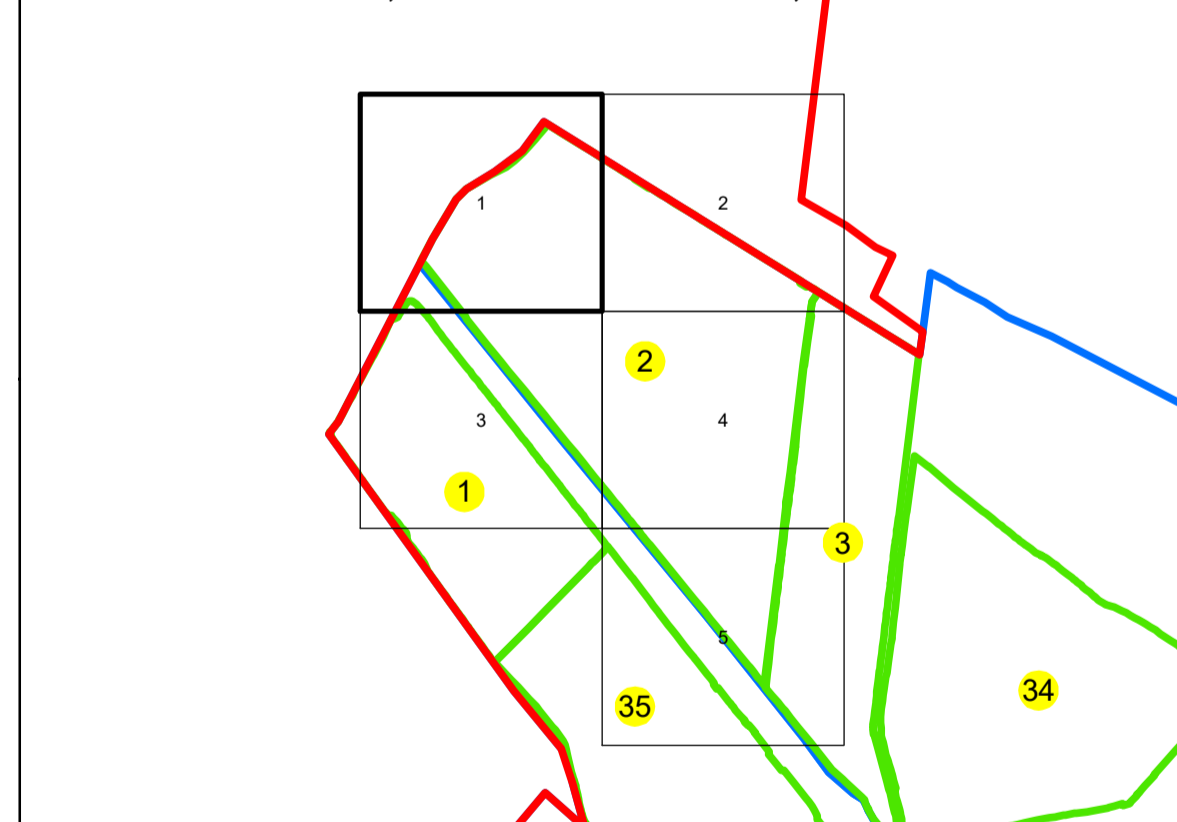

SCHIȚA DISPUNERII PLANȘELOR

Sistem de proiecție: STEREO 70

Spre publicare

SC GENERAL SURVEY CORPORATION SRL
04.09.2023
Semnat electronic