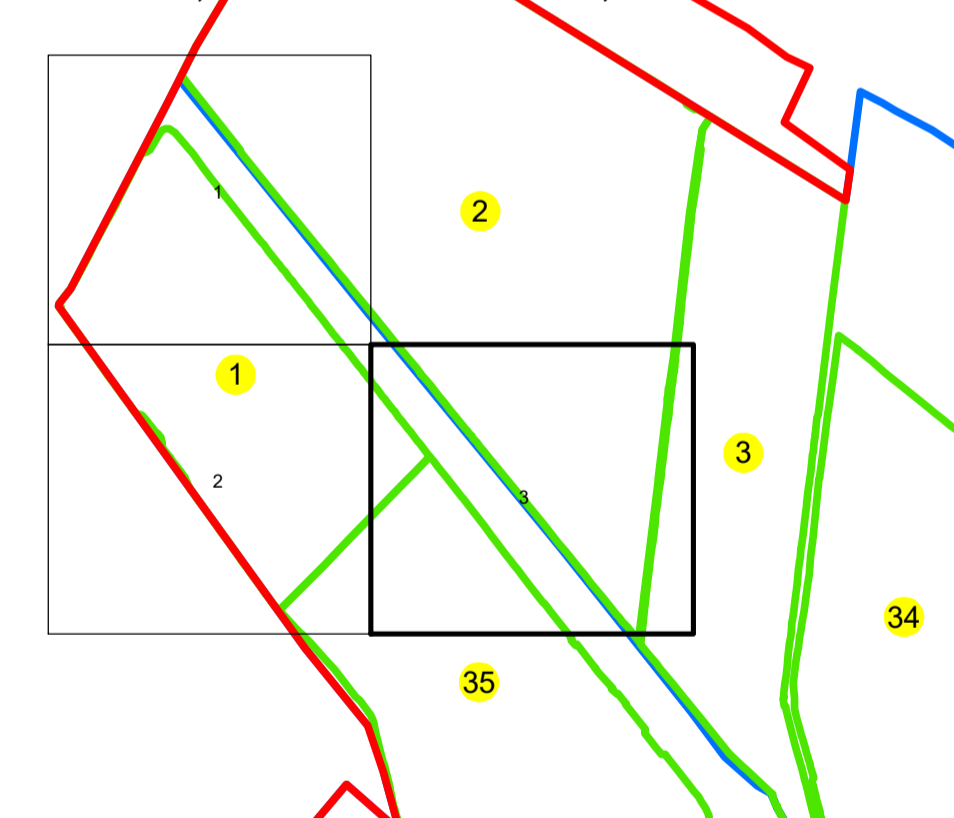

SCHIȚA DISPUNERII PLANȘELOR

Sistem de proiecție: STEREO 70

Spre publicare

S.C. GENERAL SURVEY
CORPORATION S.R.L.
30.01.2024
Semnat electronic