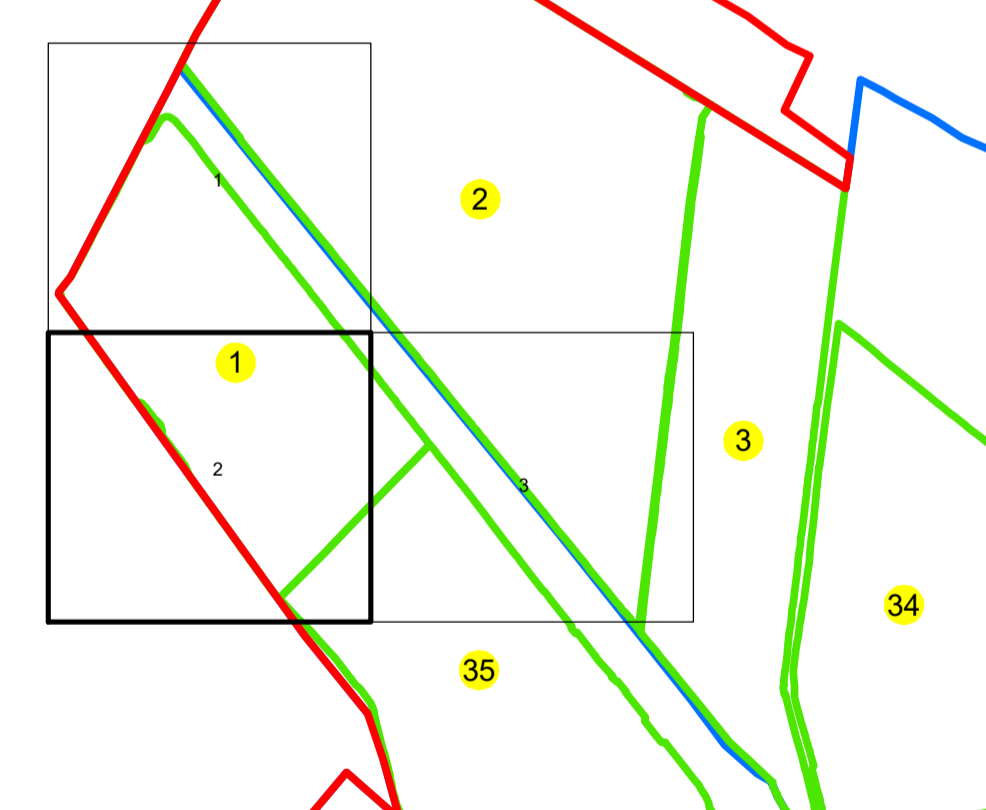

PLAN CADASTRAL
UAT: ROZNOV
JUDEȚUL NEAMȚ
 Sector Cadastral:
 1
 Scara 1:1000
PLANȘA 2

LEGENDĂ

Limită tarla	
Limită UAT	
Limită intravilan	
Limită sector cadastral	
Limită imobil	
Limită construcții	
Număr sector cadastral	10
Număr identificator imobil	2555
Număr poștal	15

SCHIȚA DISPUNERII SECTOARELOR CADASTRALE

SCHIȚA DISPUNERII PLANȘELOR

Sistem de proiecție: STEREO 70
 Spre publicare

S.C. GNERAL SURVEY CORPORATION S.R.L.
 30.01.2024
 Semnat electronic