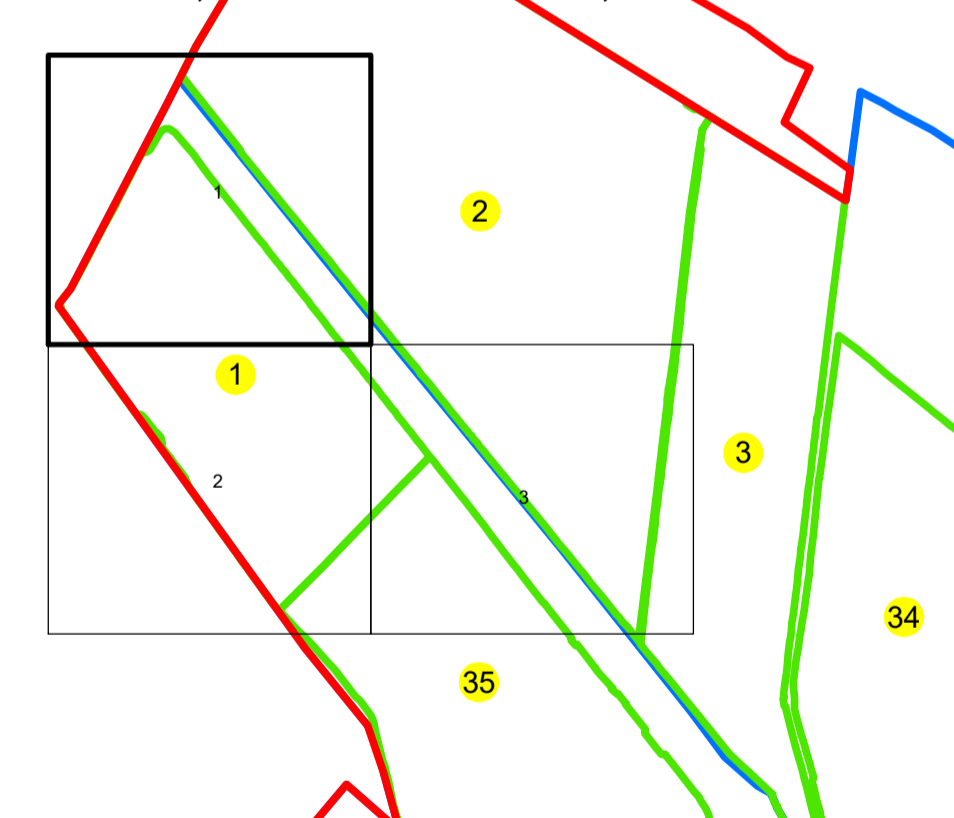

SCHIȚA DISPUNERII PLANȘELOR