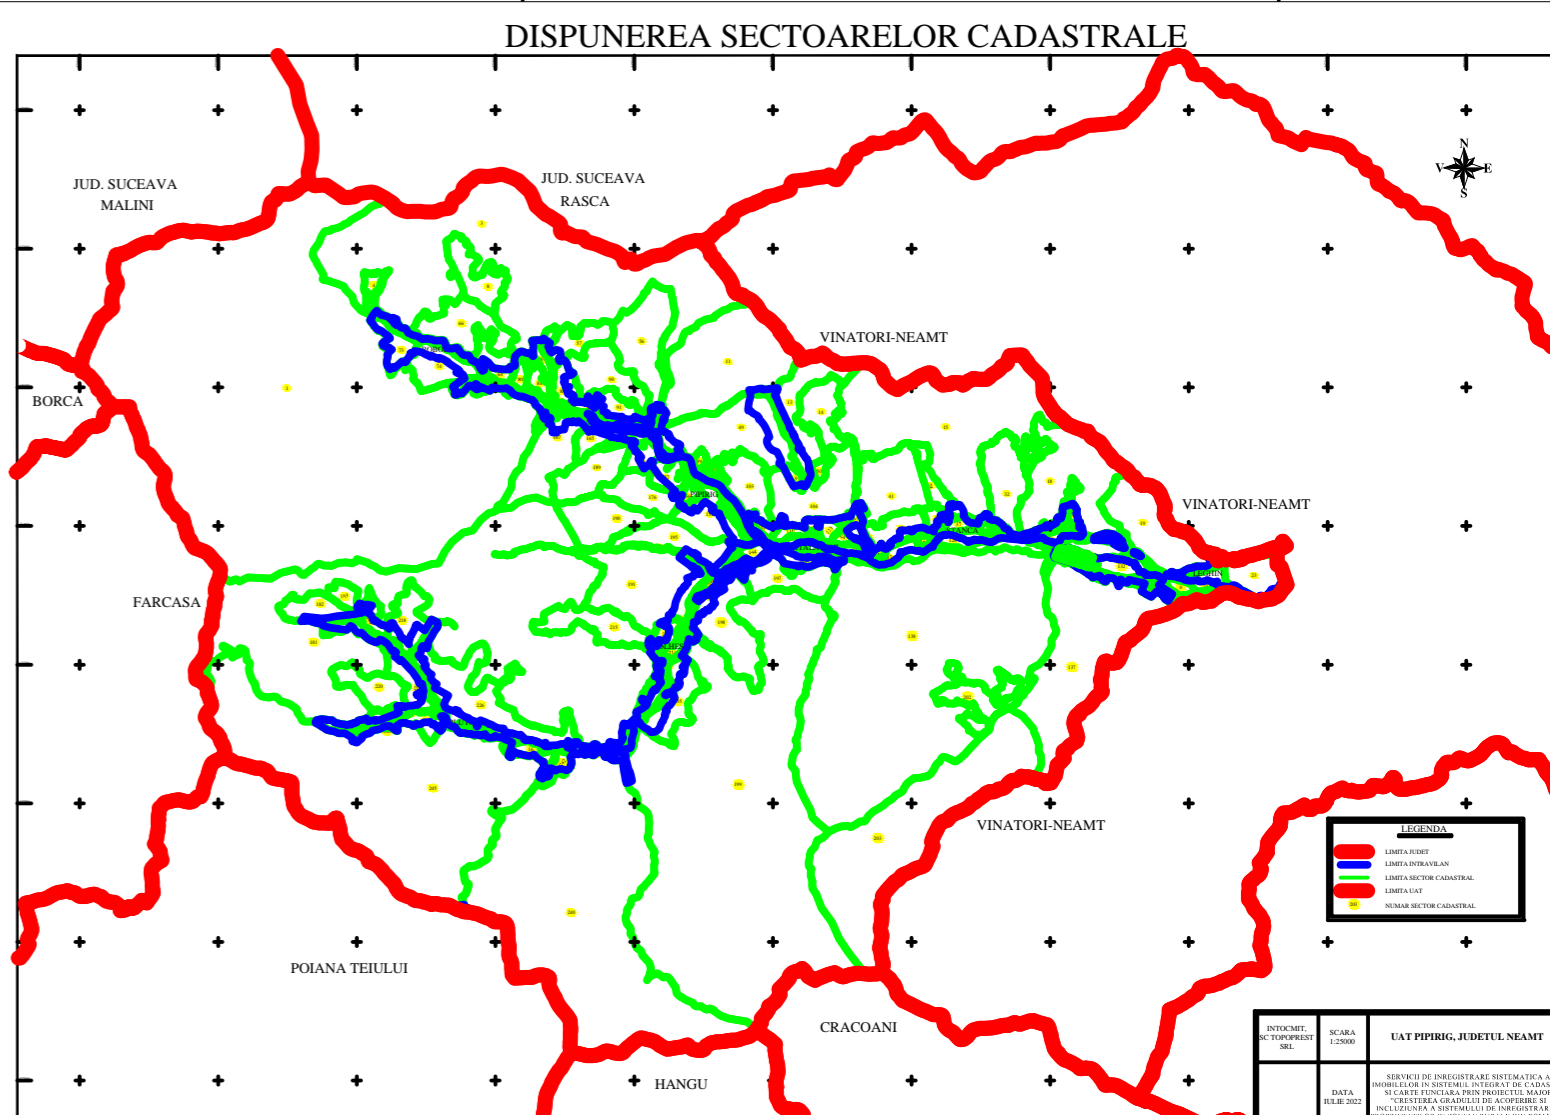

PLAN CADASTRAL
U.A.T. PIPIRIG, JUD. NEAMT, SECTOR NR. 95
 SCARA 1:1000
 SISTEM DE PROIECTIE STEREO-70

LEGENDA:

Sector cadastral	
Limita imobil	
Limita intravilan	
Numar sector	
ID imobil	722

Întocmit:
SC TOPOPREST SRL