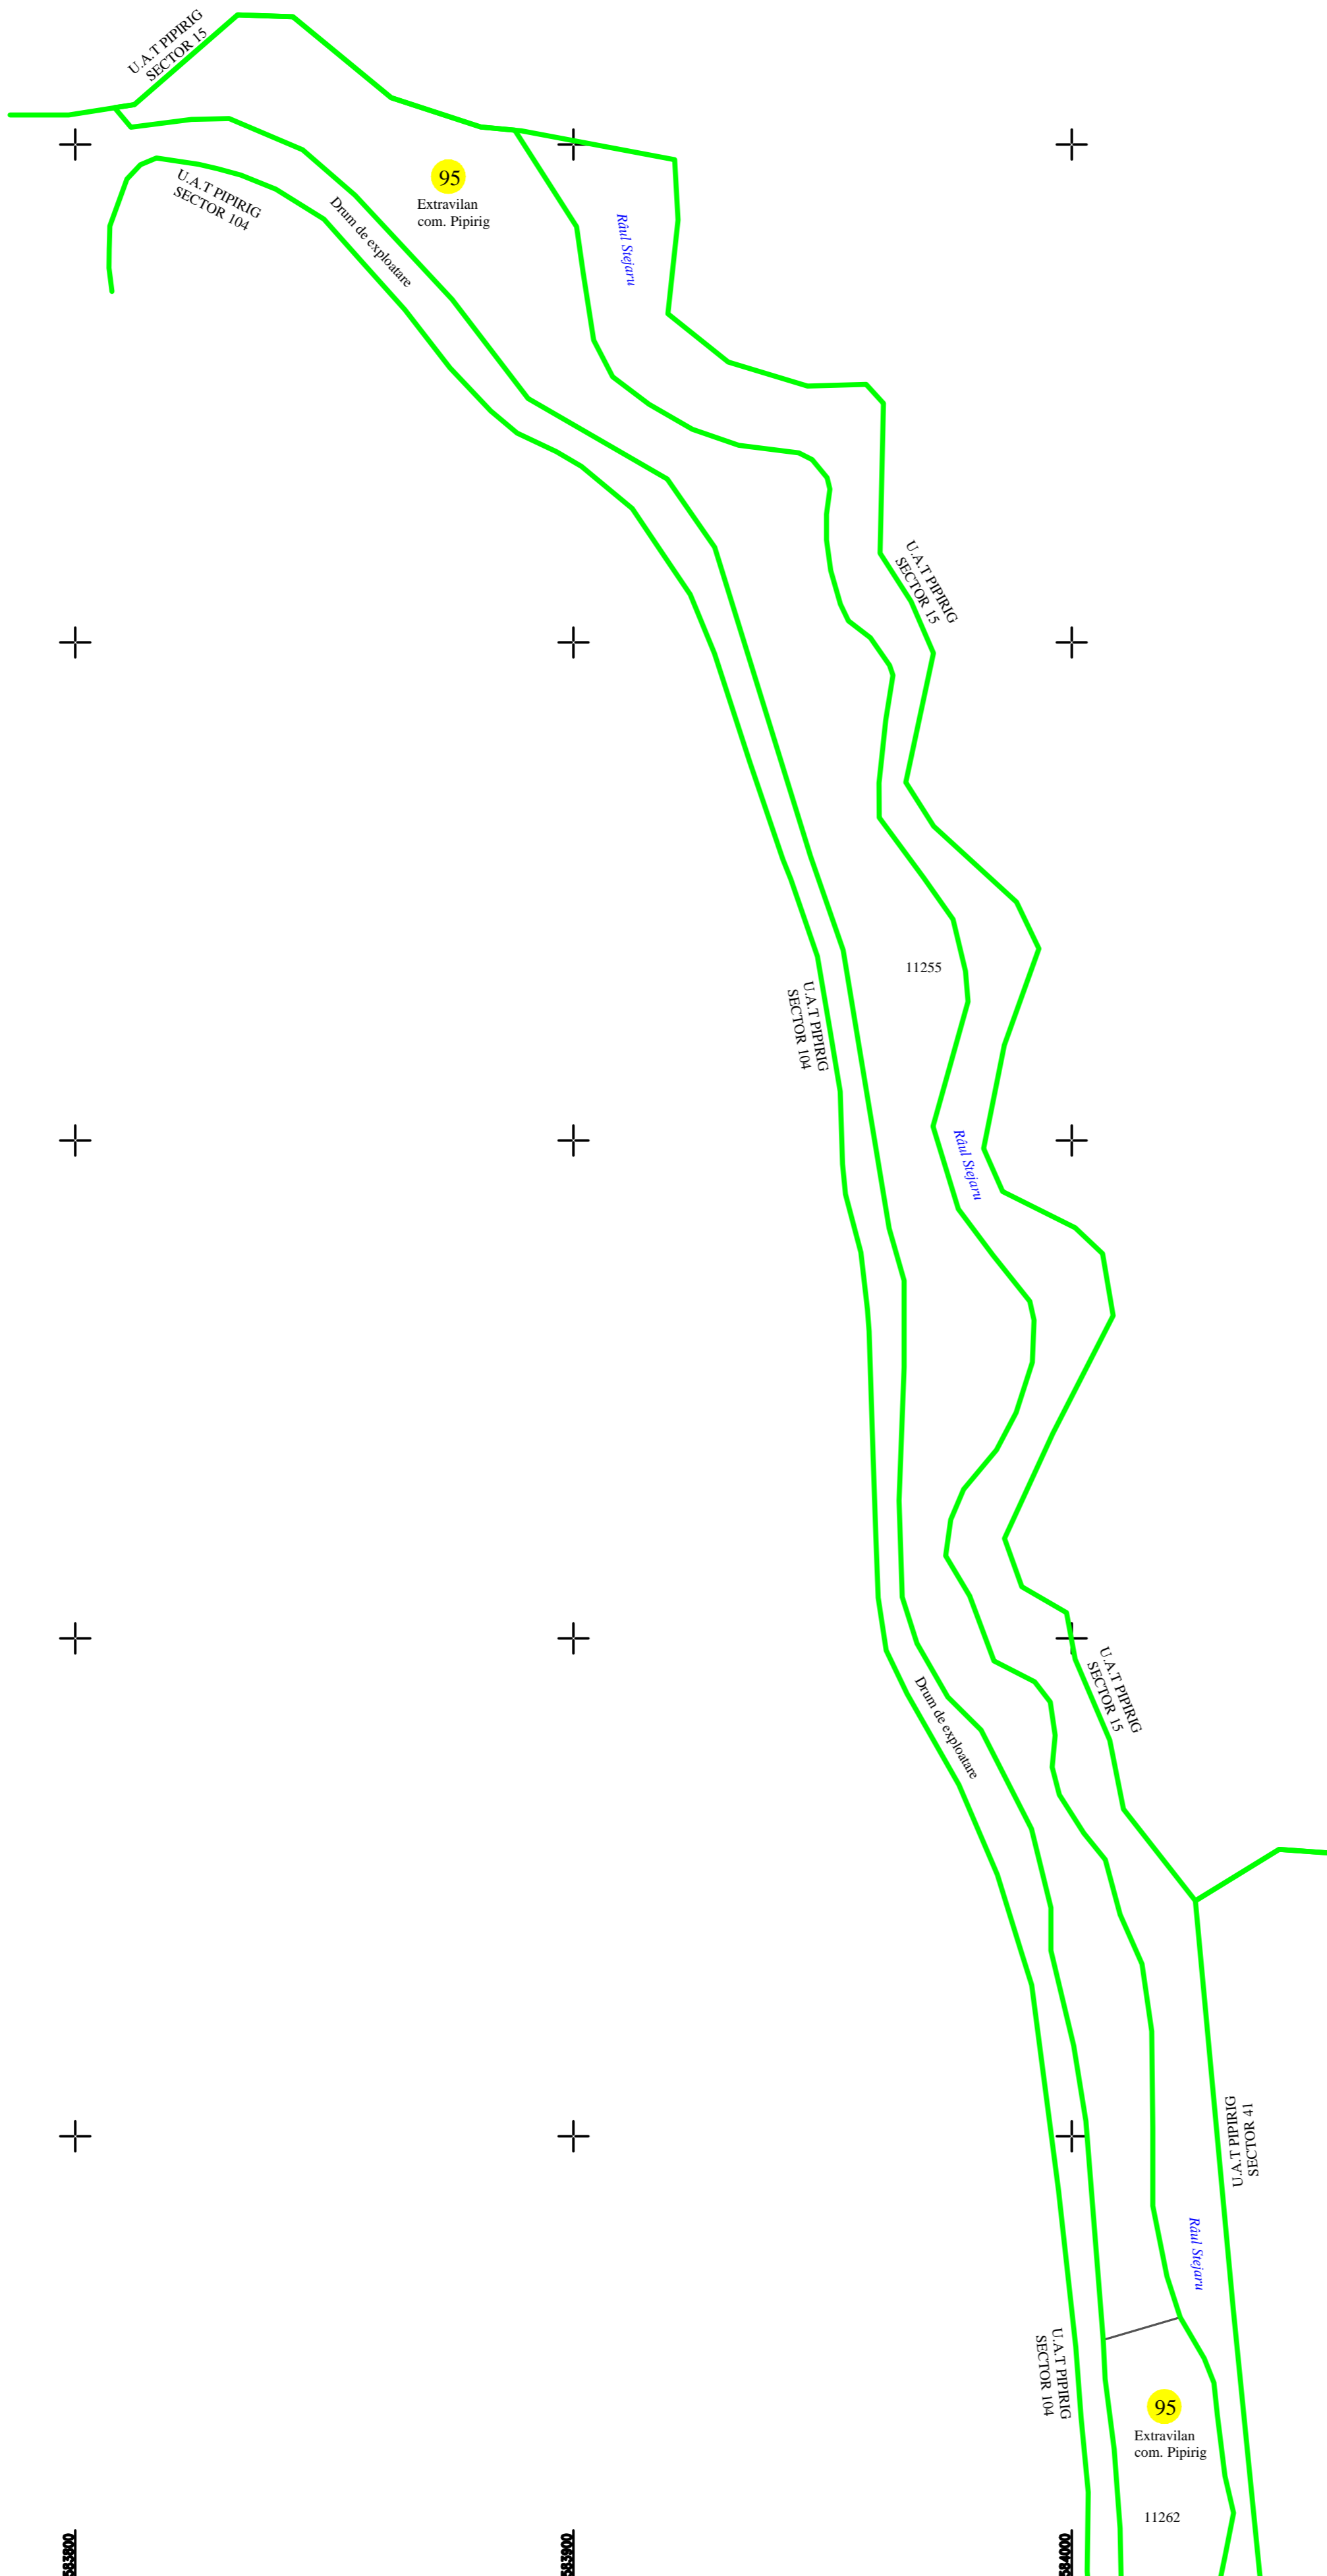

PLAN CADASTRAL
U.A.T. PIPIRIG, JUD. NEAMT, SECTOR NR. 95
 SCARA 1:1000
 SISTEM DE PROIECTIE STEREO-70

LEGENDA:

| | |
|-------------------|--|
| Sector cadastral | |
| Limita imobil | |
| Limita intravilan | |
| Numar sector | |
| ID imobil | |