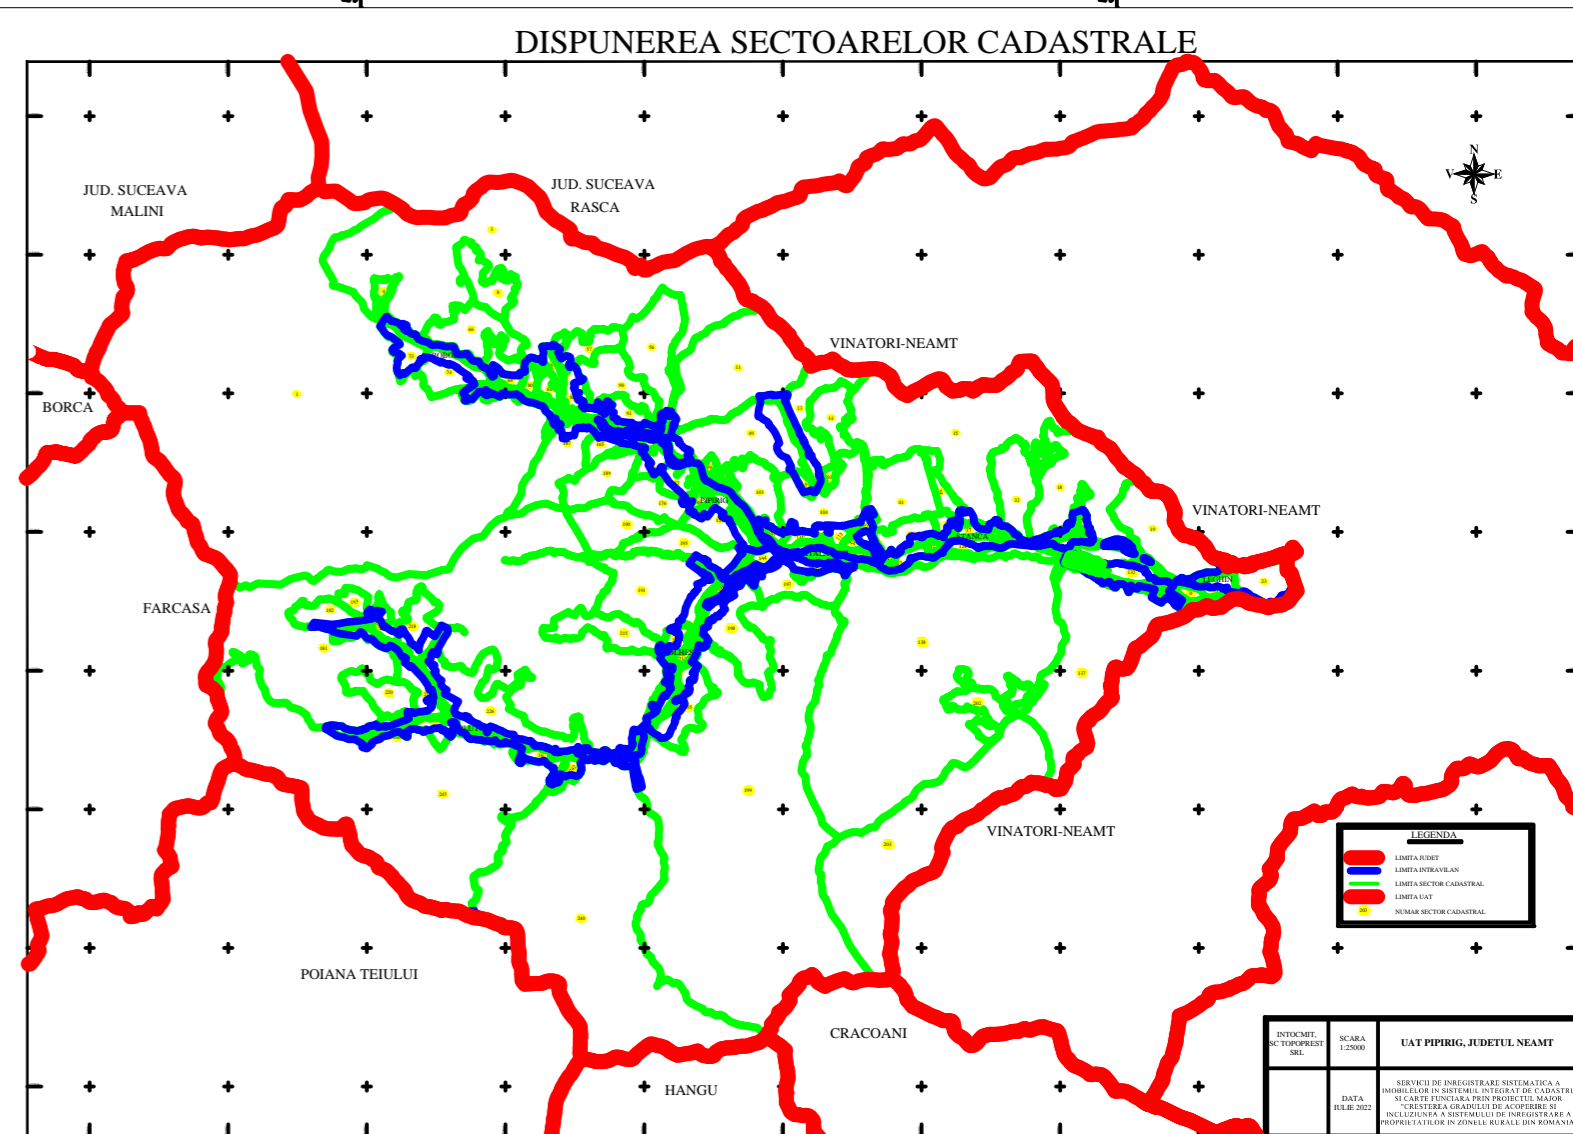

PLAN CADASTRAL
U.A.T. PIPIRIG, JUD. NEAMT, SECTOR NR. 95
 SCARA 1:1000
 SISTEM DE PROIECTIE STEREO-70

LEGENDA:

| | |
|-------------------|--|
| Sector cadastral | |
| Limita imobil | |
| Limita intravilan | |
| Numar sector | |
| ID imobil | |