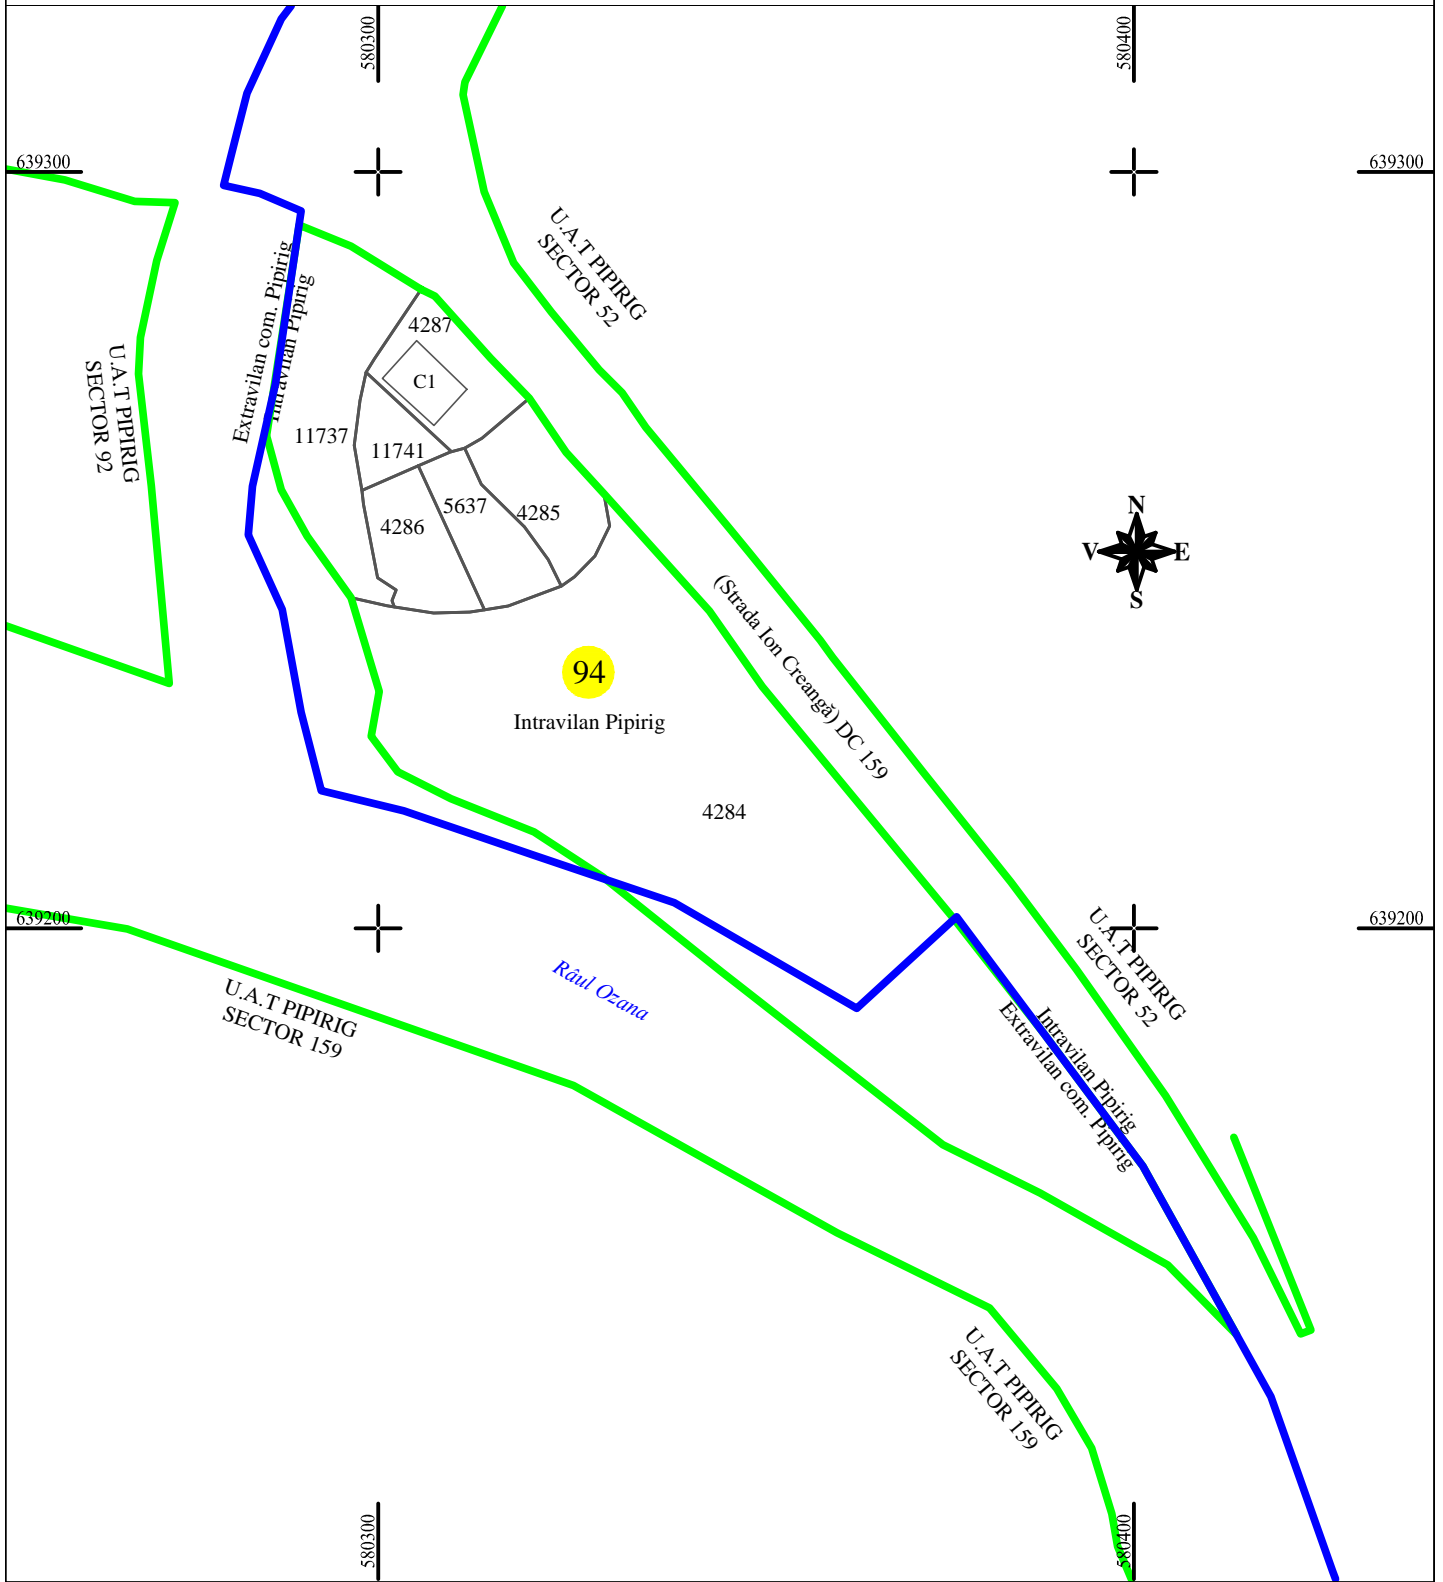

PLAN CADASTRAL
U.A.T. PIPIRIG, JUD. NEAMT, SECTOR NR. 94
 SCARA 1:1000
 SISTEM DE PROIECȚIE STEREO-70

LEGENDA:

Sector cadastral	
Limita imobil	
Limita intravilan	
Numar sector	
ID imobil	722

Întocmit:
SC TOPOPREST SRL