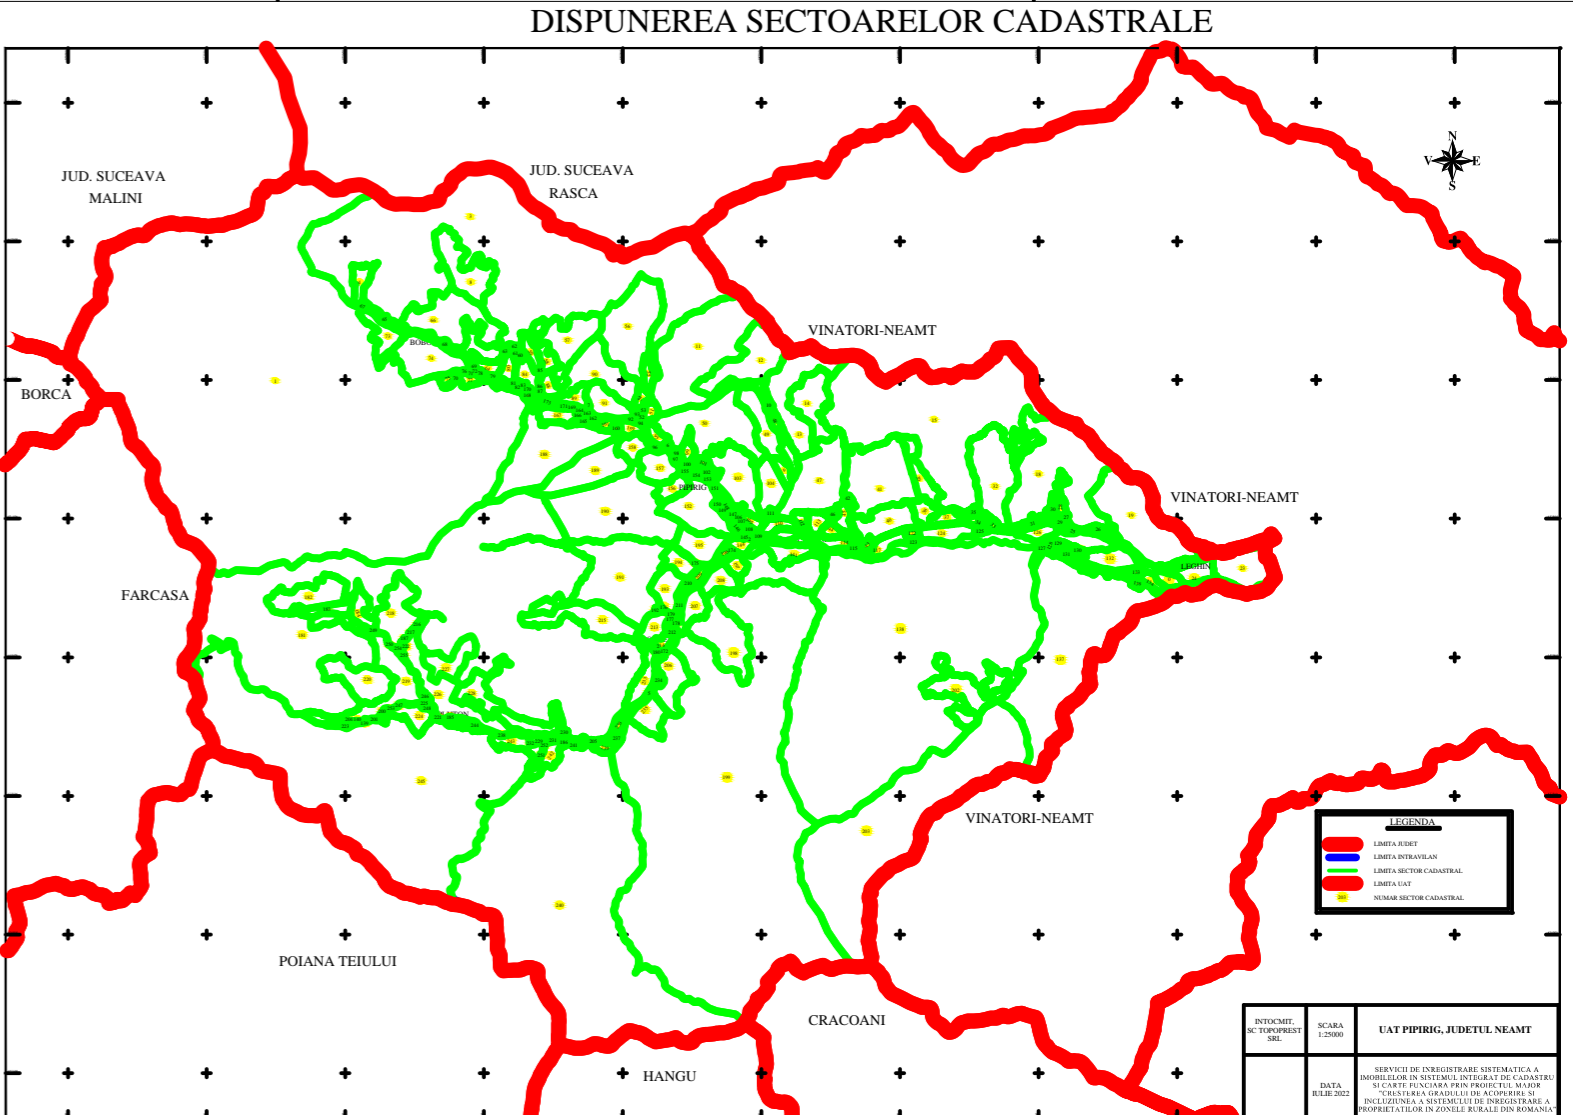

PLAN CADASTRAL
U.A.T. PIPIRIG, JUD. NEAMT, SECTOR NR. 90
 SCARA 1:1000
 SISTEM DE PROIECTIE STEREO-70

LEGENDA:

Sector cadastral	— (green line)
Limita imobil	— (black line)
Limita intravilan	— (blue line)
Numar sector	90
ID imobil	722

Întocmit:
SC TOPOPREST SRL

Data întocmirii:
IANUARIE 2024

Lucrări de înregistrare sistematică UAT PIPIRIG - DOCUMENTE TEHNICE ALE CADASTRULUI SPRE PUBLICARE
 SC TOPOPREST SRL - document semnat electronic
 SC TOPOPREST SRL - CERTIFICAT DE AUTORIZARE CLASA I SERIA RO-B-J NR. 1804
 MIRCEA AFRASINEI - CERTIFICAT DE AUTORIZARE CATEGORIA D SERIA RO-B-F NR. 0976