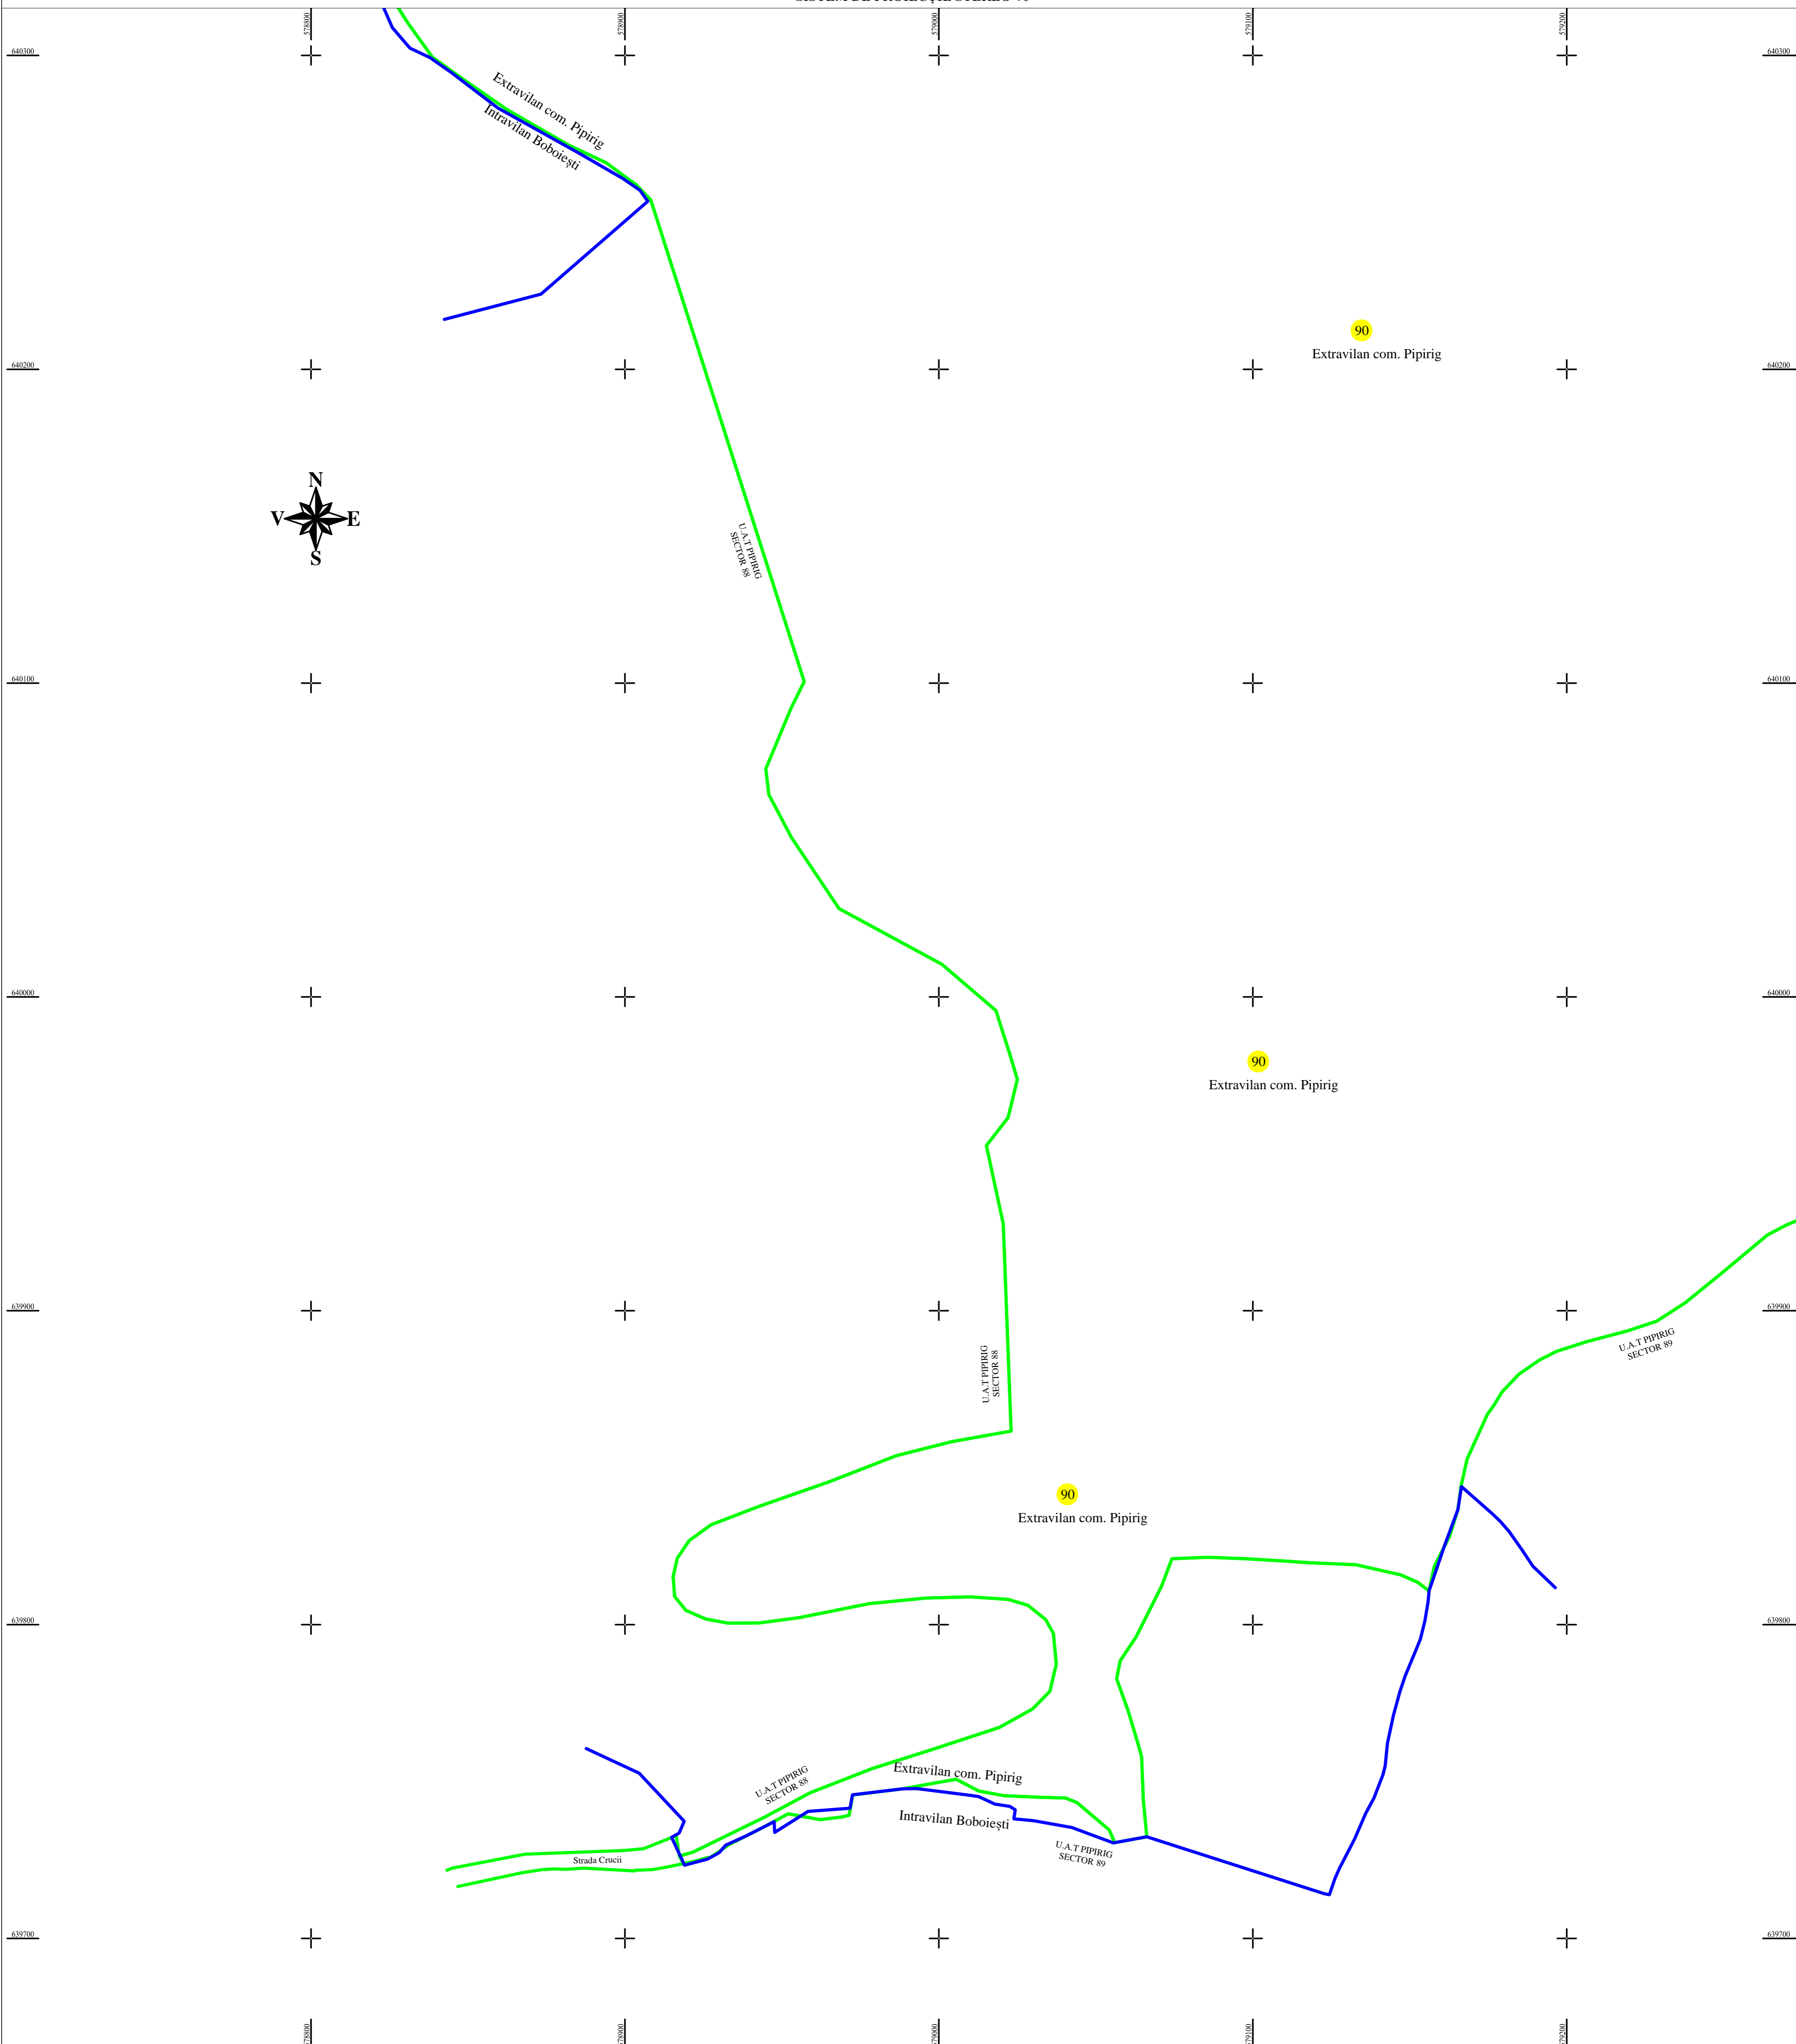

PLAN CADASTRAL
U.A.T. PIPIRIG, JUD. NEAMT, SECTOR NR. 90
 SCARA 1:1000
 SISTEM DE PROIECTIE STEREO-70

LEGENDA:

Sector cadastral	— (green line)
Limita imobil	— (black line)
Limita intravilan	— (blue line)
Numar sector	90
ID imobil	722

Întocmit:
SC TOPOPREST SRL

Data întocmirii:
IANUARIE 2024

Lucrări de înregistrare sistematică UAT PIPIRIG - DOCUMENTE TEHNICE ALE CADASTRULUI SPRE PUBLICARE
 SC TOPOPREST SRL - document semnat electronic
 SC TOPOPREST SRL - CERTIFICAT DE AUTORIZARE CLASA I SERIA RO-B-J NR. 1804
 MIRCEA AFRASINEI - CERTIFICAT DE AUTORIZARE CATEGORIA D SERIA RO-B-F NR. 0976