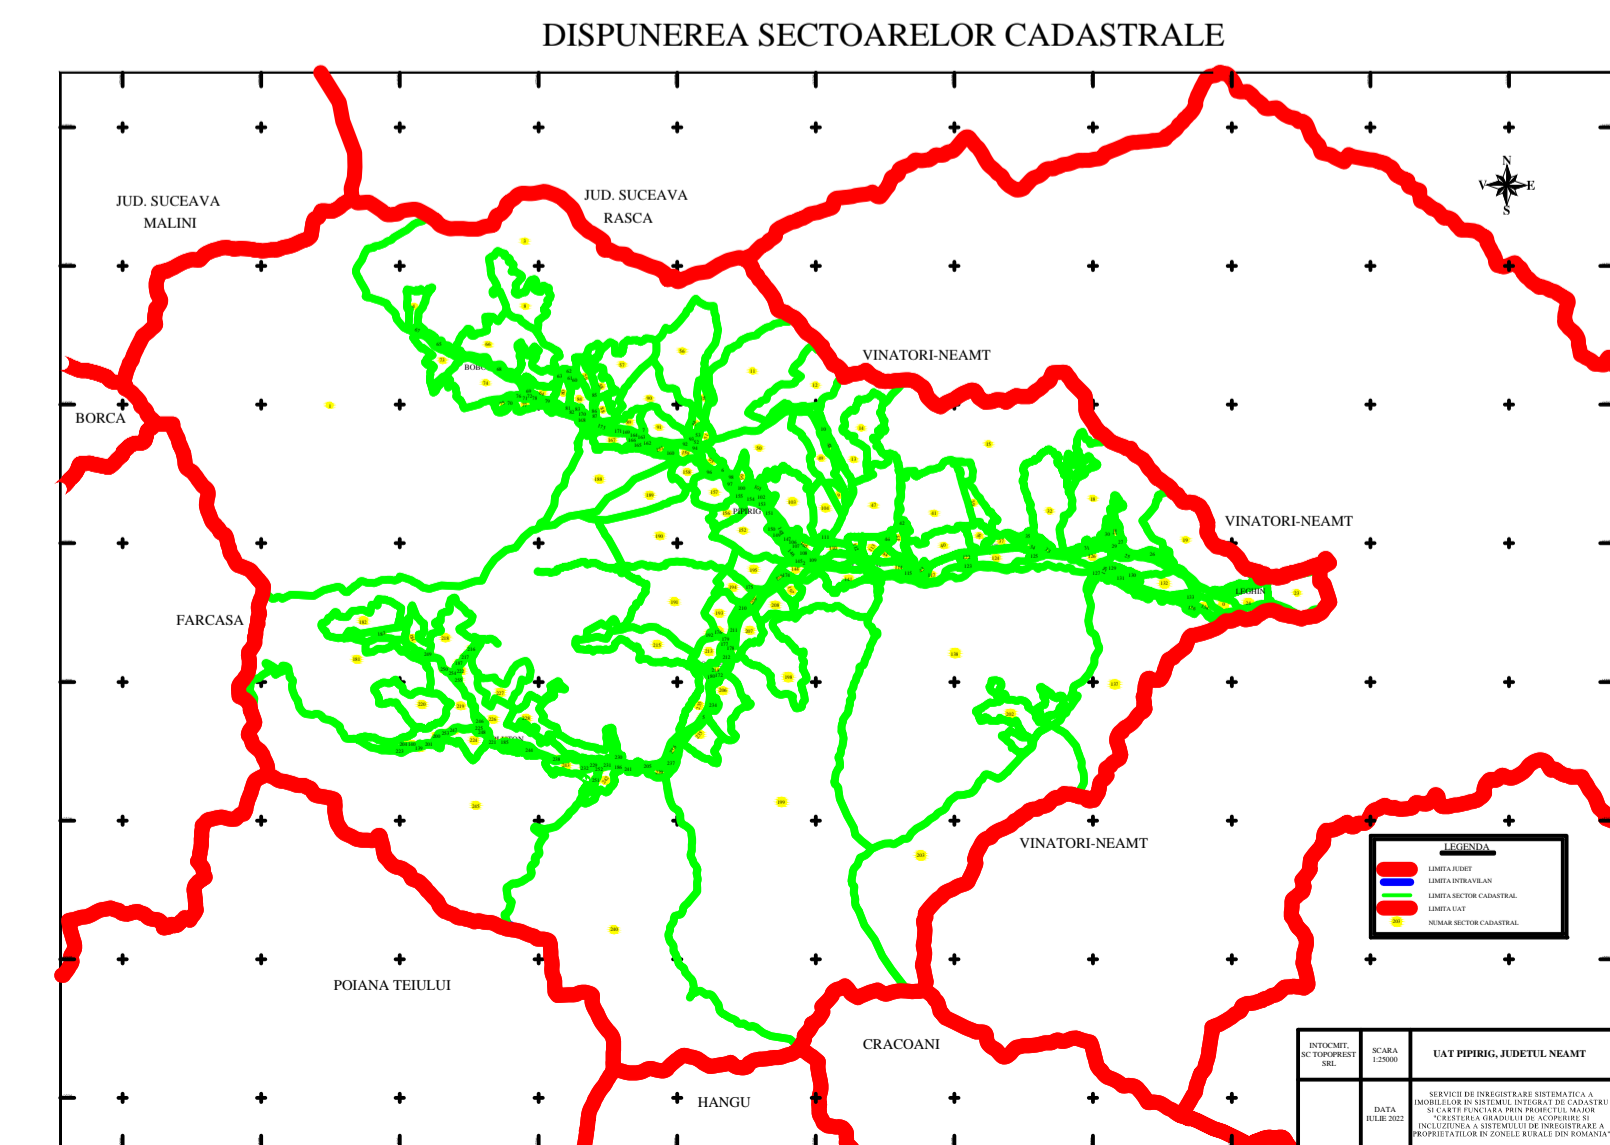

PLAN CADASTRAL
U.A.T. PIPIRIG, JUD. NEAMT, SECTOR NR. 8
 SCARA 1:1000
 SISTEM DE PROIECTIE STEREO-70

LEGENDA:

Sector cadastral	
Limita imobil	
Limita intravilan	
Limita UAT	
Numar sector	8
ID imobil	722

Întocmit:
SC TOPOPREST SRL

Data întocmirii:
IANUARIE 2024

Lucrări de înregistrare sistematică UAT PIPIRIG - DOCUMENTE TEHNICE ALE CADASTRULUI SPRE PUBLICARE
 SC TOPOPREST SRL - document semnat electronic
 SC TOPOPREST SRL - CERTIFICAT DE AUTORIZARE CLASA I SERIA RO-B-J NR. 1804
 MIRCEA AFRASINEI - CERTIFICAT DE AUTORIZARE CATEGORIA D SERIA RO-B-F NR. 0976