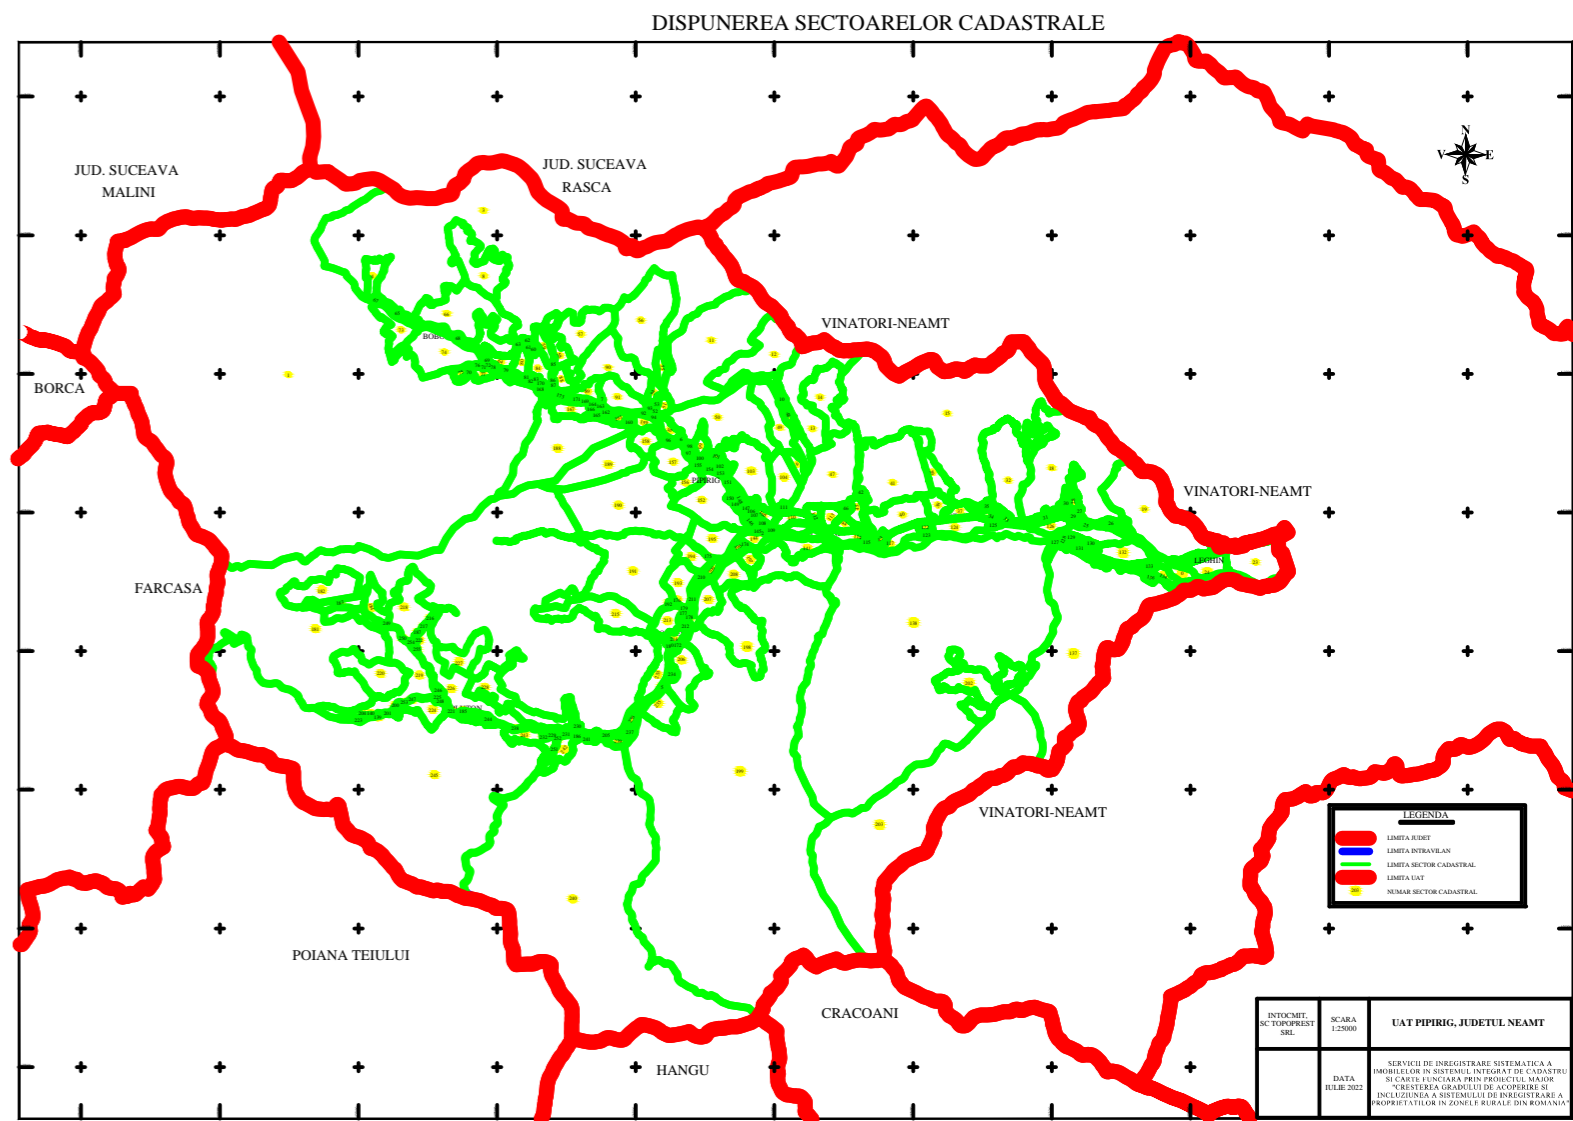

PLAN CADASTRAL
U.A.T. PIPIRIG, JUD. NEAMT, SECTOR NR. 8
 SCARA 1:1000
 SISTEM DE PROIECTIE STEREO-70

LEGENDA:

Sector cadastral	— (green line)
Limita imobil	— (thin black line)
Limita intravilan	— (blue line)
Numar sector	8 (yellow circle)
ID imobil	722