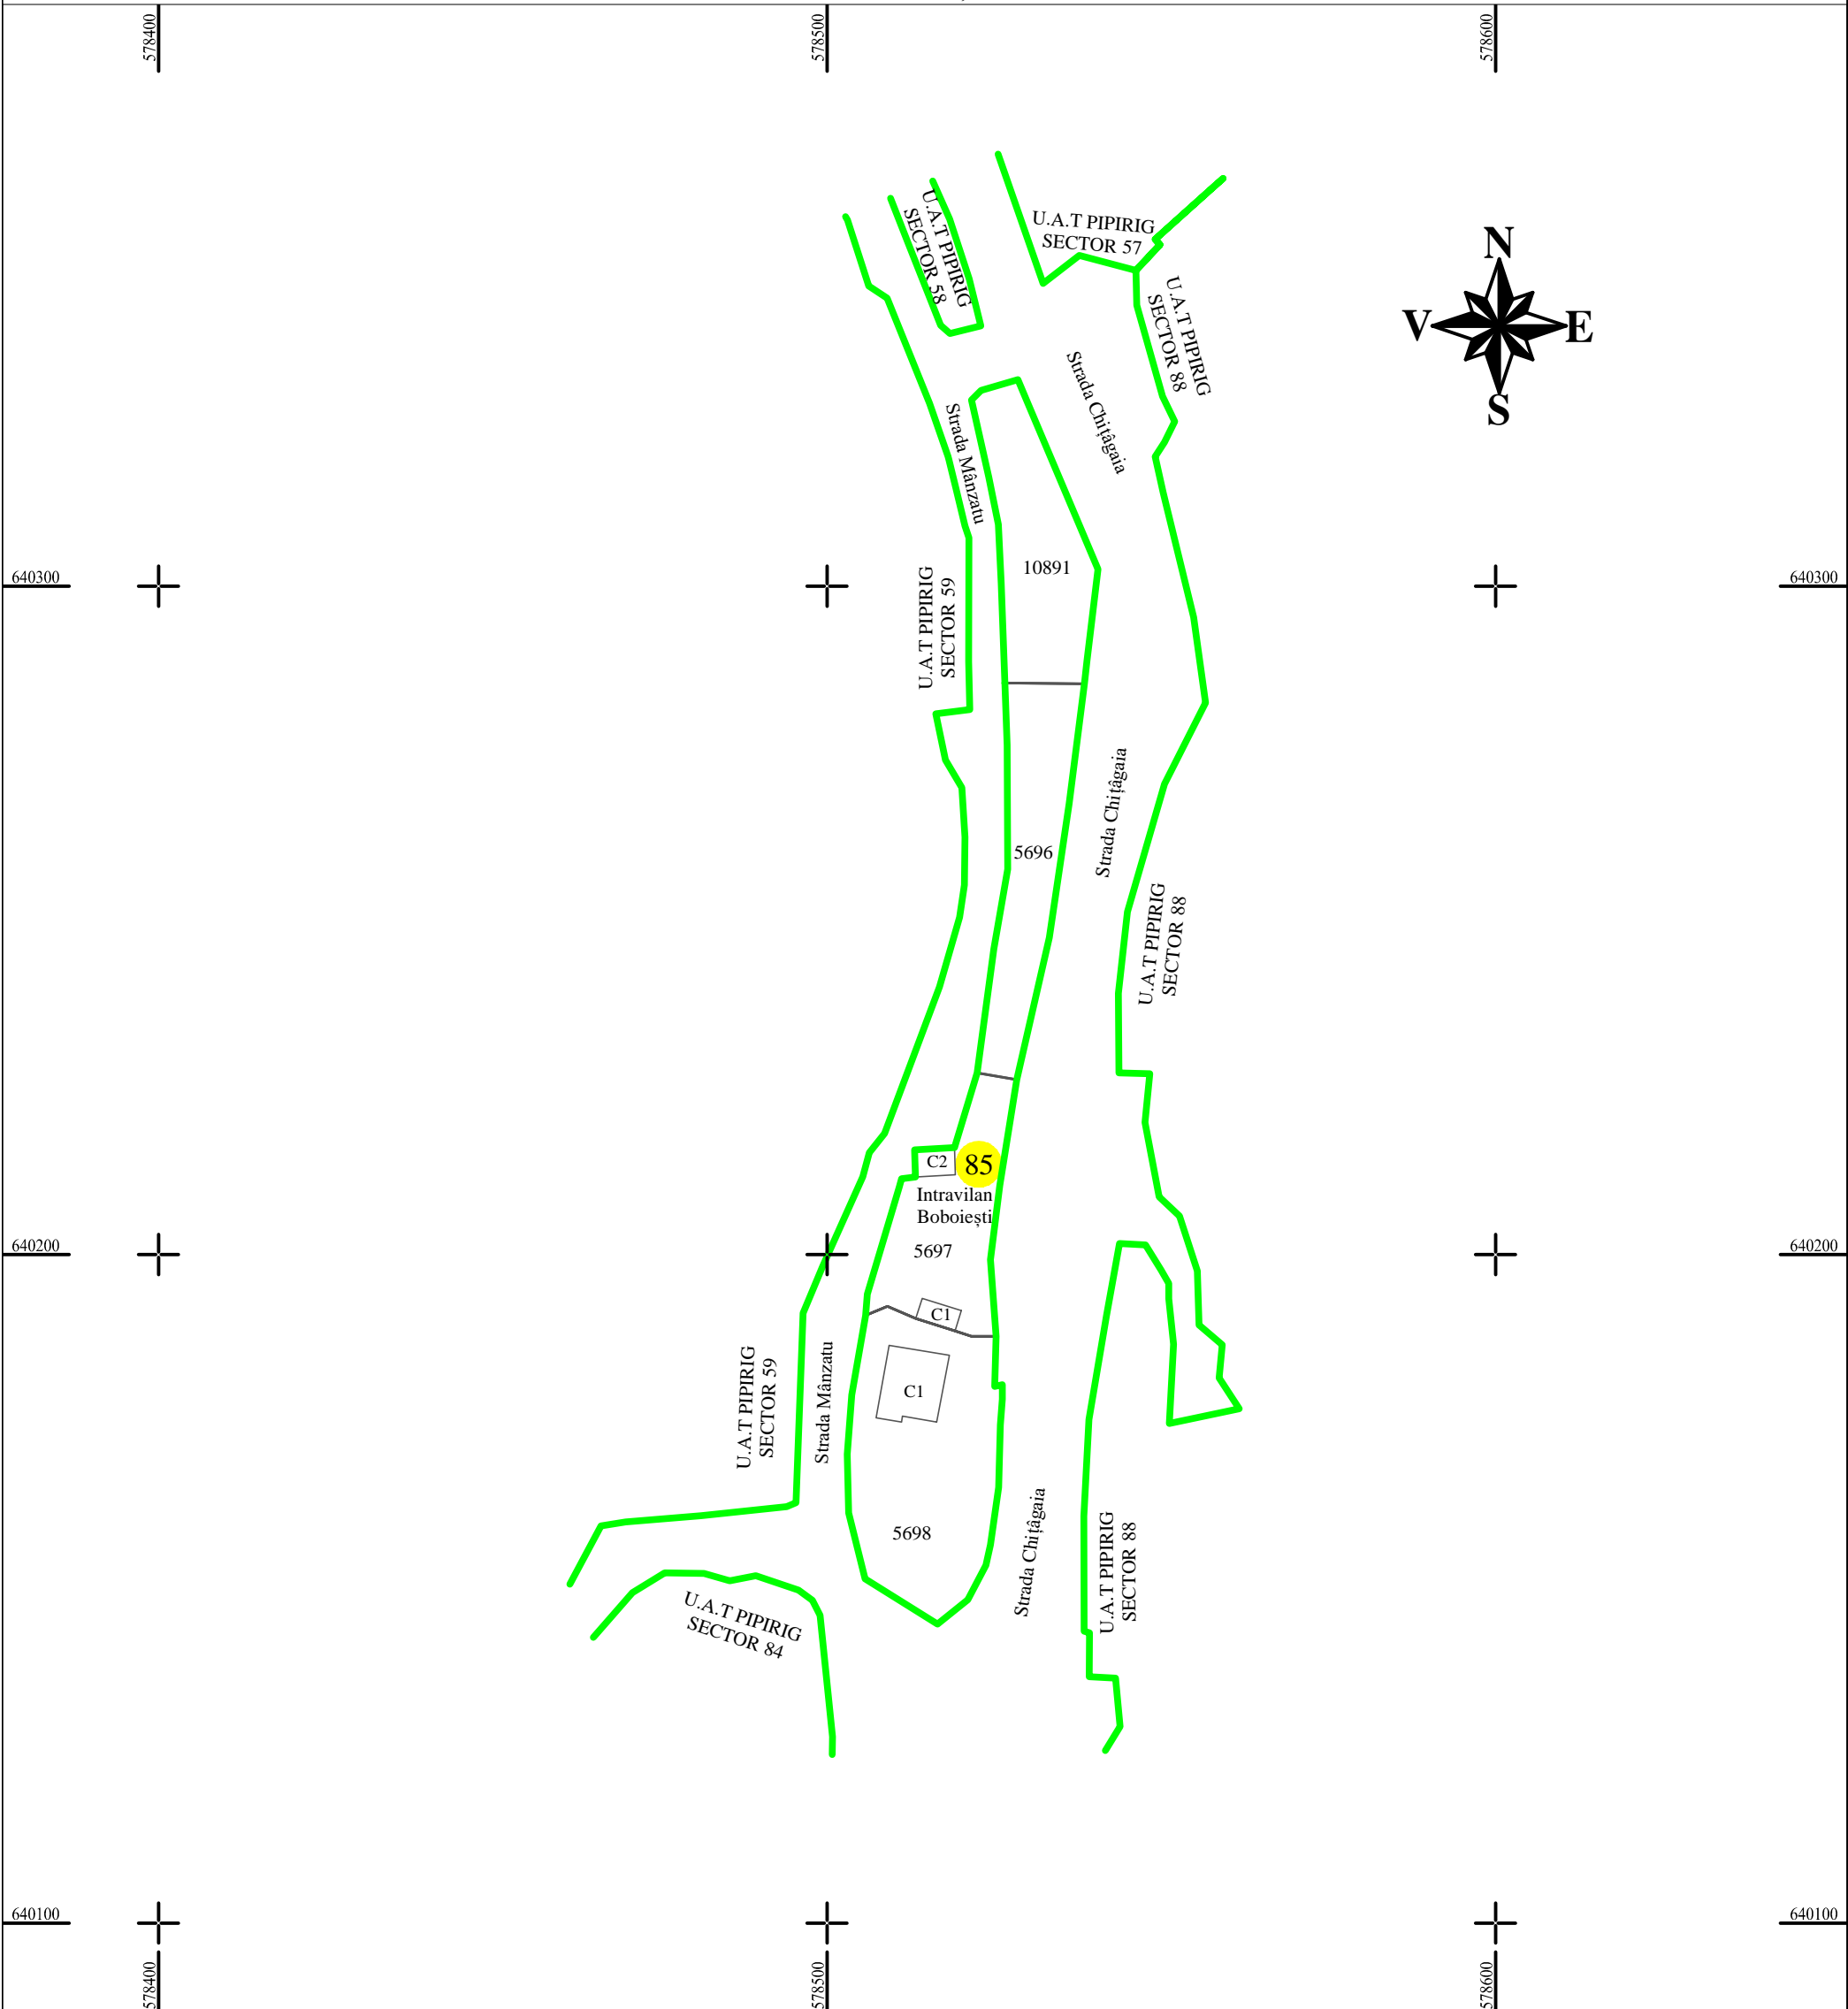

PLAN CADASTRAL

U.A.T. PIPIRIG, JUD. NEAMT, SECTOR NR. 85

SCARA 1:1000
SISTEM DE PROIECTIE STEREO-70

LEGENDA:

Sector cadastral	—
Limita imobil	—
Limita intravilan	—
Numar sector	85
ID imobil	722

Întocmit:
SC TOPOPREST SRL