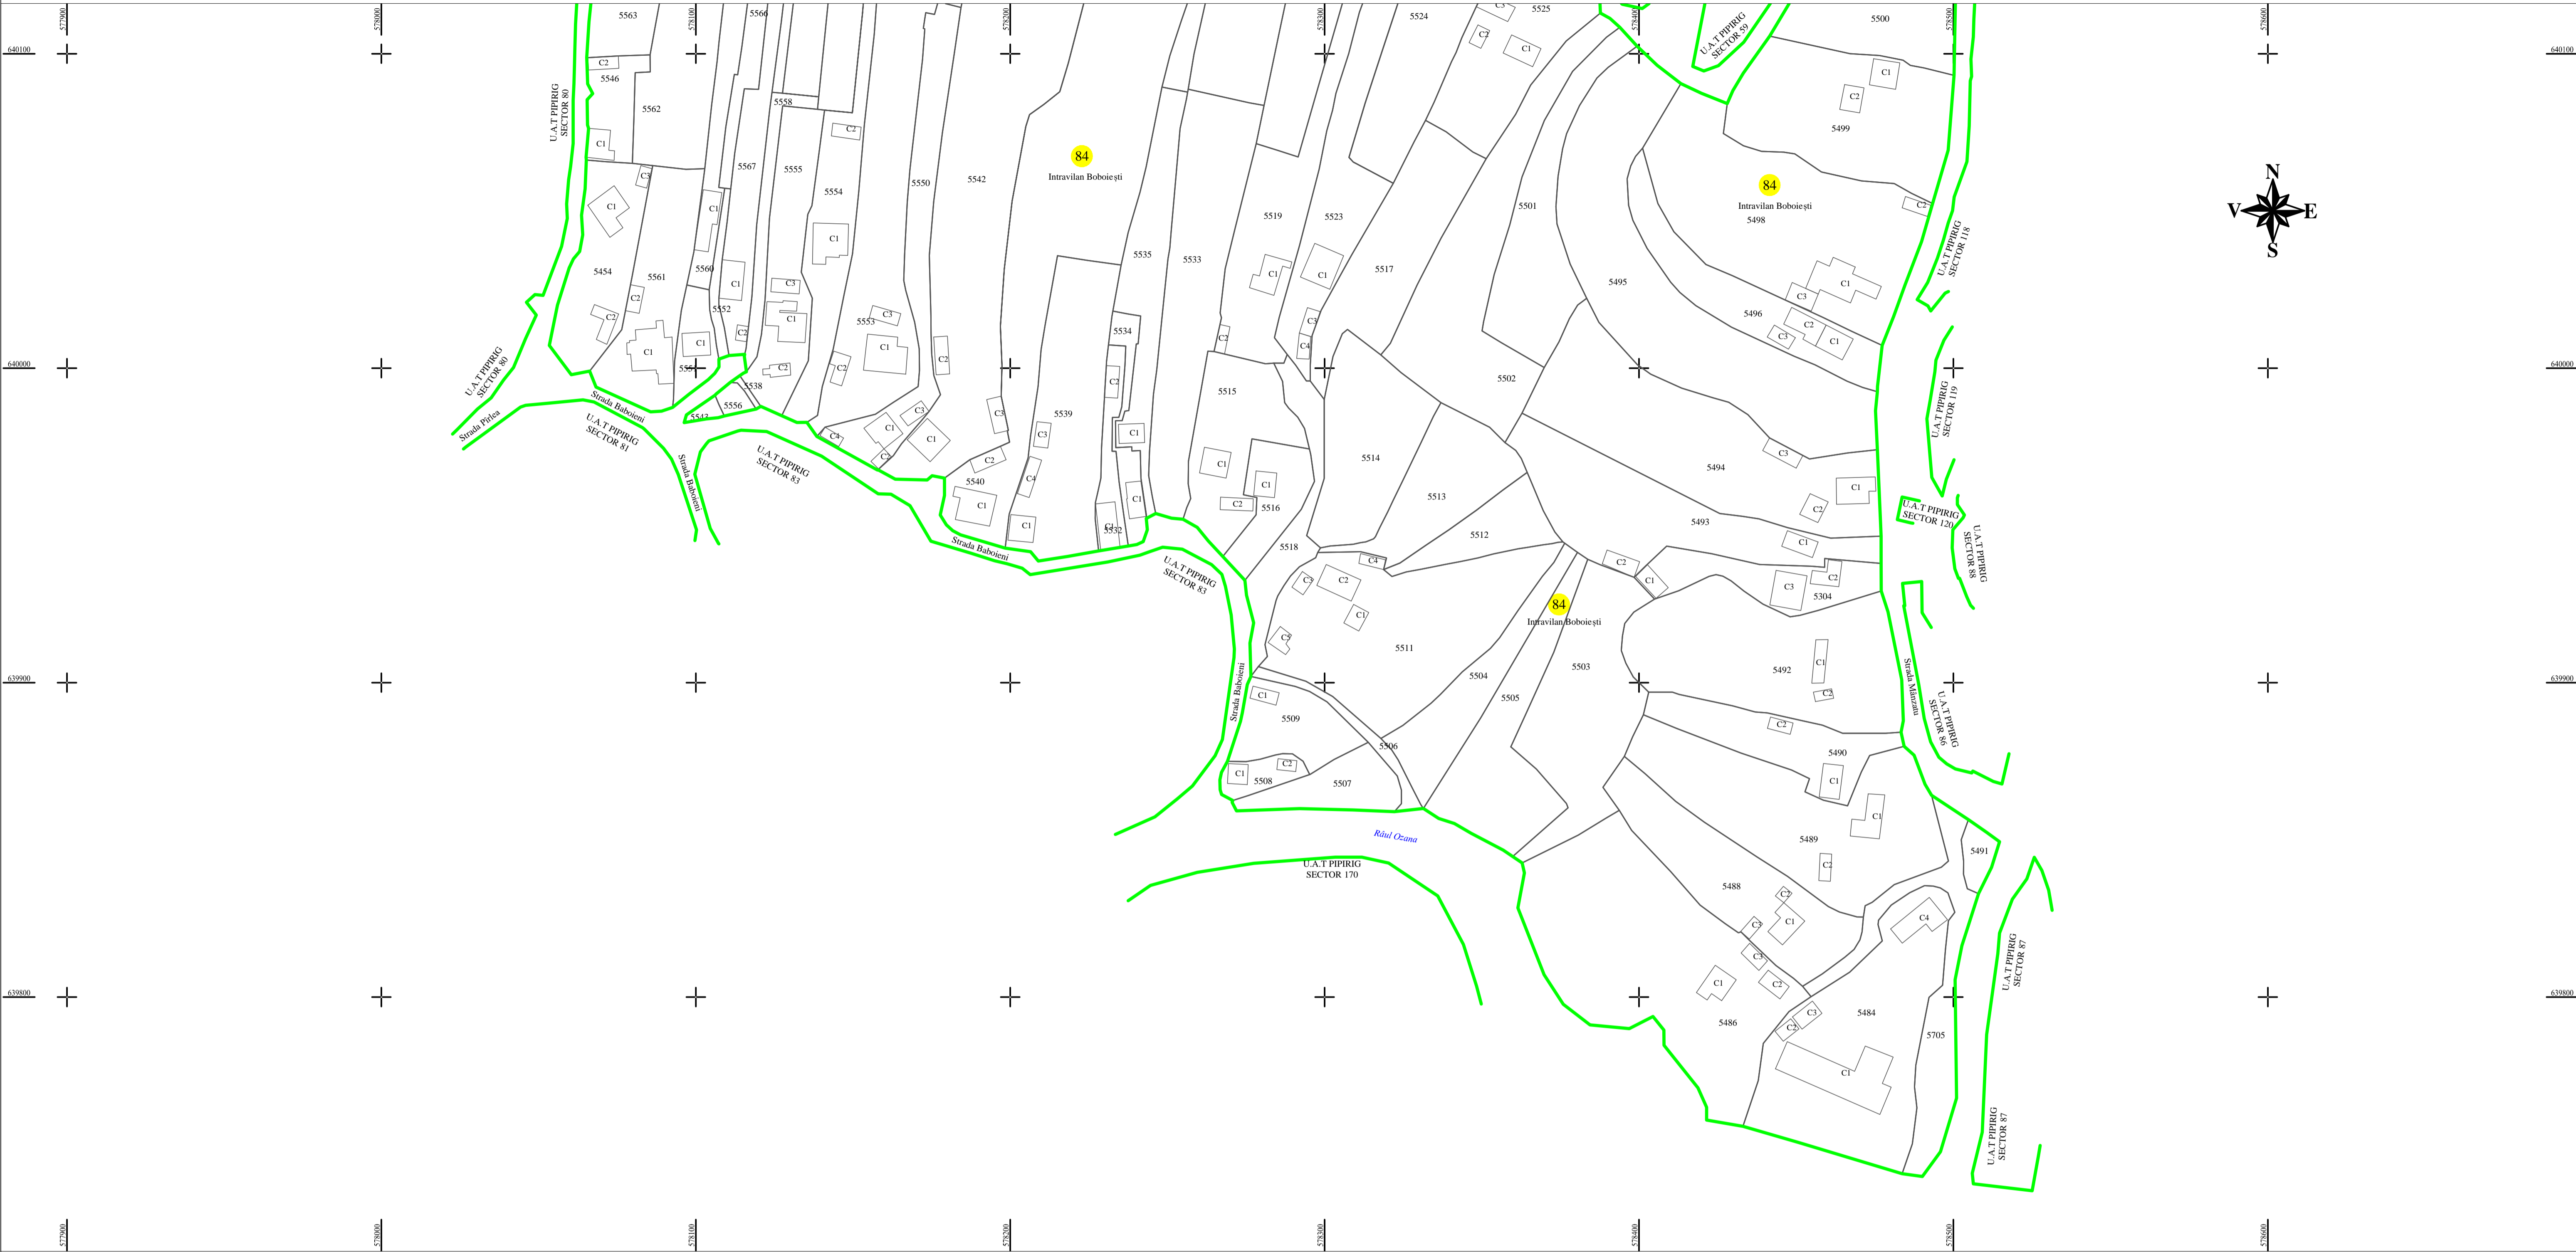

PLAN CADASTRAL
U.A.T. PIPIRIG, JUD. NEAMT, SECTOR NR. 84
 SCARA 1:1000
 SISTEM DE PROIECTIE STEREO-70

LEGENDA:

Sector cadastral	— (green line)
Limita imobil	— (black line)
Limita intravilan	— (blue line)
Numar sector	84
ID imobil	722

Întocmit:
SC TOPOPREST SRL

Data întocmirii:
IANUARIE 2024

Lucrări de înregistrare sistematică UAT PIPIRIG - DOCUMENTE TEHNICE ALE CADASTRULUI SPRE PUBLICARE
 SC TOPOPREST SRL - document semnat electronic
 SC TOPOPREST SRL - CERTIFICAT DE AUTORIZARE CLASA I SERIA RO-B-J NR. 1804
 MIRCEA AFRASINEI - CERTIFICAT DE AUTORIZARE CATEGORIA D SERIA RO-B-F NR. 0976