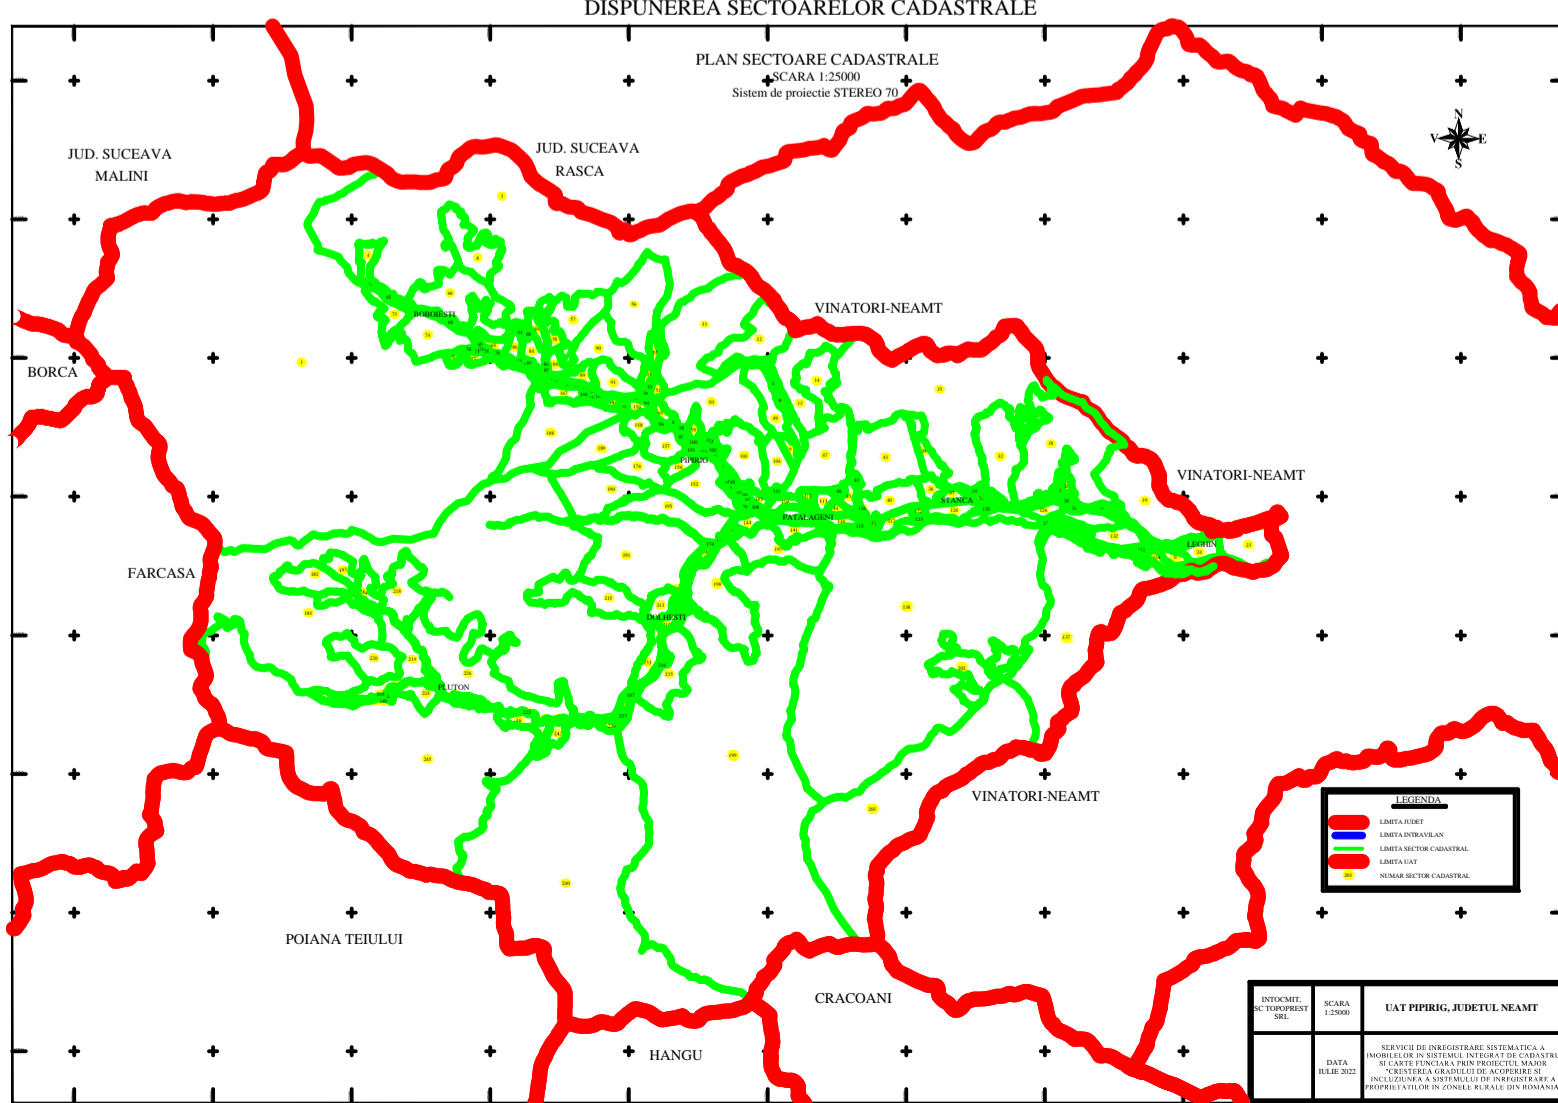

PLAN CADASTRAL
U.A.T. PIPIRIG, JUD. NEAMT, SECTOR NR. 84
 SCARA 1:1000
 SISTEM DE PROIECTIE STEREO-70

LEGENDA:

Sector cadastral	— (green line)
Limita imobil	— (black line)
Limita intravilan	— (blue line)
Numar sector	84
ID imobil	722

Întocmit:
SC TOPOPREST SRL

Data întocmirii:
IANUARIE 2024

Lucrări de înregistrare sistematică UAT PIPIRIG - DOCUMENTE TEHNICE ALE CADASTRULUI SPRE PUBLICARE
 SC TOPOPREST SRL - document semnat electronic
 SC TOPOPREST SRL - CERTIFICAT DE AUTORIZARE CLASA I SERIA RO-B-J NR. 1804
 MIRCEA AFRASINEI - CERTIFICAT DE AUTORIZARE CATEGORIA D SERIA RO-B-F NR. 0976