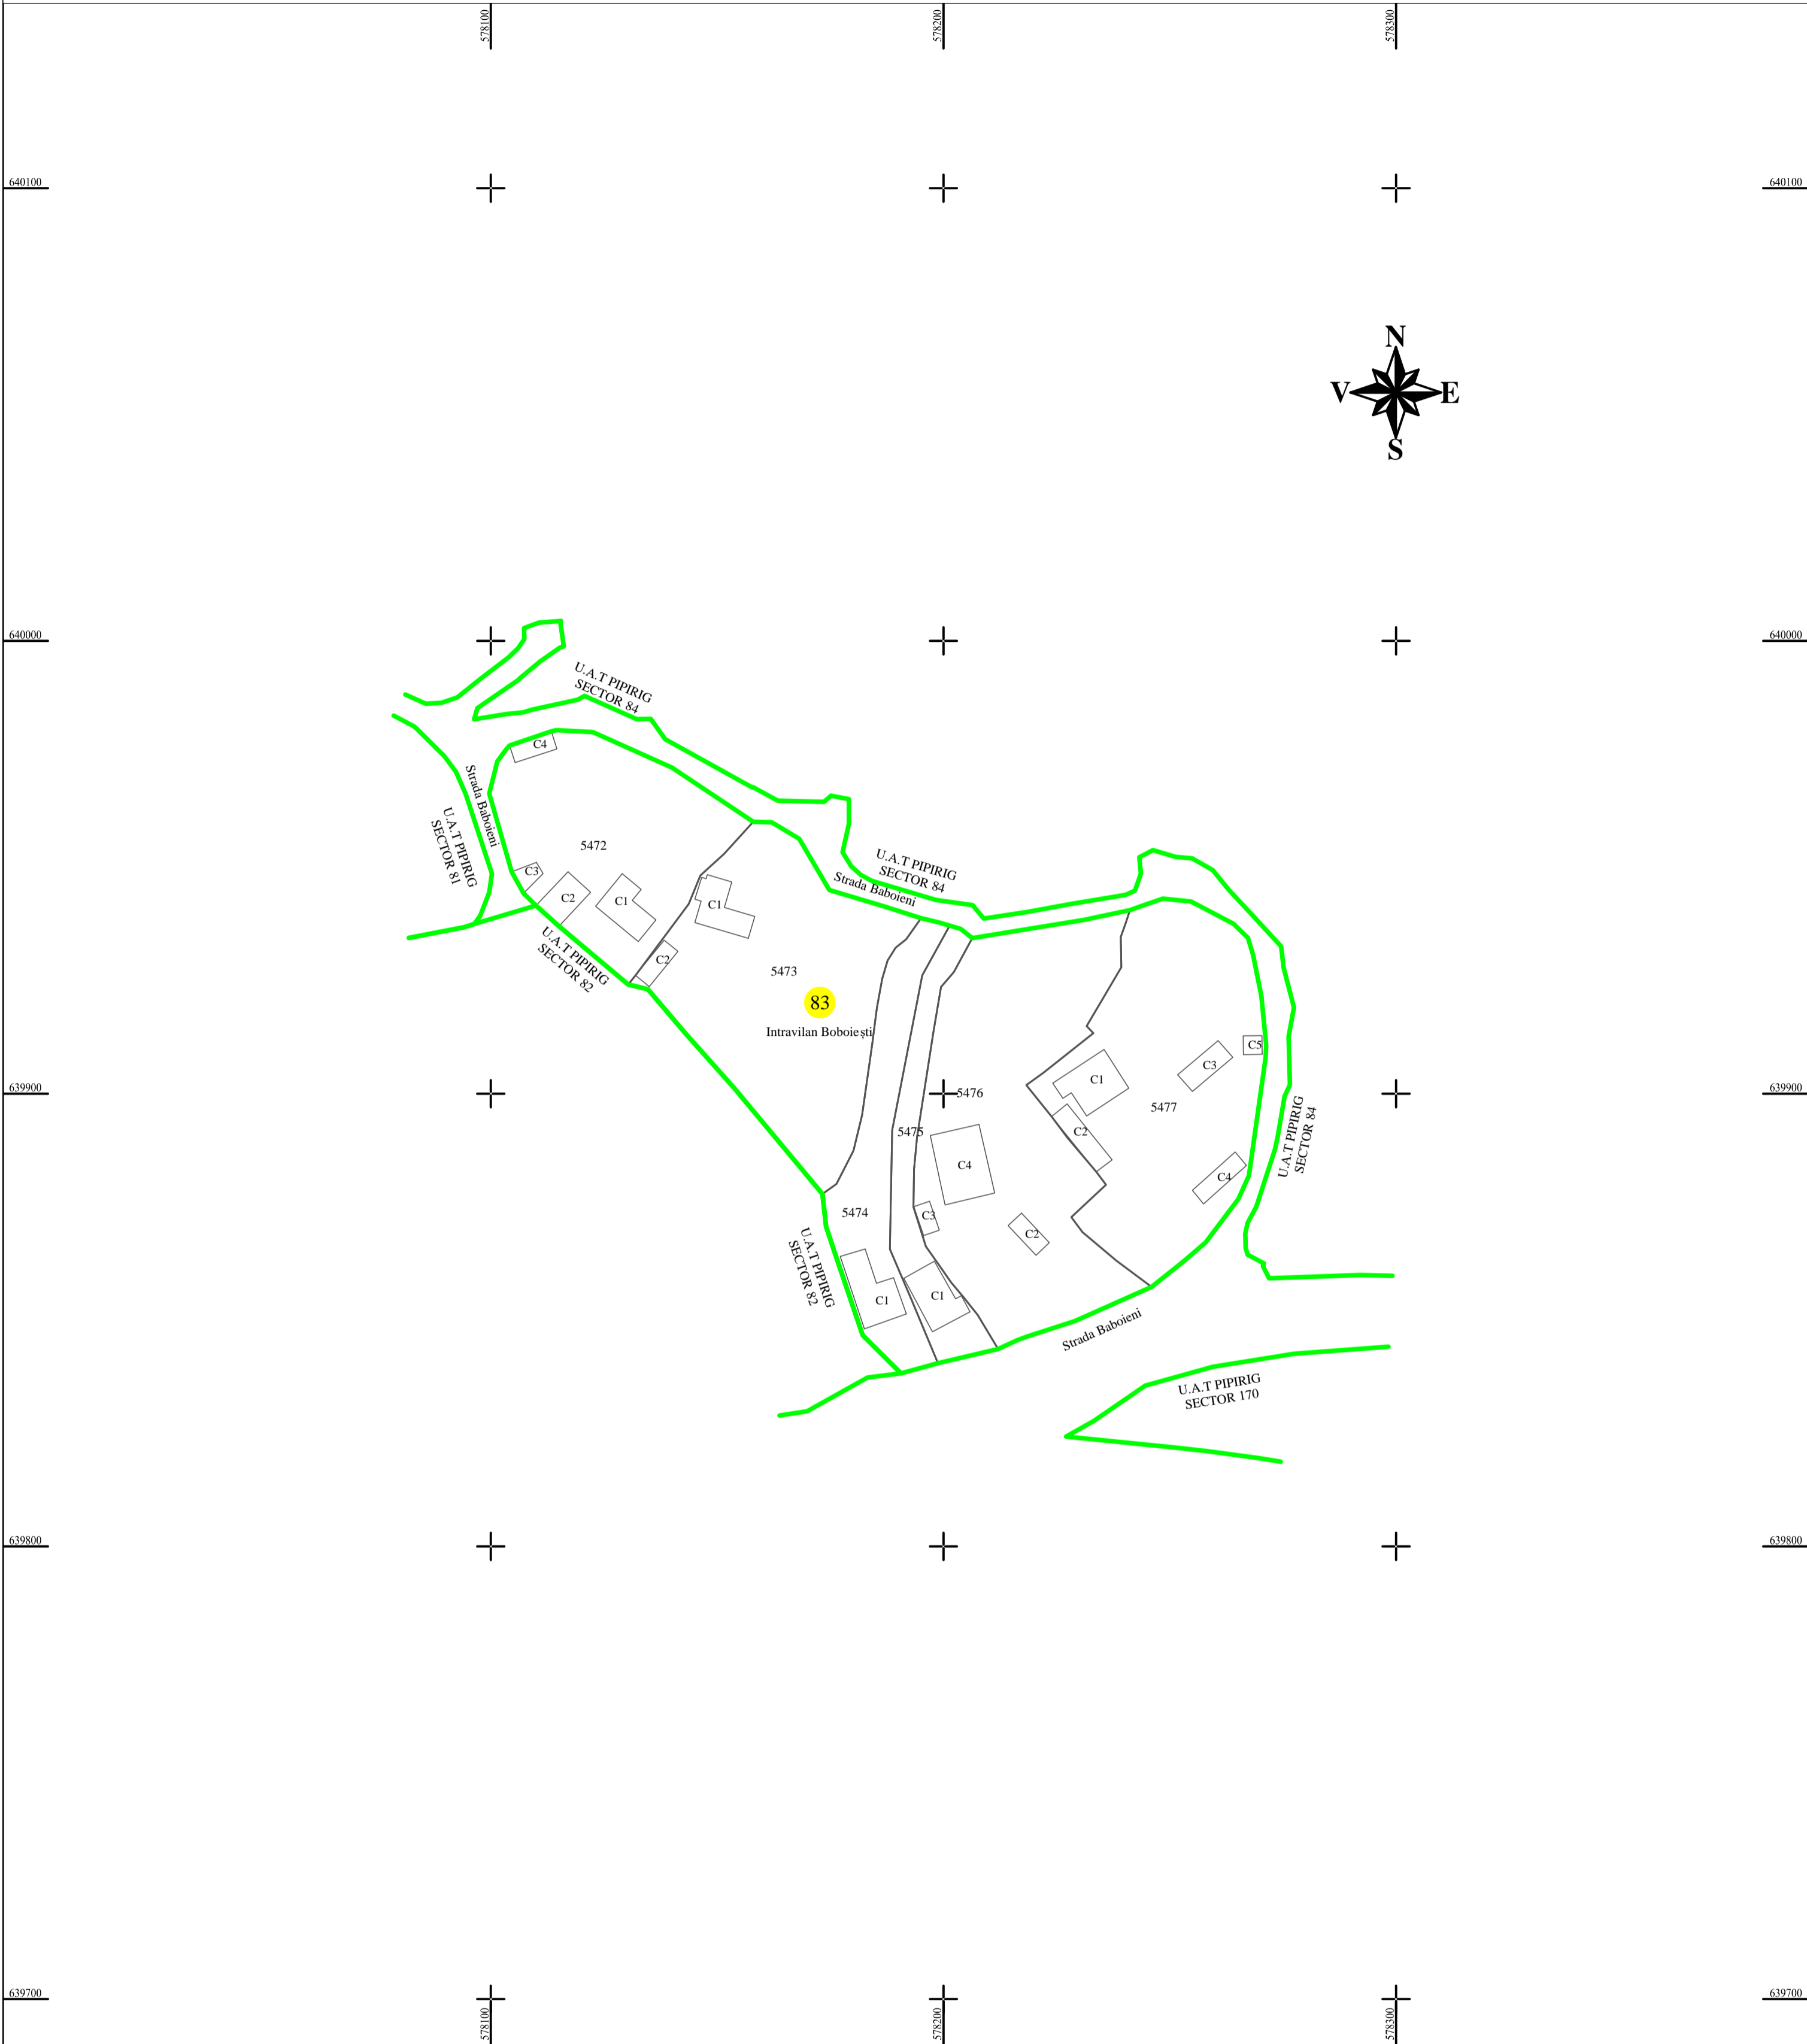

PLAN CADASTRAL
U.A.T. PIPIRIG, JUD. NEAMT, SECTOR NR. 83
 SCARA 1:1000
 SISTEM DE PROIECTIE STEREO-70

Întocmit:
SC TOPOPREST SRL

Data întocmirii:
IANUARIE 2024

Lucrări de înregistrare sistematică UAT PIPIRIG - DOCUMENTE TEHNICE ALE CADASTRULUI SPRE PUBLICARE
 SC TOPOPREST SRL - document semnat electronic
 SC TOPOPREST SRL - CERTIFICAT DE AUTORIZARE CLASA I SERIA RO-B-J NR. 1804
 MIRCEA AFRASINEI - CERTIFICAT DE AUTORIZARE CATEGORIA D SERIA RO-B-F NR. 0976

LEGENDA:	
Sector cadastral	
Limita imobil	
Limita intravilan	
Numar sector	83
ID imobil	722