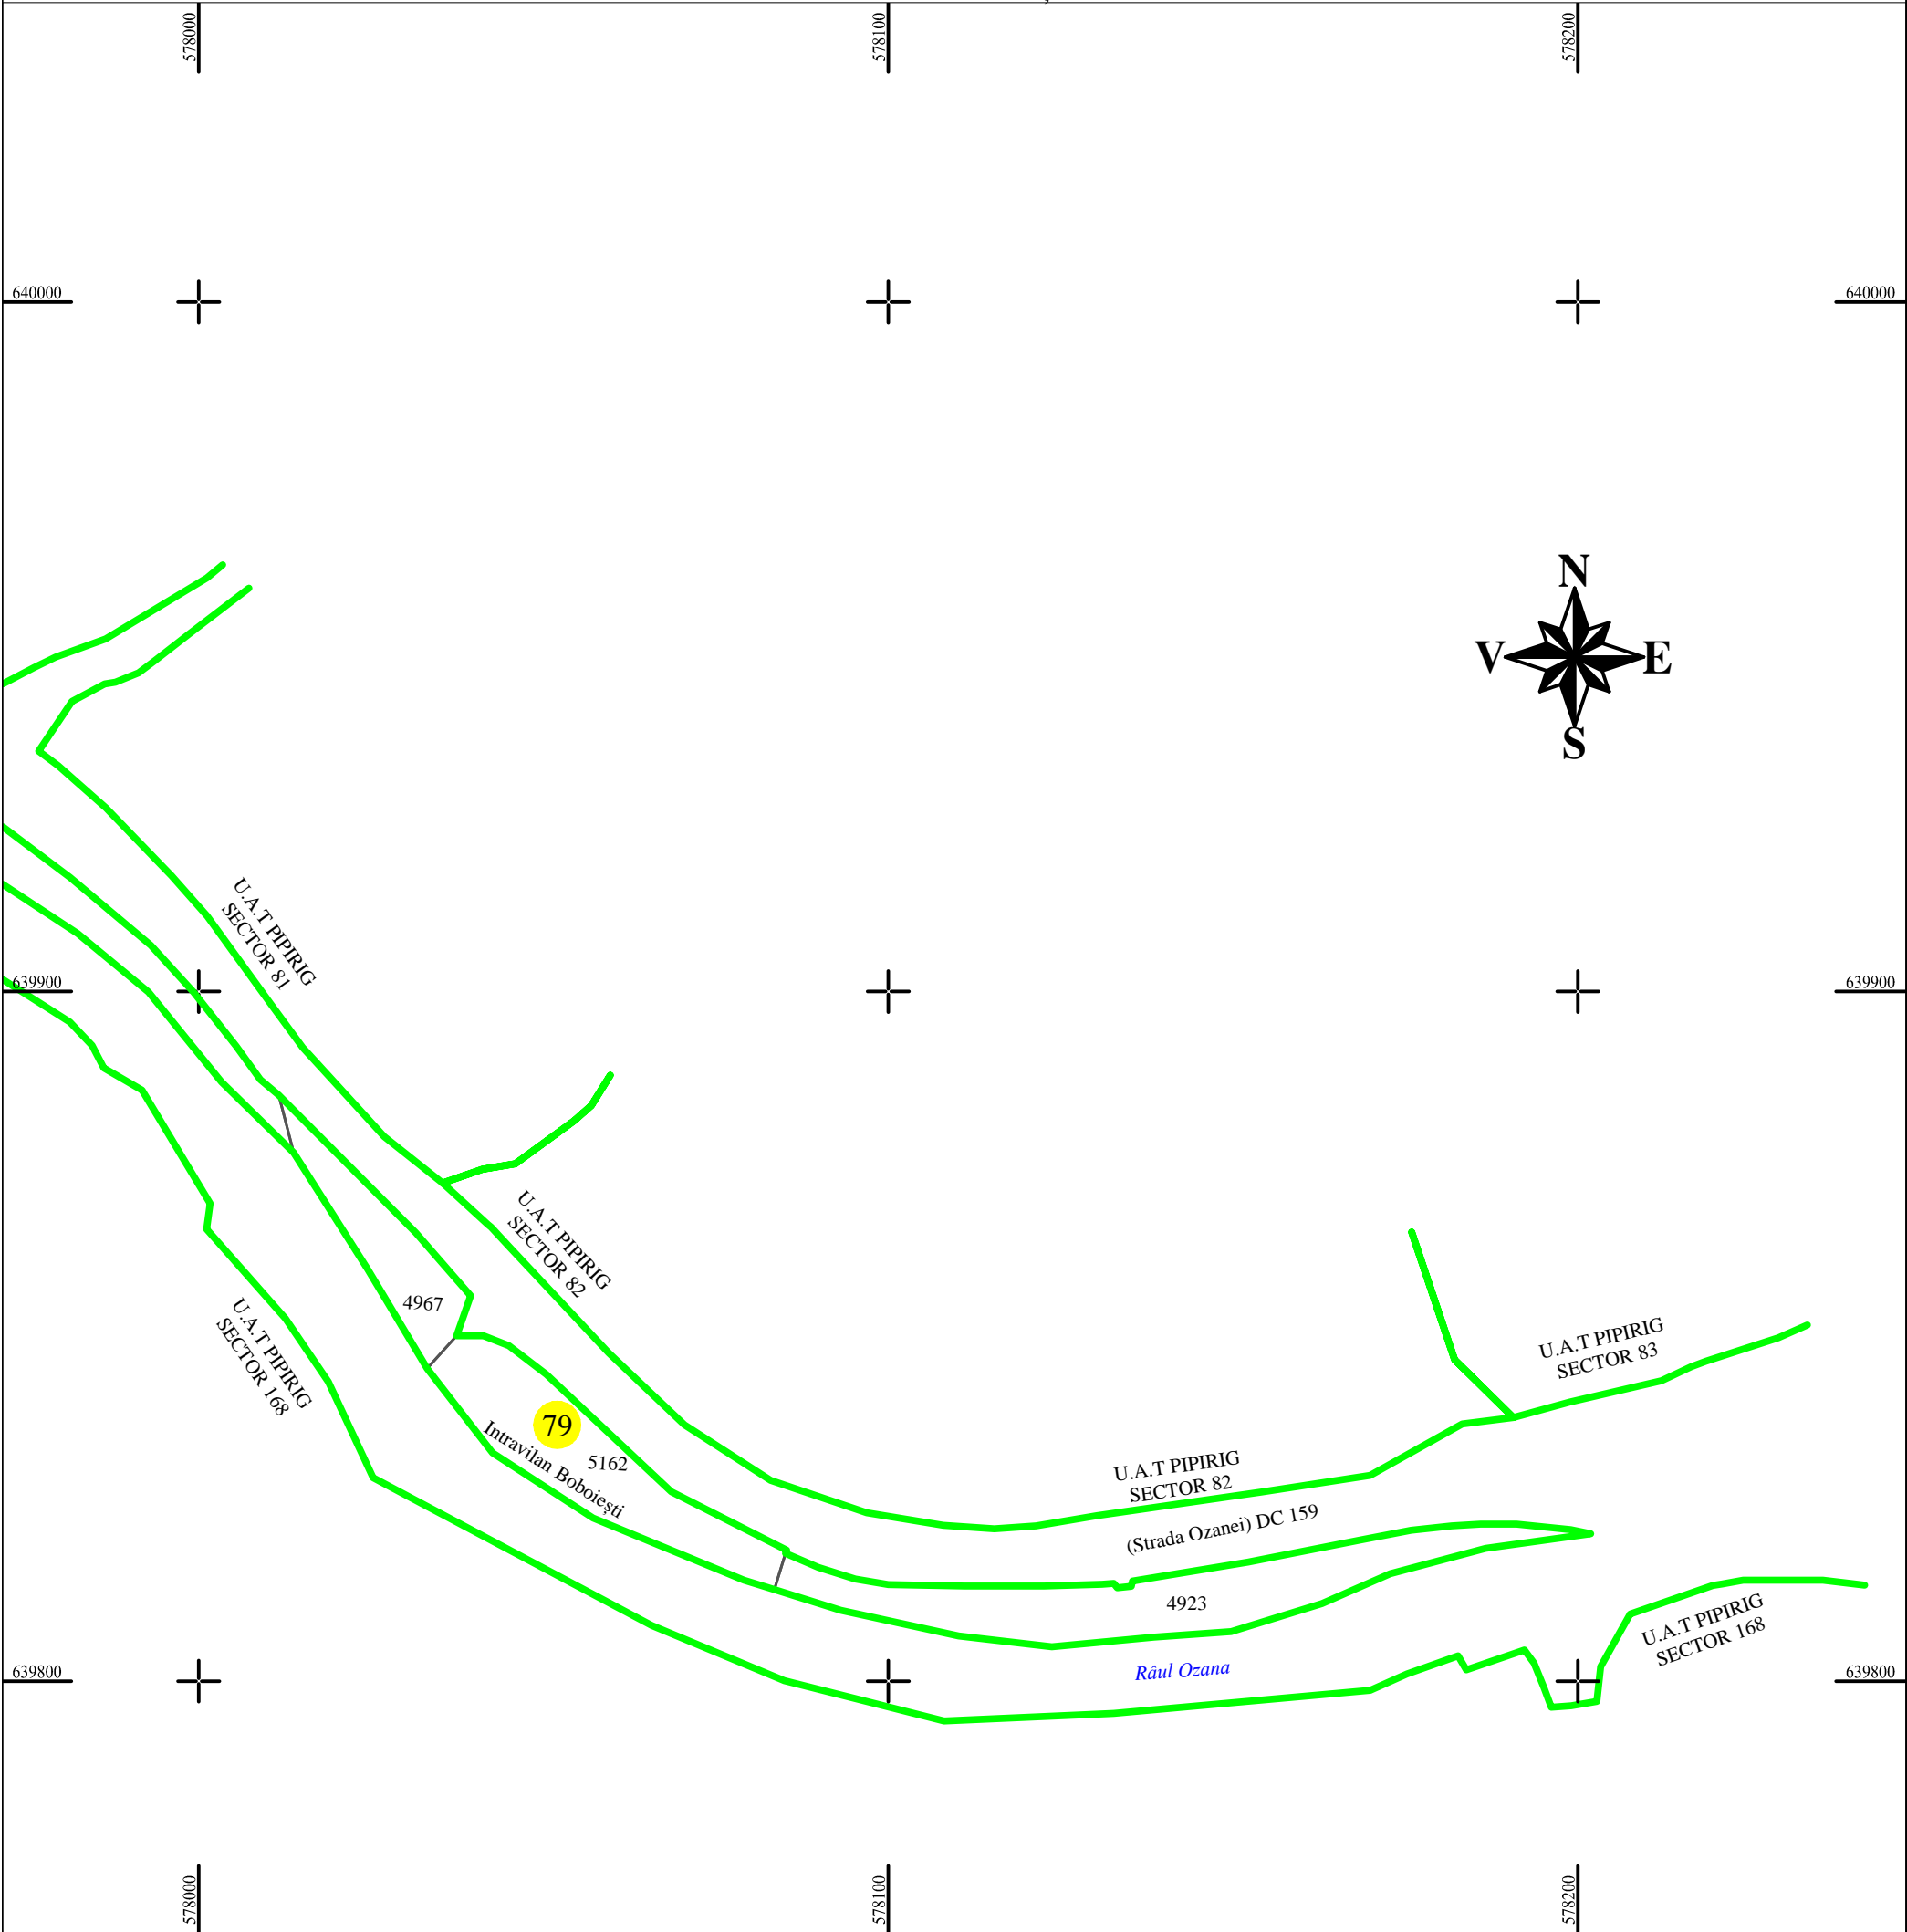

# PLAN CADASTRAL

## U.A.T. PIPIRIG, JUD. NEAMT, SECTOR NR. 79

SCARA 1:1000  
SISTEM DE PROIECTIE STEREO-70

**LEGENDA:**

Sector cadastral	<span style="color: green;">—</span>
Limita imobil	<span style="color: black;">—</span>
Limita intravilan	<span style="color: blue;">—</span>
Numar sector	79
ID imobil	722