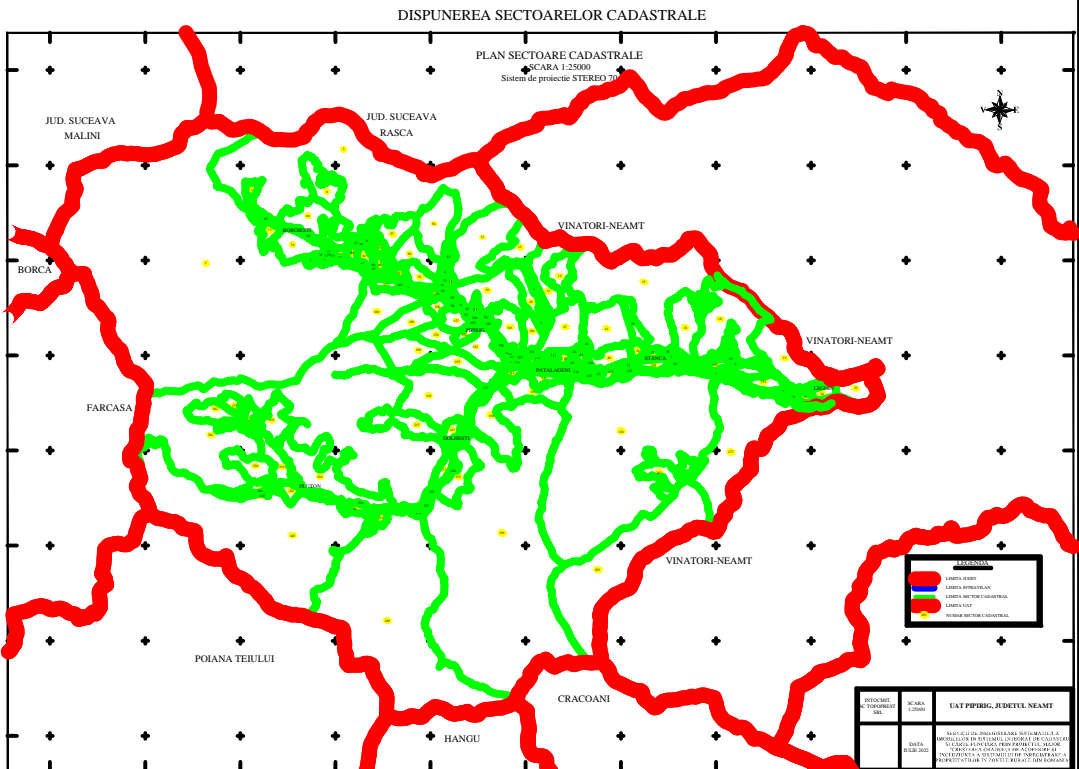

# PLAN CADASTRAL

## U.A.T. PIPIRIG, JUD. NEAMT, SECTOR NR. 79

SCARA 1:1000  
SISTEM DE PROIECTIE STEREO-70

**LEGENDA:**

Sector cadastral	<span style="color: green;">—</span>
Limita imobil	<span style="color: black;">—</span>
Limita intravilan	<span style="color: blue;">—</span>
Numar sector	79
ID imobil	722