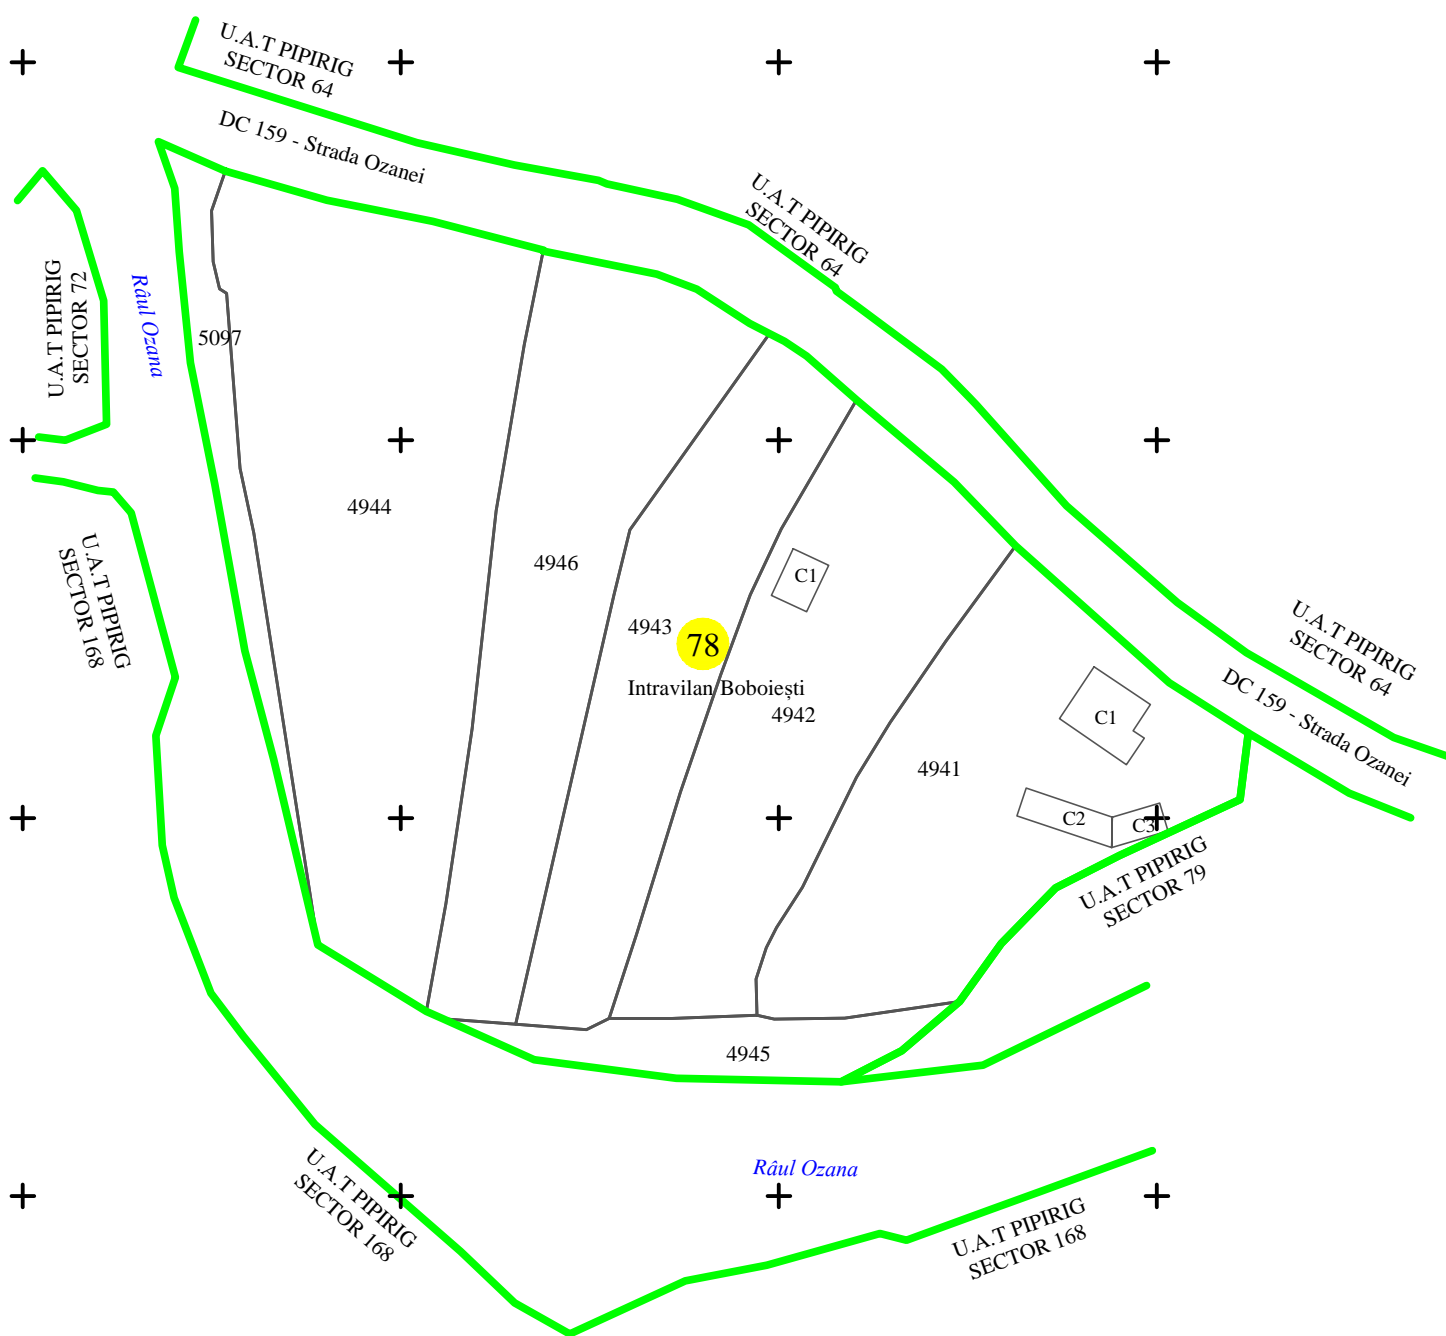

PLAN CADASTRAL

U.A.T. PIPIRIG, JUD. NEAMT, SECTOR NR. 78

SCARA 1:1000
SISTEM DE PROIECTIE STEREO-70

LEGENDA:

Sector cadastral	—
Limita imobil	—
Limita intravilan	—
Numar sector	78
ID imobil	722

Întocmit:
SC TOPOPREST SRL

DISPUNEREA SECTORILOR CADASTRALE