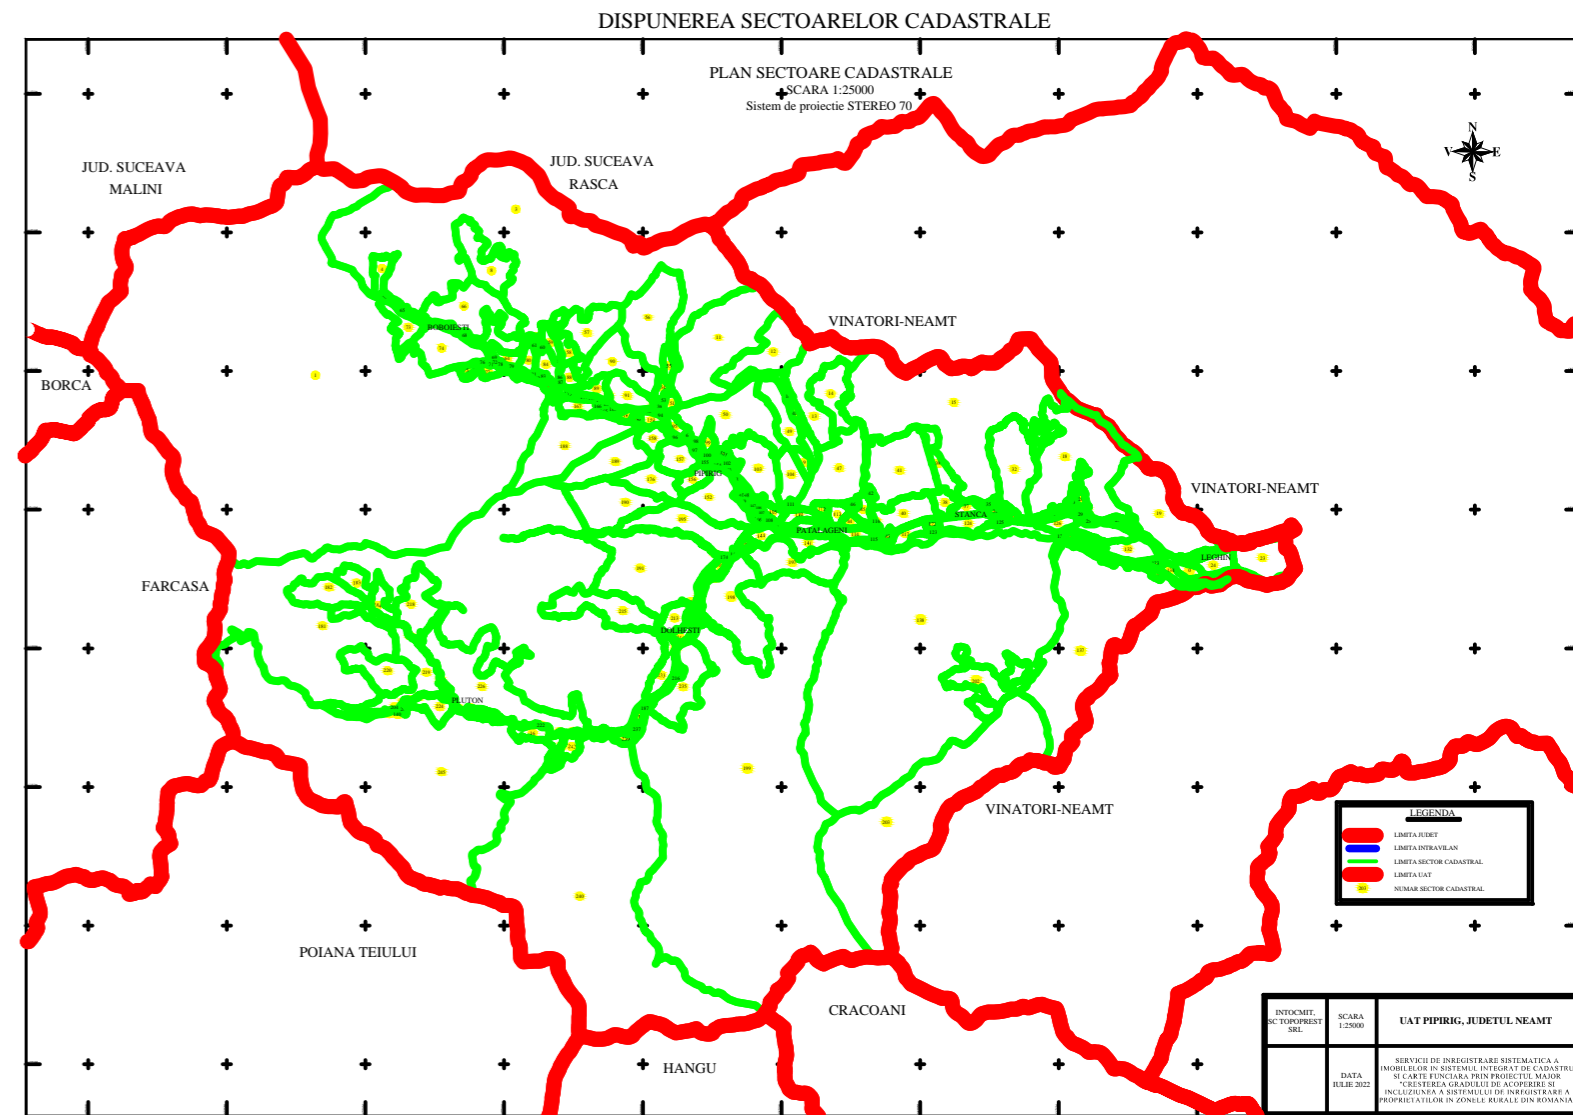

PLAN CADASTRAL
U.A.T. PIPIRIG, JUD. NEAMT, SECTOR NR. 74
 SCARA 1:1000
 SISTEM DE PROIECTIE STEREO-70

LEGENDA:

Sector cadastral	— (green line)
Limita imobil	— (black line)
Limita intravilan	— (blue line)
Numar sector	74 (yellow circle)
ID imobil	722 (yellow dot)

Întocmit:
SC TOPOPREST SRL

Data întocmirii:
IANUARIE 2024
 Lucrări de înregistrare sistematică UAT PIPIRIG - DOCUMENTE TEHNICE ALE CADASTRULUI SPRE PUBLICARE
 SC TOPOPREST SRL - document semnat electronic
 SC TOPOPREST SRL - CERTIFICAT DE AUTORIZARE CLASA I SERIA RO-B-J NR. 1804
 MIRCEA AFRASINEI - CERTIFICAT DE AUTORIZARE CATEGORIA D SERIA RO-B-F NR. 0976