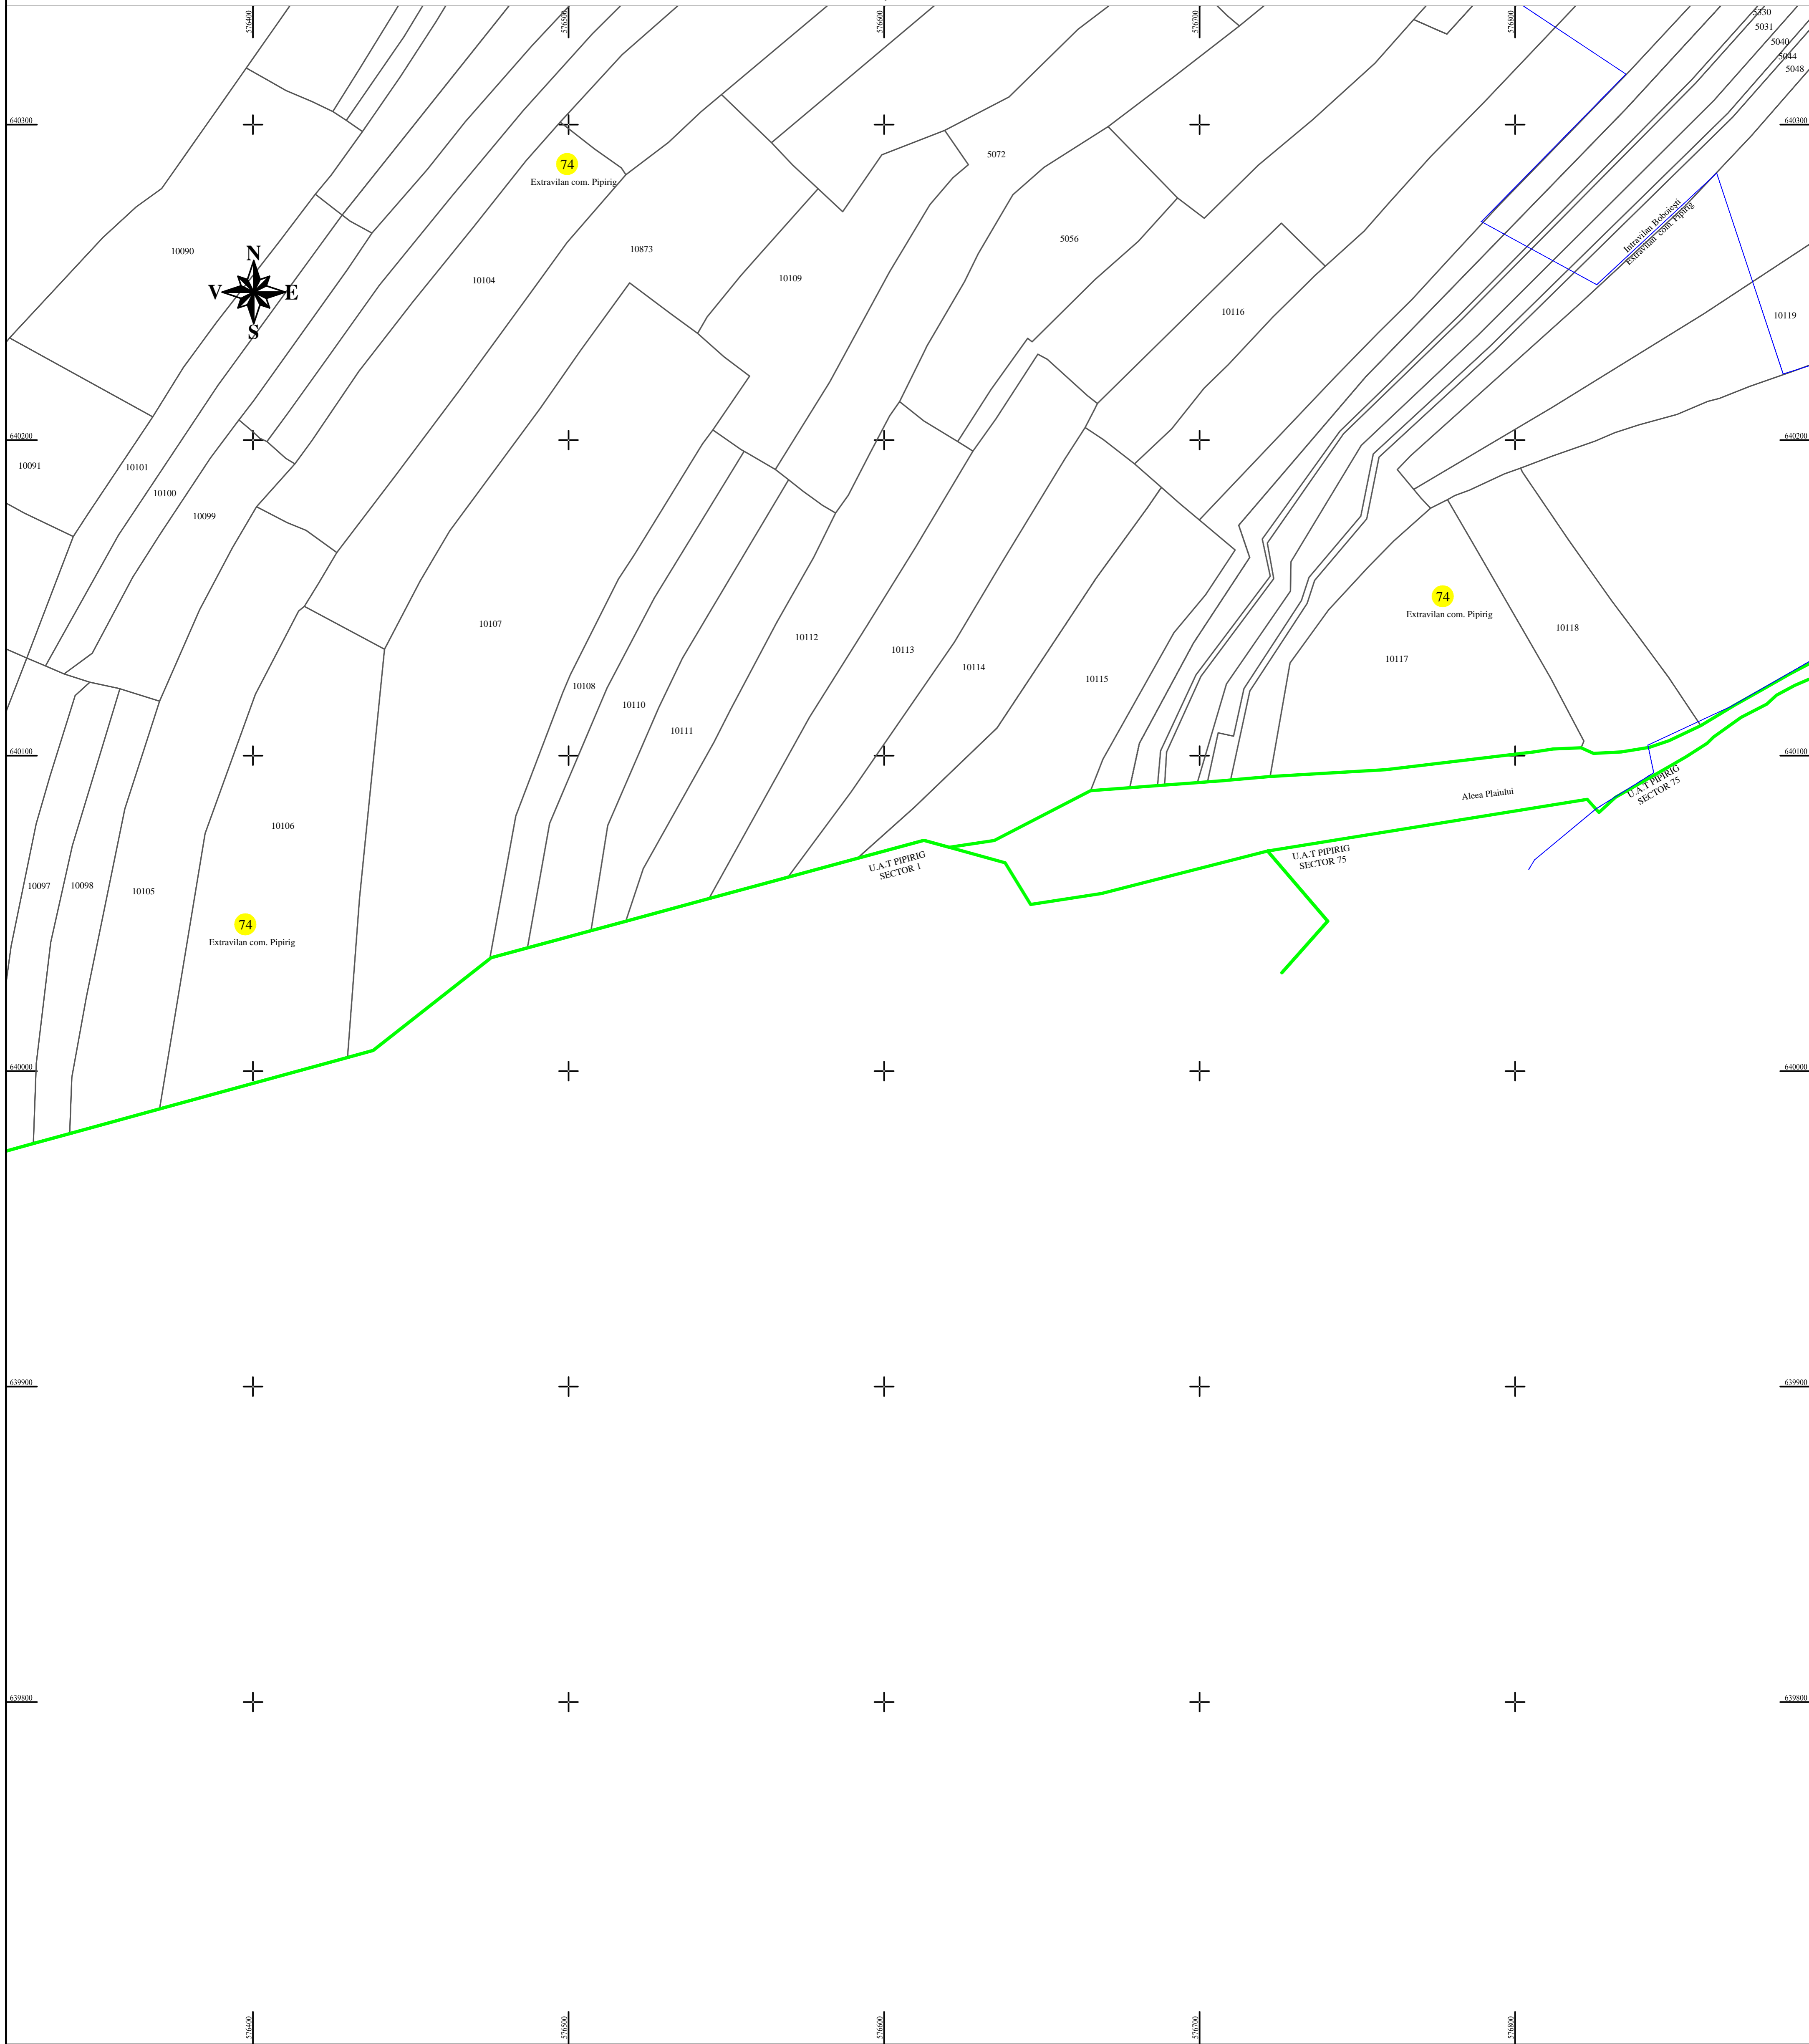

**PLAN CADASTRAL**  
**U.A.T. PIPIRIG, JUD. NEAMT, SECTOR NR. 74**  
 SCARA 1:1000  
 SISTEM DE PROIECTIE STEREO-70

**LEGENDA:**

Sector cadastral	— (green line)
Limita imobil	— (black line)
Limita intravilan	— (blue line)
Numar sector	74 (yellow circle)
ID imobil	722 (yellow circle)

Întocmit:  
**SC TOPOPREST SRL**

Data întocmirii:  
**IANUARIE 2024**

Lucrări de înregistrare sistematică UAT PIPIRIG - DOCUMENTE TEHNICE ALE CADASTRULUI SPRE PUBLICARE  
 SC TOPOPREST SRL - document semnat electronic  
 SC TOPOPREST SRL - CERTIFICAT DE AUTORIZARE CLASA I SERIA RO-B-J NR. 1804  
 MIRCEA AFRASINEI - CERTIFICAT DE AUTORIZARE CATEGORIA D SERIA RO-B-F NR. 0976