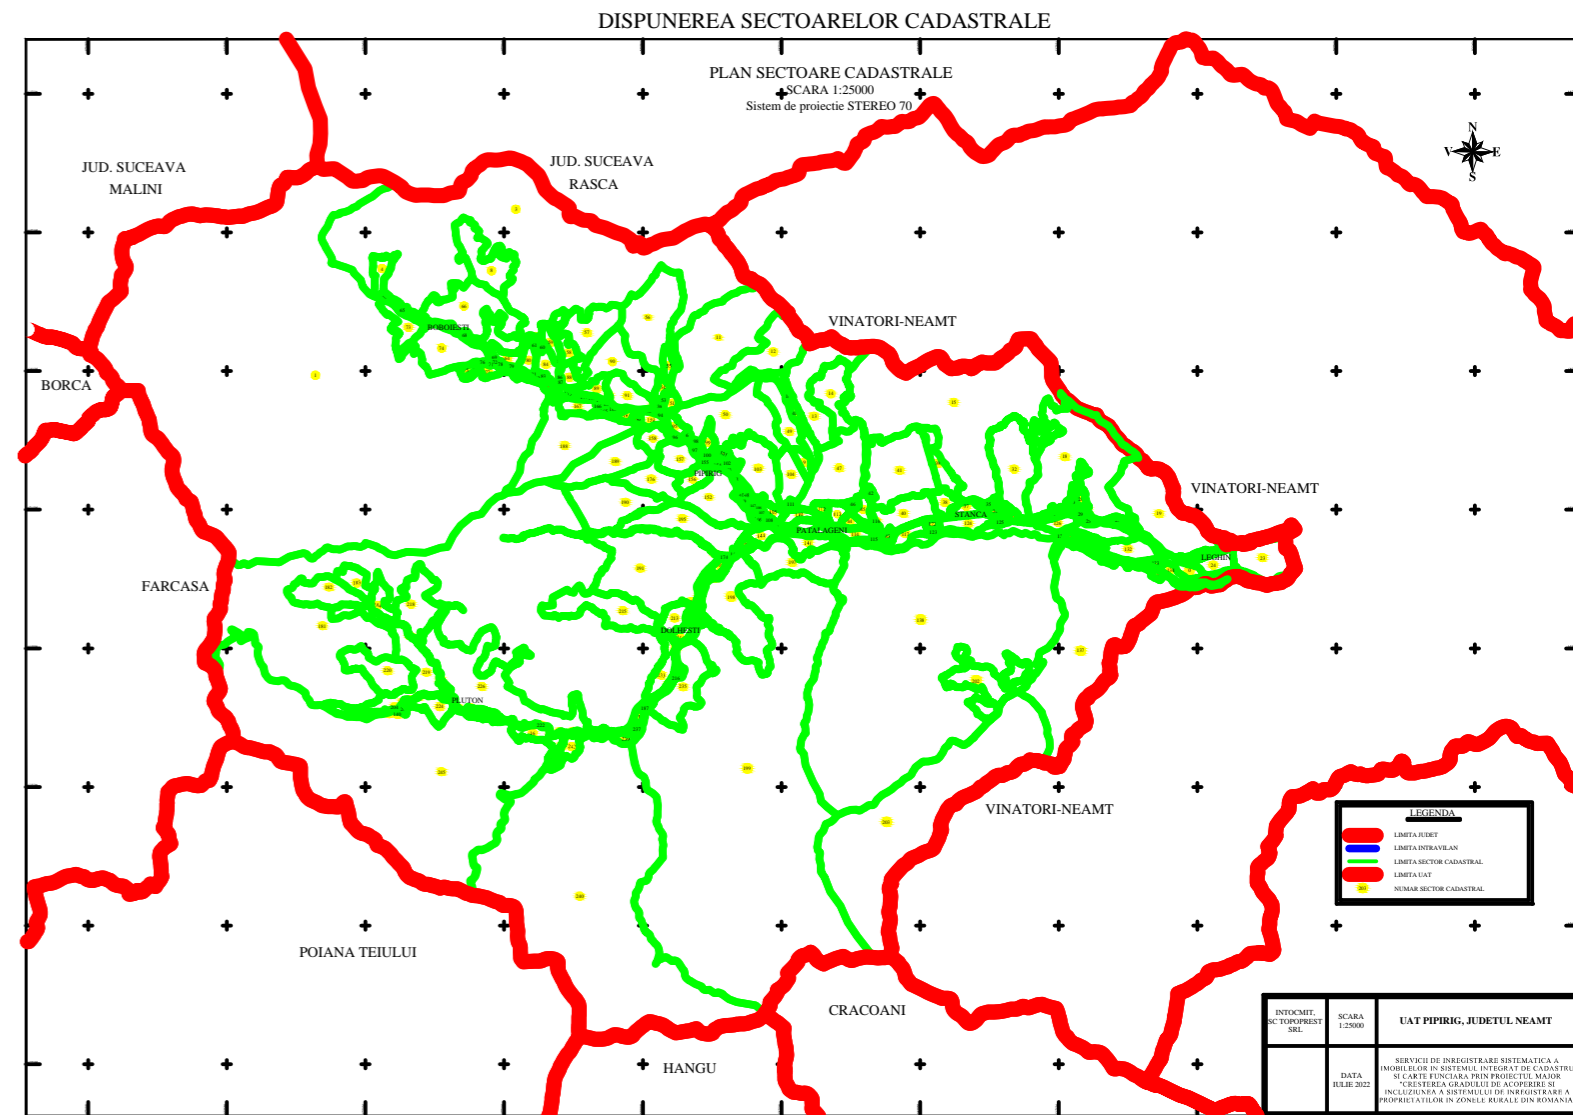

**PLAN CADASTRAL**  
**U.A.T. PIPIRIG, JUD. NEAMT, SECTOR NR. 74**  
 SCARA 1:1000  
 SISTEM DE PROIECTIE STEREO-70

**LEGENDA:**

Sector cadastral	— (green line)
Limita imobil	— (black line)
Limita intravilan	— (blue line)
Numar sector	74 (yellow circle)
ID imobil	722 (yellow circle)

Întocmit:  
**SC TOPOPREST SRL**

Data întocmirii:  
**IANUARIE 2024**

Lucrări de înregistrare sistematică UAT PIPIRIG - DOCUMENTE TEHNICE ALE CADASTRULUI SPRE PUBLICARE  
 SC TOPOPREST SRL - document semnat electronic  
 SC TOPOPREST SRL - CERTIFICAT DE AUTORIZARE CLASA I SERIA RO-B-J NR. 1804  
 MIRCEA AFRASINEI - CERTIFICAT DE AUTORIZARE CATEGORIA D SERIA RO-B-F NR. 0976