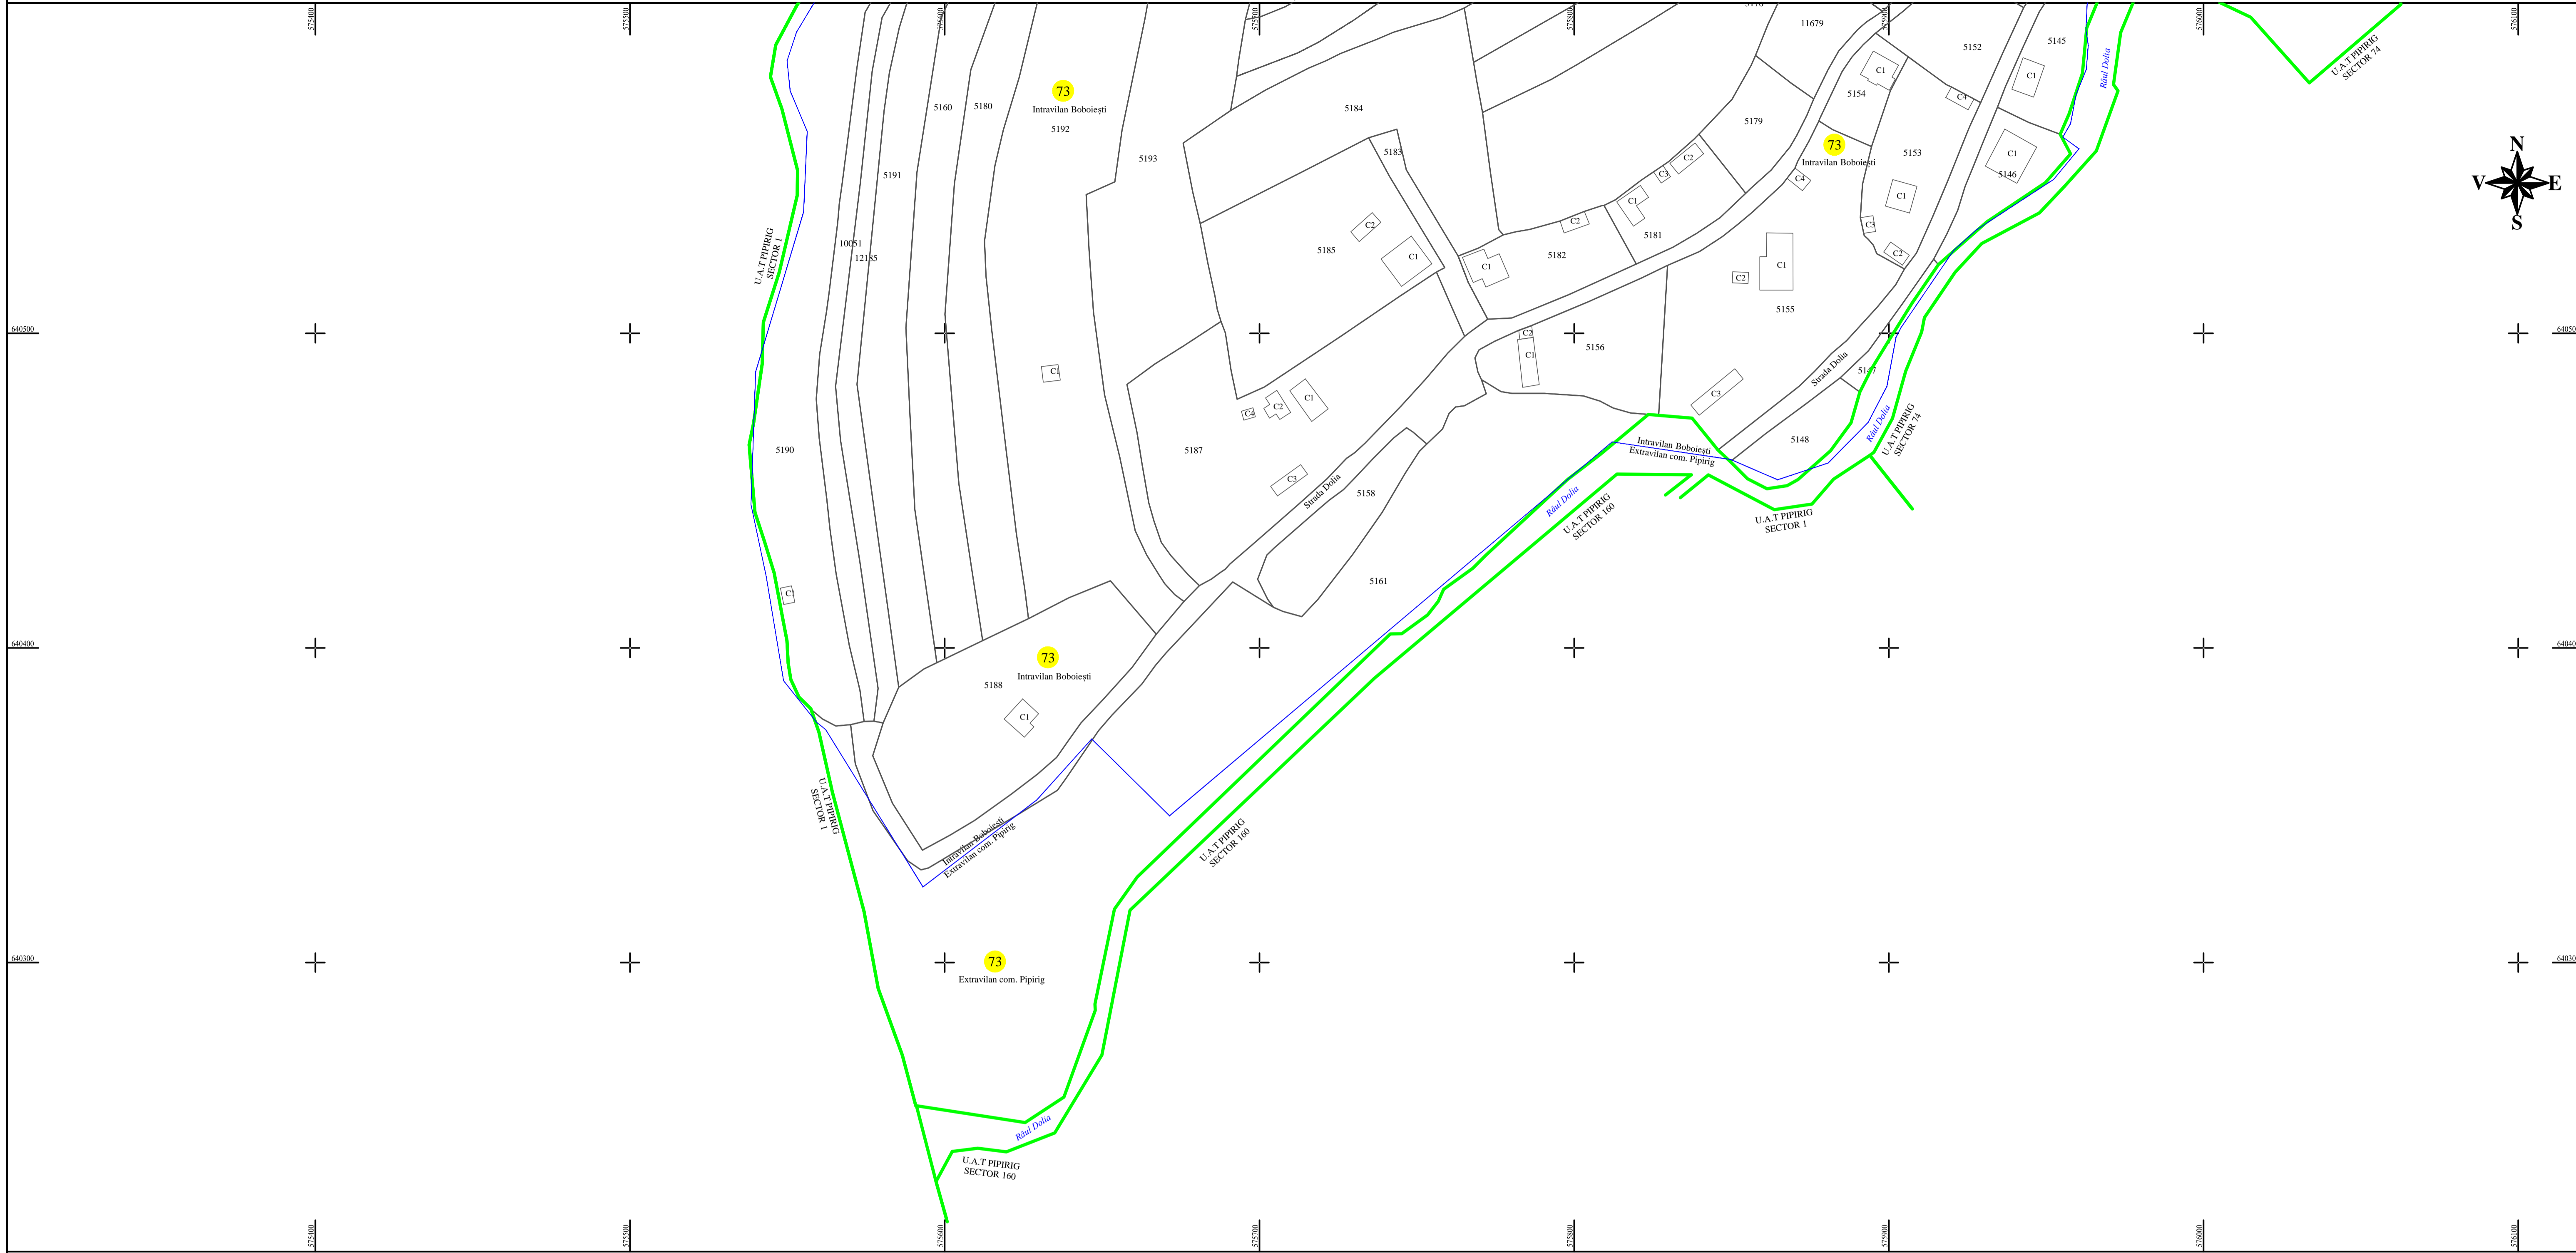

PLAN CADASTRAL
U.A.T. PIPIRIG, JUD. NEAMT, SECTOR NR. 73
 SCARA 1:1000
 SISTEM DE PROIECTIE STEREO-70

LEGENDA:

Sector cadastral	— (green line)
Limita imobil	— (black line)
Limita intravilan	— (blue line)
Numar sector	73 (yellow circle)
ID imobil	722 (yellow circle)

Întocmit:
SC TOPOPREST SRL

Data întocmirii:
IANUARIE 2024

Lucrări de înregistrare sistematică UAT PIPIRIG - DOCUMENTE TEHNICE ALE CADASTRULUI SPRE PUBLICARE
 SC TOPOPREST SRL - document semnat electronic
 SC TOPOPREST SRL - CERTIFICAT DE AUTORIZARE CLASA I SERIA RO-B-J NR. 1804
 MIRCEA AFRASINEI - CERTIFICAT DE AUTORIZARE CATEGORIA D SERIA RO-B-F NR. 0976