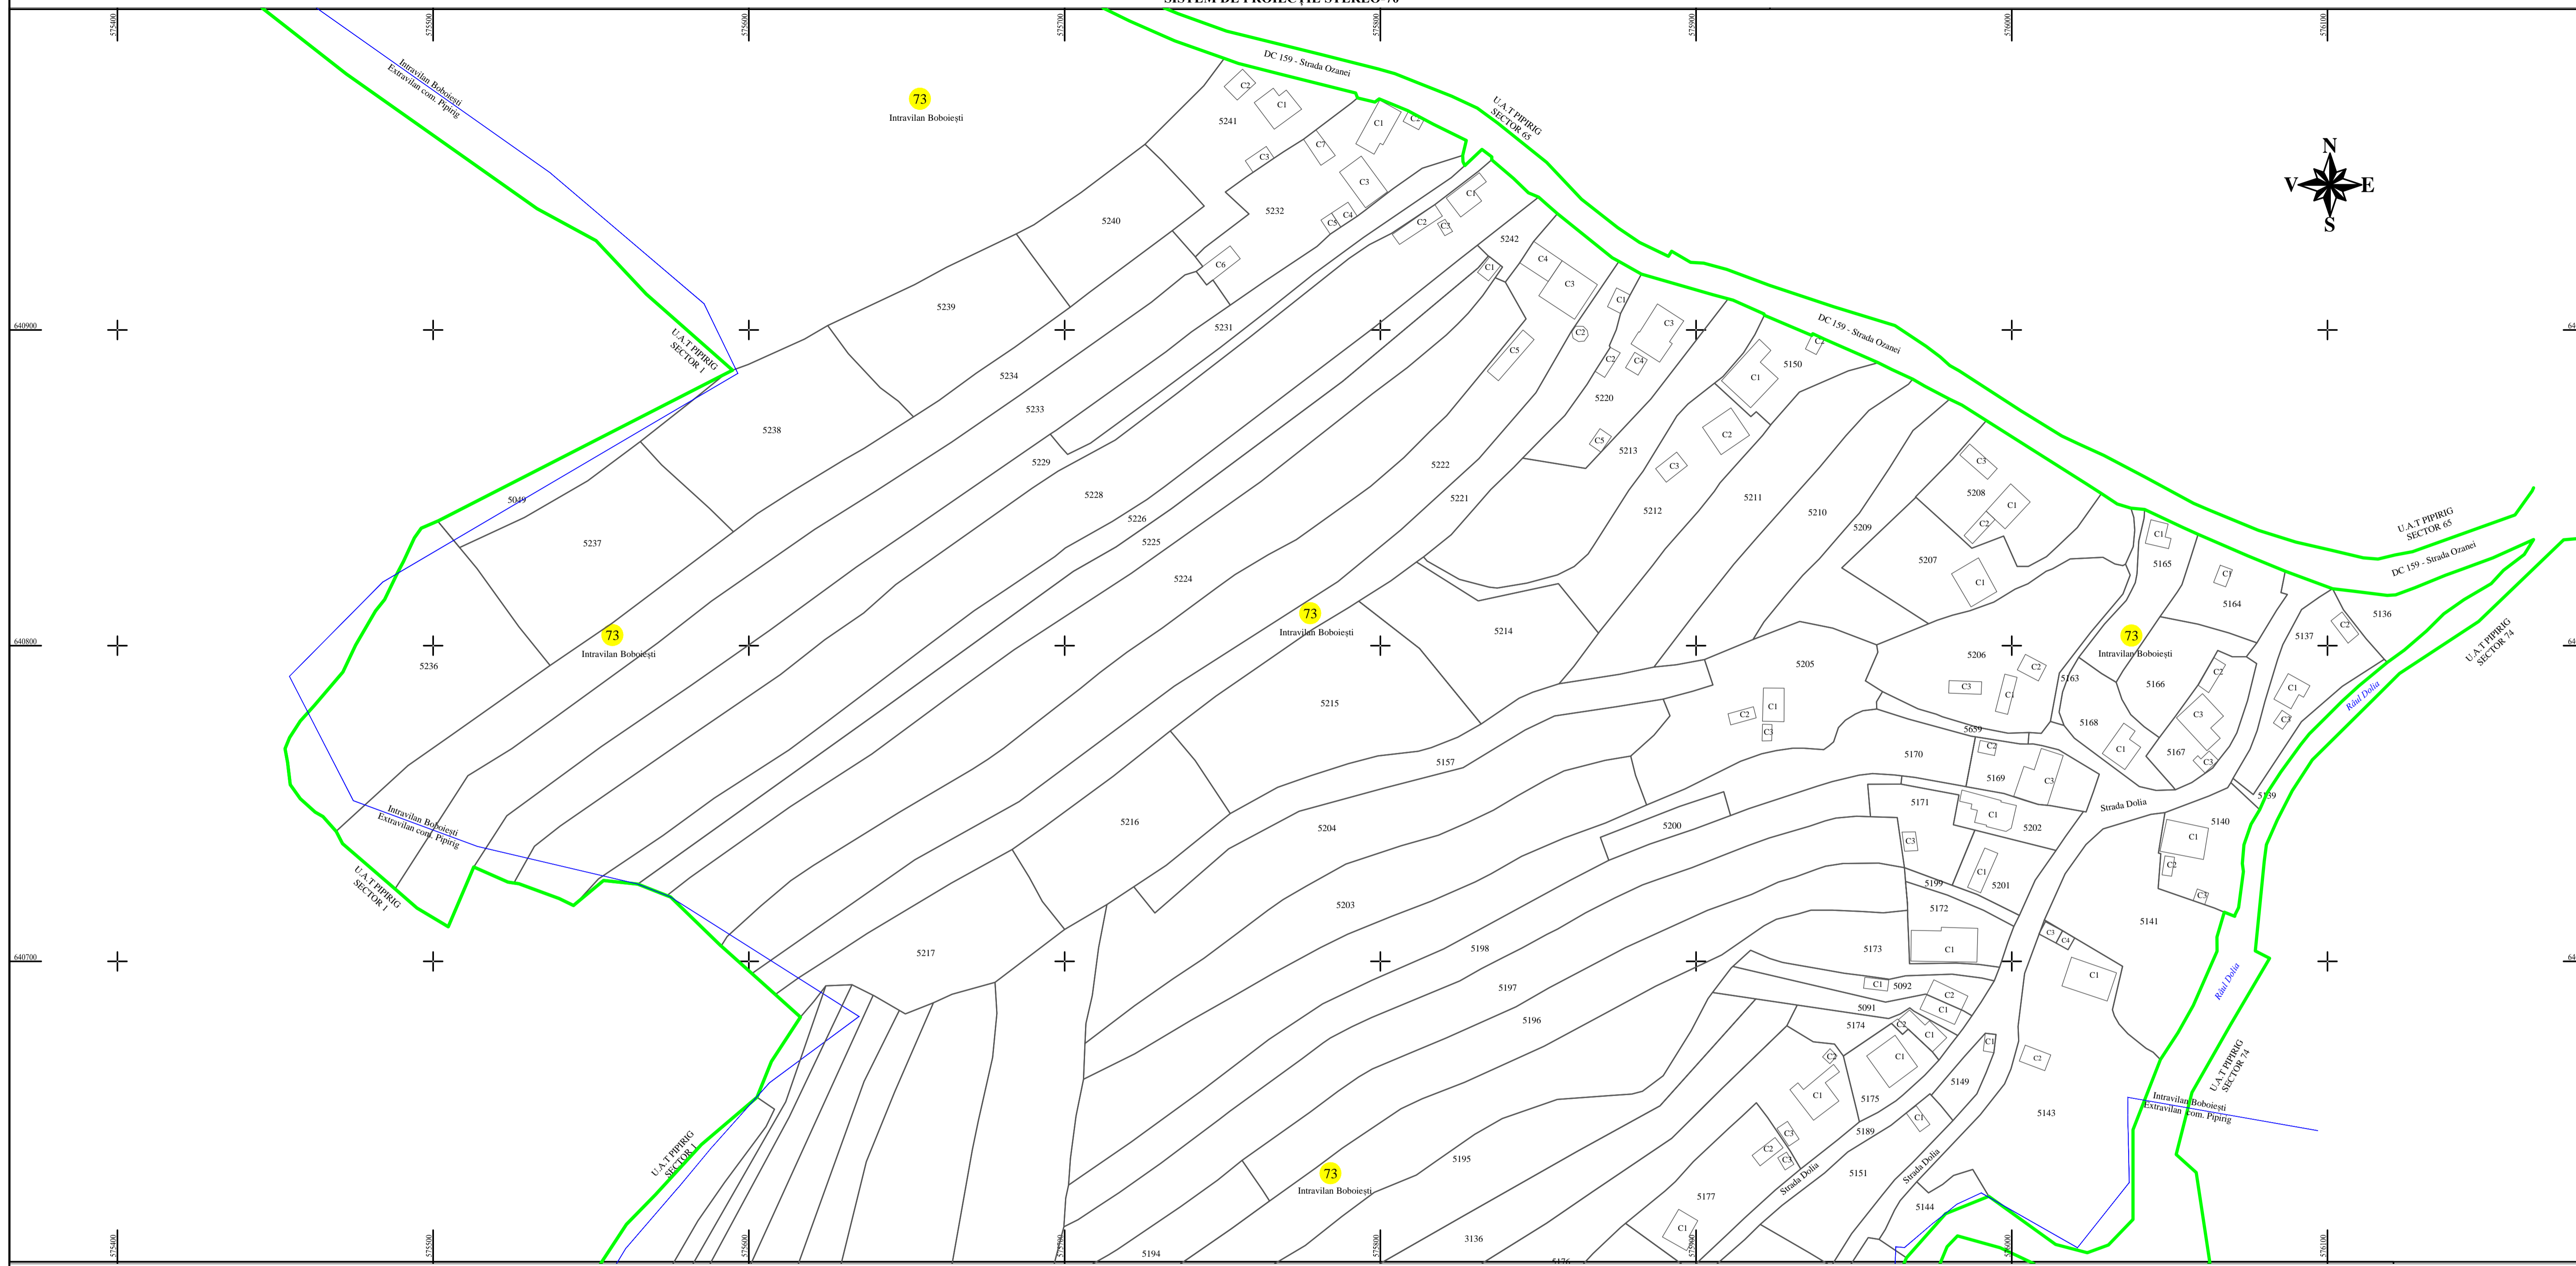

PLAN CADASTRAL
U.A.T. PIPIRIG, JUD. NEAMT, SECTOR NR. 73
 SCARA 1:1000
 SISTEM DE PROIECTIE STEREO-70

LEGENDA:

Sector cadastral	
Limita imobil	
Limita intravilan	
Numar sector	73
ID imobil	722

Întocmit:
SC TOPOPREST SRL

Data întocmirii:
IANUARIE 2024

Lucrări de înregistrare sistematică UAT PIPIRIG - DOCUMENTE TEHNICE ALE CADASTRULUI SPRE PUBLICARE
 SC TOPOPREST SRL - document semnat electronic
 SC TOPOPREST SRL - CERTIFICAT DE AUTORIZARE CLASA I SERIA RO-B-J NR. 1804
 MIRCEA AFRASINEI - CERTIFICAT DE AUTORIZARE CATEGORIA D SERIA RO-B-F NR. 0976