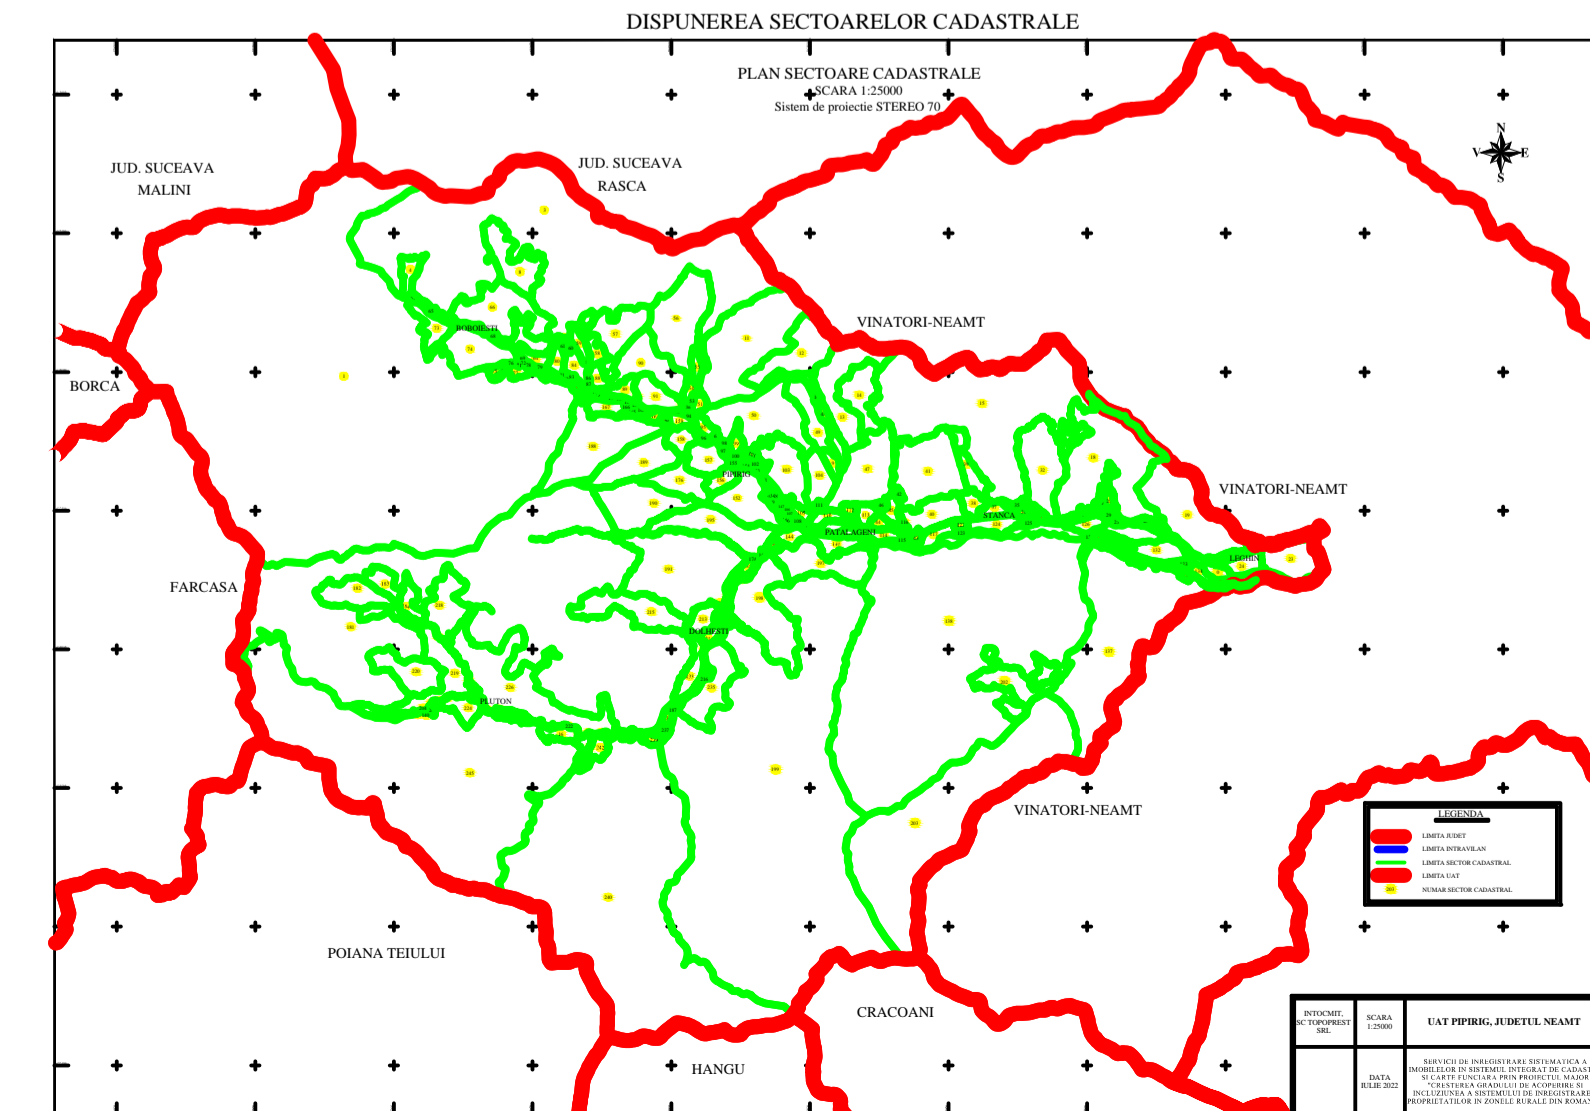

PLAN CADASTRAL
U.A.T. PIPIRIG, JUD. NEAMT, SECTOR NR. 73
 SCARA 1:1000
 SISTEM DE PROIECTIE STEREO-70

LEGENDA:

Sector cadastral	
Limita imobil	
Limita intravilan	
Numar sector	73
ID imobil	722

Întocmit:
SC TOPOPREST SRL