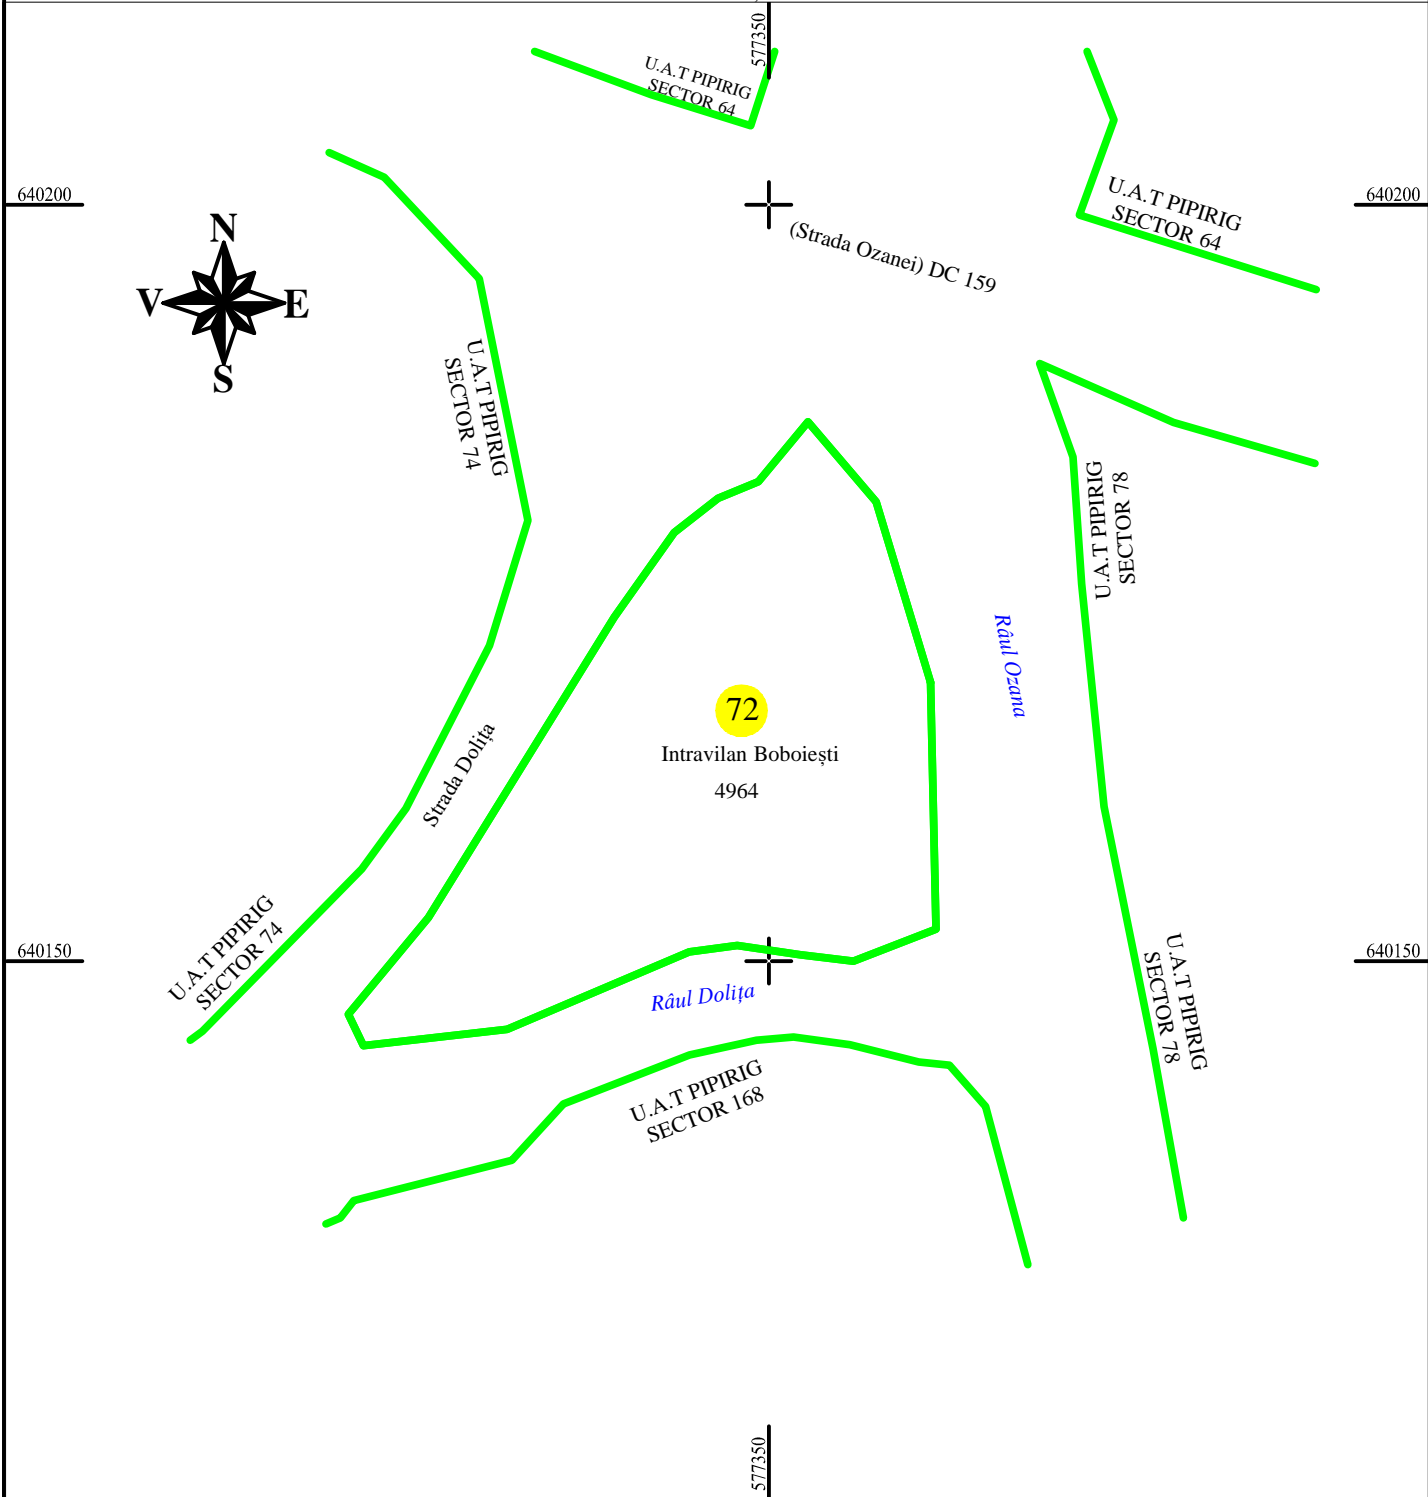

PLAN CADASTRAL

U.A.T. PIPIRIG, JUD. NEAMT, SECTOR NR. 72

SCARA 1:500

SISTEM DE PROIECTIE STEREO-70

Întocmit:
SC TOPOPREST SRL

Data întocmirii:
IANUARIE 2024

Lucrări de înregistrare sistematică UAT PIPIRIG - DOCUMENTE TEHNICE ALE
CADASTRULUI SPRE PUBLICARE
SC TOPOPREST SRL - document semnat electronic
SC TOPOPREST SRL - CERTIFICAT DE AUTORIZARE CLASA I SERIA RO-B-J
NR. 1804
MIRCEA AFRASINEI - CERTIFICAT DE AUTORIZARE CATEGORIA D SERIA
RO-B-F NR. 0976

LEGENDA:	
Sector cadastral	
Limita imobil	
Limita intravilan	
Numar sector	72
ID imobil	722