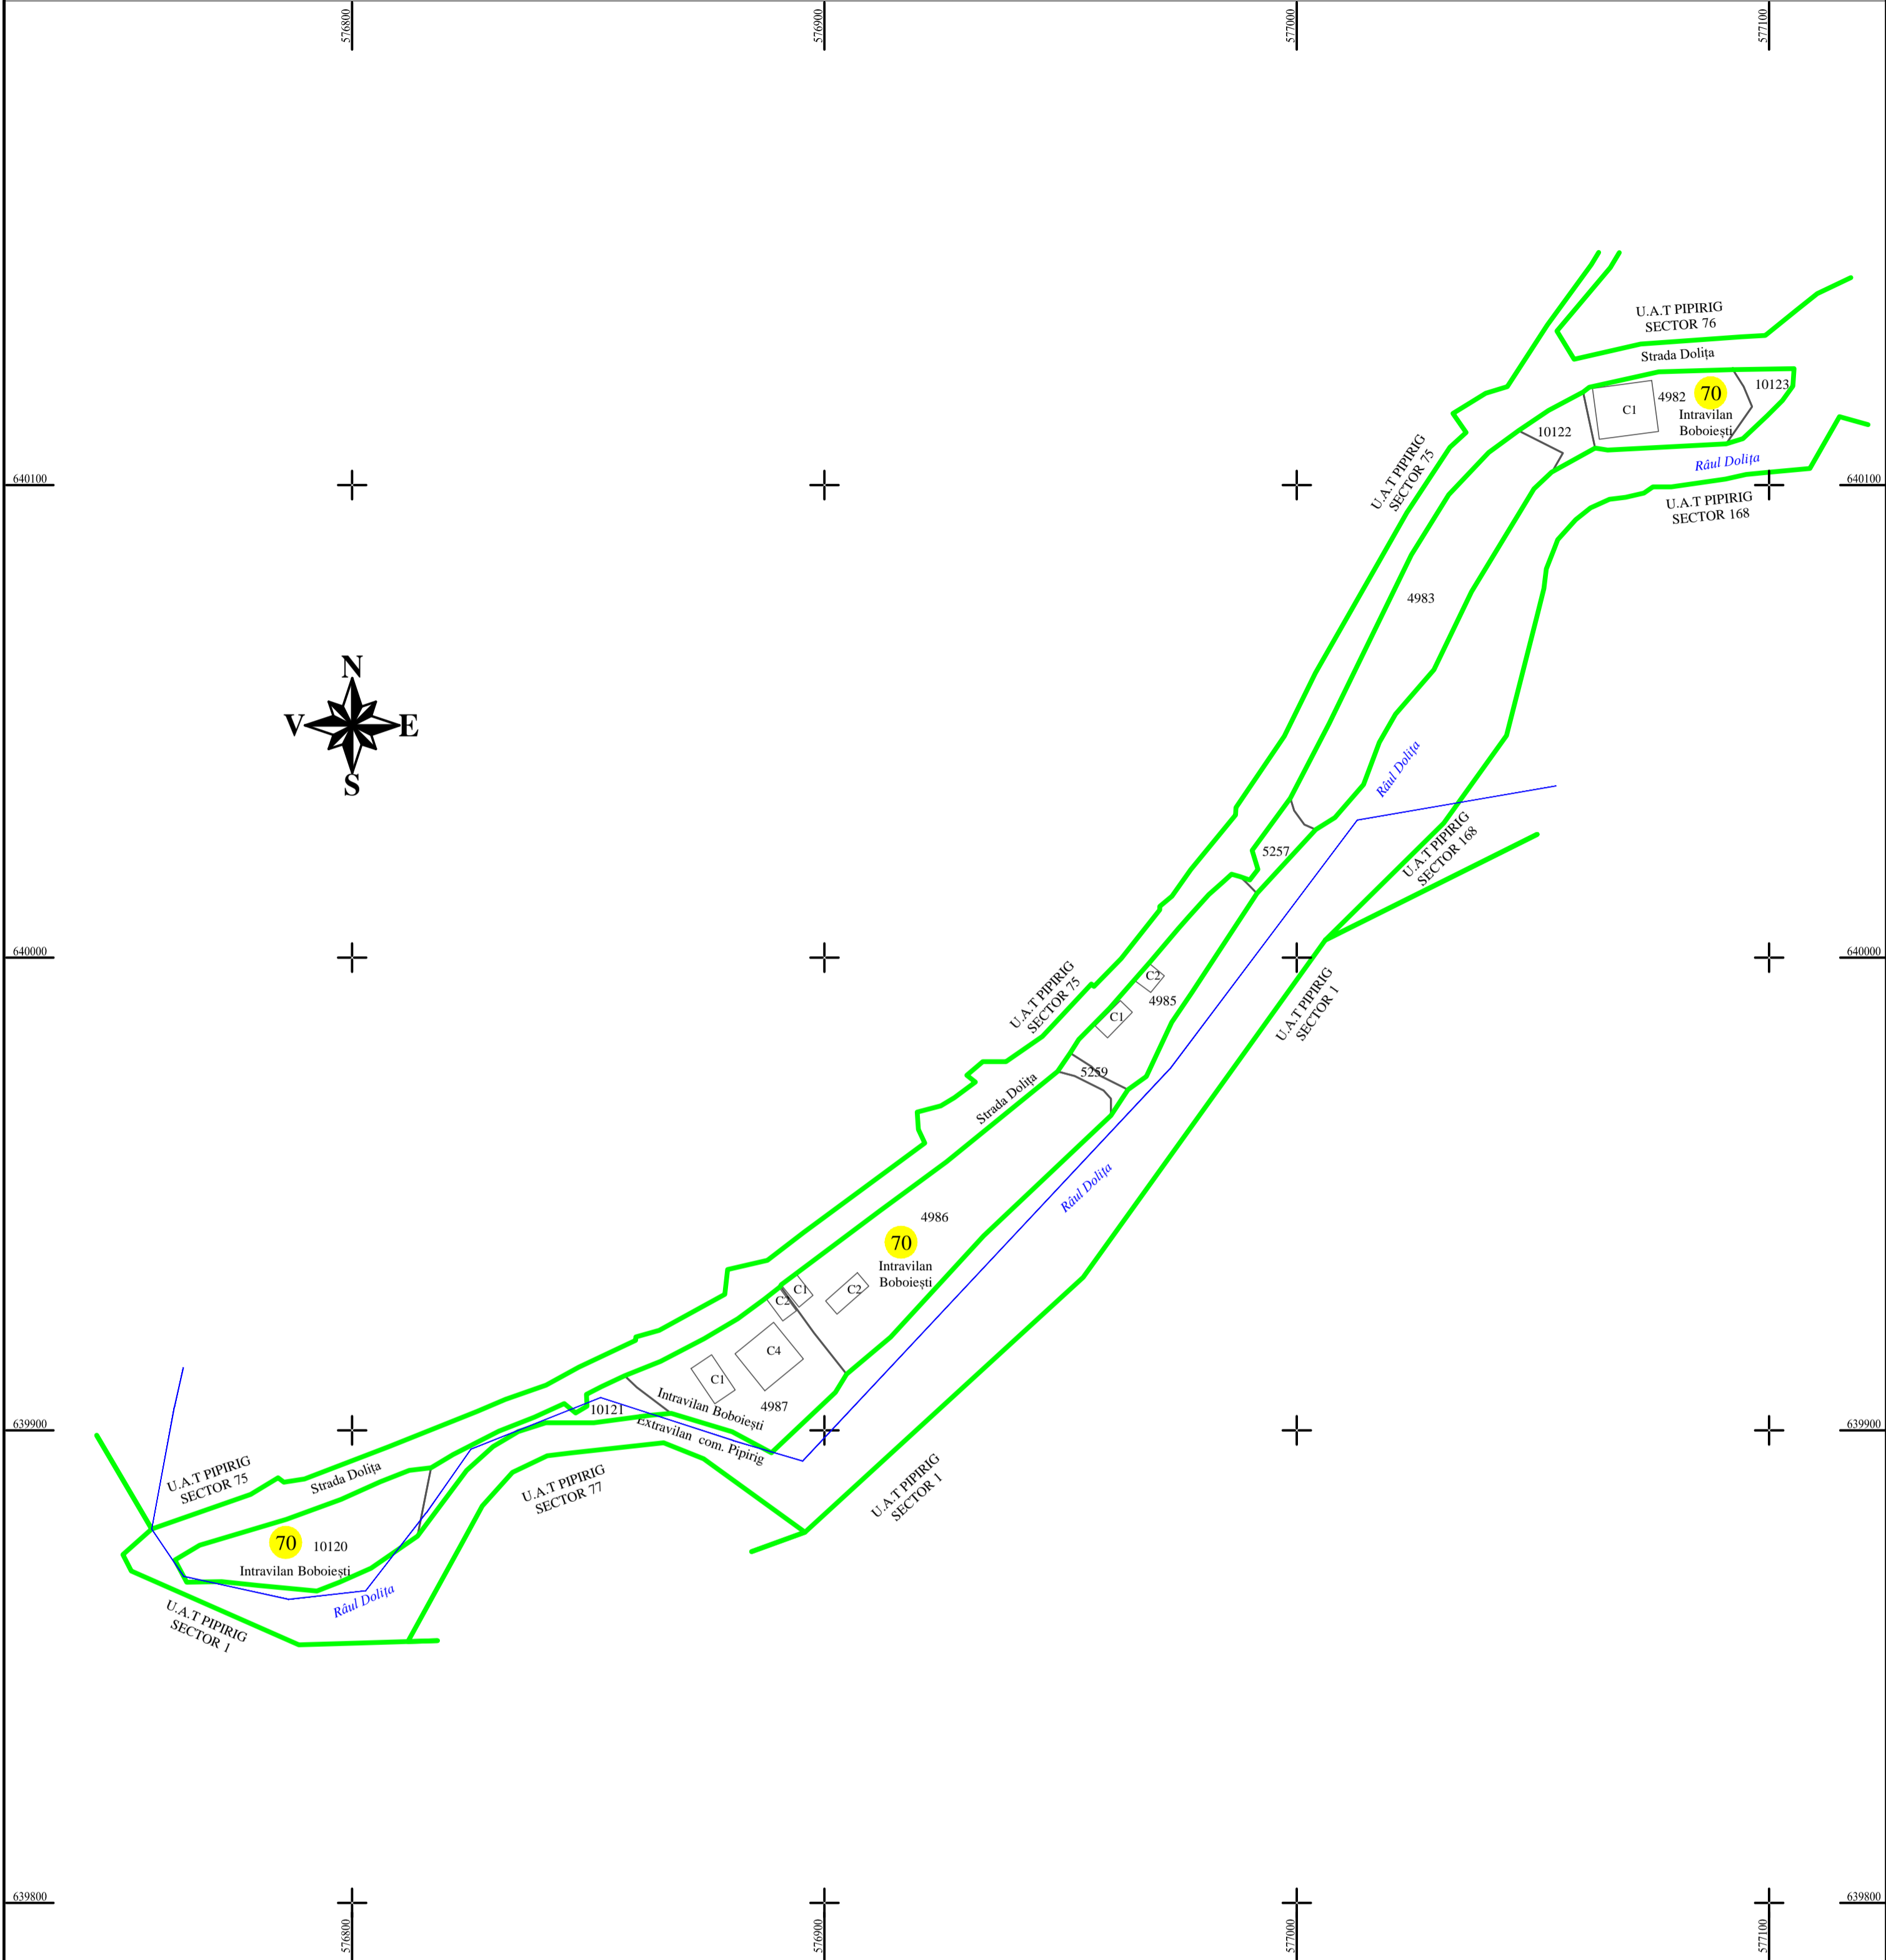

PLAN CADASTRAL
U.A.T. PIPIRIG, JUD. NEAMT, SECTOR NR. 70
 SCARA 1:1000
 SISTEM DE PROIECTIE STEREO-70

LEGENDA:

Sector cadastral	
Limita imobil	
Limita intravilan	
Numar sector	70
ID imobil	722

Întocmit:
SC TOPOPREST SRL

Data întocmirii:
IANUARIE 2024

Lucrări de înregistrare sistematică UAT PIPIRIG - DOCUMENTE TEHNICE ALE CADASTRULUI SPRE PUBLICARE
 SC TOPOPREST SRL - document semnat electronic
 SC TOPOPREST SRL - CERTIFICAT DE AUTORIZARE CLASA I SERIA RO-B-J NR. 1804
 MIRCEA AFRASINEI - CERTIFICAT DE AUTORIZARE CATEGORIA D SERIA RO-B-F NR. 0976