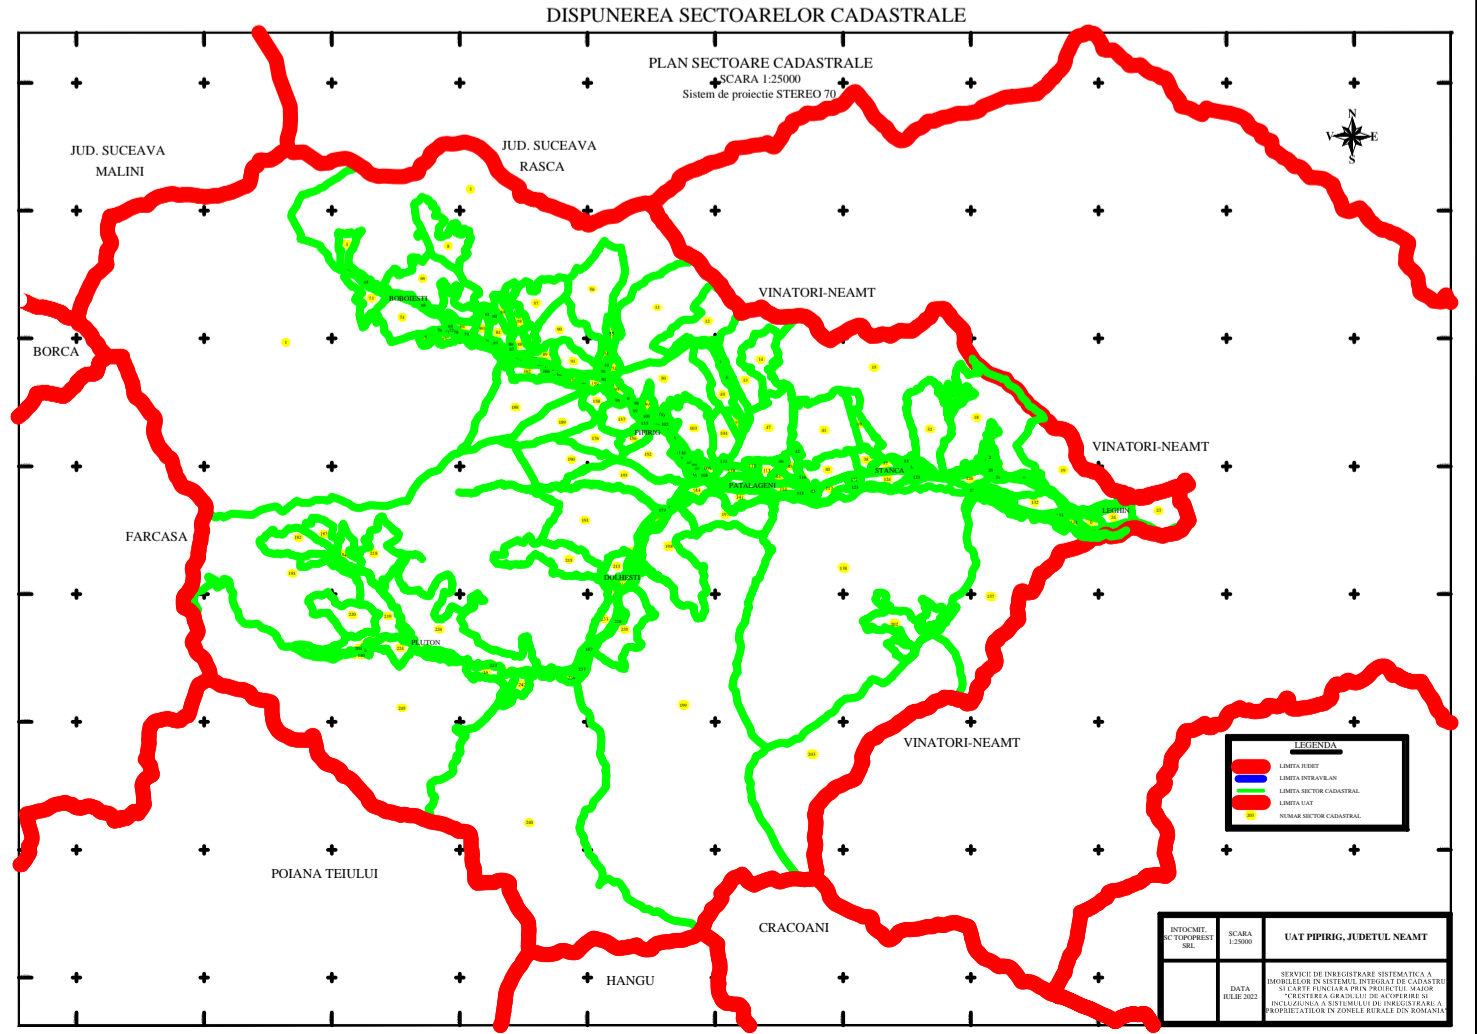

PLAN CADASTRAL
U.A.T. PIPIRIG, JUD. NEAMT, SECTOR NR. 70
 SCARA 1:1000
 SISTEM DE PROIECTIE STEREO-70

LEGENDA:

Sector cadastral	
Limita imobil	
Limita intravilan	
Numar sector	70
ID imobil	722

Întocmit:
SC TOPOPREST SRL