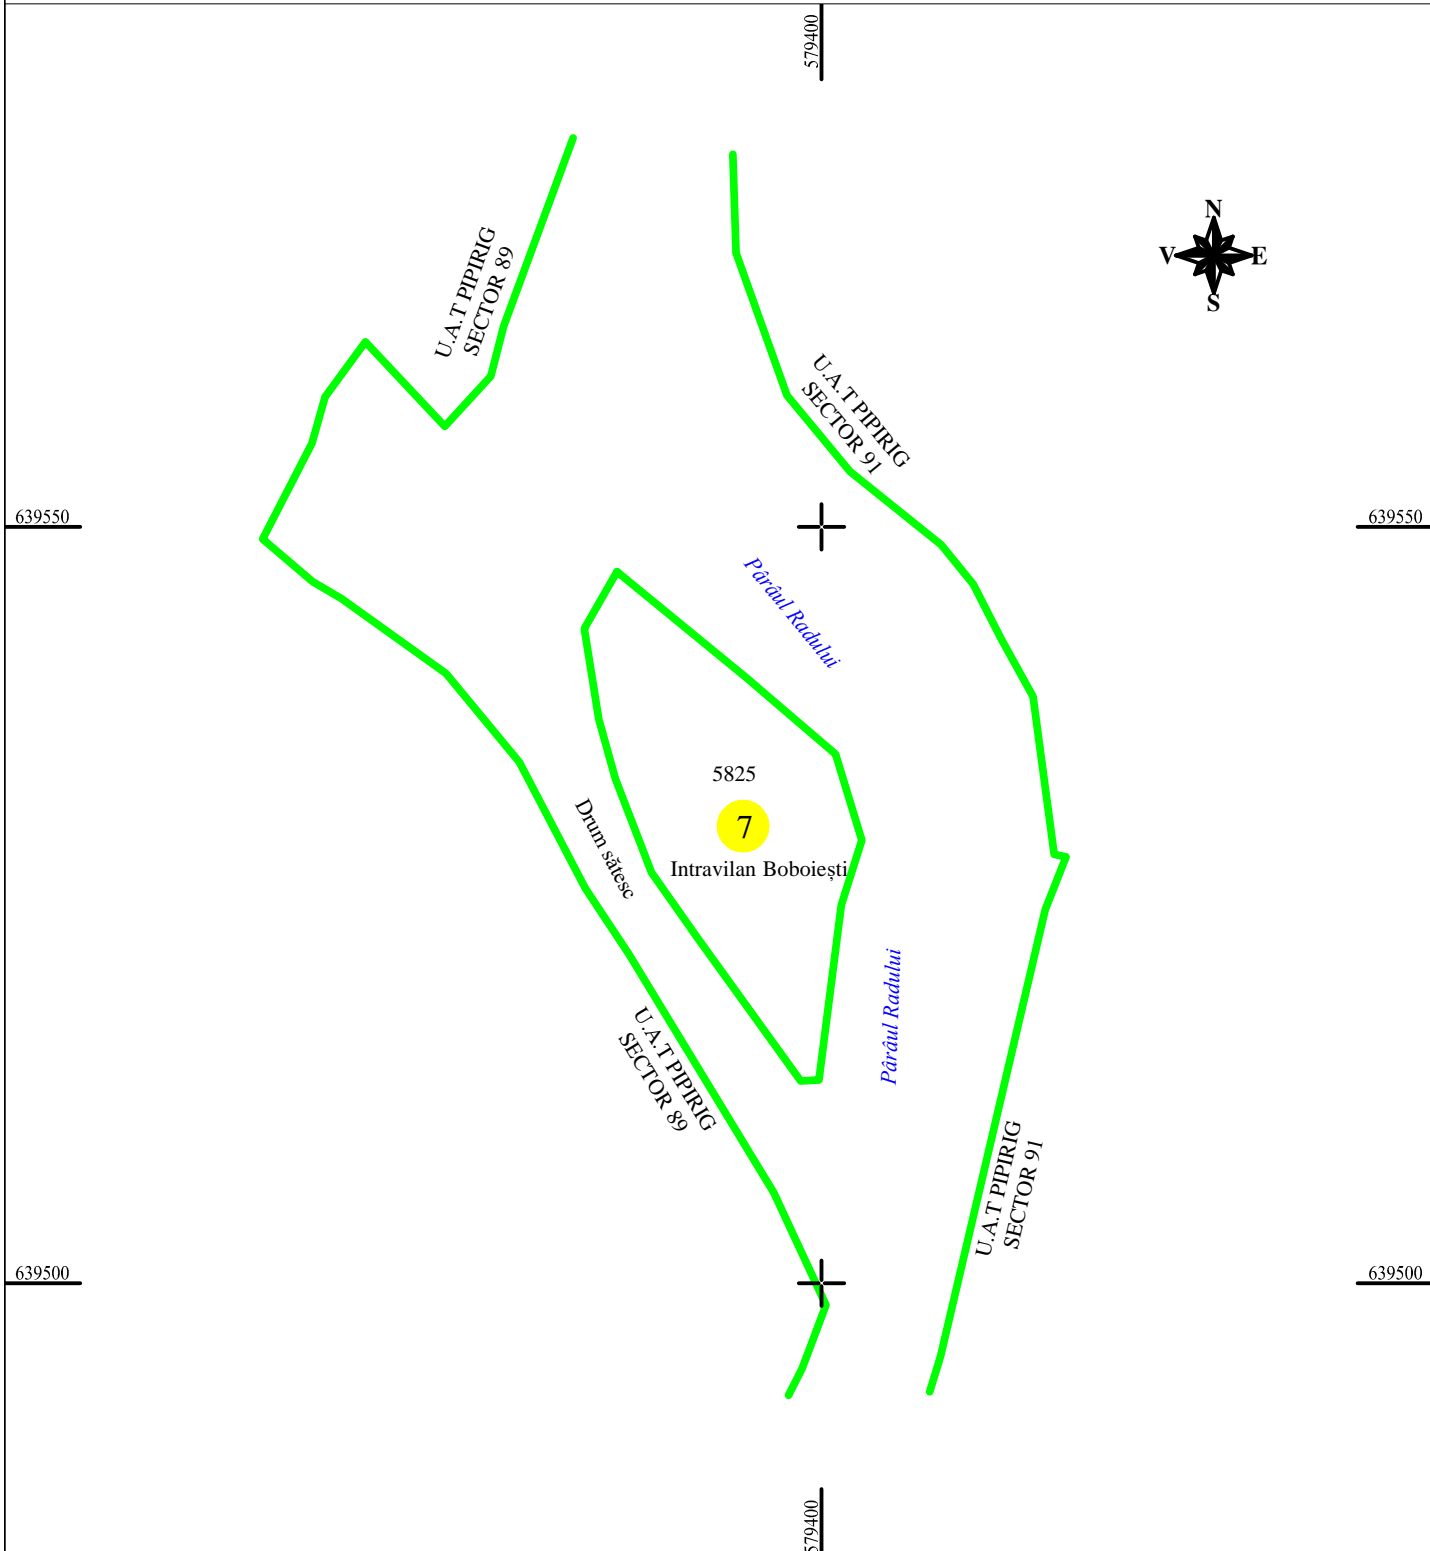

PLAN CADASTRAL
U.A.T. PIPIRIG, JUD. NEAMT, SECTOR NR. 7
 SCARA 1:500
 SISTEM DE PROIECTIE STEREO-70

LEGENDA:

Sector cadastral	
Limita imobil	
Limita intravilan	
Numar sector	7
ID imobil	722

Întocmit:
SC TOPOPREST SRL