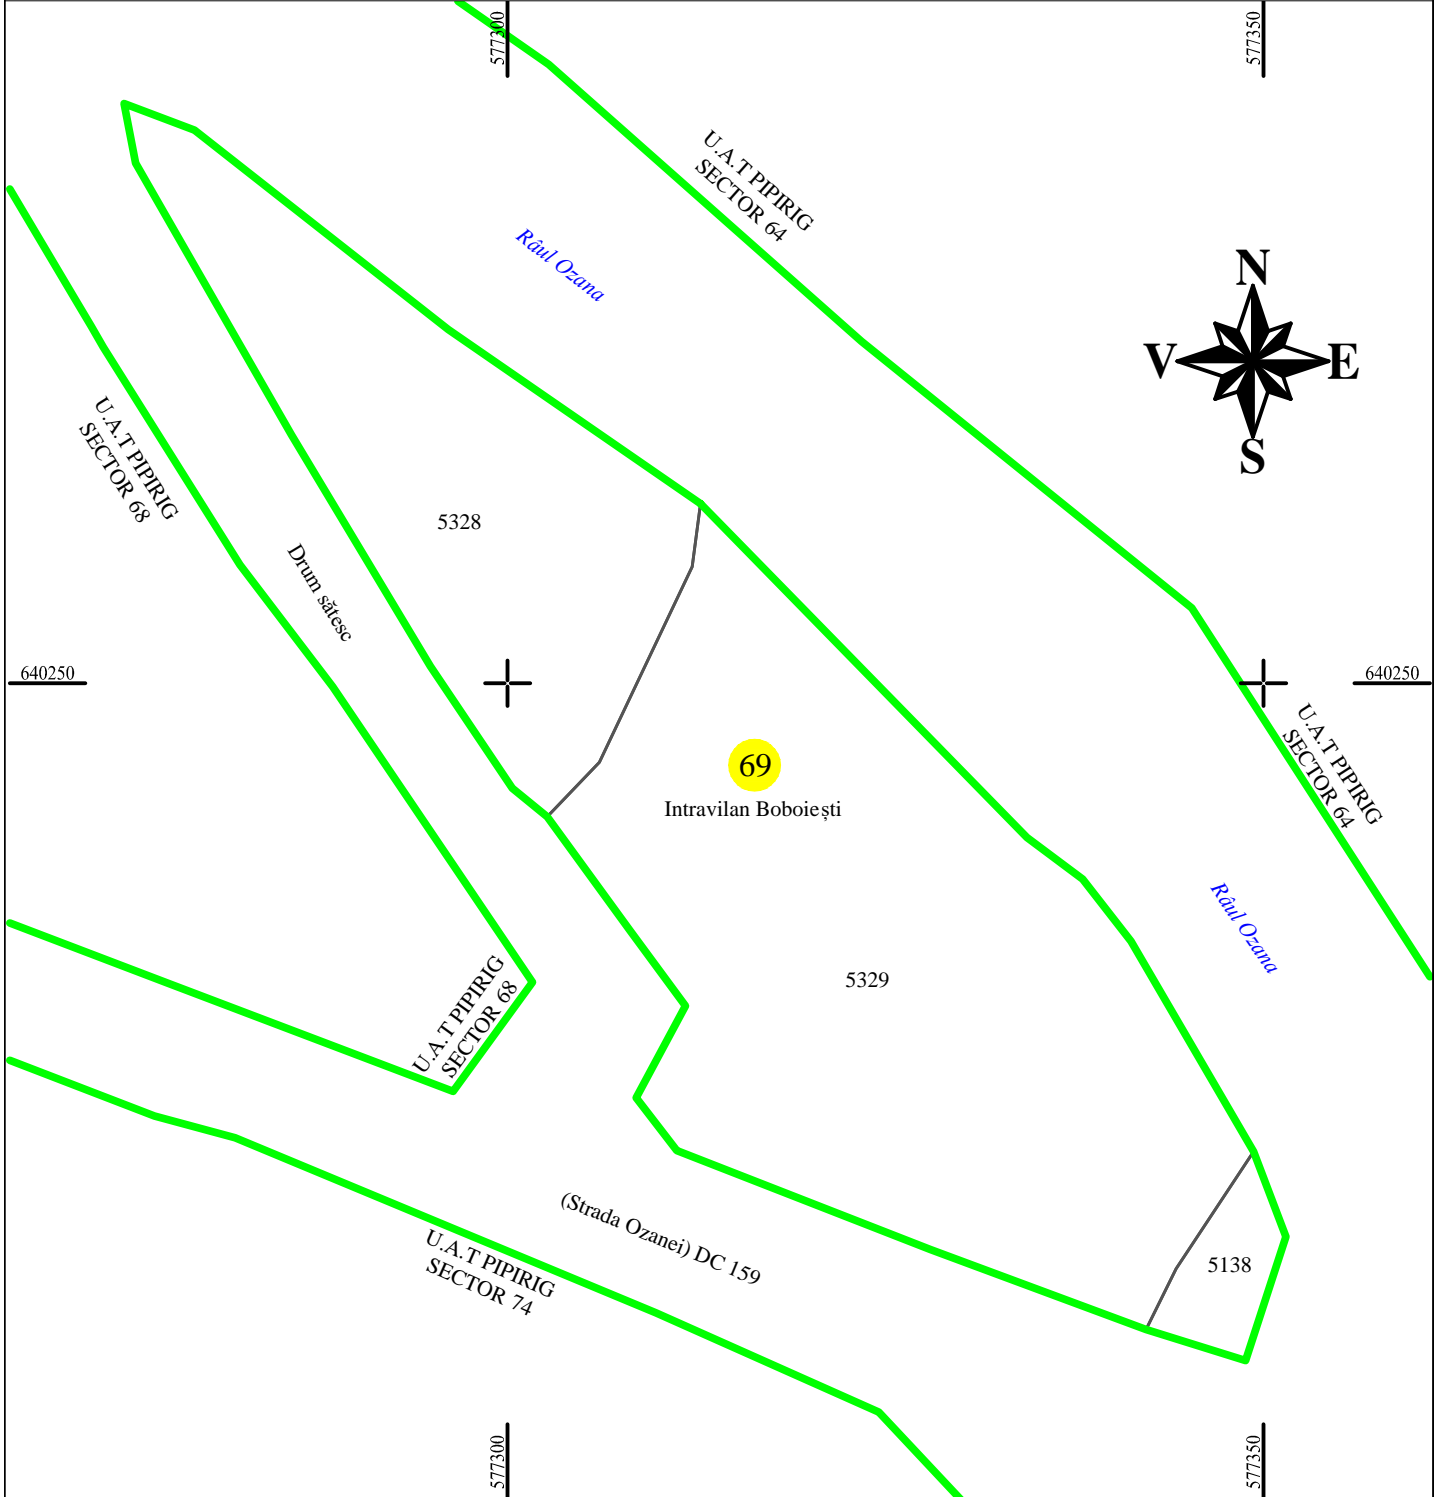

PLAN CADASTRAL
U.A.T. PIPIRIG, JUD. NEAMT, SECTOR NR. 69
 SCARA 1:500
 SISTEM DE PROIECTIE STEREO-70

Întocmit:
SC TOPOPREST SRL

Data întocmirii:
IANUARIE 2024

Lucrări de înregistrare sistematică UAT PIPIRIG - DOCUMENTE TEHNICE ALE
 CADASTRULUI SPRE PUBLICARE
 SC TOPOPREST SRL - document semnat electronic
 SC TOPOPREST SRL - CERTIFICAT DE AUTORIZARE CLASA I SERIA RO-B-J
 NR. 1804
 MIRCEA AFRASINEI - CERTIFICAT DE AUTORIZARE CATEGORIA D SERIA
 RO-B-F NR. 0976

LEGENDA:	
Sector cadastral	
Limita imobil	
Limita intravilan	
Numar sector	69
ID imobil	722