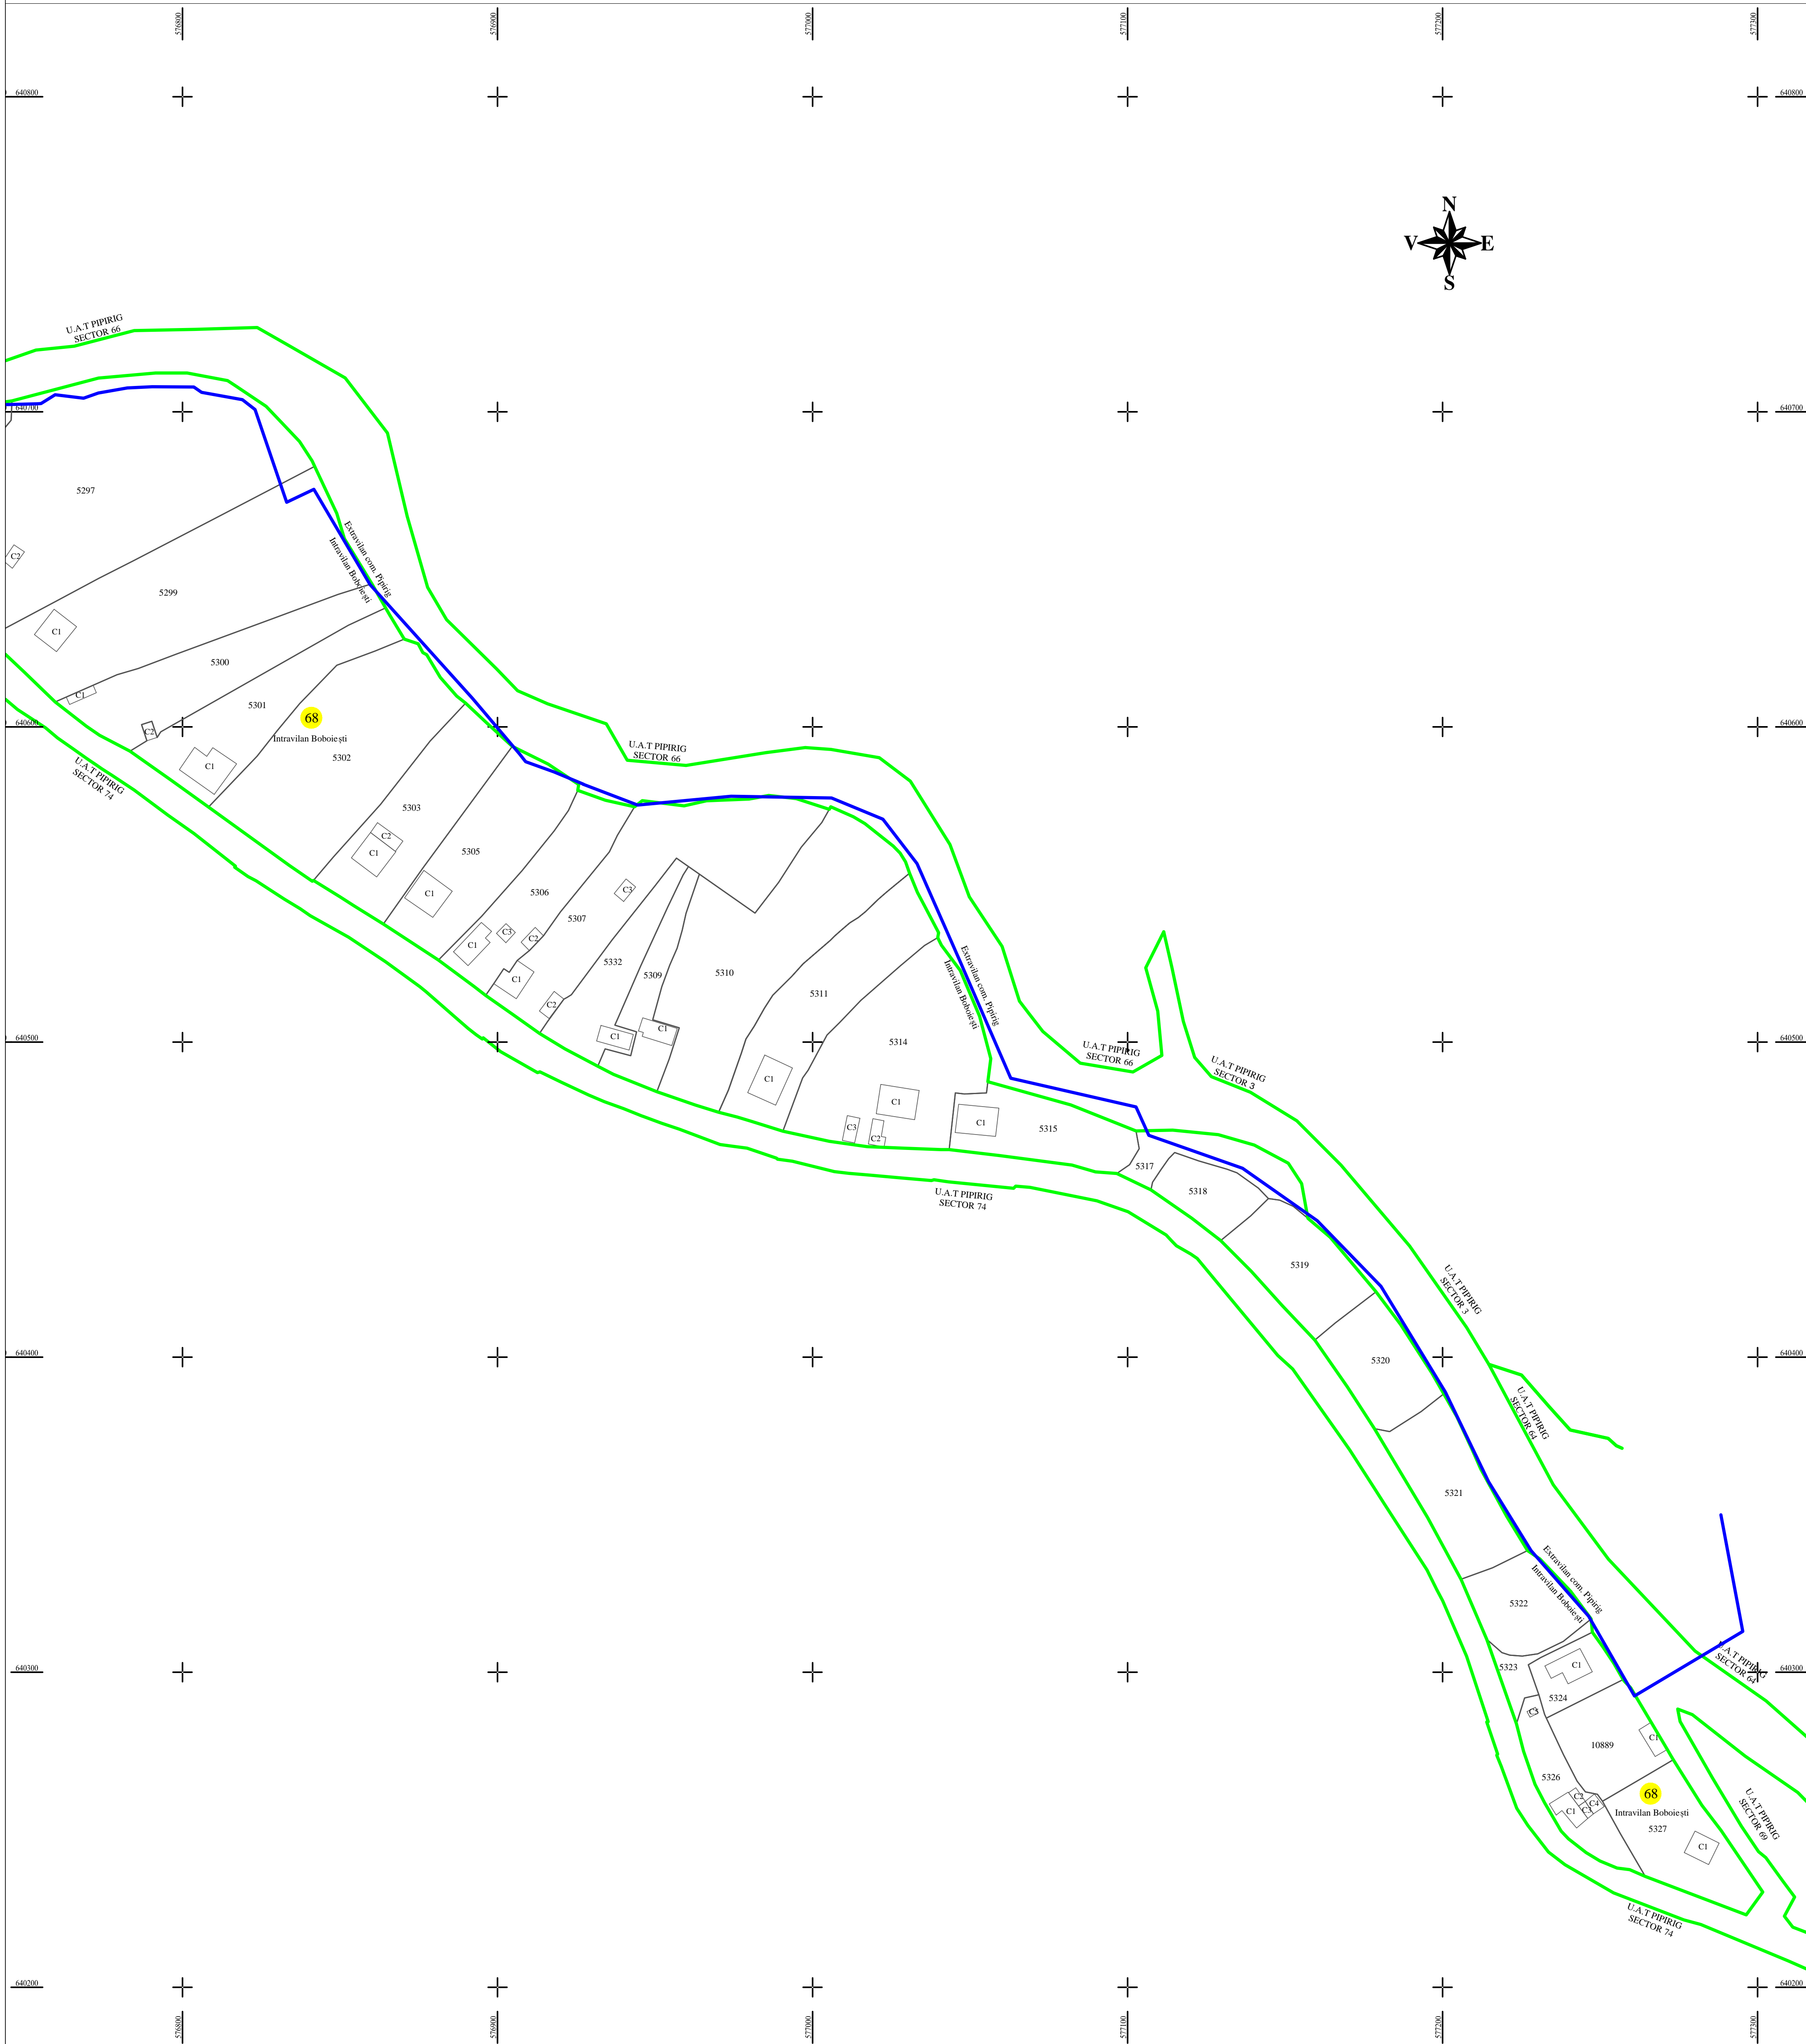

PLAN CADASTRAL
U.A.T. PIPIRIG, JUD. NEAMT, SECTOR NR. 68
 SCARA 1:1000
 SISTEM DE PROIECTIE STEREO-70

LEGENDA:

Sector cadastral	— (green line)
Limita imobil	— (black line)
Limita intravilan	— (blue line)
Numar sector	68
ID imobil	722

Întocmit:
SC TOPOPREST SRL

Data întocmirii:
IANUARIE 2024

Lucrări de înregistrare sistematică UAT PIPIRIG - DOCUMENTE TEHNICE ALE CADASTRULUI SPRE PUBLICARE
 SC TOPOPREST SRL - document semnat electronic
 SC TOPOPREST SRL - CERTIFICAT DE AUTORIZARE CLASA I SERIA RO-B-J NR. 1804
 MIRCEA AFRASINEI - CERTIFICAT DE AUTORIZARE CATEGORIA D SERIA RO-B-F NR. 0976