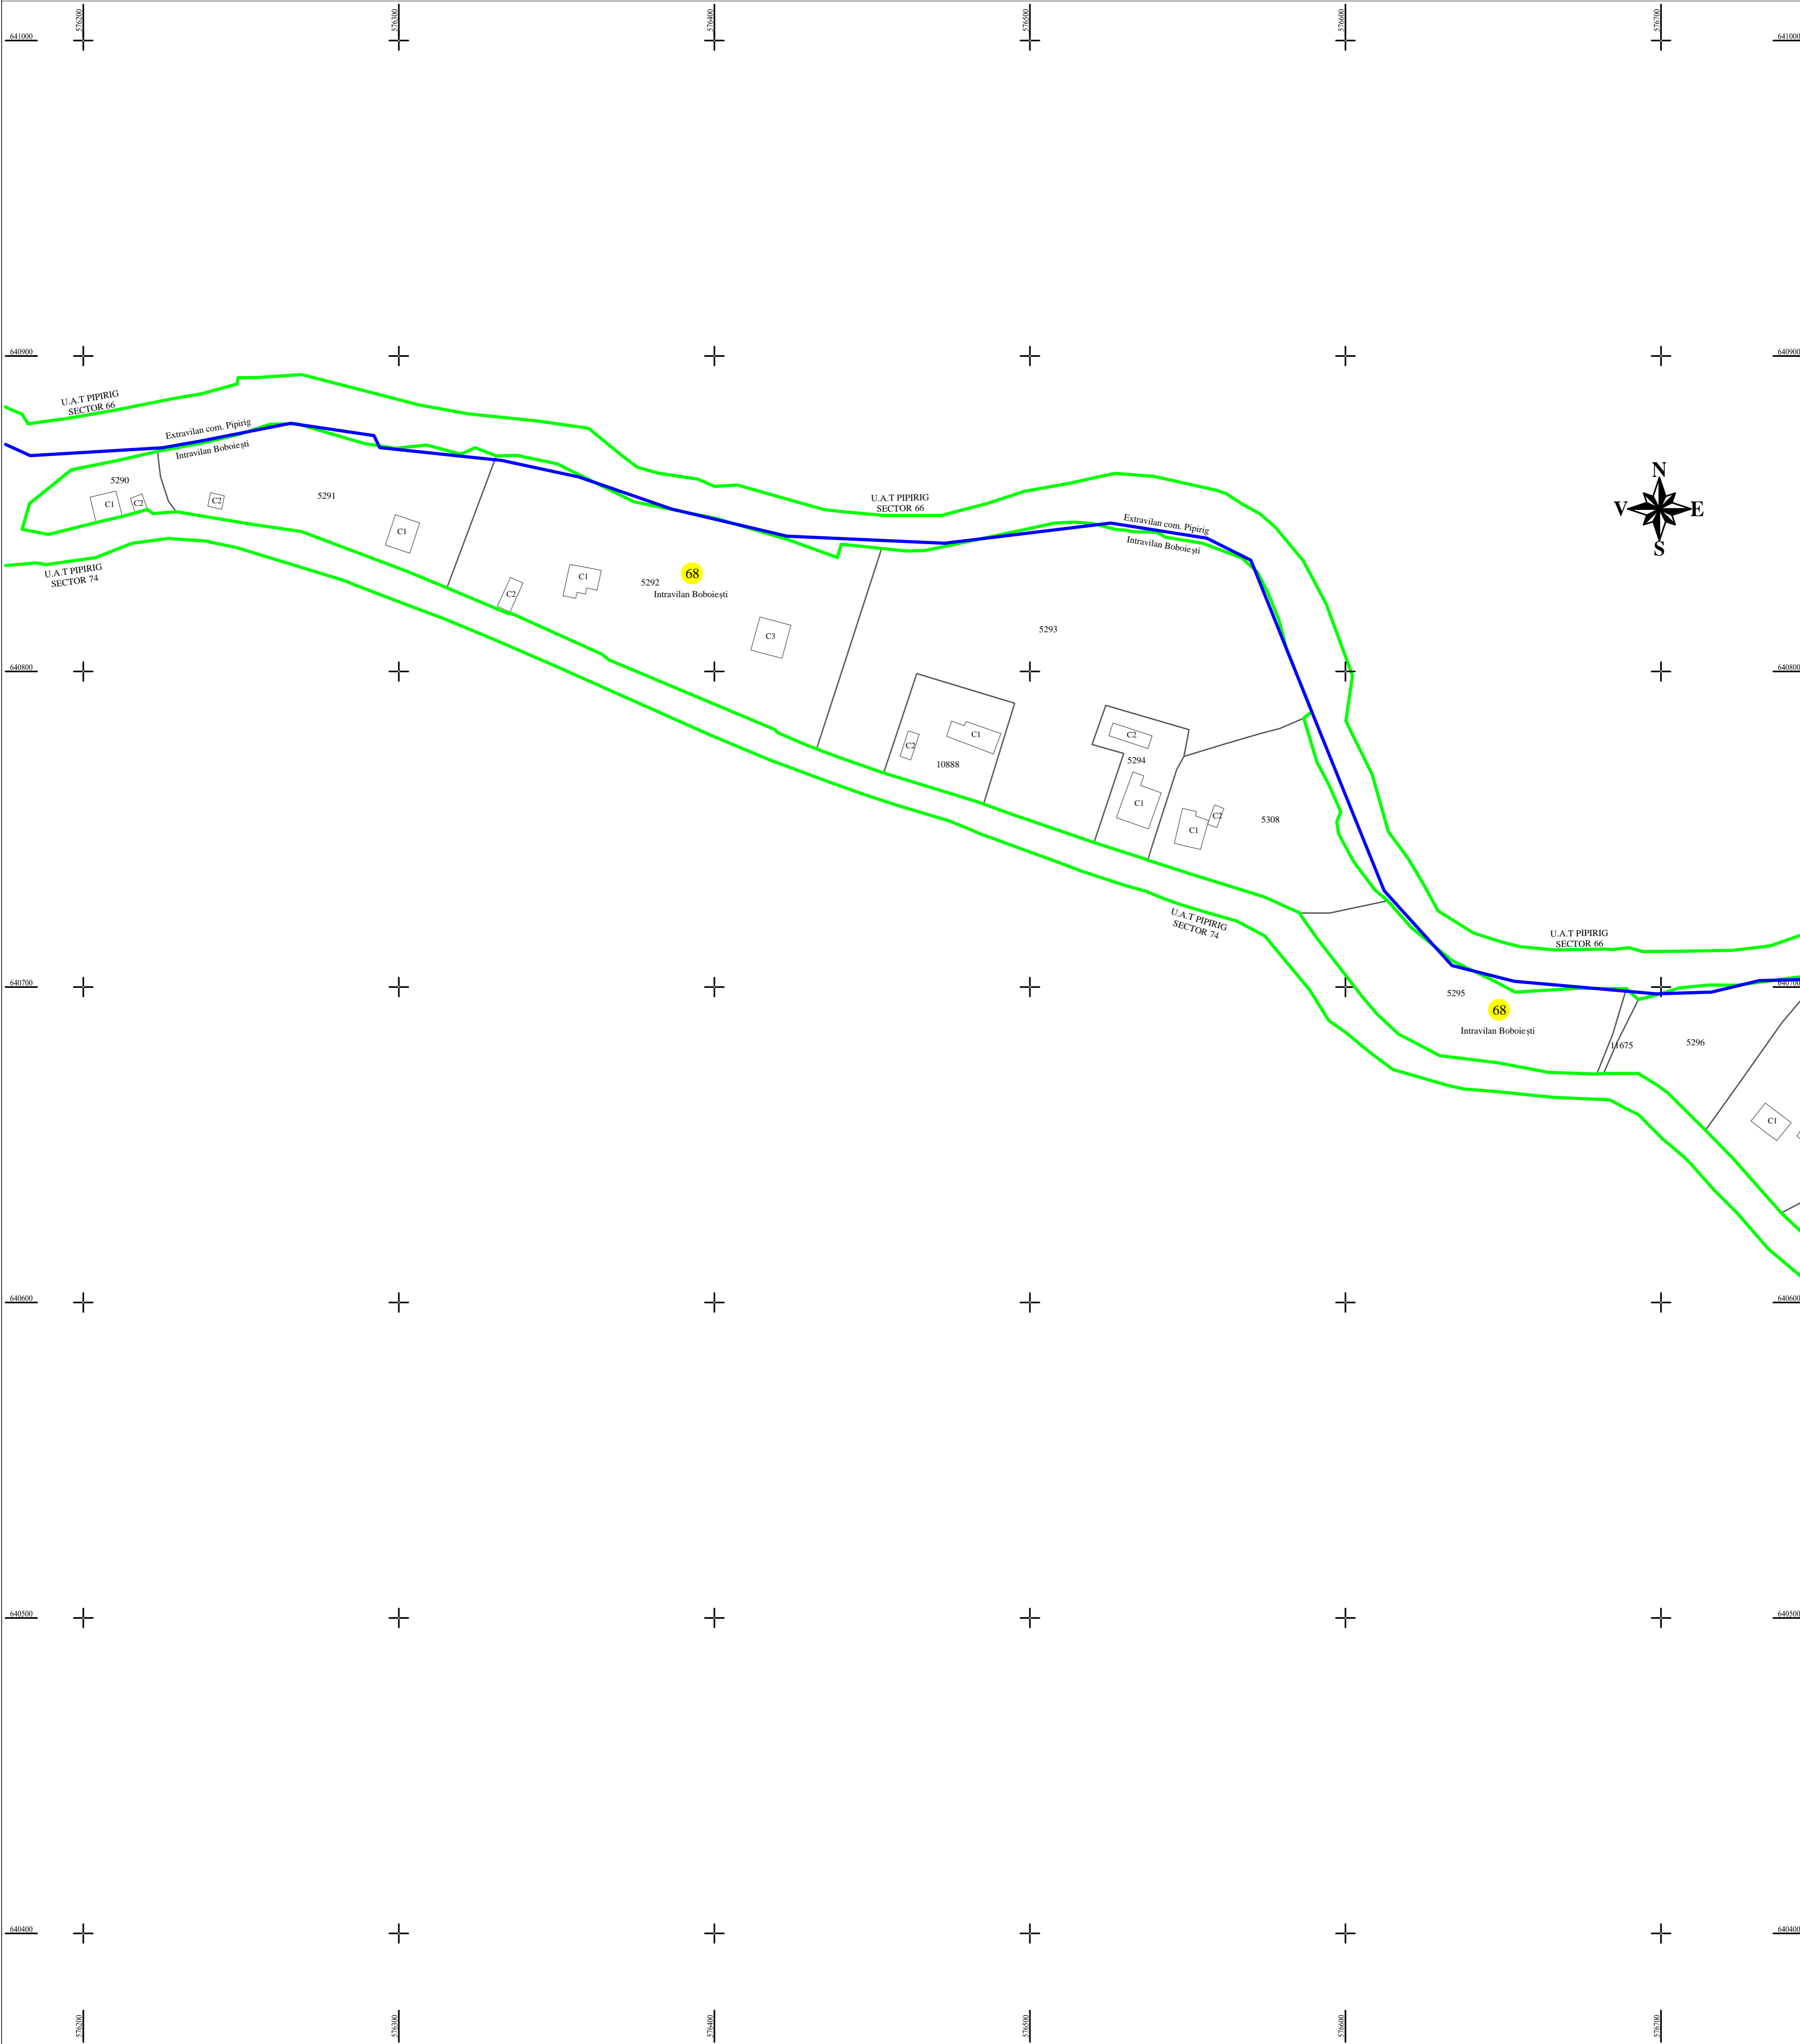

PLAN CADASTRAL
U.A.T. PIPIRIG, JUD. NEAMT, SECTOR NR. 68
 SCARA 1:1000
 SISTEM DE PROIECTIE STEREO-70

LEGENDA:

Sector cadastral	
Limita imobil	
Limita intravilan	
Numar sector	68
ID imobil	722

Întocmit:
SC TOPOPREST SRL

Data întocmirii:
IANUARIE 2024

Lucrări de înregistrare sistematică UAT PIPIRIG - DOCUMENTE TEHNICE ALE CADASTRULUI SPRE PUBLICARE
 SC TOPOPREST SRL - document semnat electronic
 SC TOPOPREST SRL - CERTIFICAT DE AUTORIZARE CLASA I SERIA RO-B-J NR. 1804
 MIRCEA AFRASINEI - CERTIFICAT DE AUTORIZARE CATEGORIA D SERIA RO-B-F NR. 0976