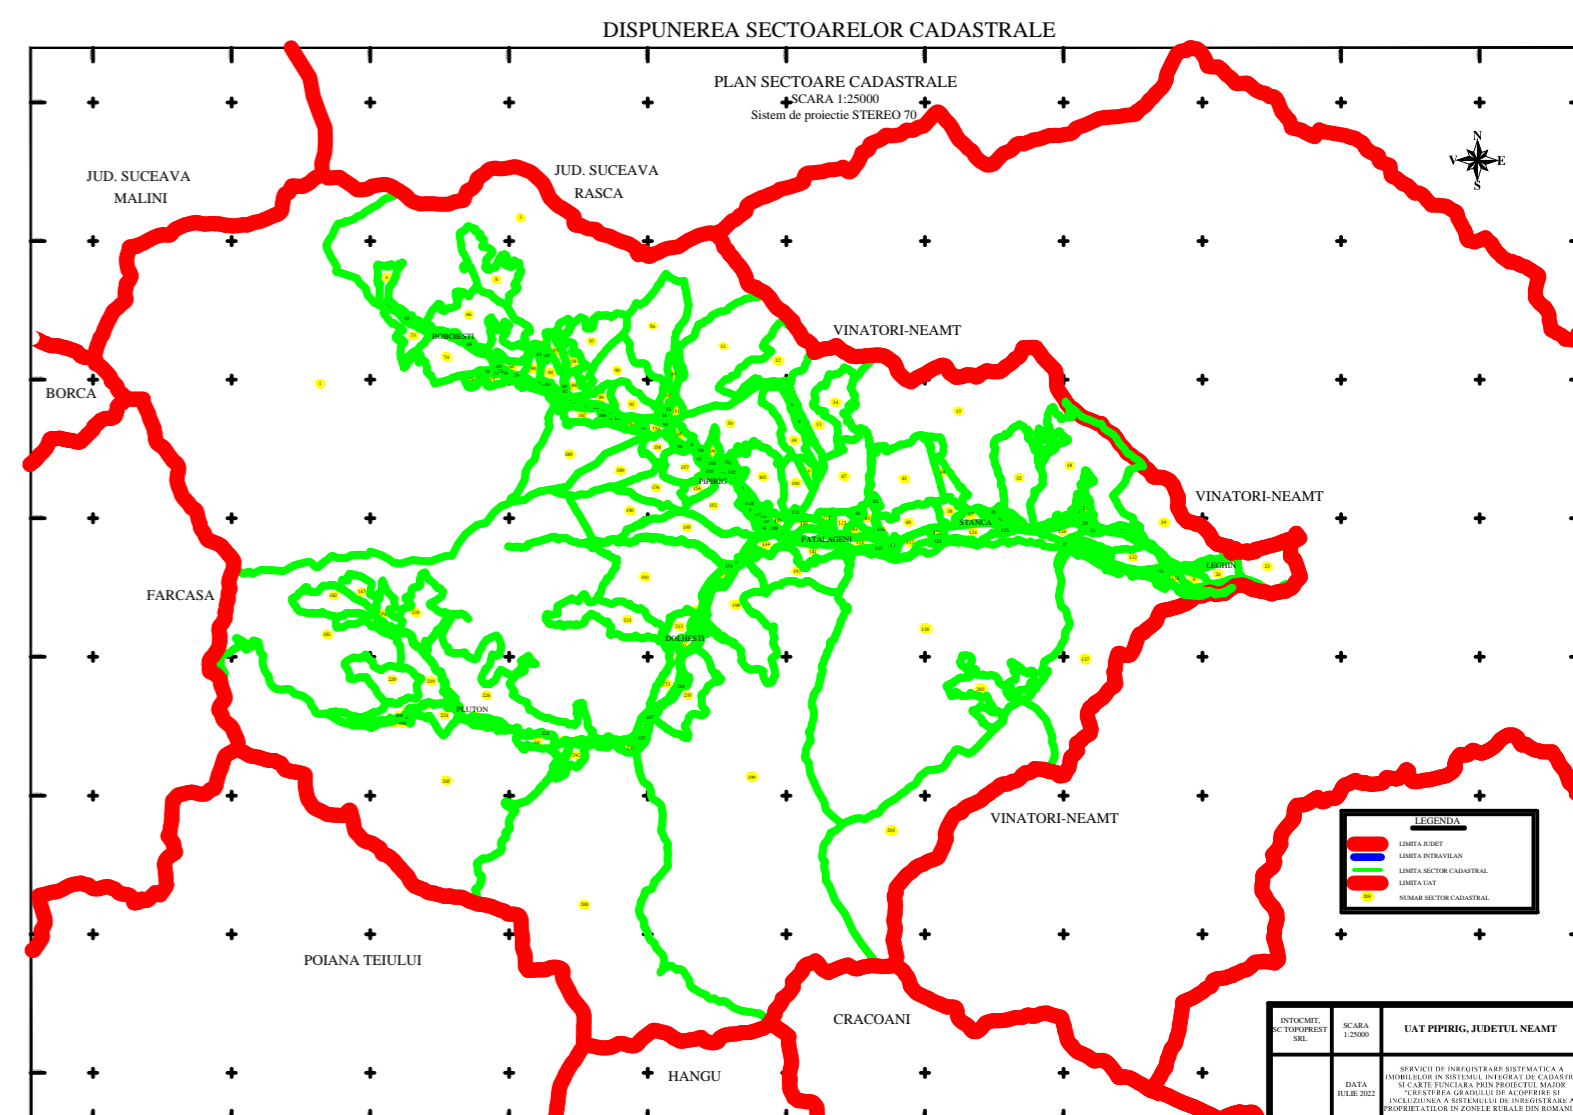

PLAN CADASTRAL
U.A.T. PIPIRIG, JUD. NEAMT, SECTOR NR. 68
 SCARA 1:1000
 SISTEM DE PROIECTIE STEREO-70

LEGENDA:

Sector cadastral	
Limita imobil	
Limita intravilan	
Numar sector	68
ID imobil	722

Întocmit:
SC TOPOPREST SRL