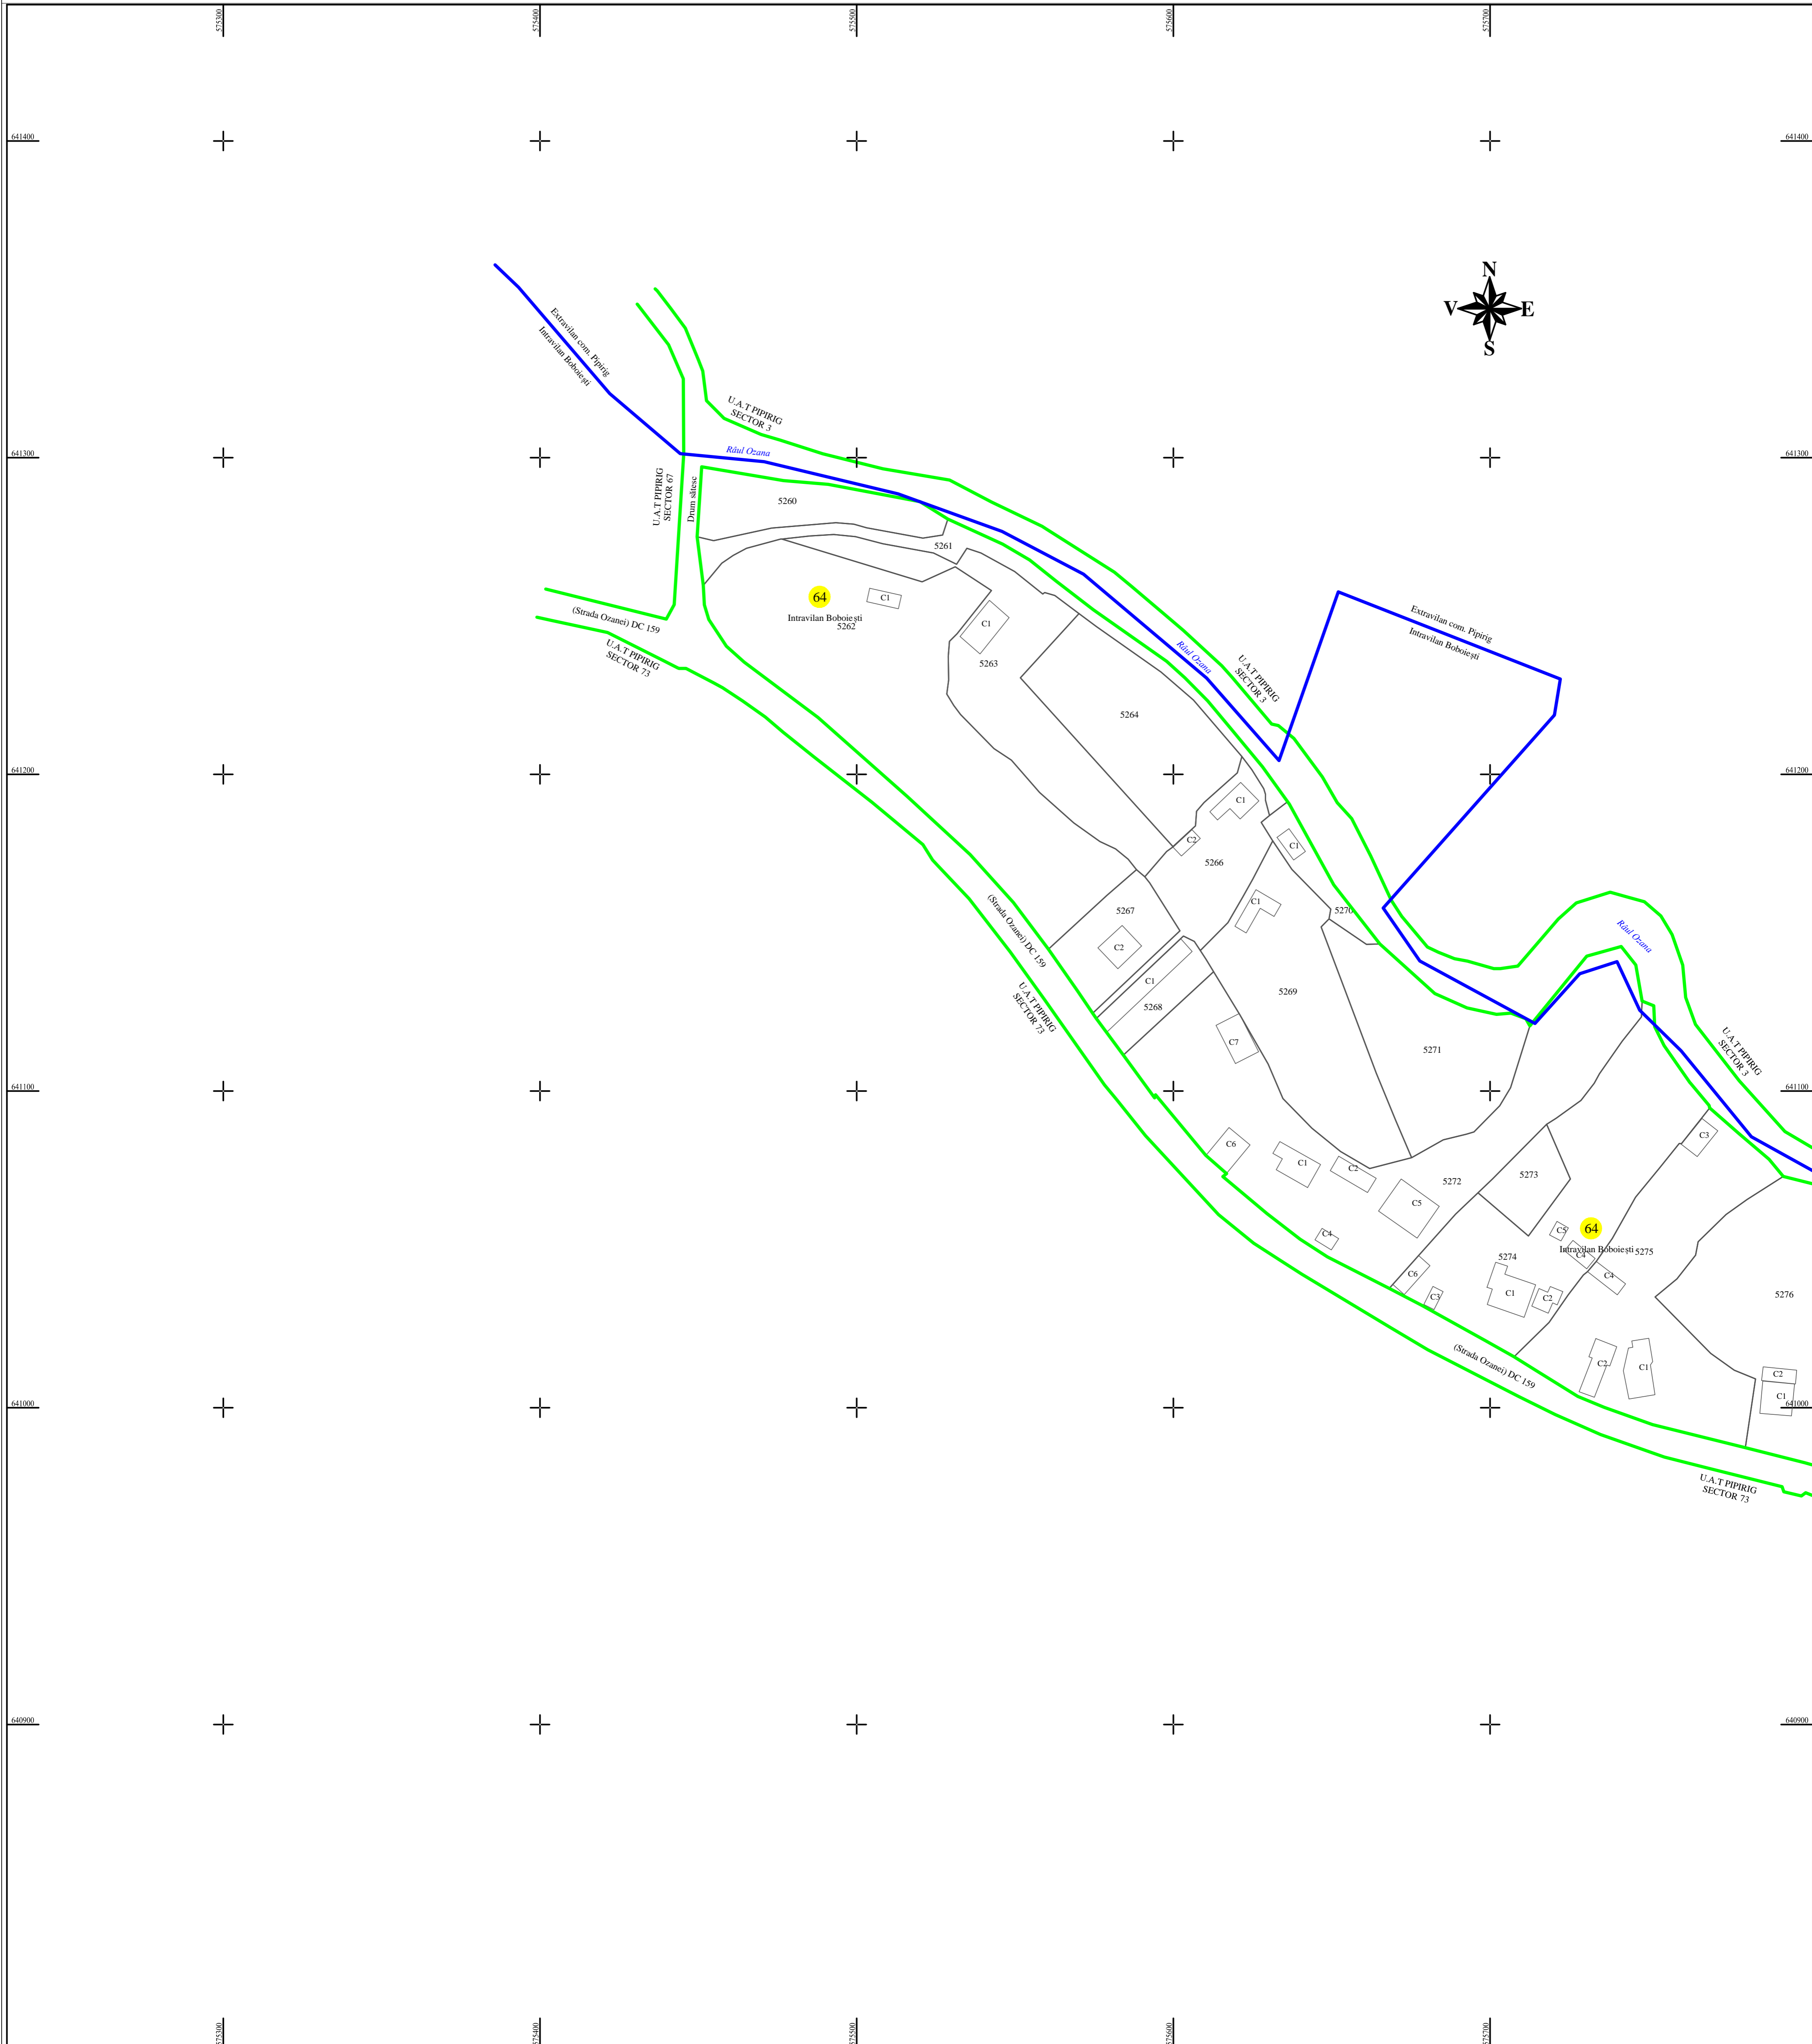

PLAN CADASTRAL
U.A.T. PIPIRIG, JUD. NEAMT, SECTOR NR. 65
 SCARA 1:1000
 SISTEM DE PROIECTIE STEREO-70

LEGENDA:

Sector cadastral	— (green line)
Limita imobil	— (black line)
Limita intravilan	— (blue line)
Numar sector	65
ID imobil	722

Intocmit:
SC TOPOPREST SRL

Data intocmirii:
IANUARIE 2024
 Lucrări de înregistrare sistematică UAT PIPIRIG - DOCUMENTE TEHNICE ALE CADASTRULUI SPRE PUBLICARE
 SC TOPOPREST SRL - document semnat electronic
 SC TOPOPREST SRL - CERTIFICAT DE AUTORIZARE CLASA I SERIA RO-B-J NR. 1804
 MIRCEA AFRASINEI - CERTIFICAT DE AUTORIZARE CATEGORIA D SERIA RO-B-F NR. 0976